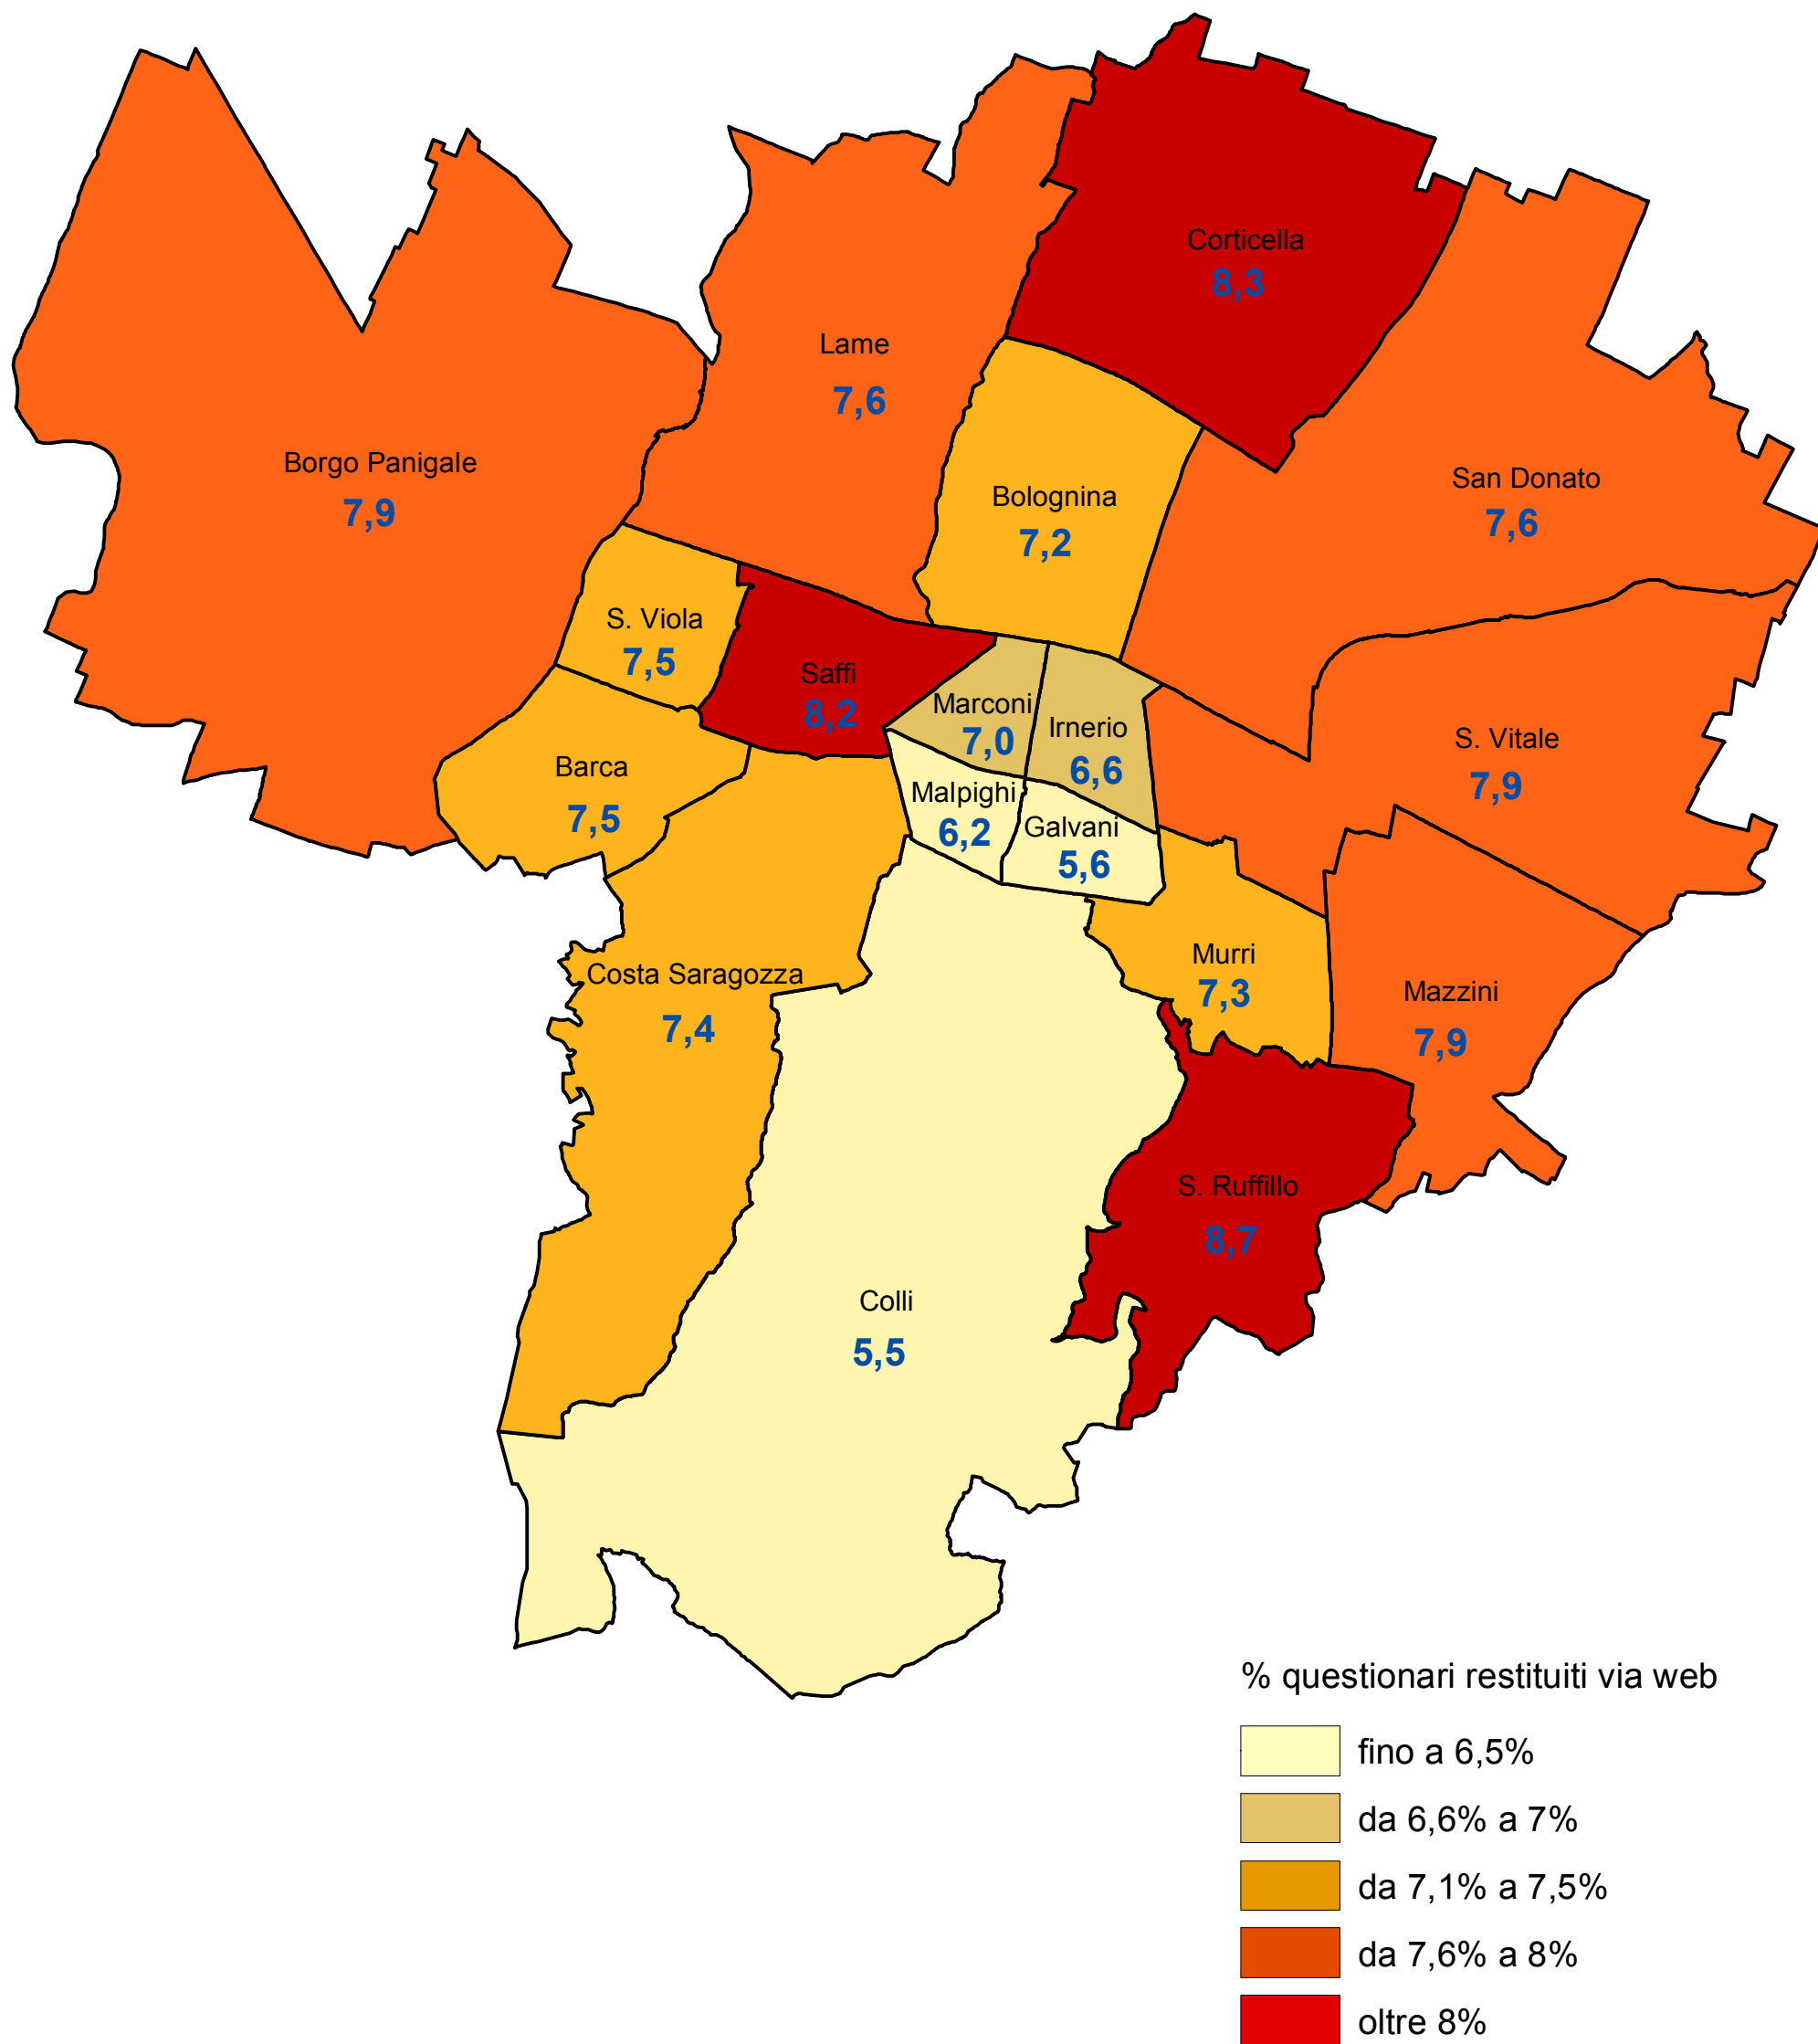

Comune di Bologna
Censimento della popolazione 2011
Percentuale dei questionari restituiti via web per zona

L'incidenza percentuale dei questionari restituiti via web a livello cittadino è pari al 7,5%.