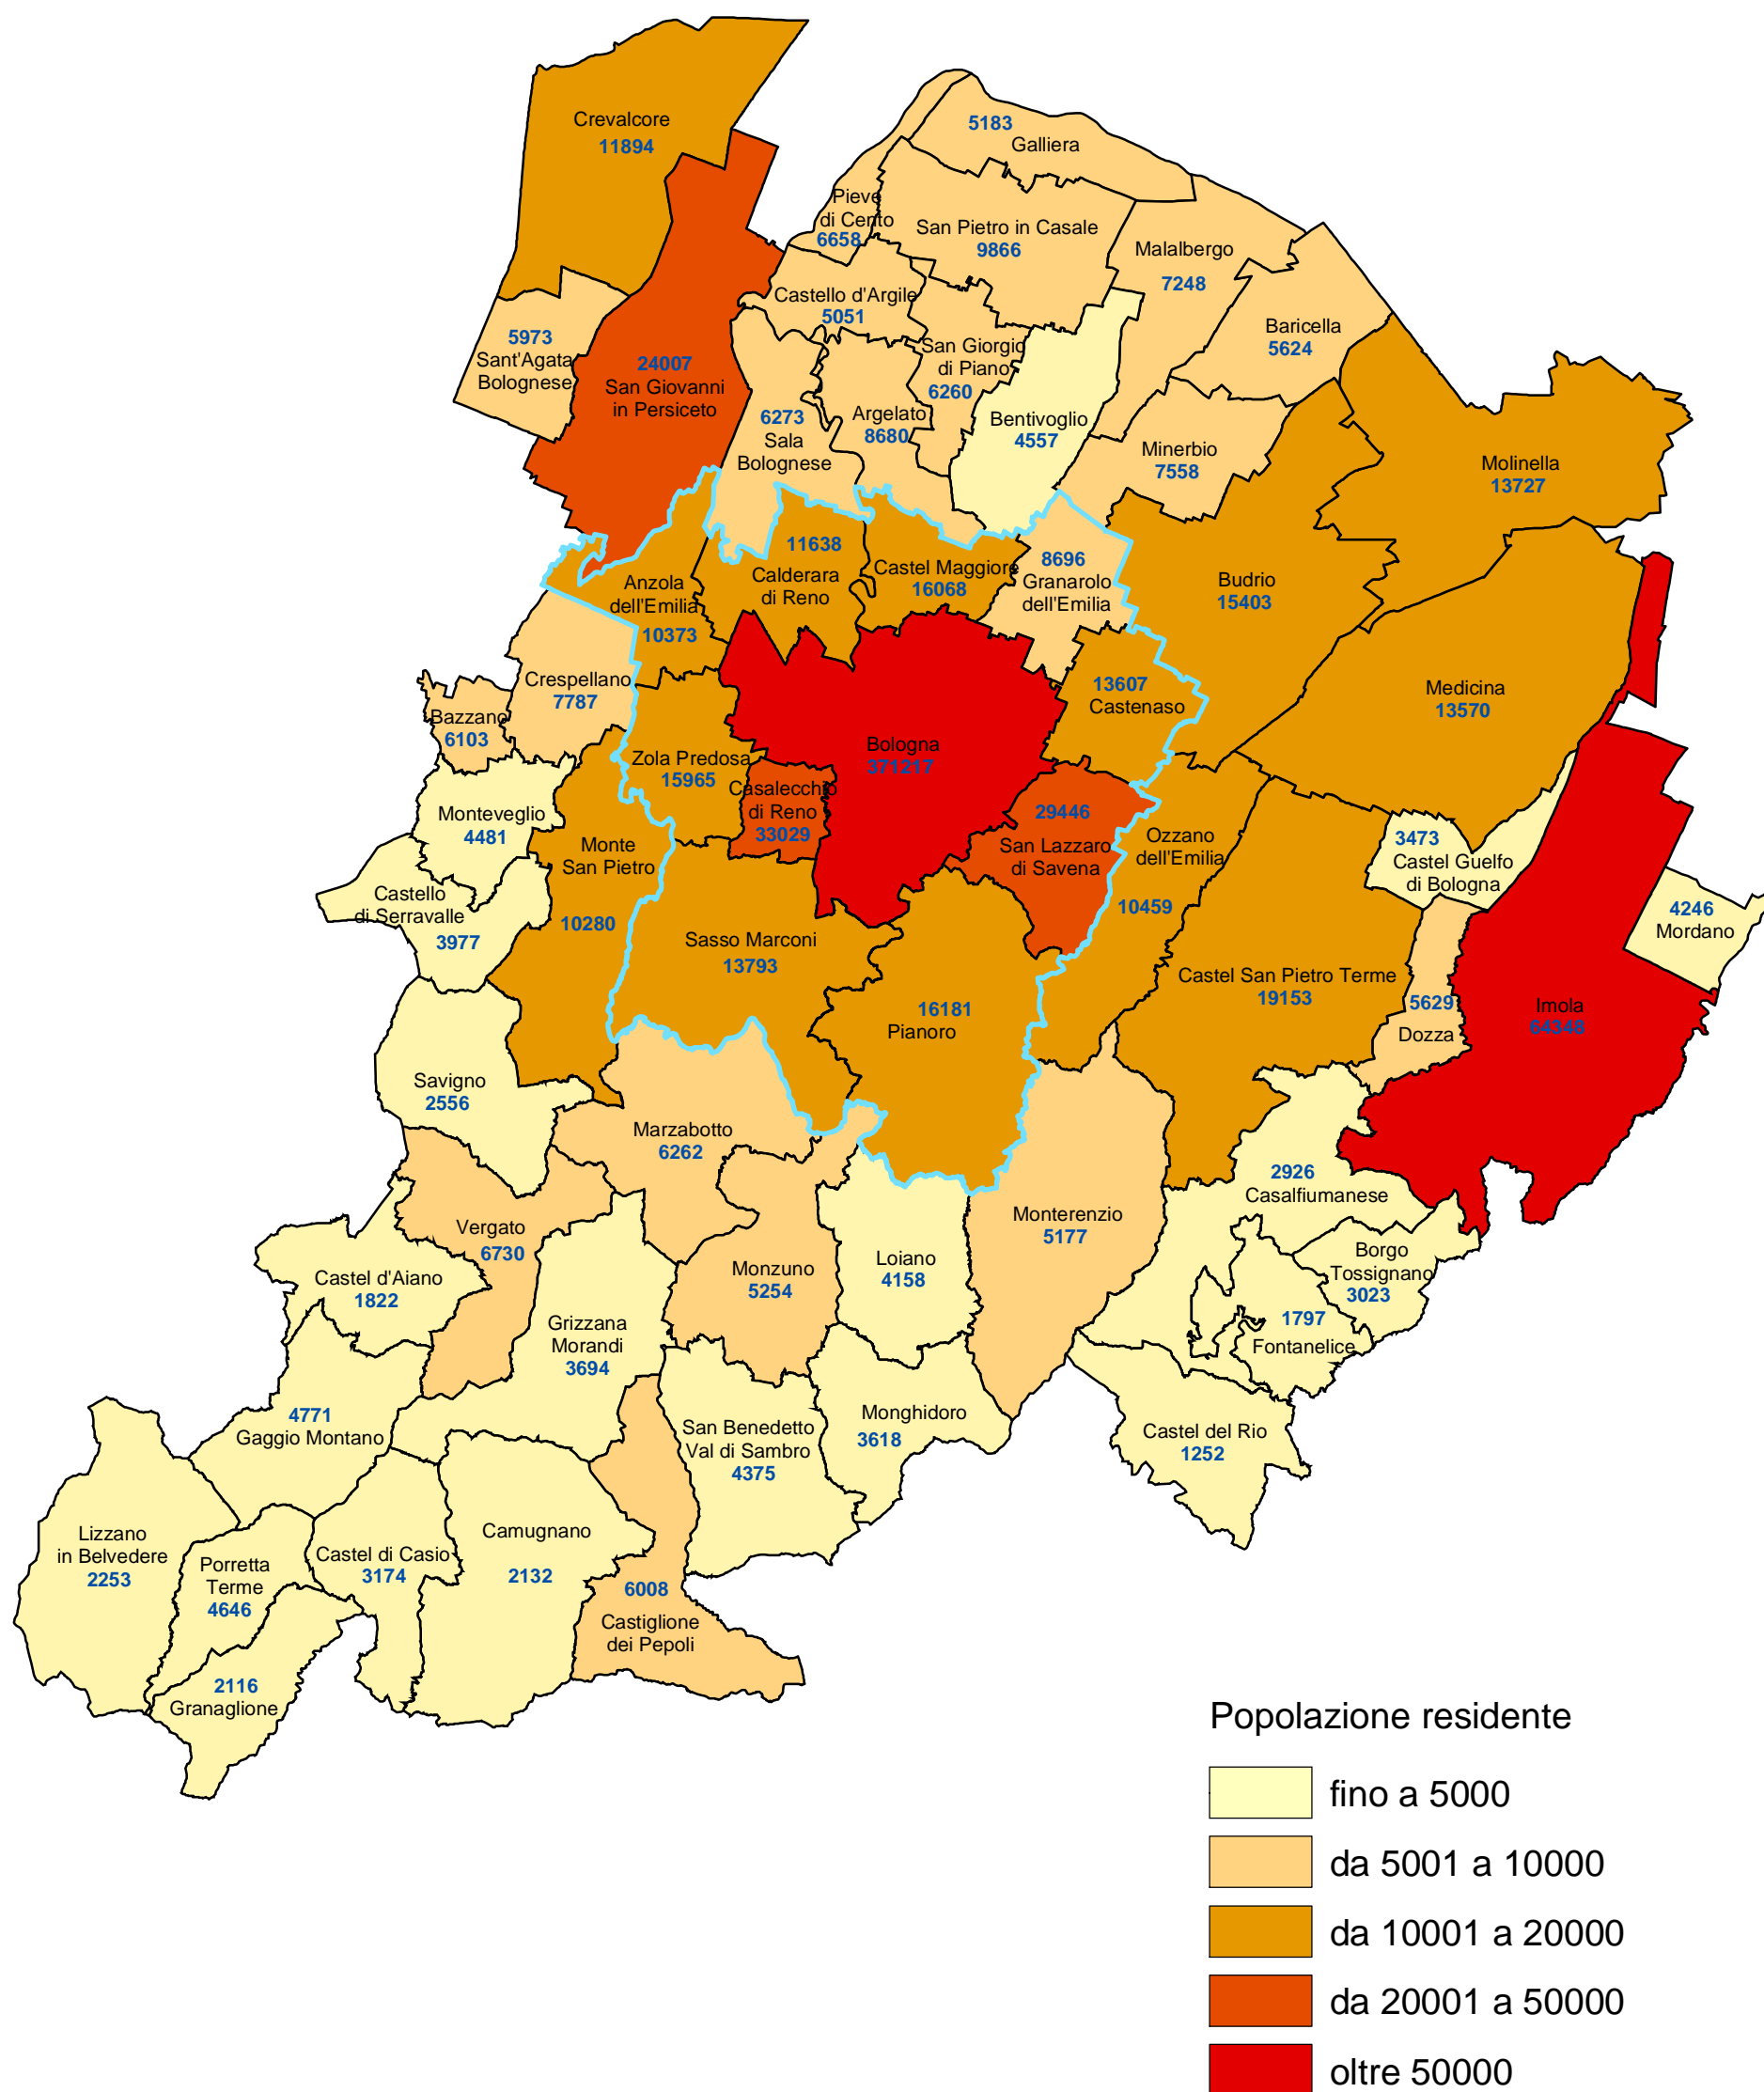

Provincia di Bologna

Popolazione residente per comune (censimento 2001)

COMUNE DI BOLOGNA - Settore Programmazione Controlli e Statistica

Nel 2001 la popolazione residente censita nella provincia di Bologna era pari a 915.225 abitanti (nel comune di Bologna 371.217 abitanti).