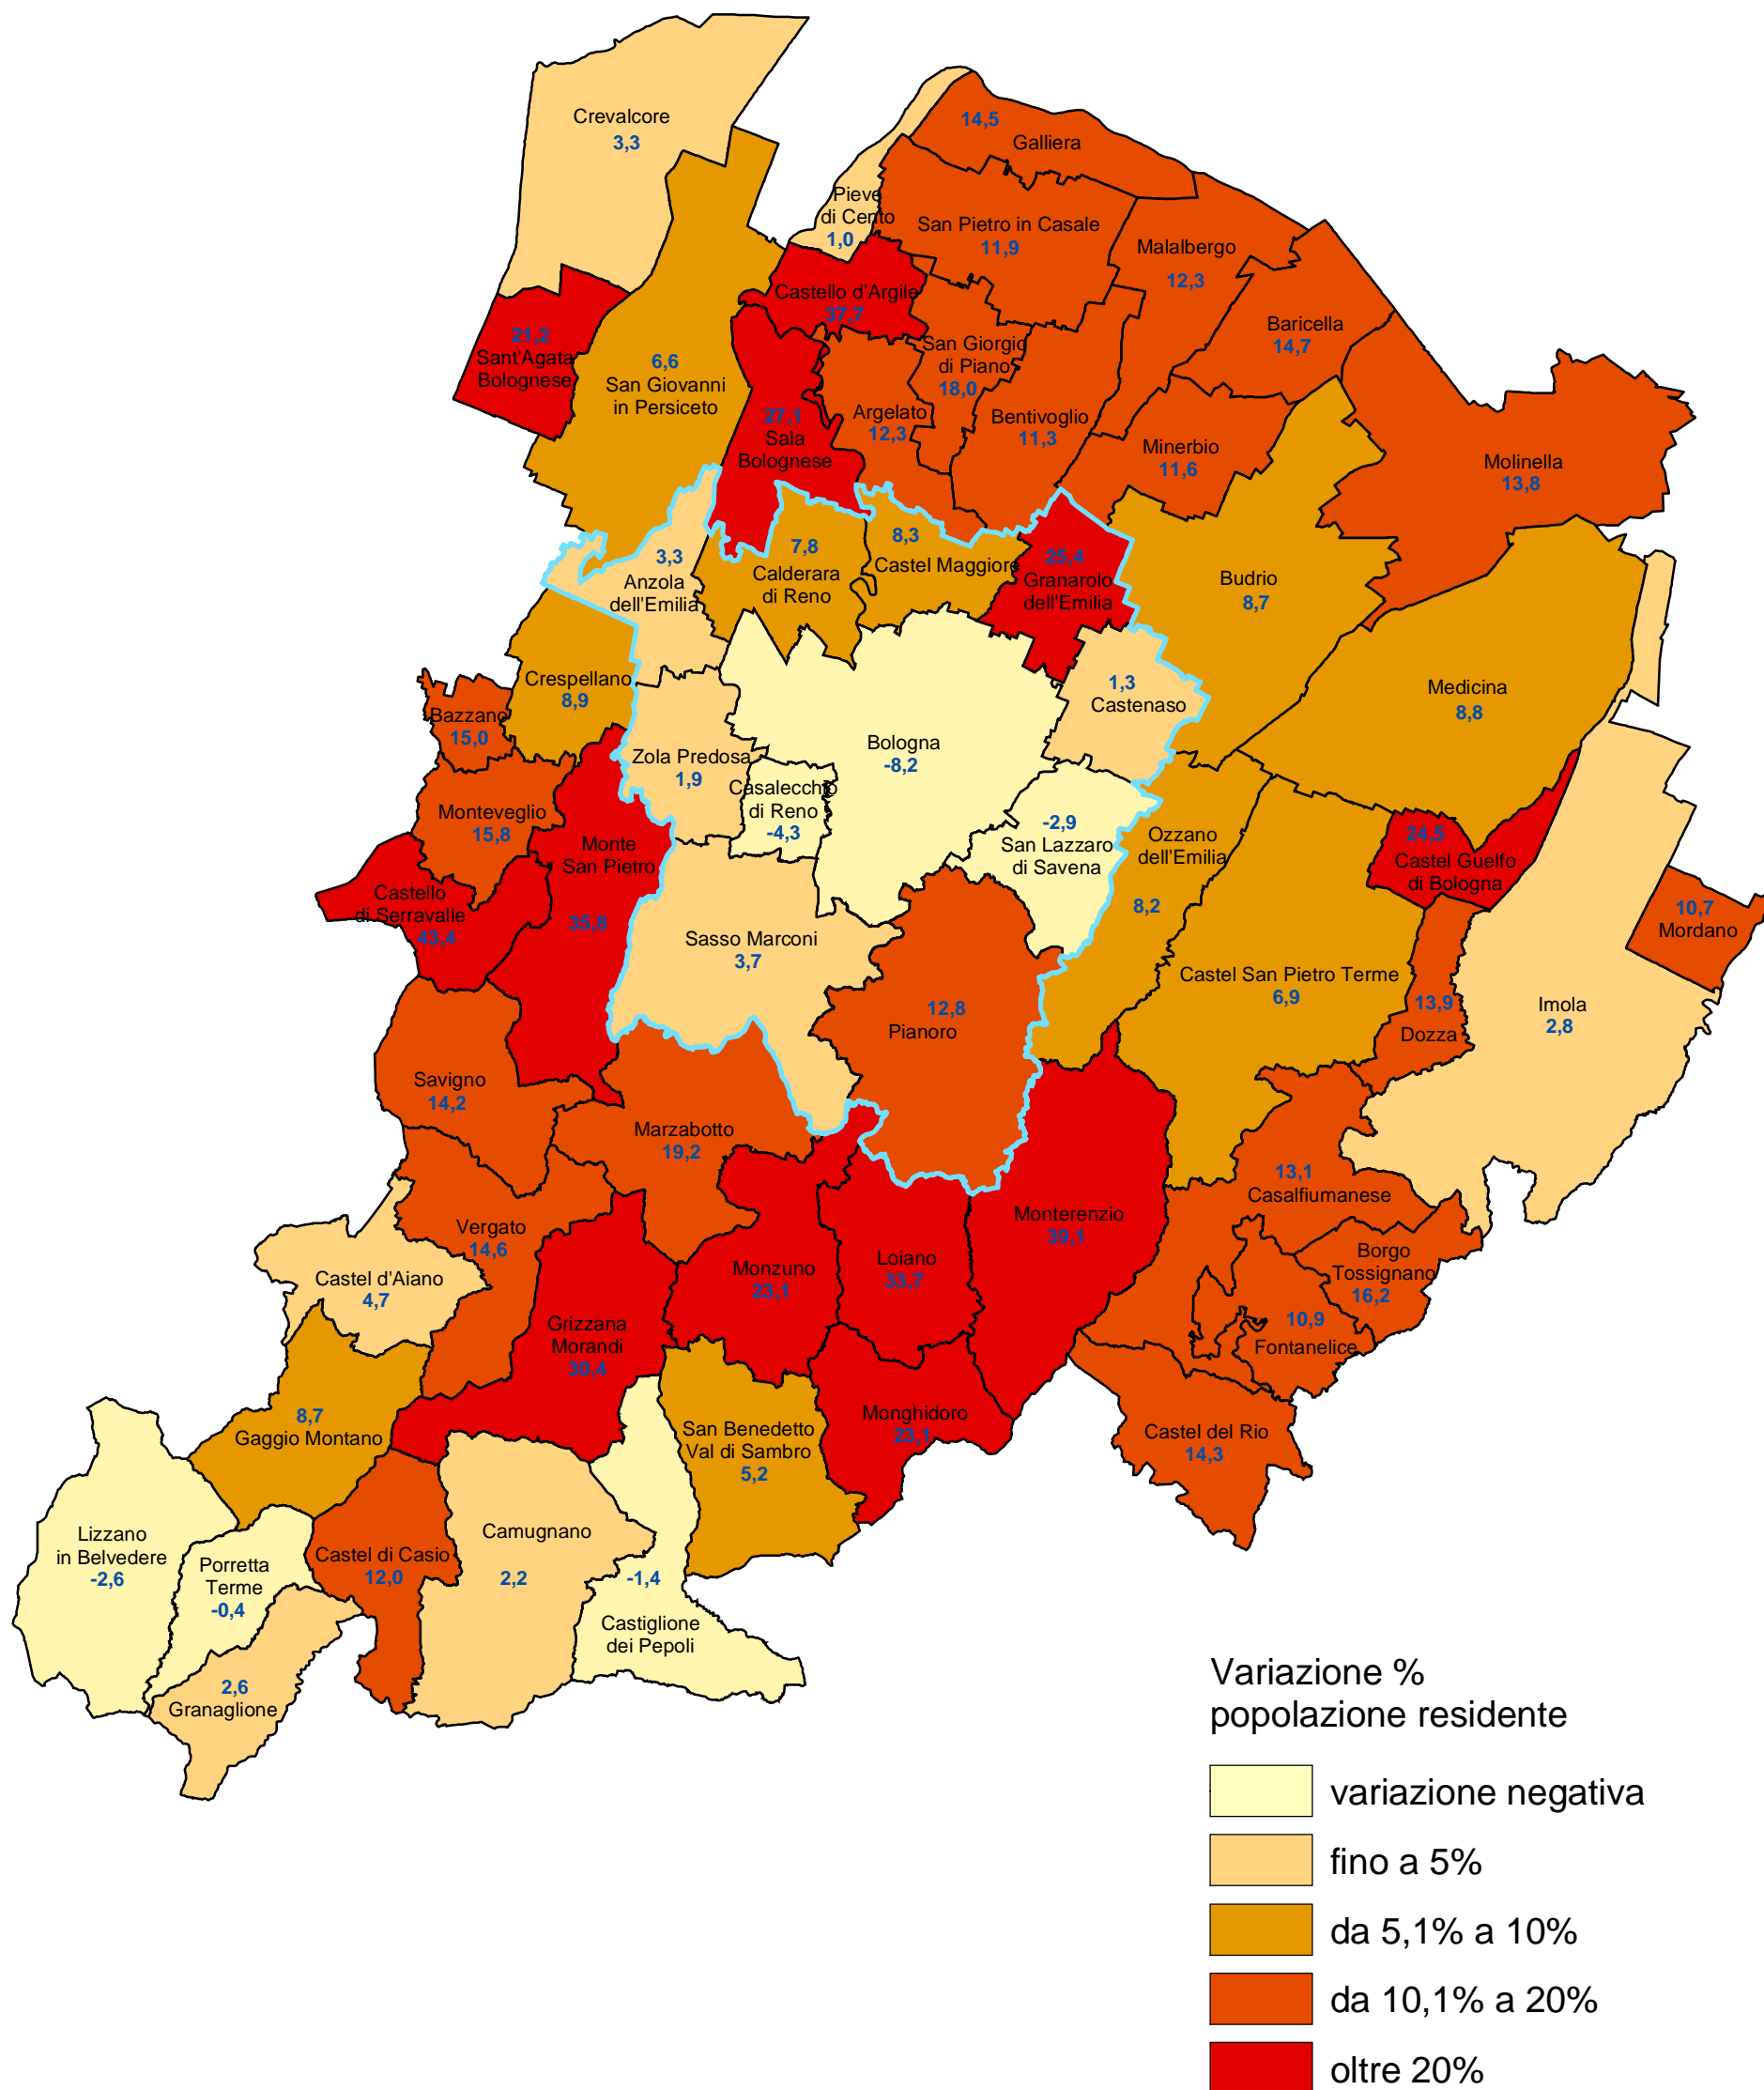

Provincia di Bologna

Variazione percentuale della popolazione residente per comune dal 1991 al 2001 (dati censuari)

COMUNE DI BOLOGNA - Settore Programmazione Controlli e Statistica

Dal 1991 al 2001 la popolazione residente censita nella provincia di Bologna è cresciuta complessivamente dello 0,9% (nel comune di Bologna diminuzione del -8,2%).