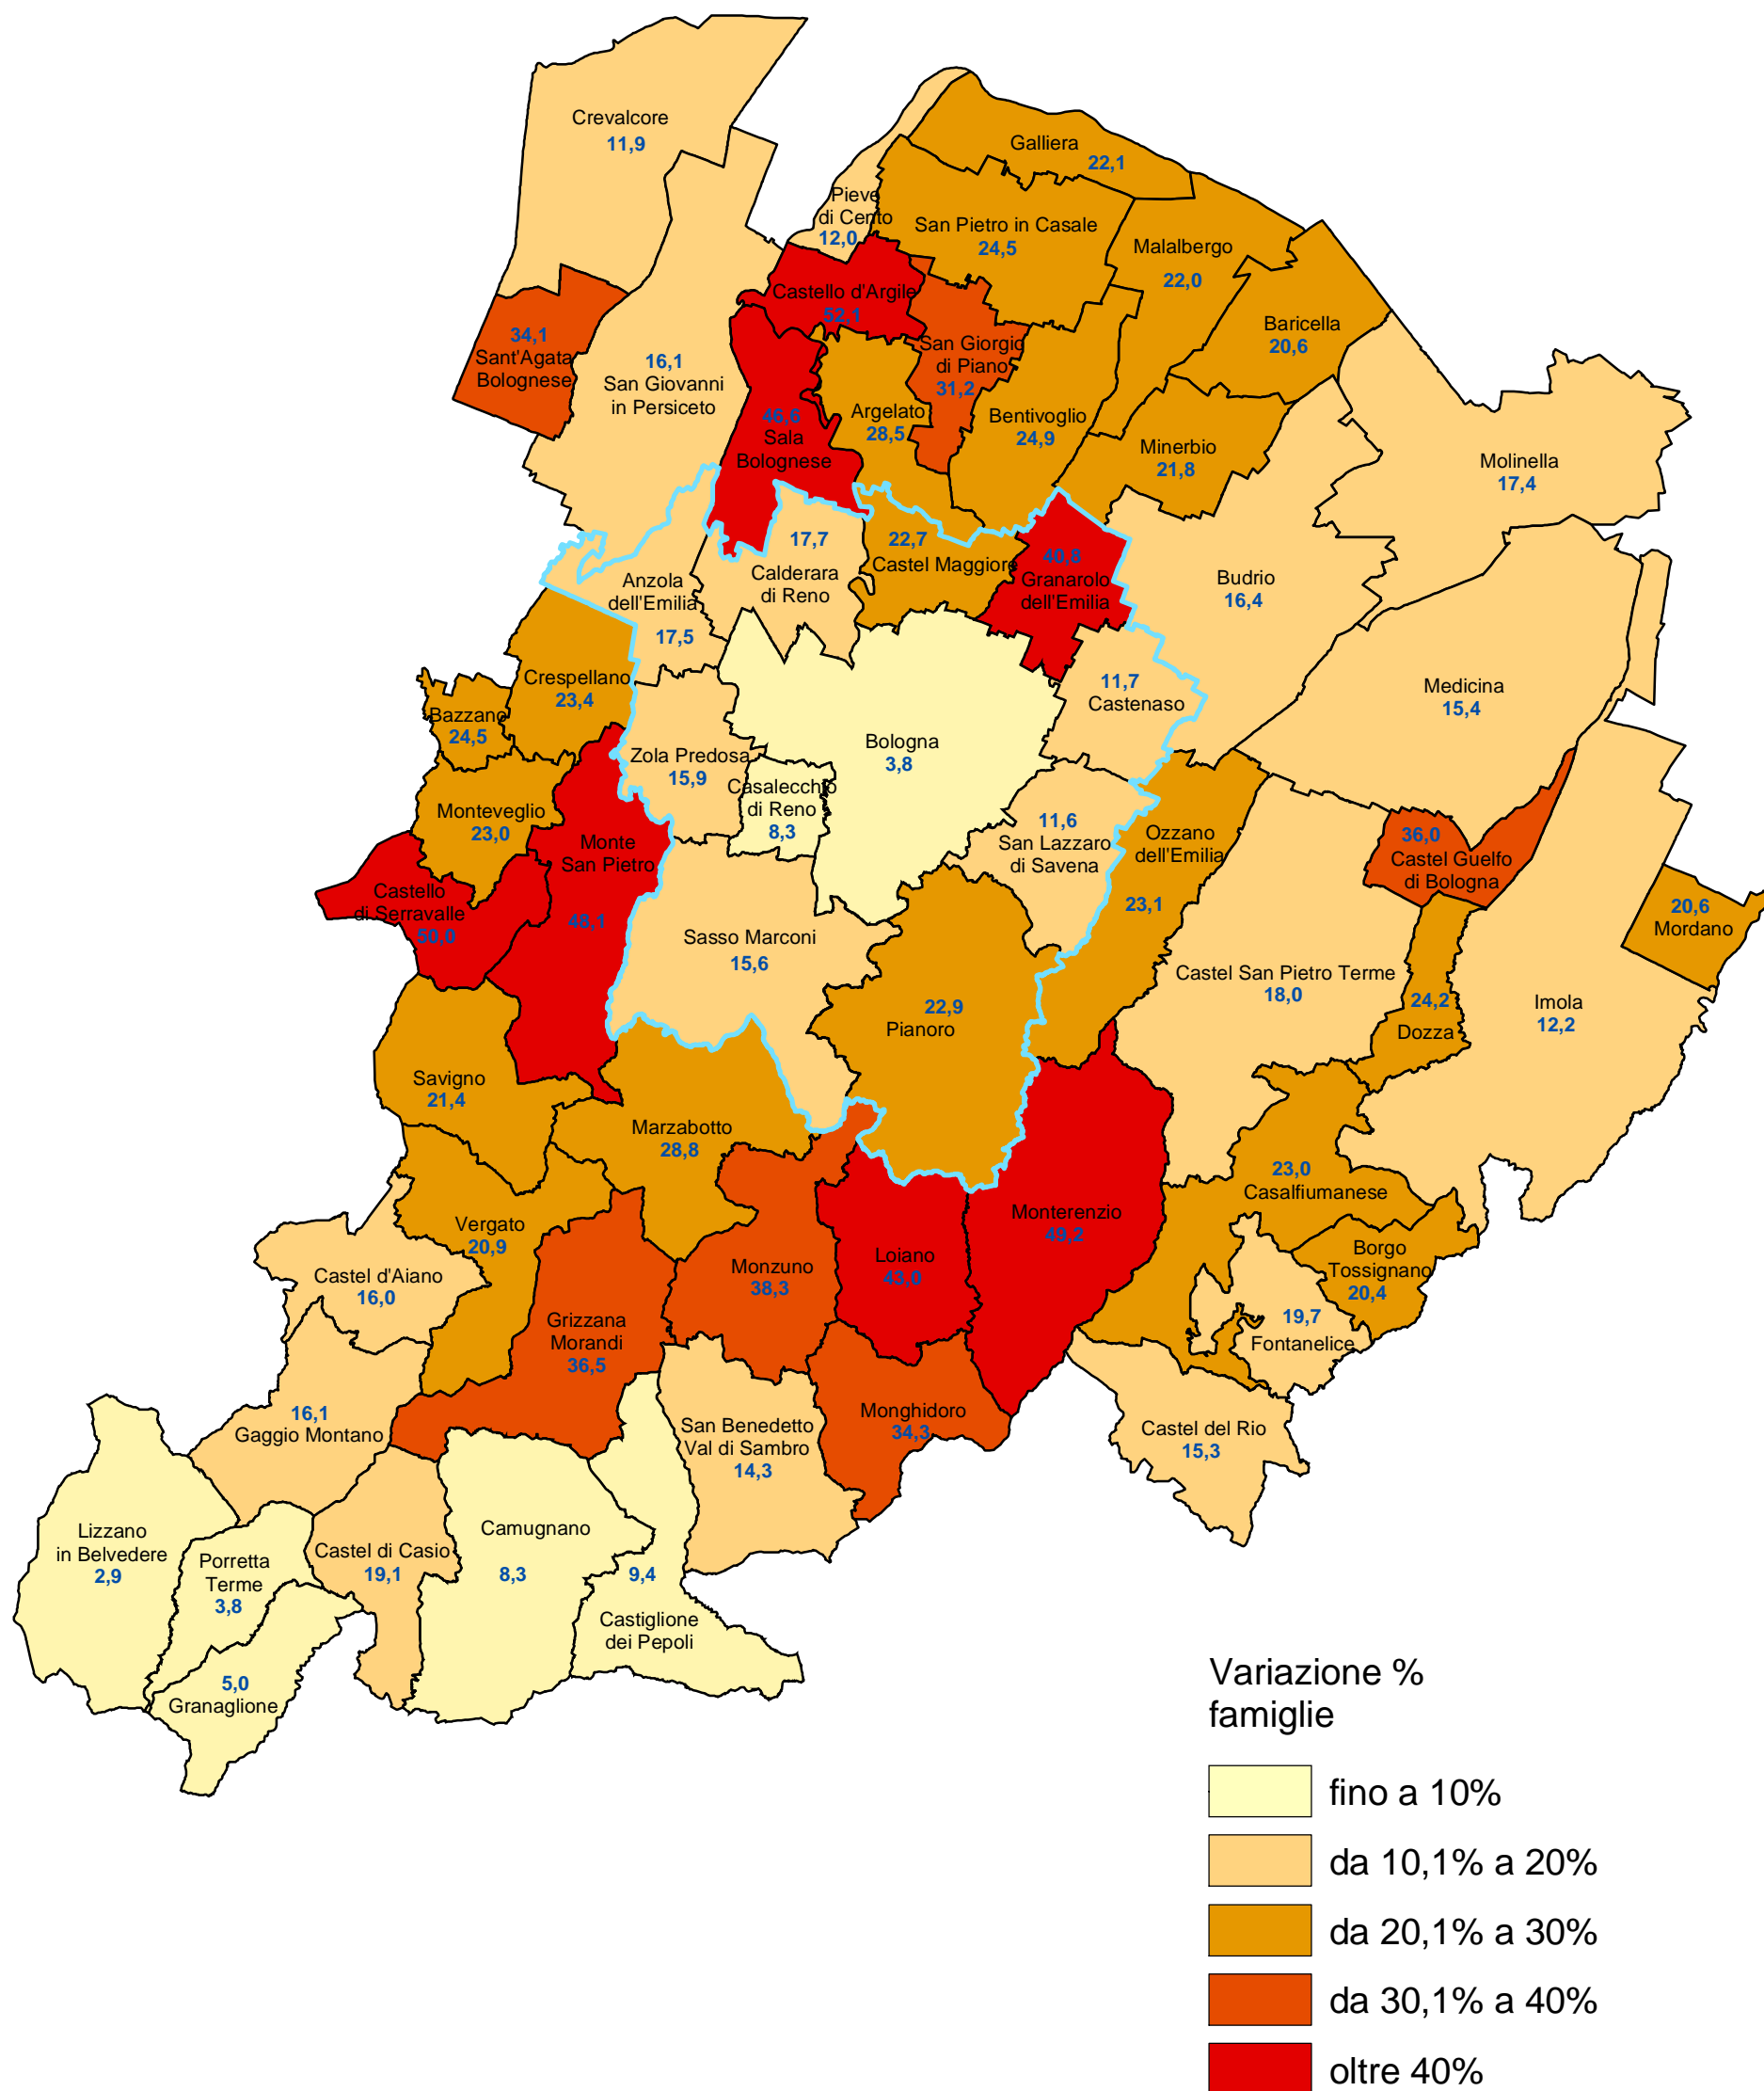

Provincia di Bologna

Variazione percentuale delle famiglie per comune dal 1991 al 2001 (dati censuari)

COMUNE DI BOLOGNA - Settore Programmazione Controlli e Statistica

Dal 1991 al 2001 le famiglie residenti censite nella provincia di Bologna sono aumentate dell'11,7% (nel comune di Bologna aumento del 3,8%).