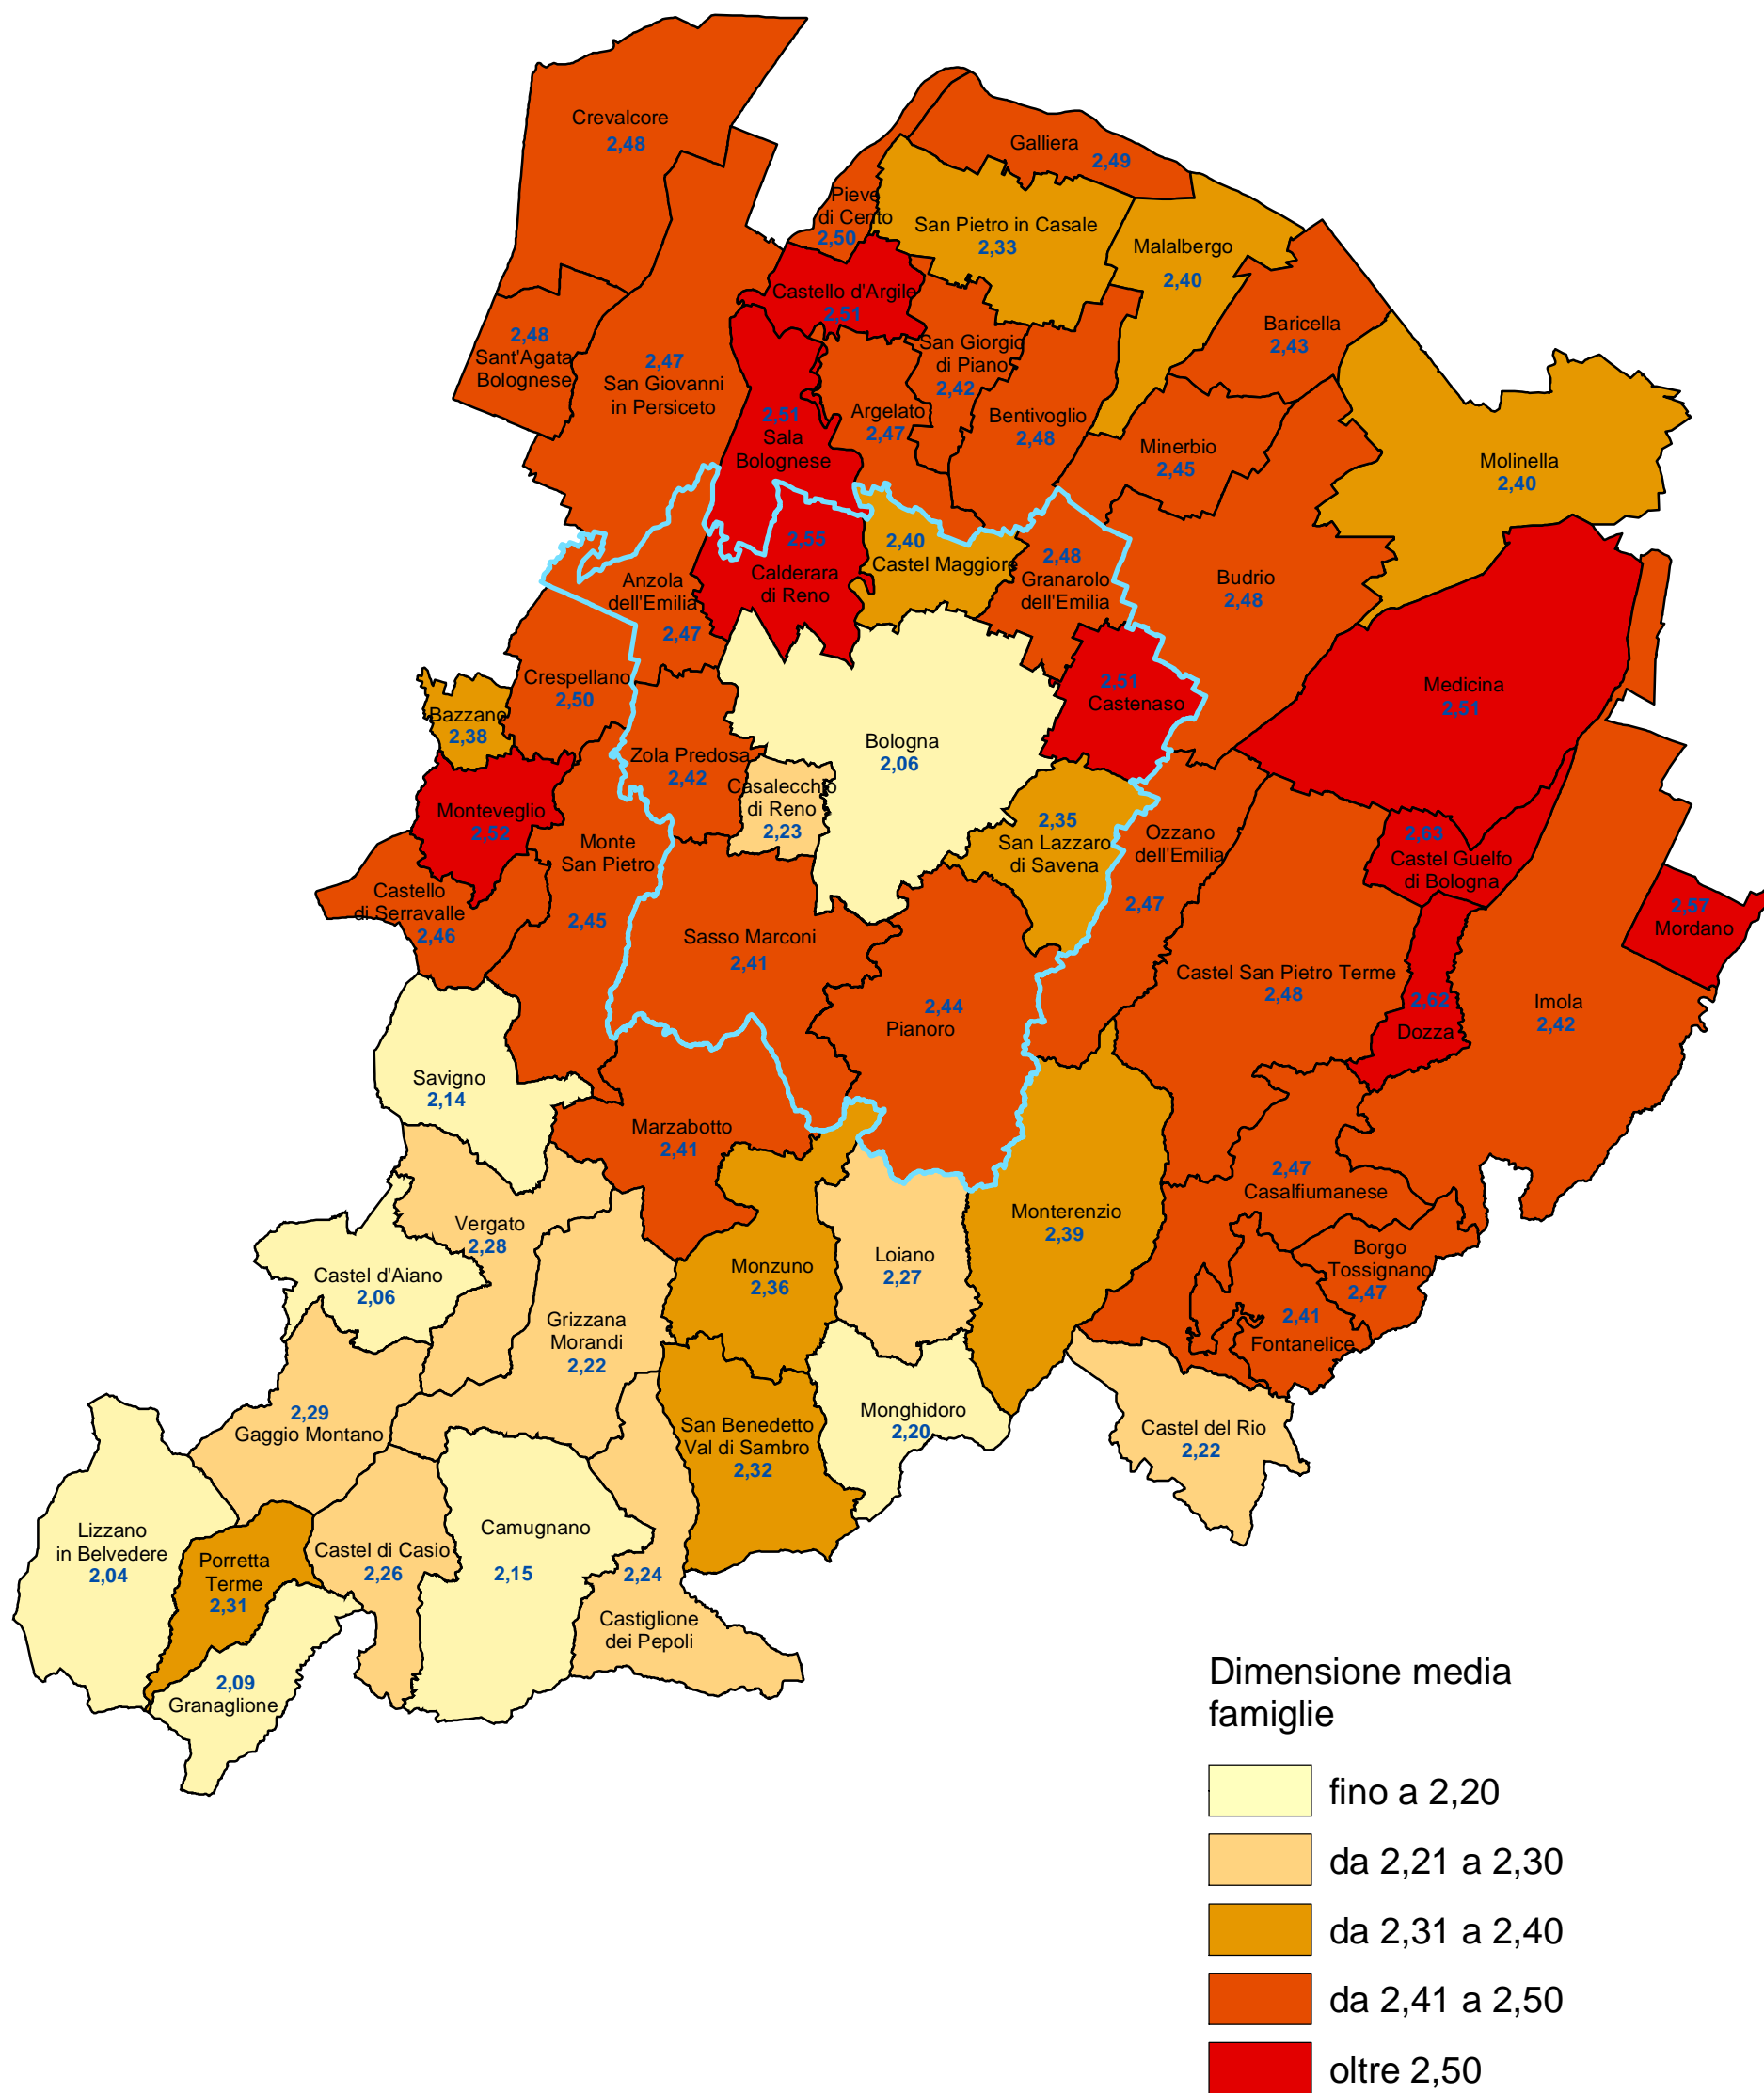

Provincia di Bologna

Dimensione media delle famiglie per comune (censimento 2001)

COMUNE DI BOLOGNA - Settore Programmazione Controlli e Statistica

Nel 2001 la dimensione media delle famiglie residenti censite nella provincia di Bologna era pari a 2,26 componenti (nel comune di Bologna 2,06 componenti).