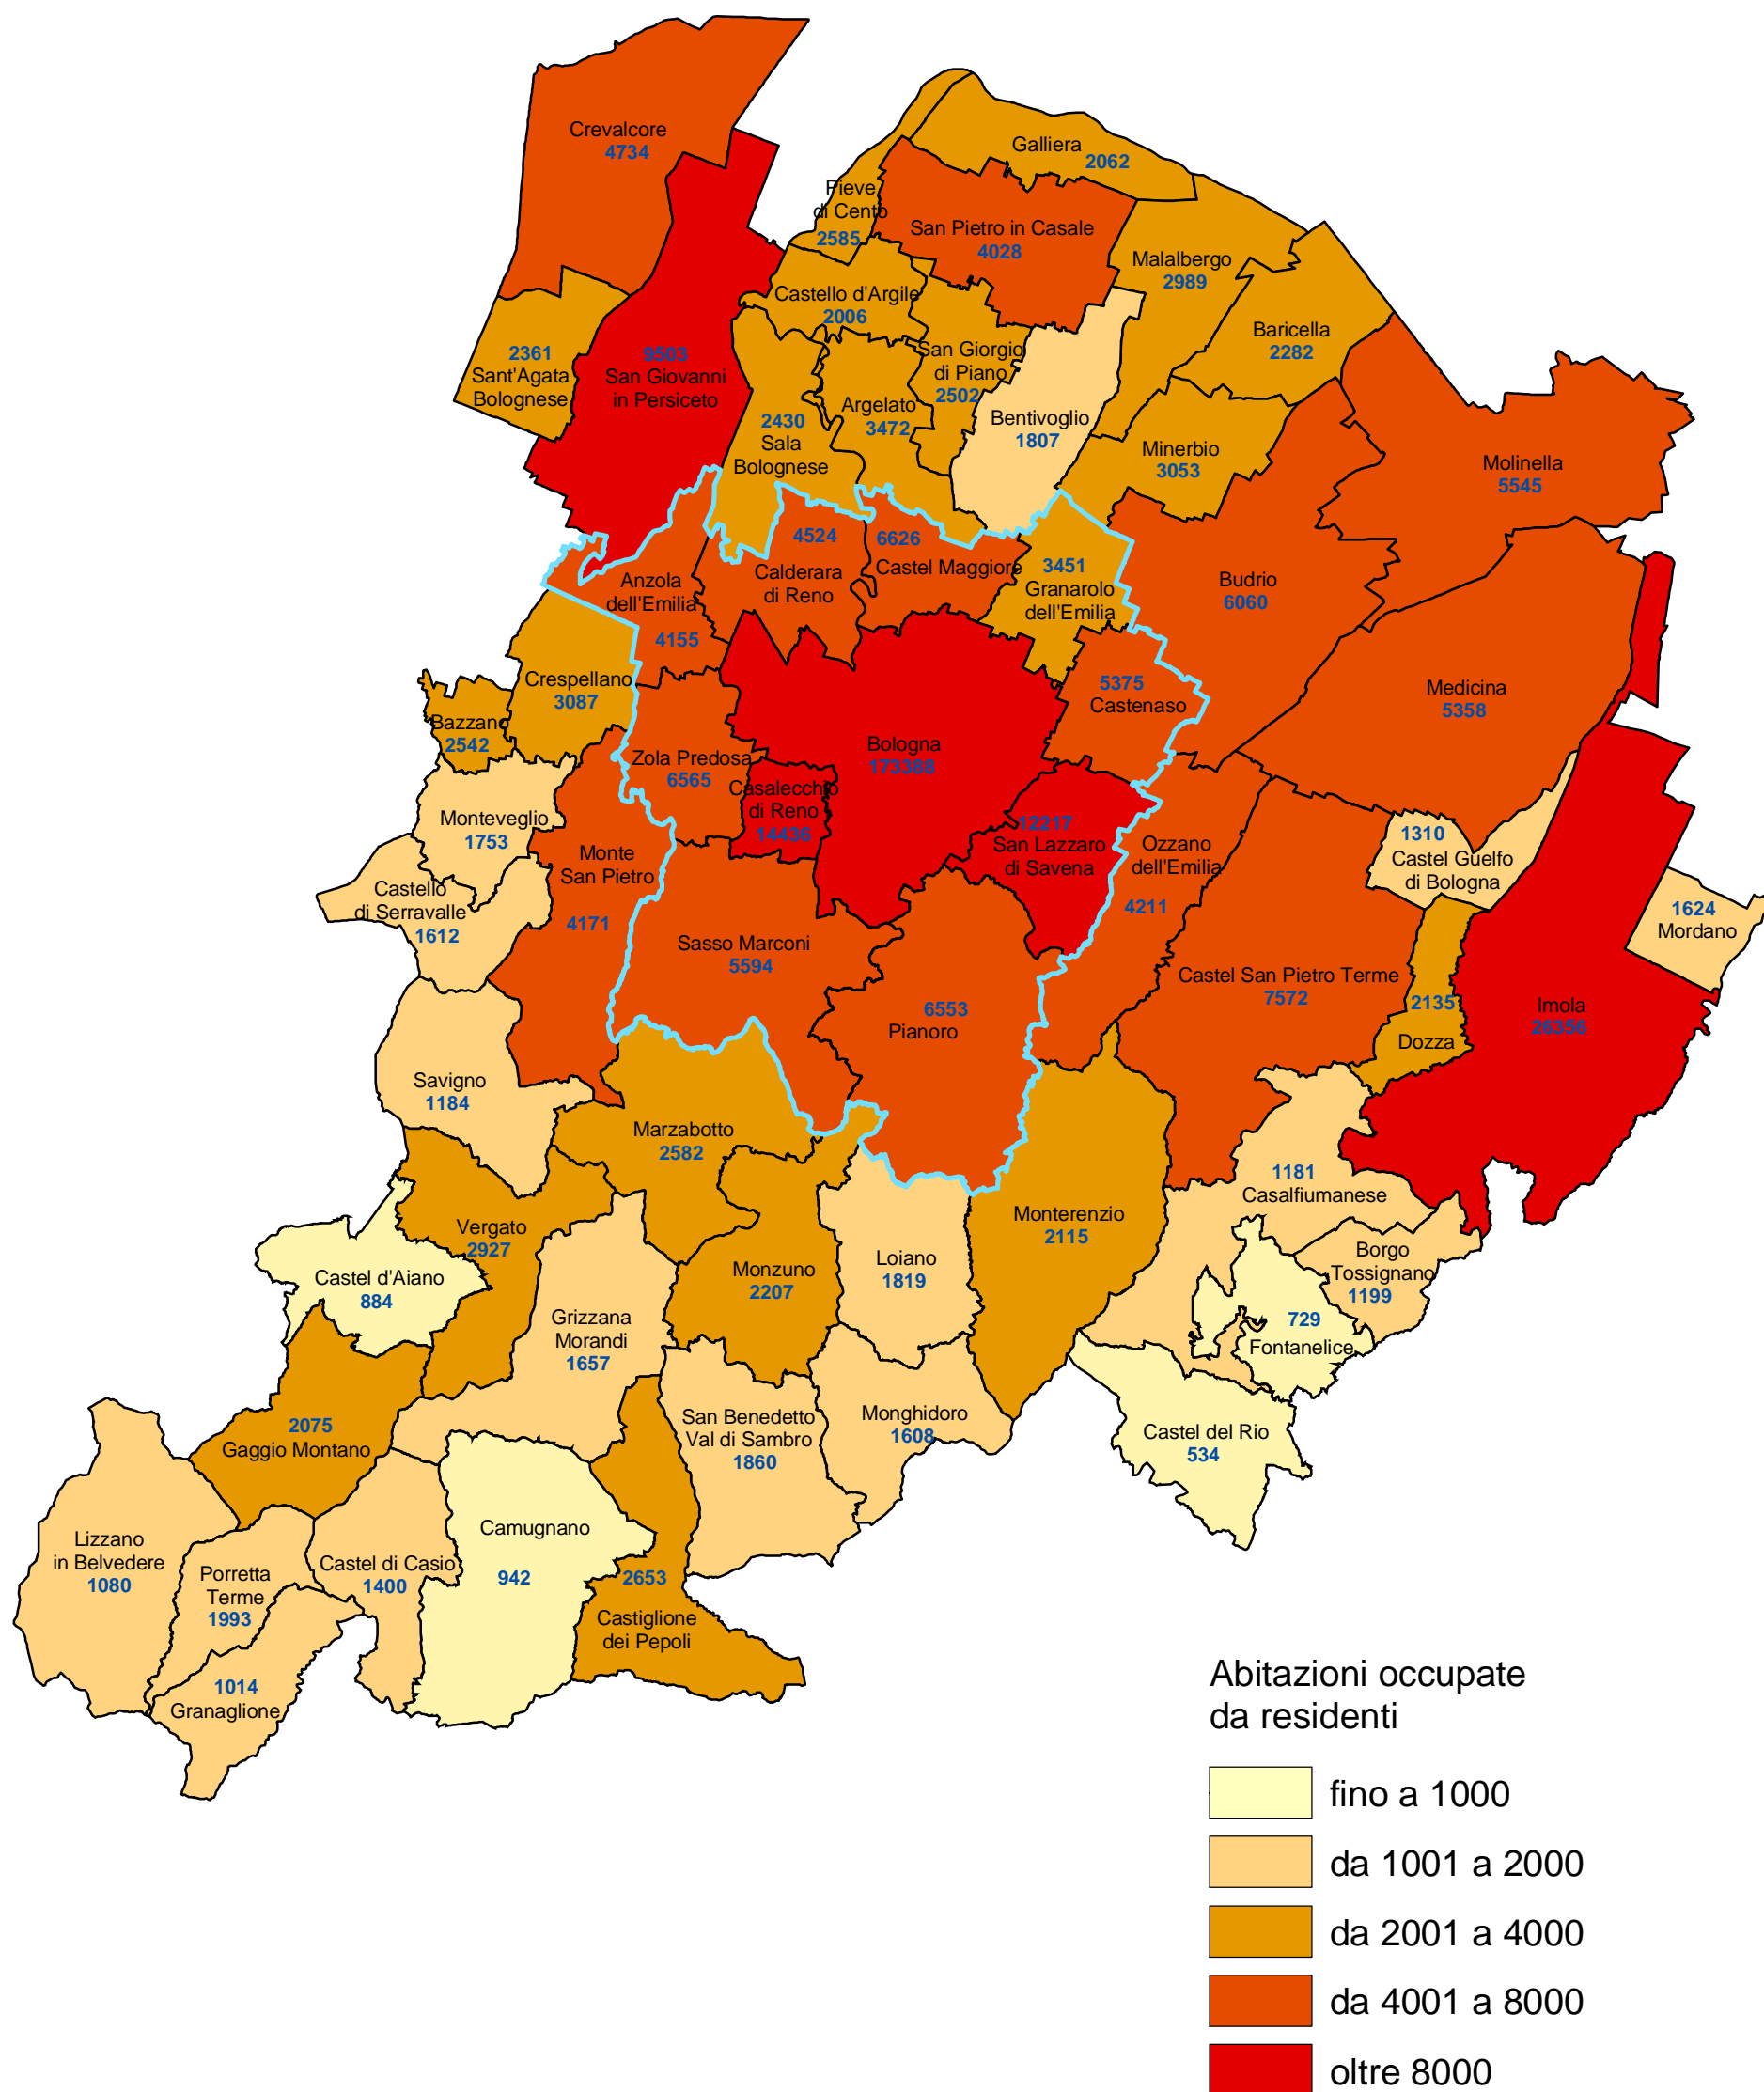

Provincia di Bologna

Abitazioni occupate da residenti per comune (censimento 2001)

COMUNE DI BOLOGNA - Settore Programmazione Controlli e Statistica

Nel 2001 le abitazioni occupate da residenti censite nella provincia di Bologna erano 395.677 (nel comune di Bologna 173.388 abitazioni occupate).