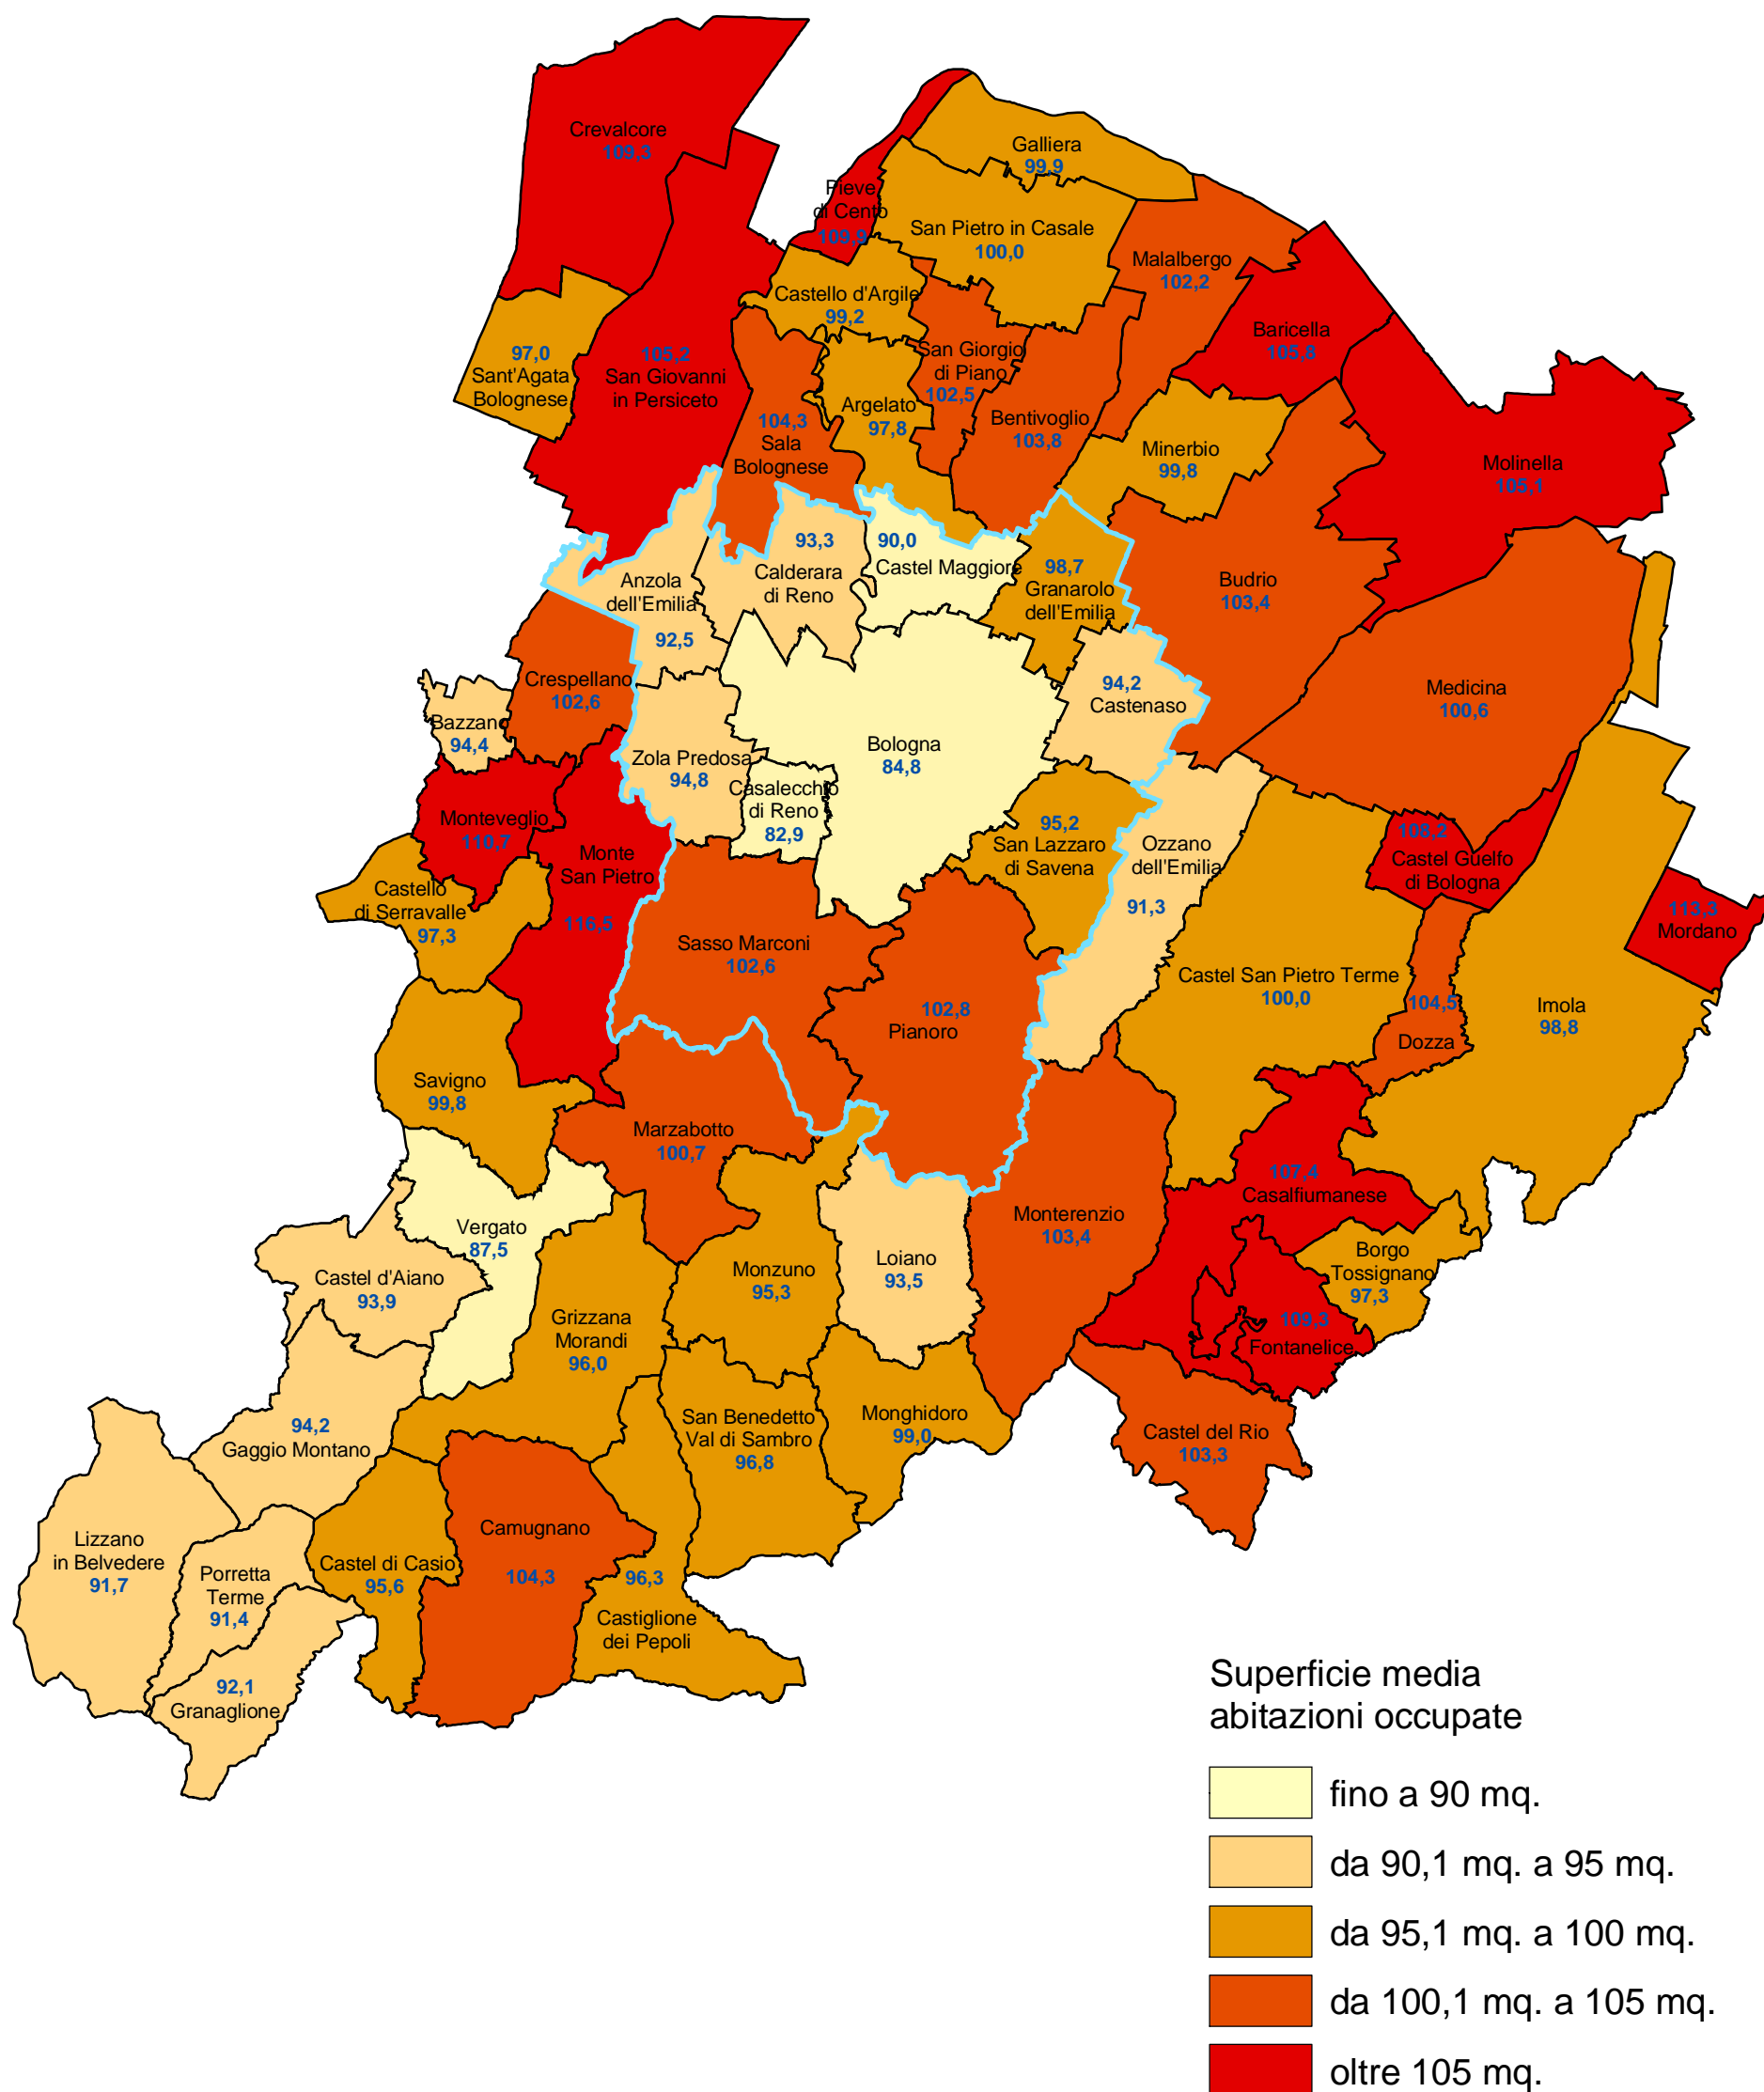

Provincia di Bologna

Superficie media delle abitazioni occupate da residenti per comune (censimento 2001)

COMUNE DI BOLOGNA - Settore Programmazione Controlli e Statistica

Nel 2001 la superficie media delle abitazioni occupate da residenti censite nella provincia di Bologna era pari a 92,5 mq. (nel comune di Bologna 84,8 mq.).