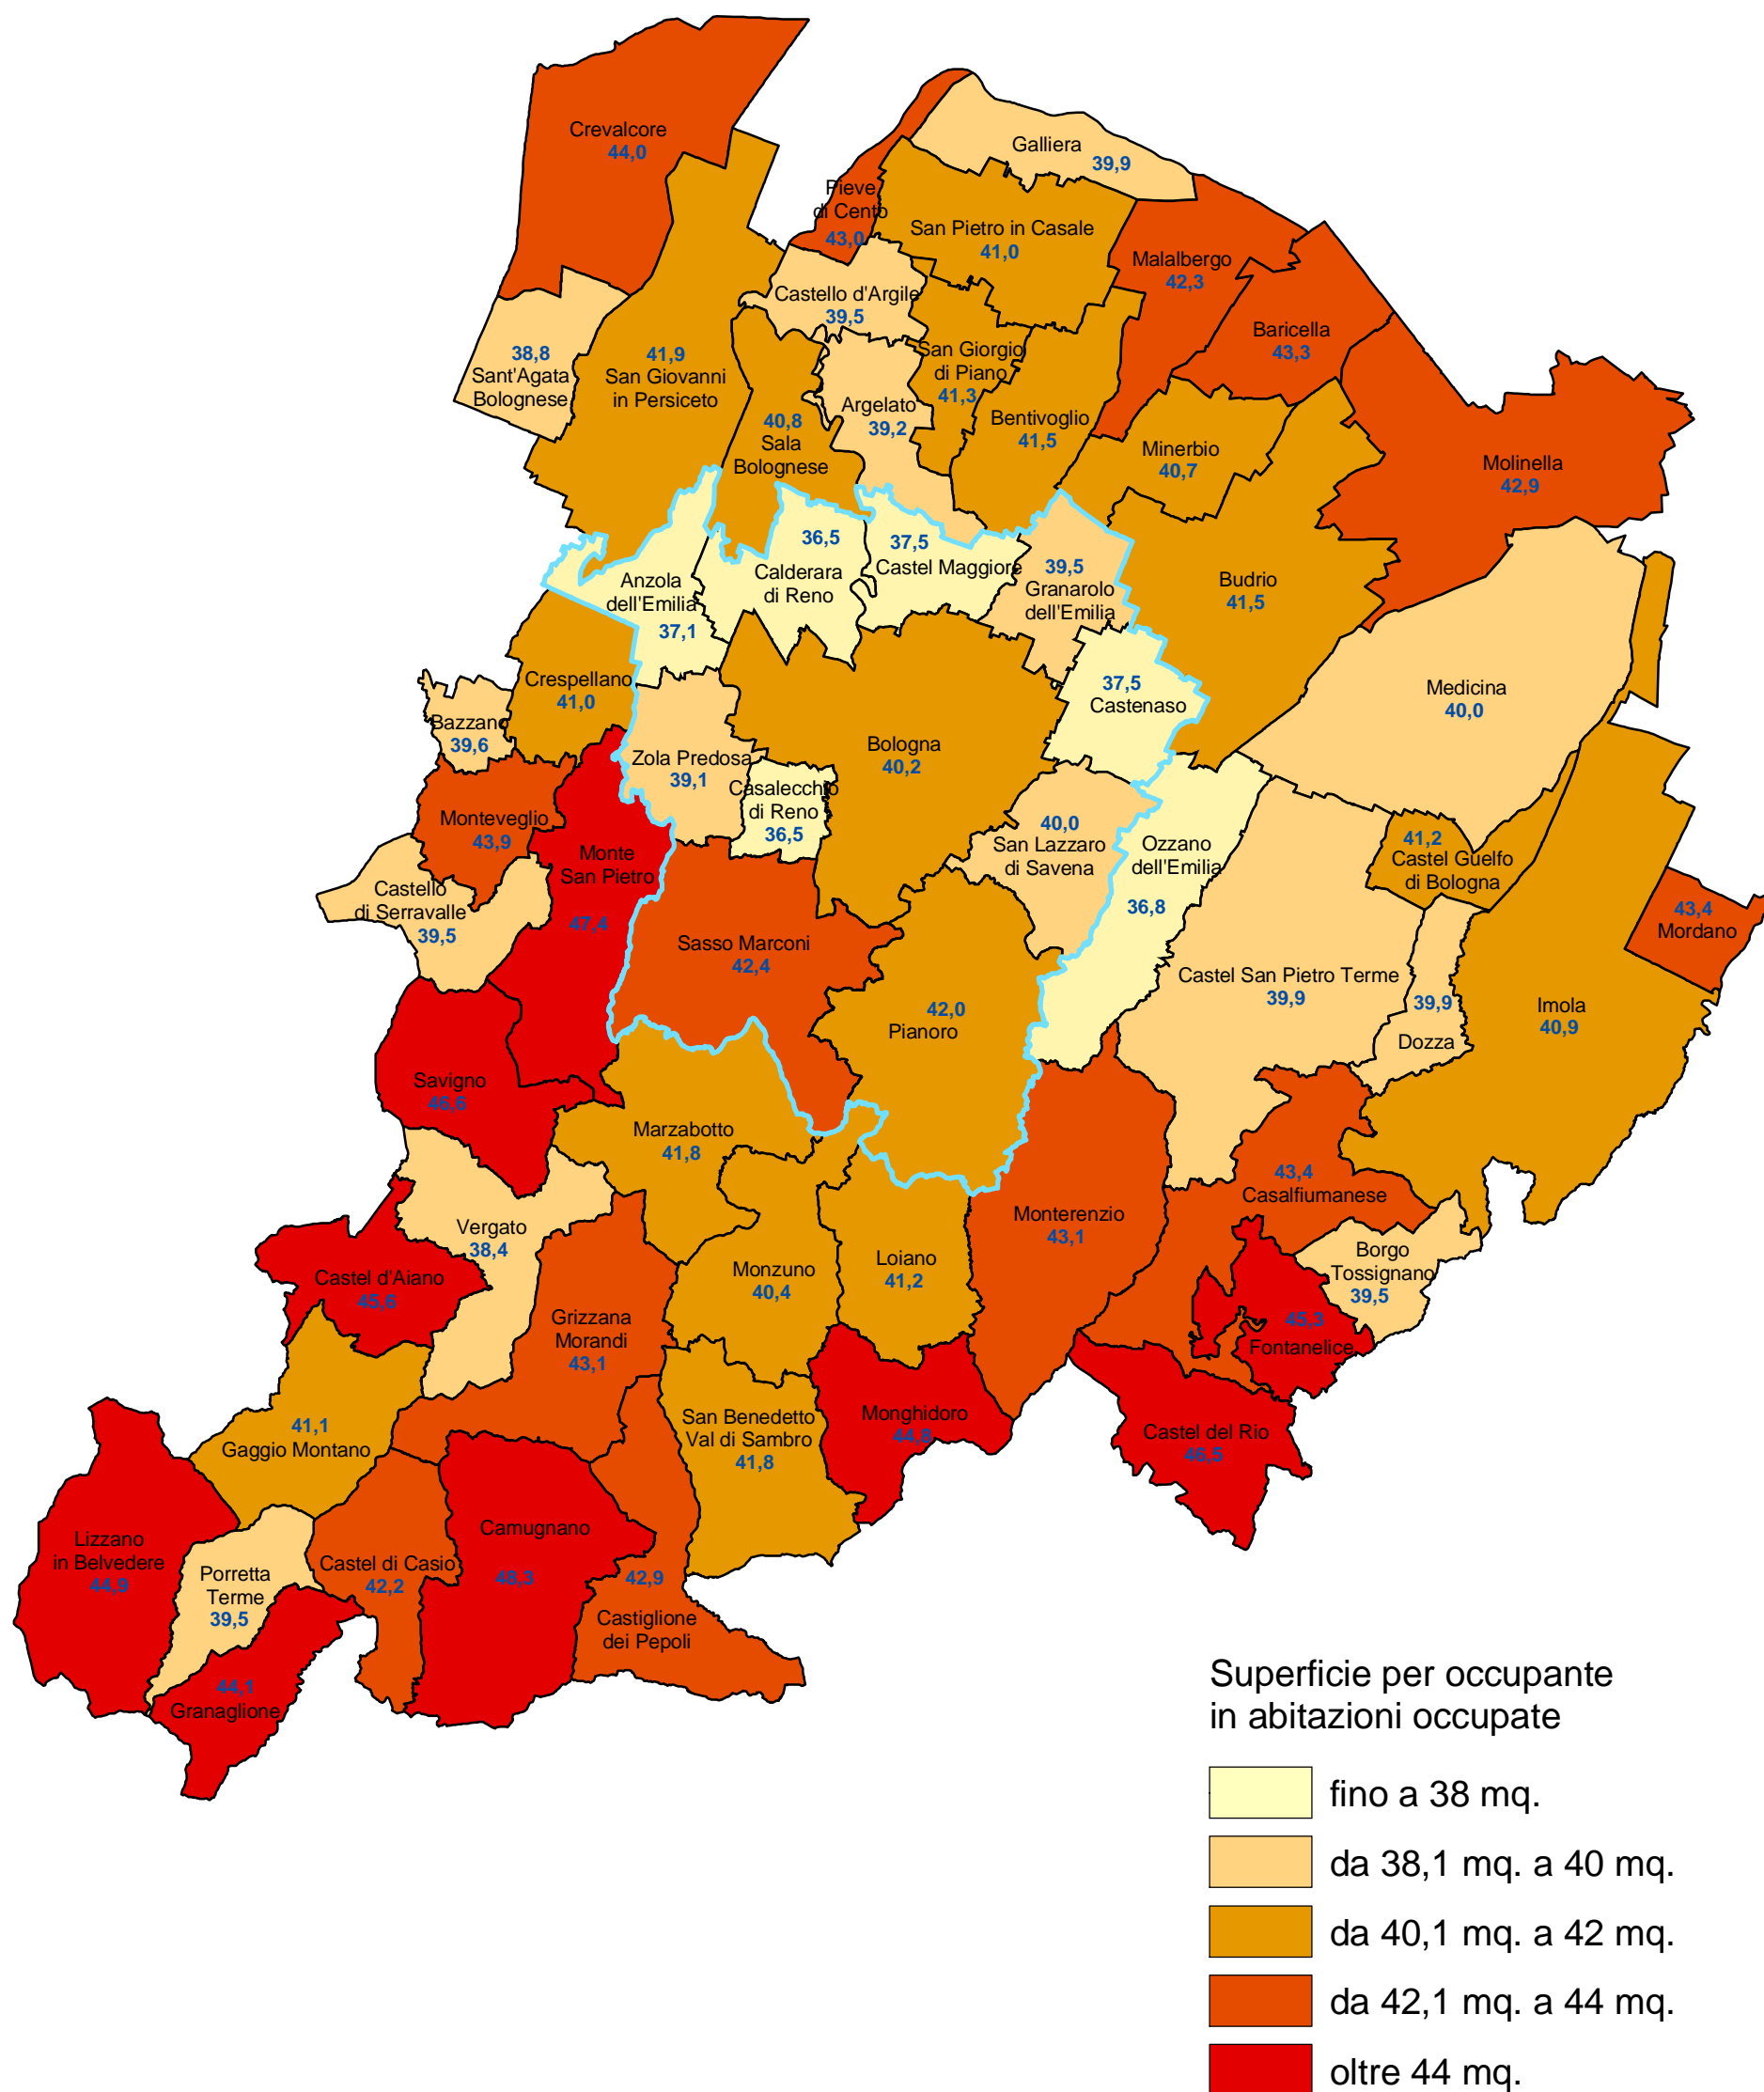

Provincia di Bologna

Superficie per occupante in abitazioni occupate da residenti per comune (censimento 2001)

COMUNE DI BOLOGNA - Settore Programmazione Controlli e Statistica

Nel 2001 la superficie per occupante in abitazioni occupate da residenti censite nella provincia di Bologna era pari a 40,4 mq. (nel comune di Bologna 40,2 mq.).