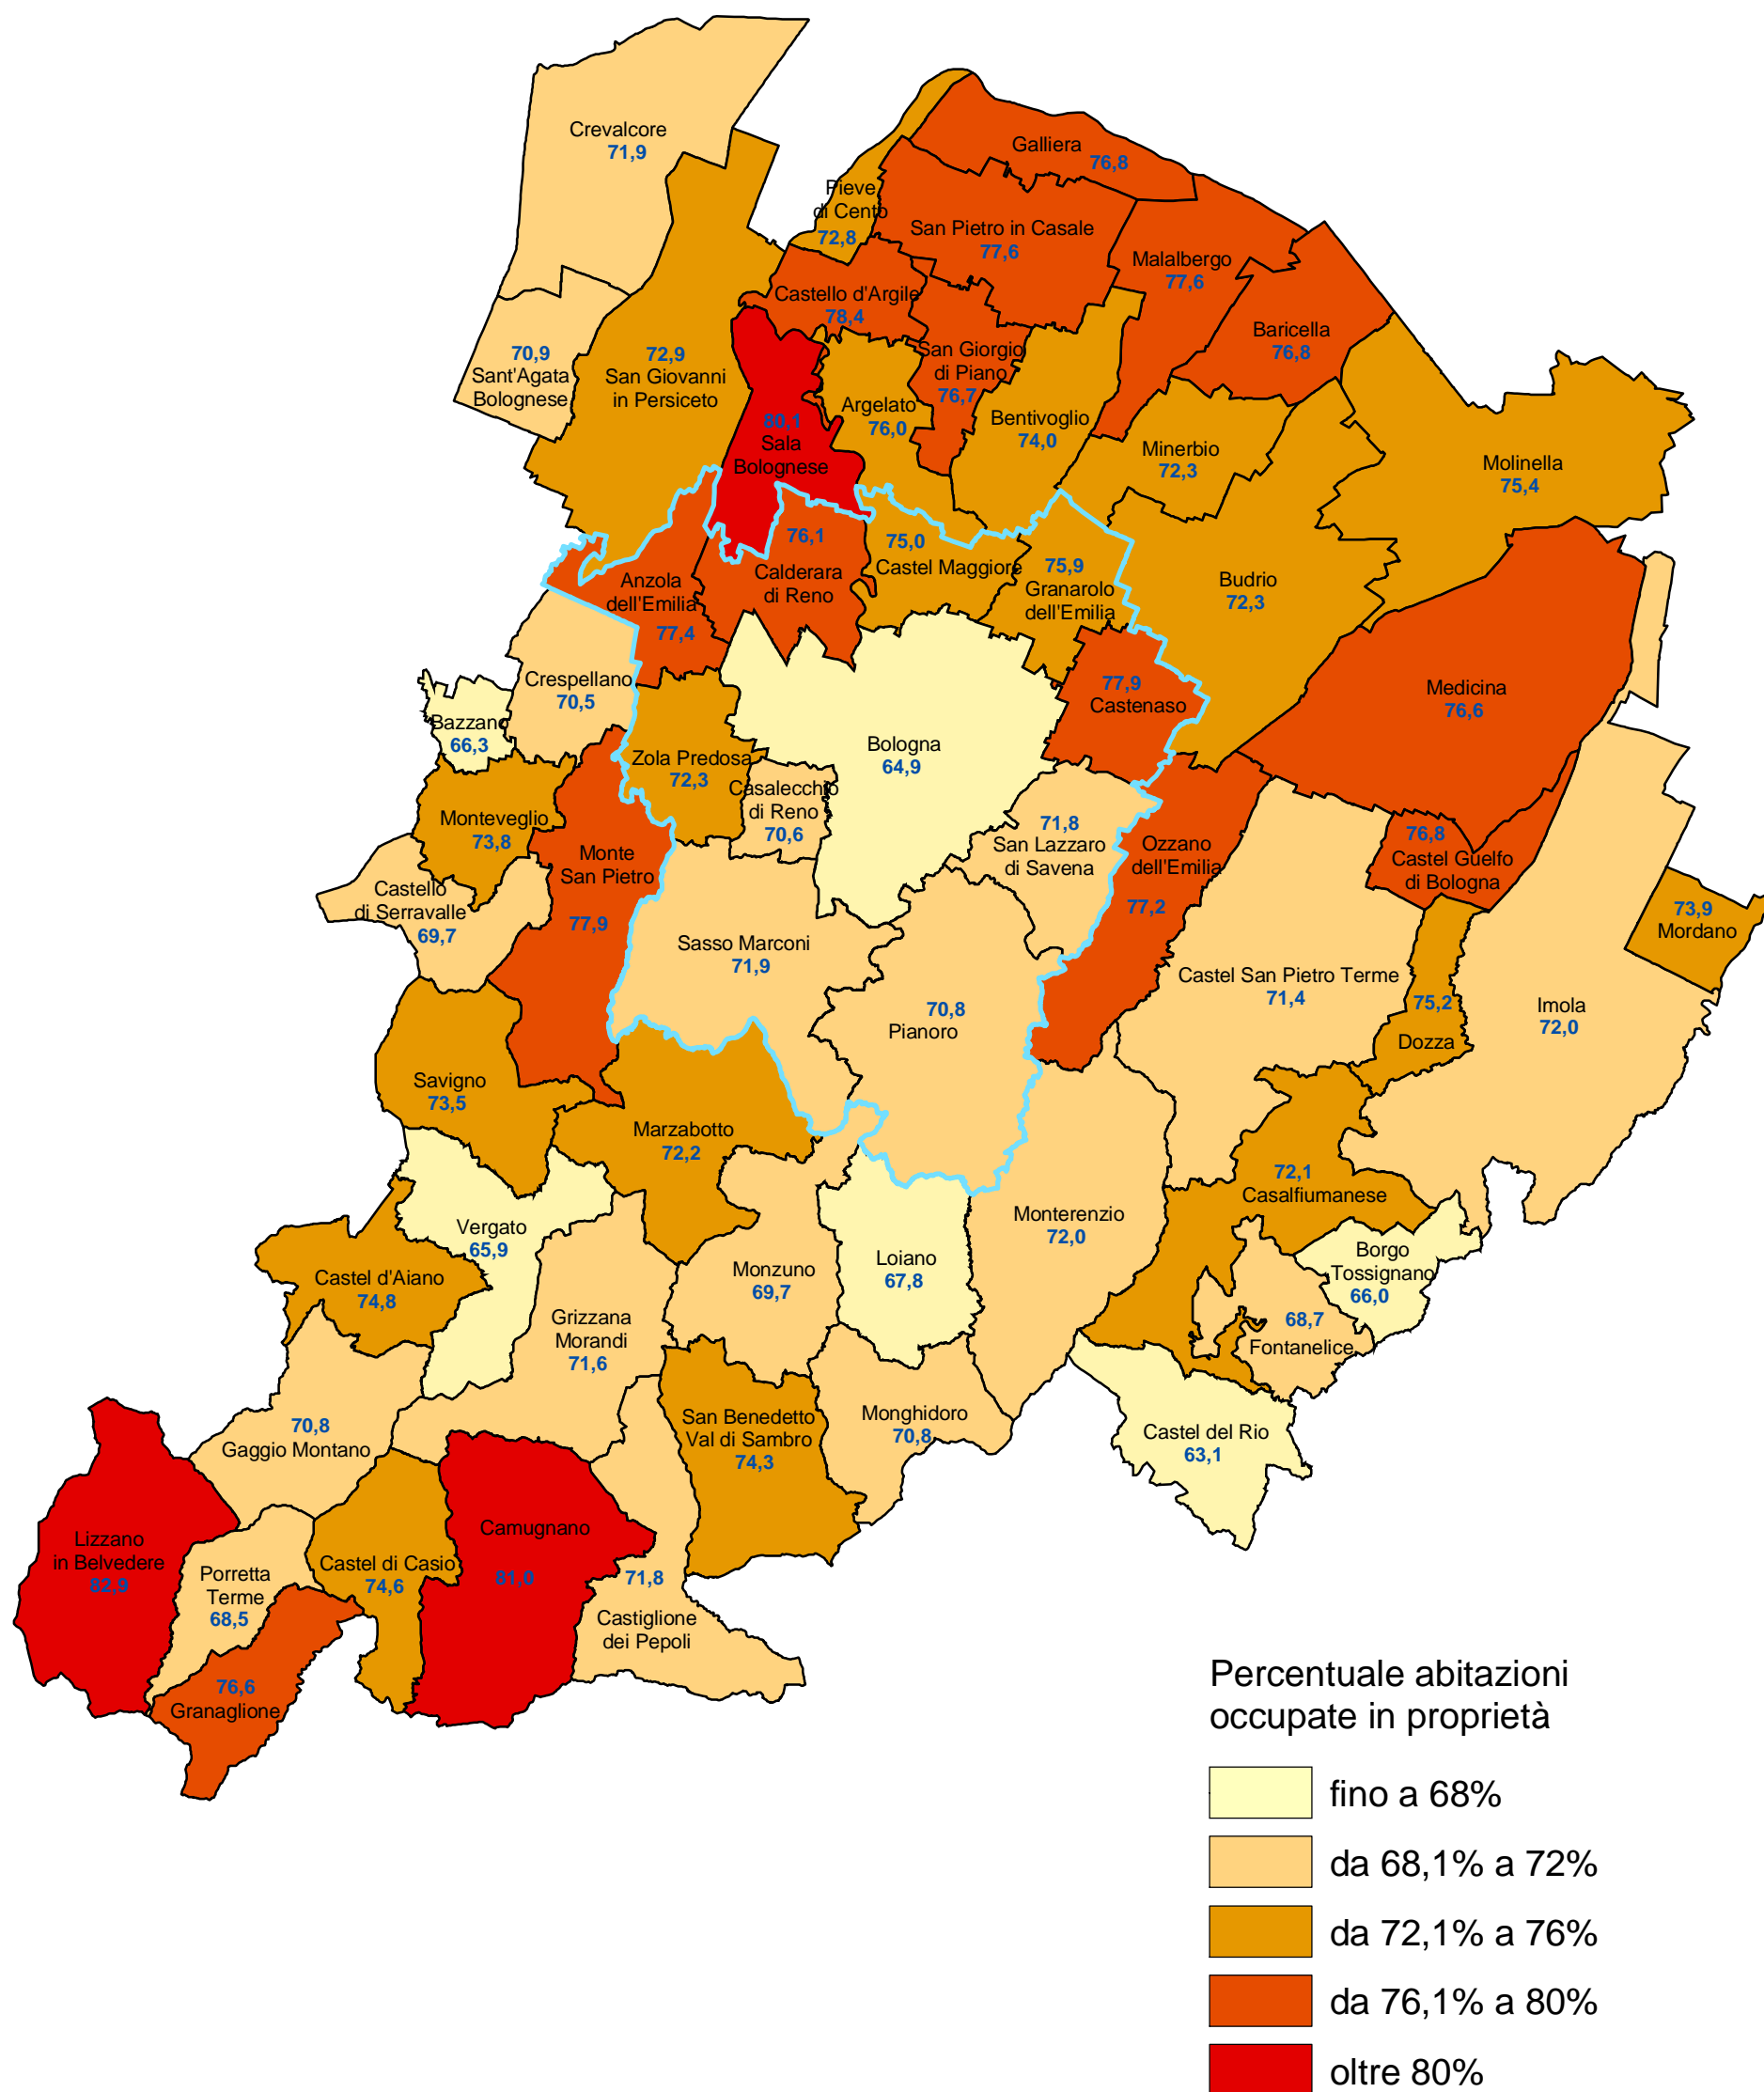

Provincia di Bologna

Percentuale delle abitazioni in proprietà occupate da residenti per comune (censimento 2001)

COMUNE DI BOLOGNA - Settore Programmazione Controlli e Statistica

Nel 2001 le abitazioni in proprietà occupate da residenti censite nella provincia di Bologna erano pari al 69,6% delle abitazioni occupate (nel comune di Bologna 64,9%).