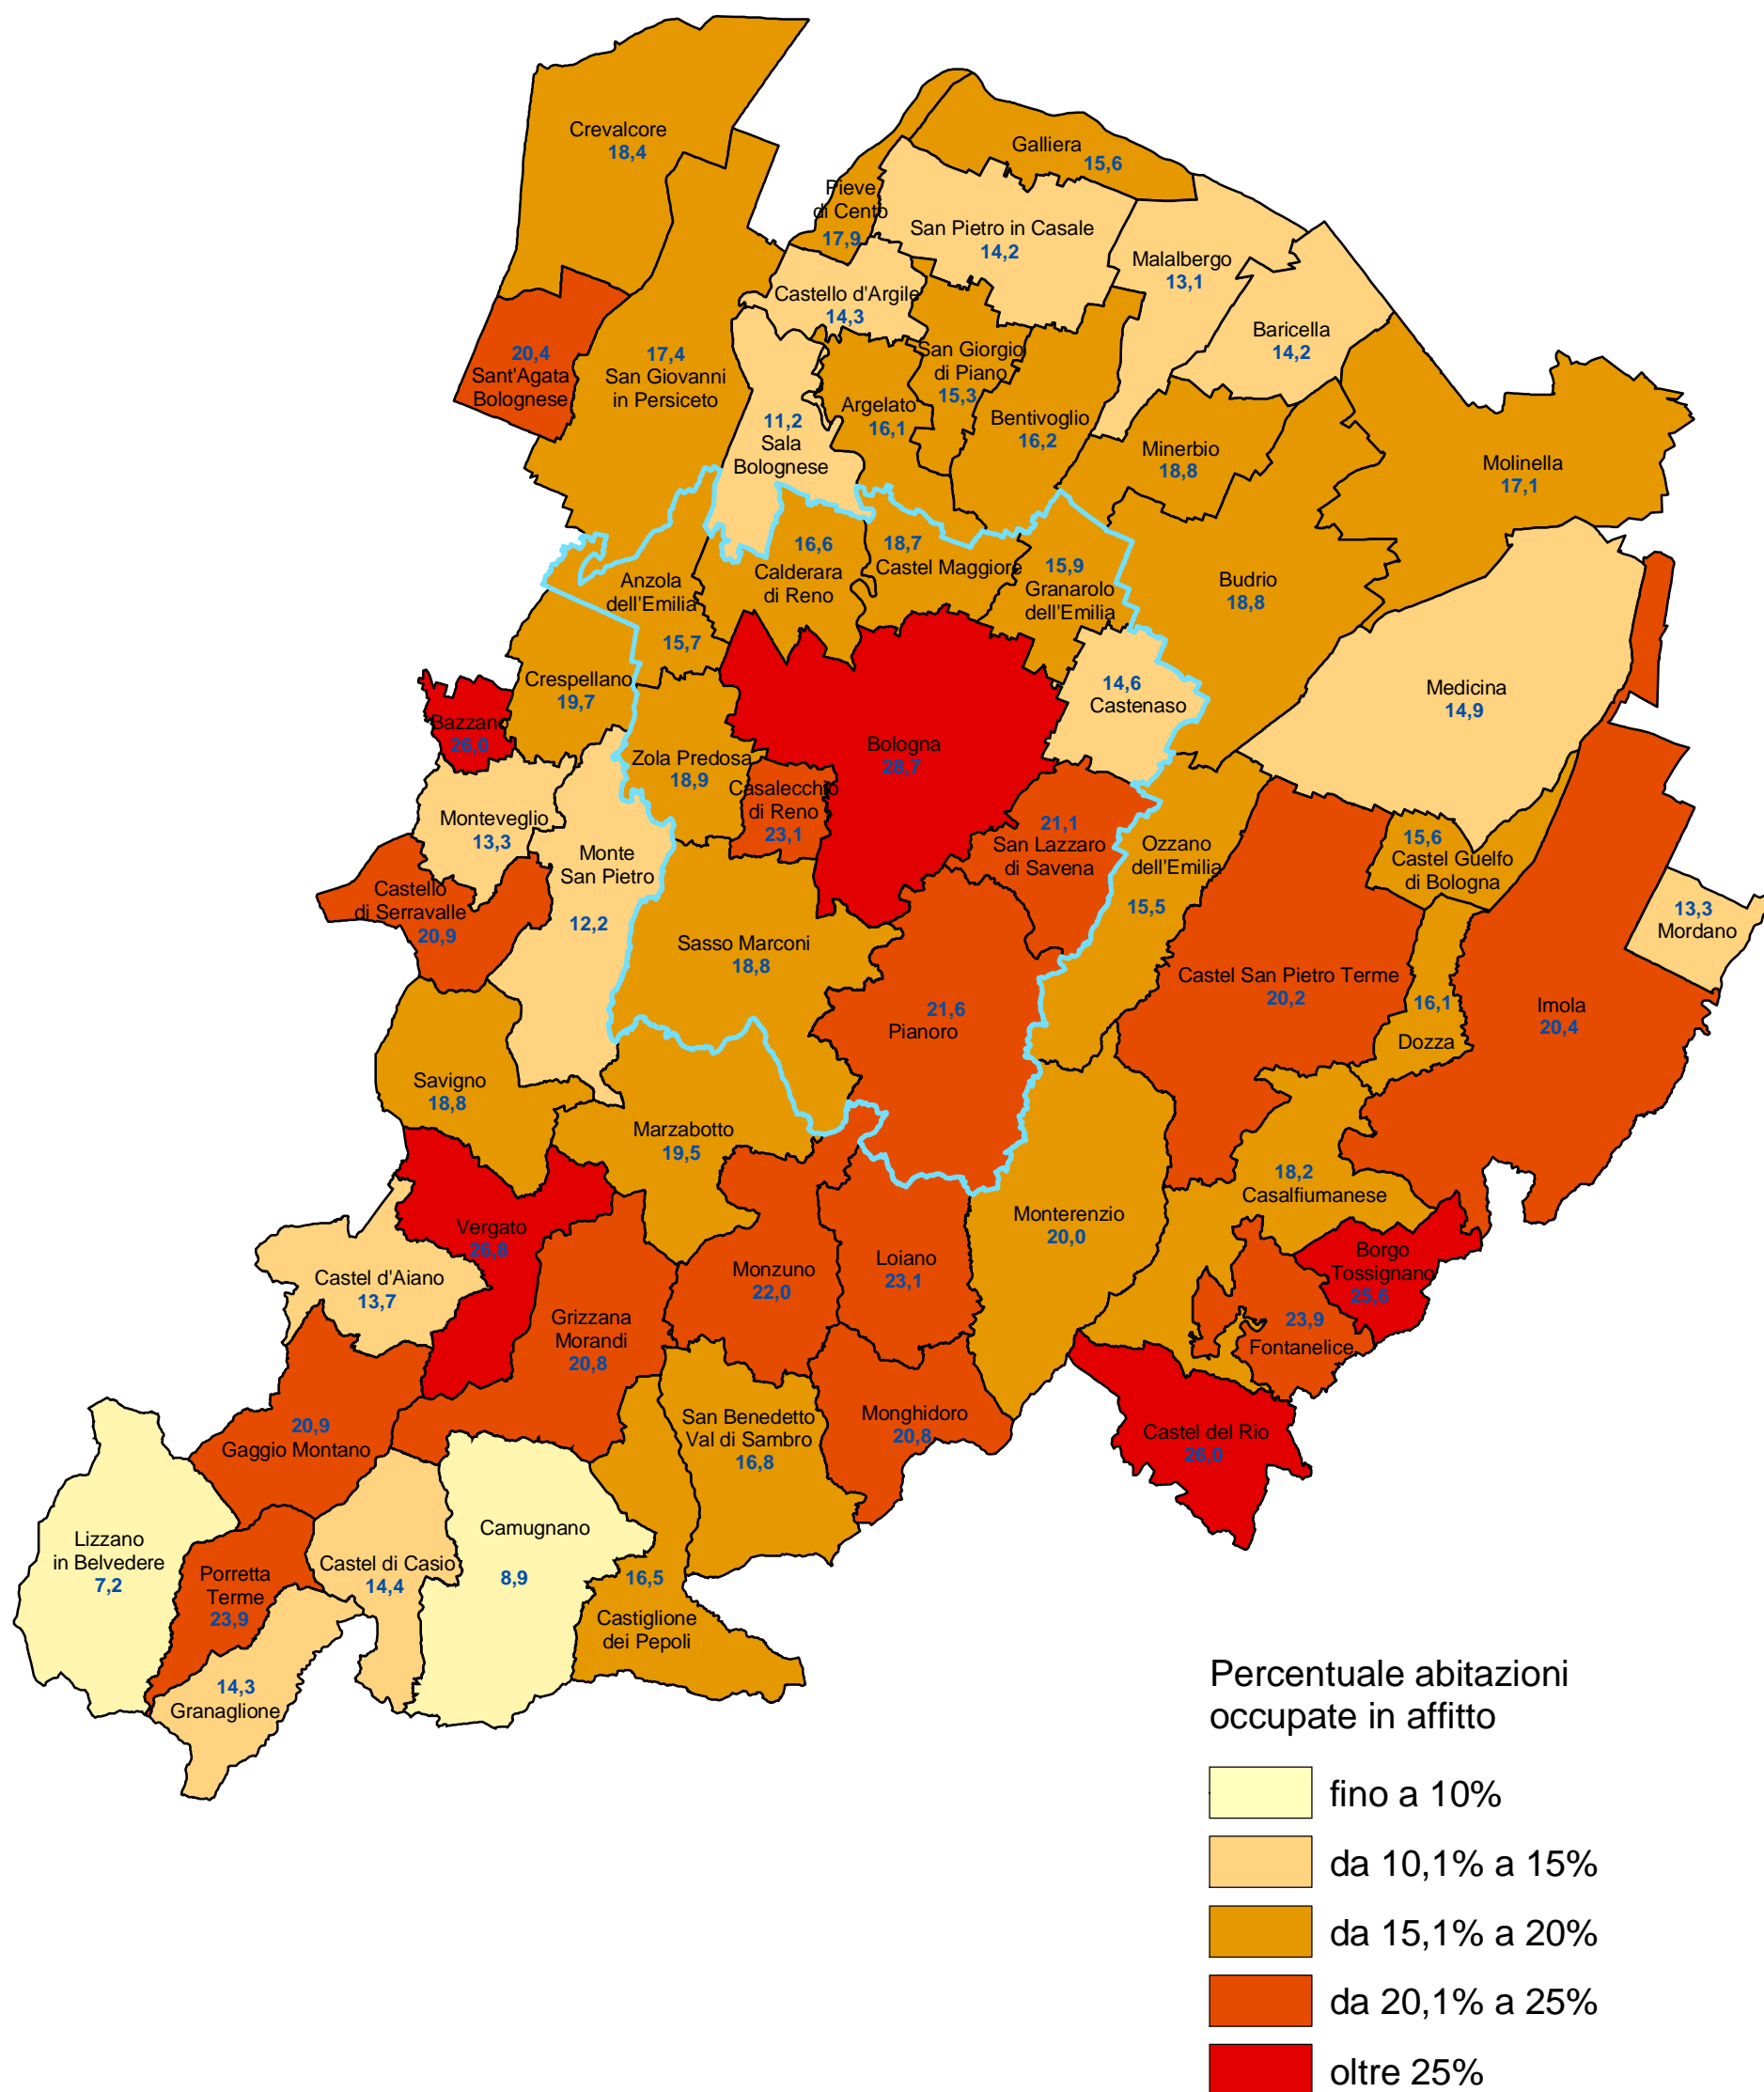

Provincia di Bologna

Percentuale delle abitazioni in affitto occupate da residenti per comune (censimento 2001)

COMUNE DI BOLOGNA - Settore Programmazione Controlli e Statistica

Nel 2001 le abitazioni in affitto occupate da residenti censite nella provincia di Bologna erano pari al 23,0% delle abitazioni occupate (nel comune di Bologna 28,7%).