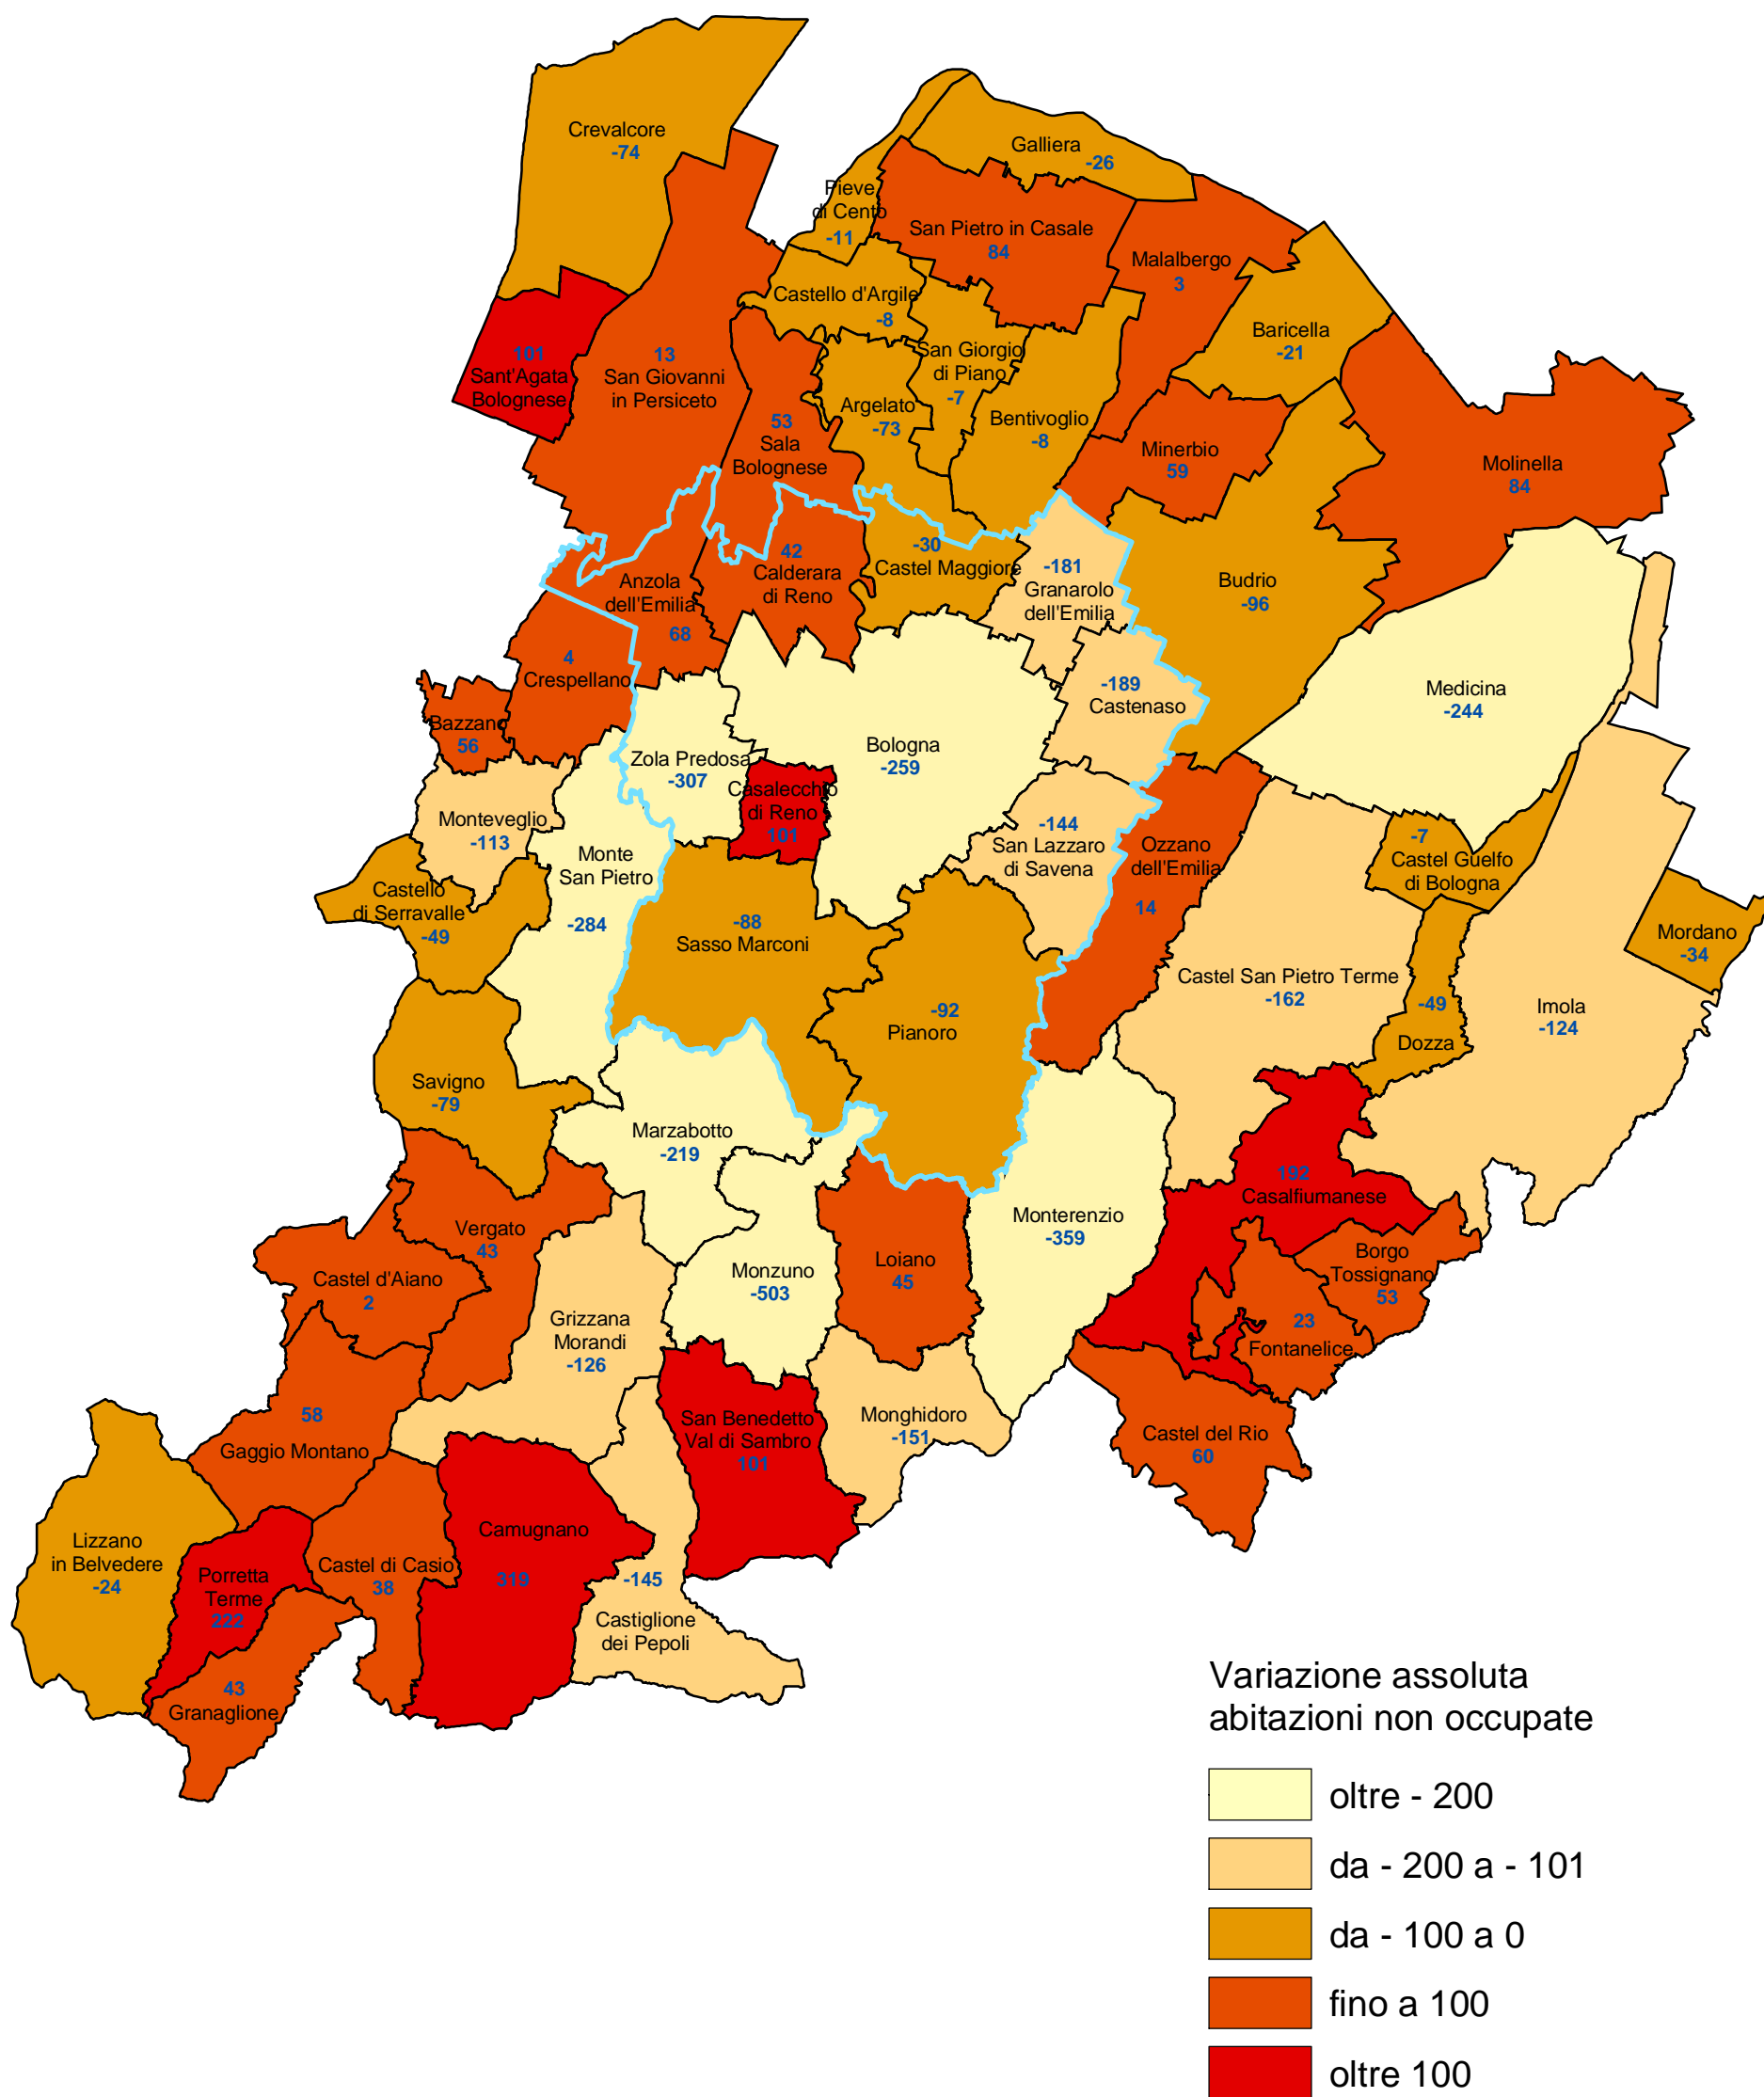

**Provincia di Bologna**  
**Variazione assoluta delle abitazioni non occupate da residenti**  
**per comune dal 1991 al 2001 (dati censuari)**

COMUNE DI BOLOGNA - Settore Programmazione Controlli e Statistica

Dal 1991 al 2001 le abitazioni non occupate da residenti censite nella provincia di Bologna sono diminuite di - 2.405 unità (nel comune di Bologna diminuzione di - 259 unità).