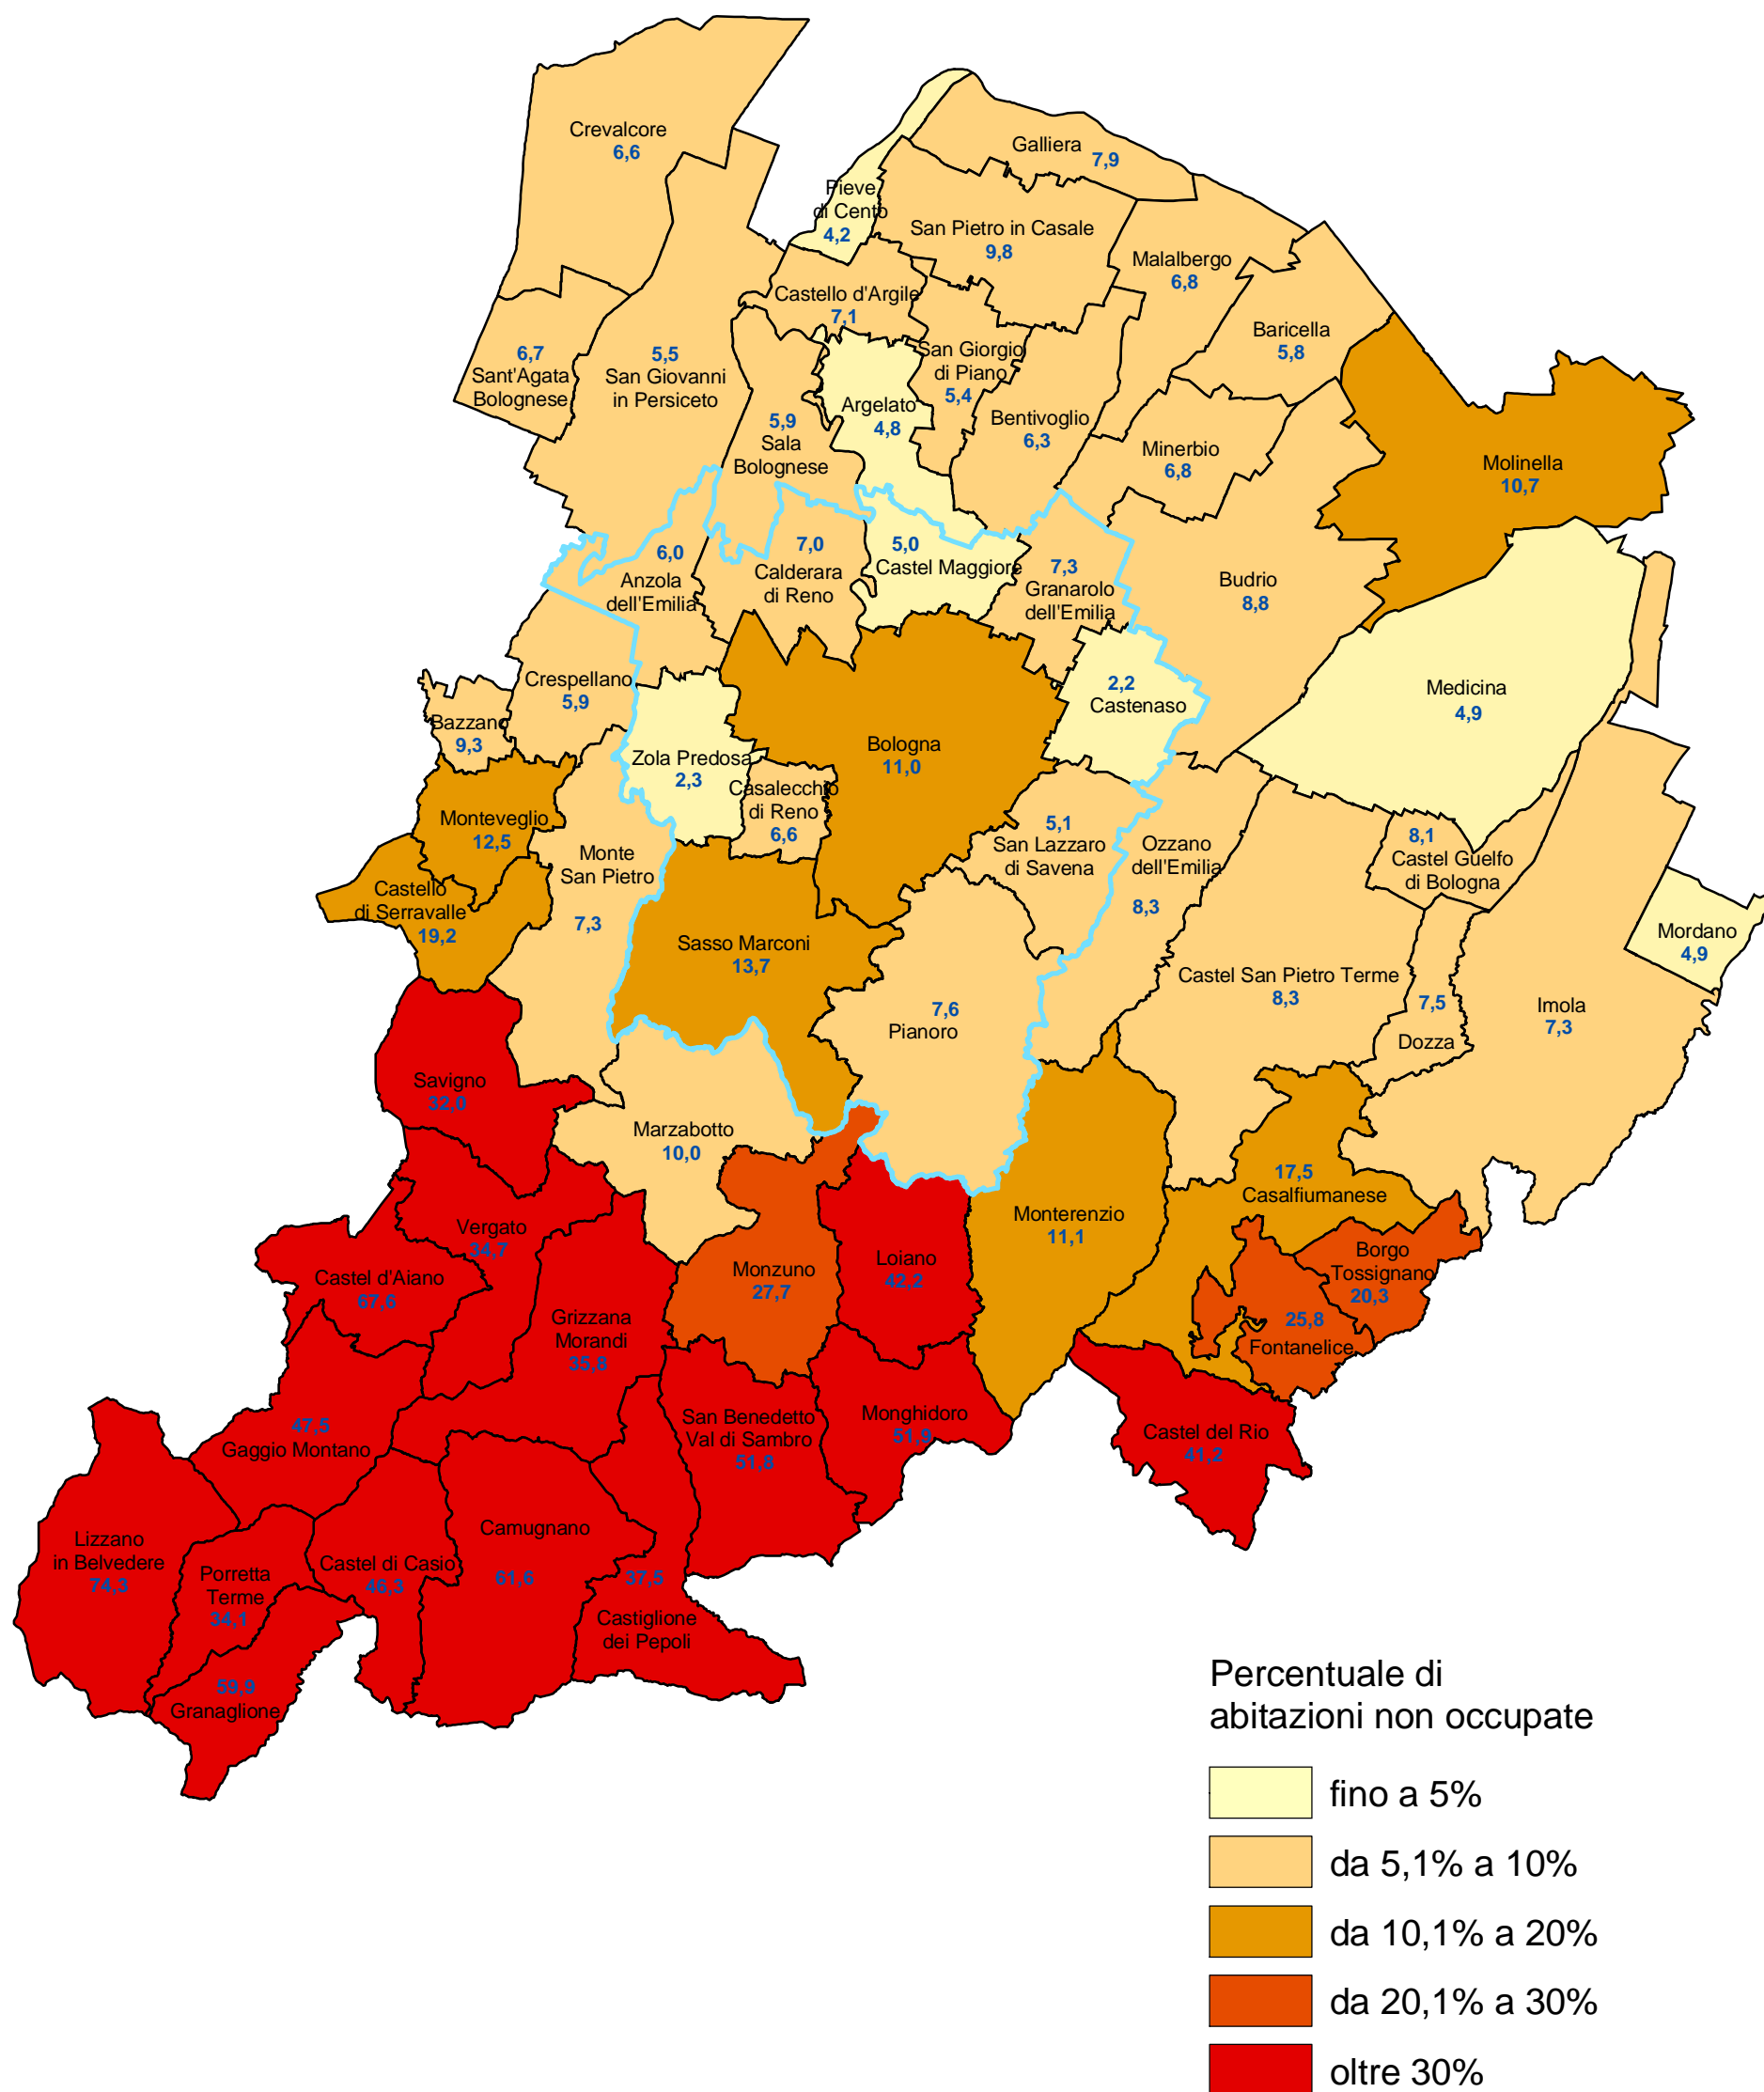

Provincia di Bologna

Percentuale delle abitazioni non occupate da residenti per comune (censimento 2001)

COMUNE DI BOLOGNA - Settore Programmazione Controlli e Statistica

Nel 2001 le abitazioni non occupate da residenti censite nella provincia di Bologna erano pari al 13,2% del totale (nel comune di Bologna 11,0%).