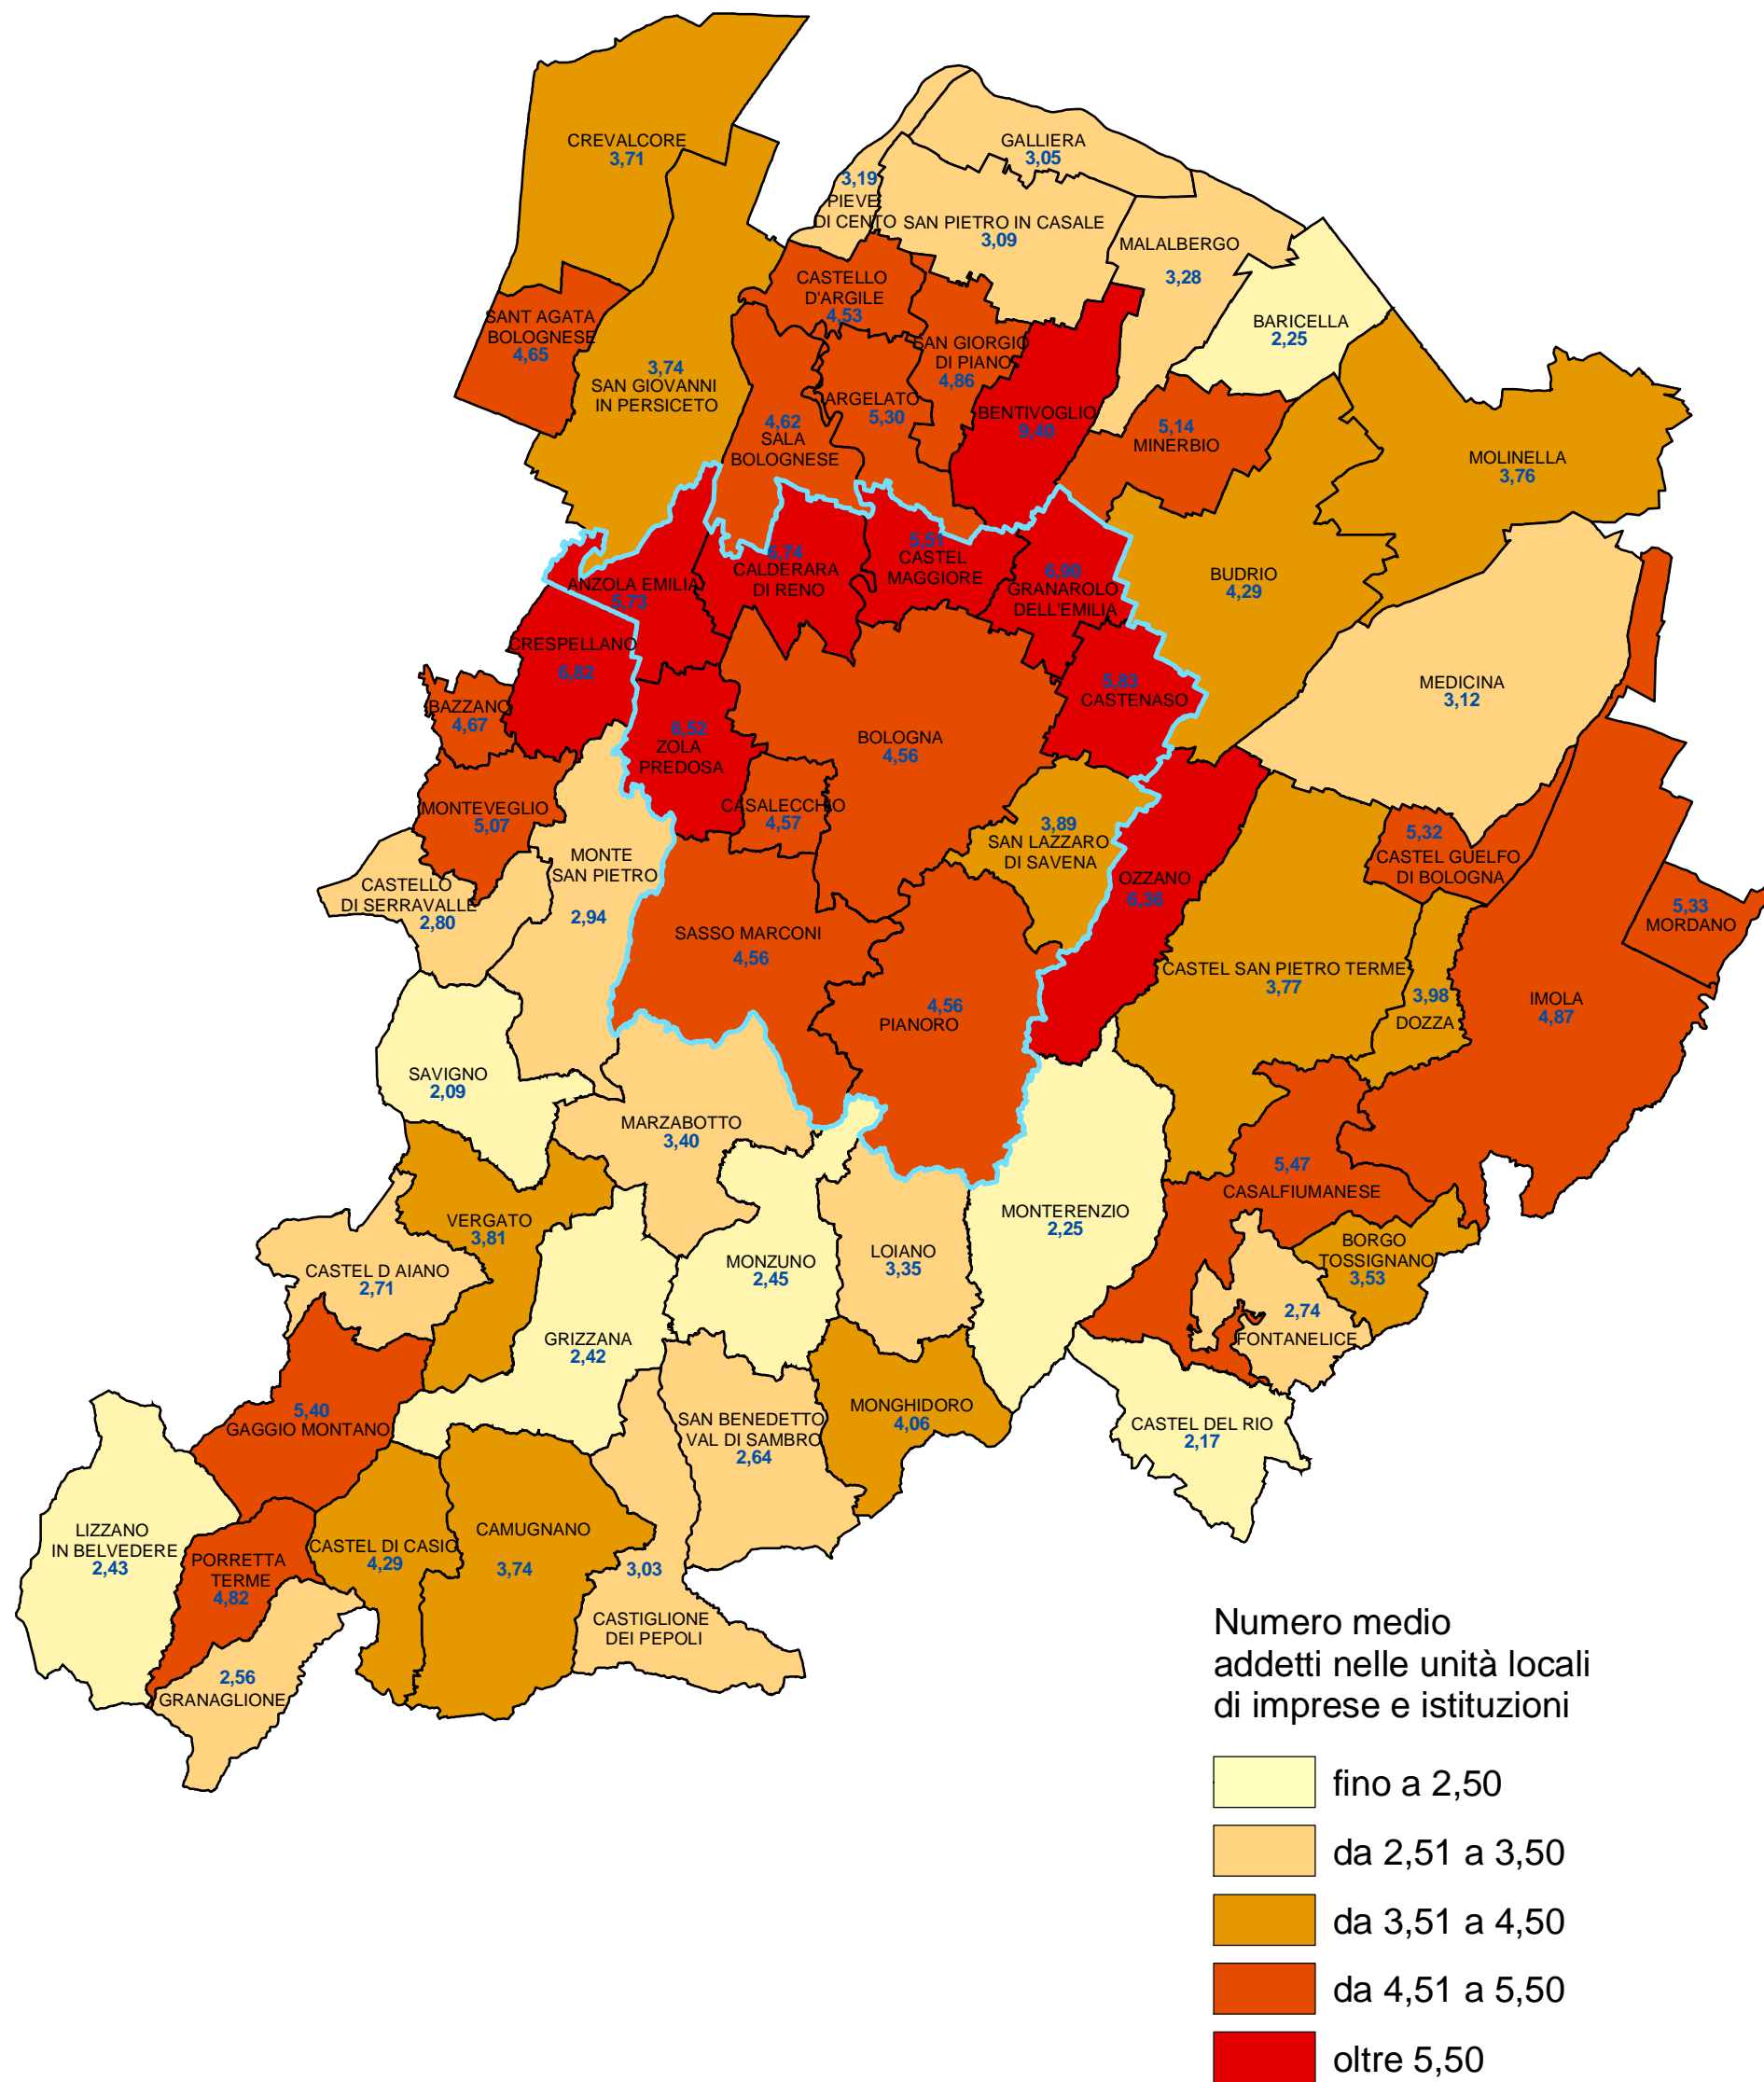

# Provincia di Bologna

## Numero medio di addetti nelle unità locali delle imprese e istituzioni per comune (censimento 2001)

COMUNE DI BOLOGNA - Settore Programmazione Controlli e Statistica

Nel 2001 il numero medio di addetti nelle unità locali delle imprese e istituzioni censite nella provincia di Bologna era pari a 4,57 (nel comune di Bologna 4,56 addetti).