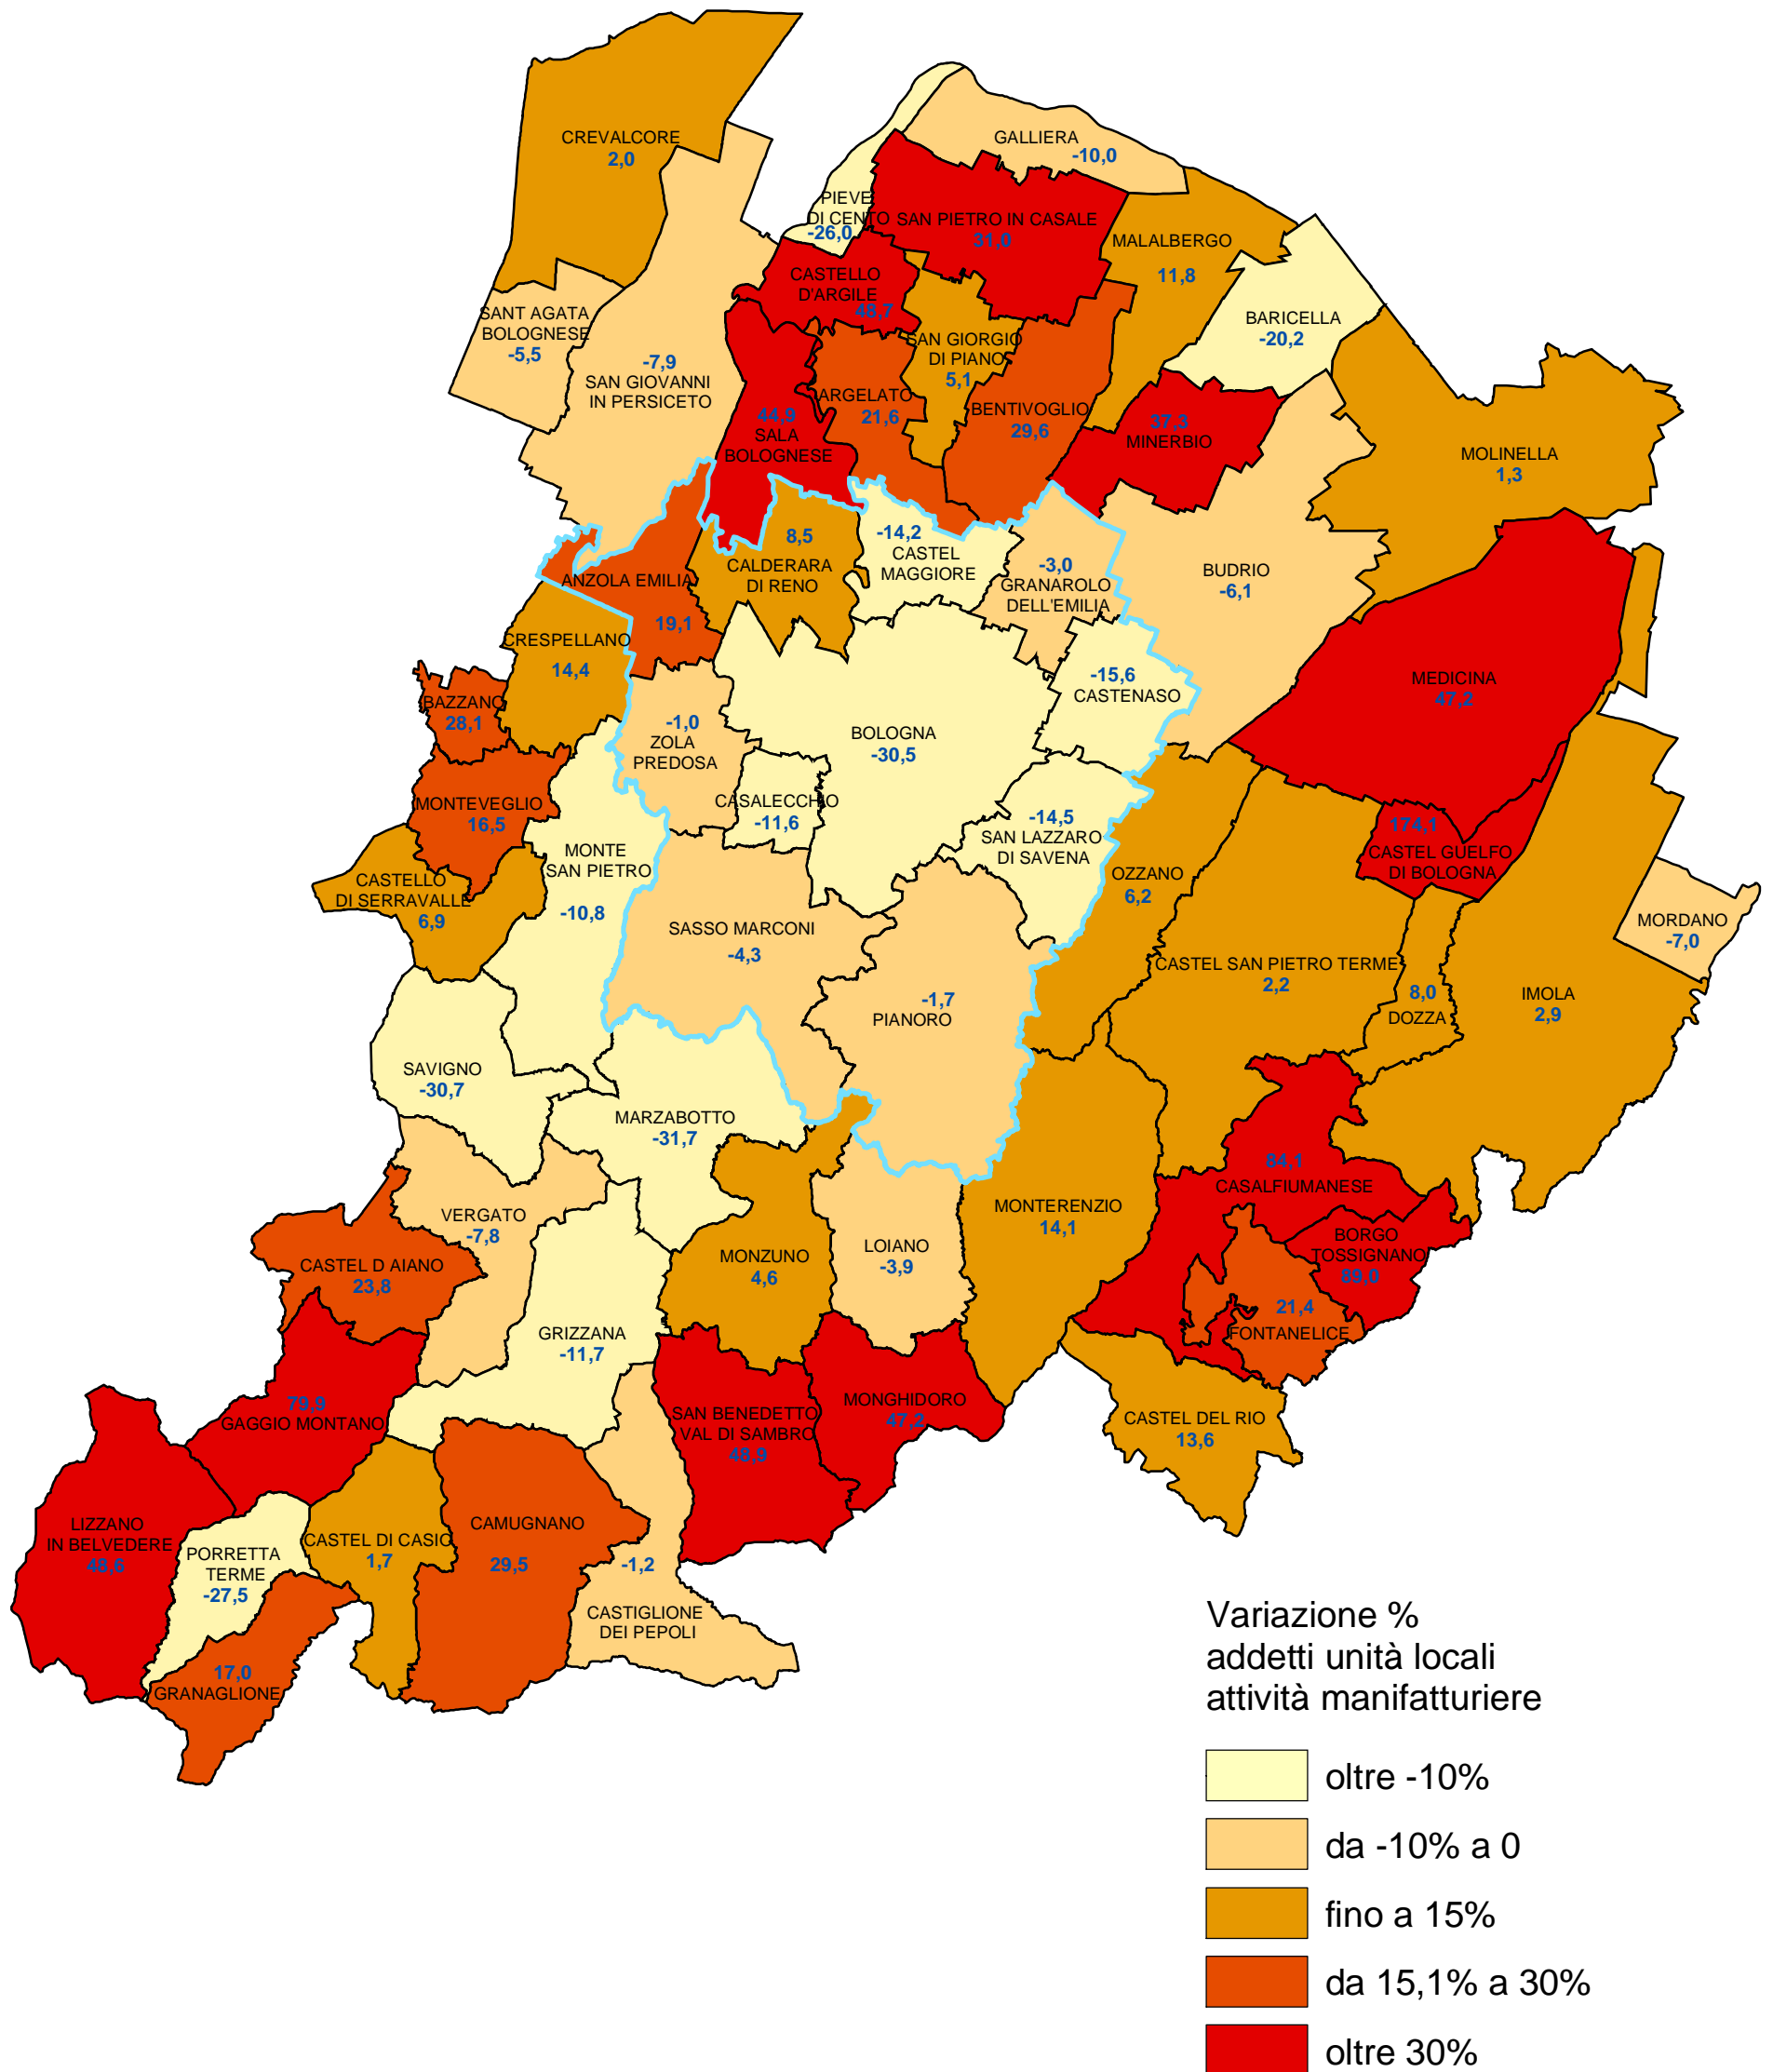

Provincia di Bologna

Variazione percentuale degli addetti delle unità locali delle attività manifatturiere per comune dal 1991 al 2001 (dati censuari)

COMUNE DI BOLOGNA - Settore Programmazione Controlli e Statistica

Dal 1991 al 2001 gli addetti delle unità locali delle attività manifatturiere censite nella provincia di Bologna sono diminuiti complessivamente del -5,6% (nel comune di Bologna diminuzione del -30,5%).