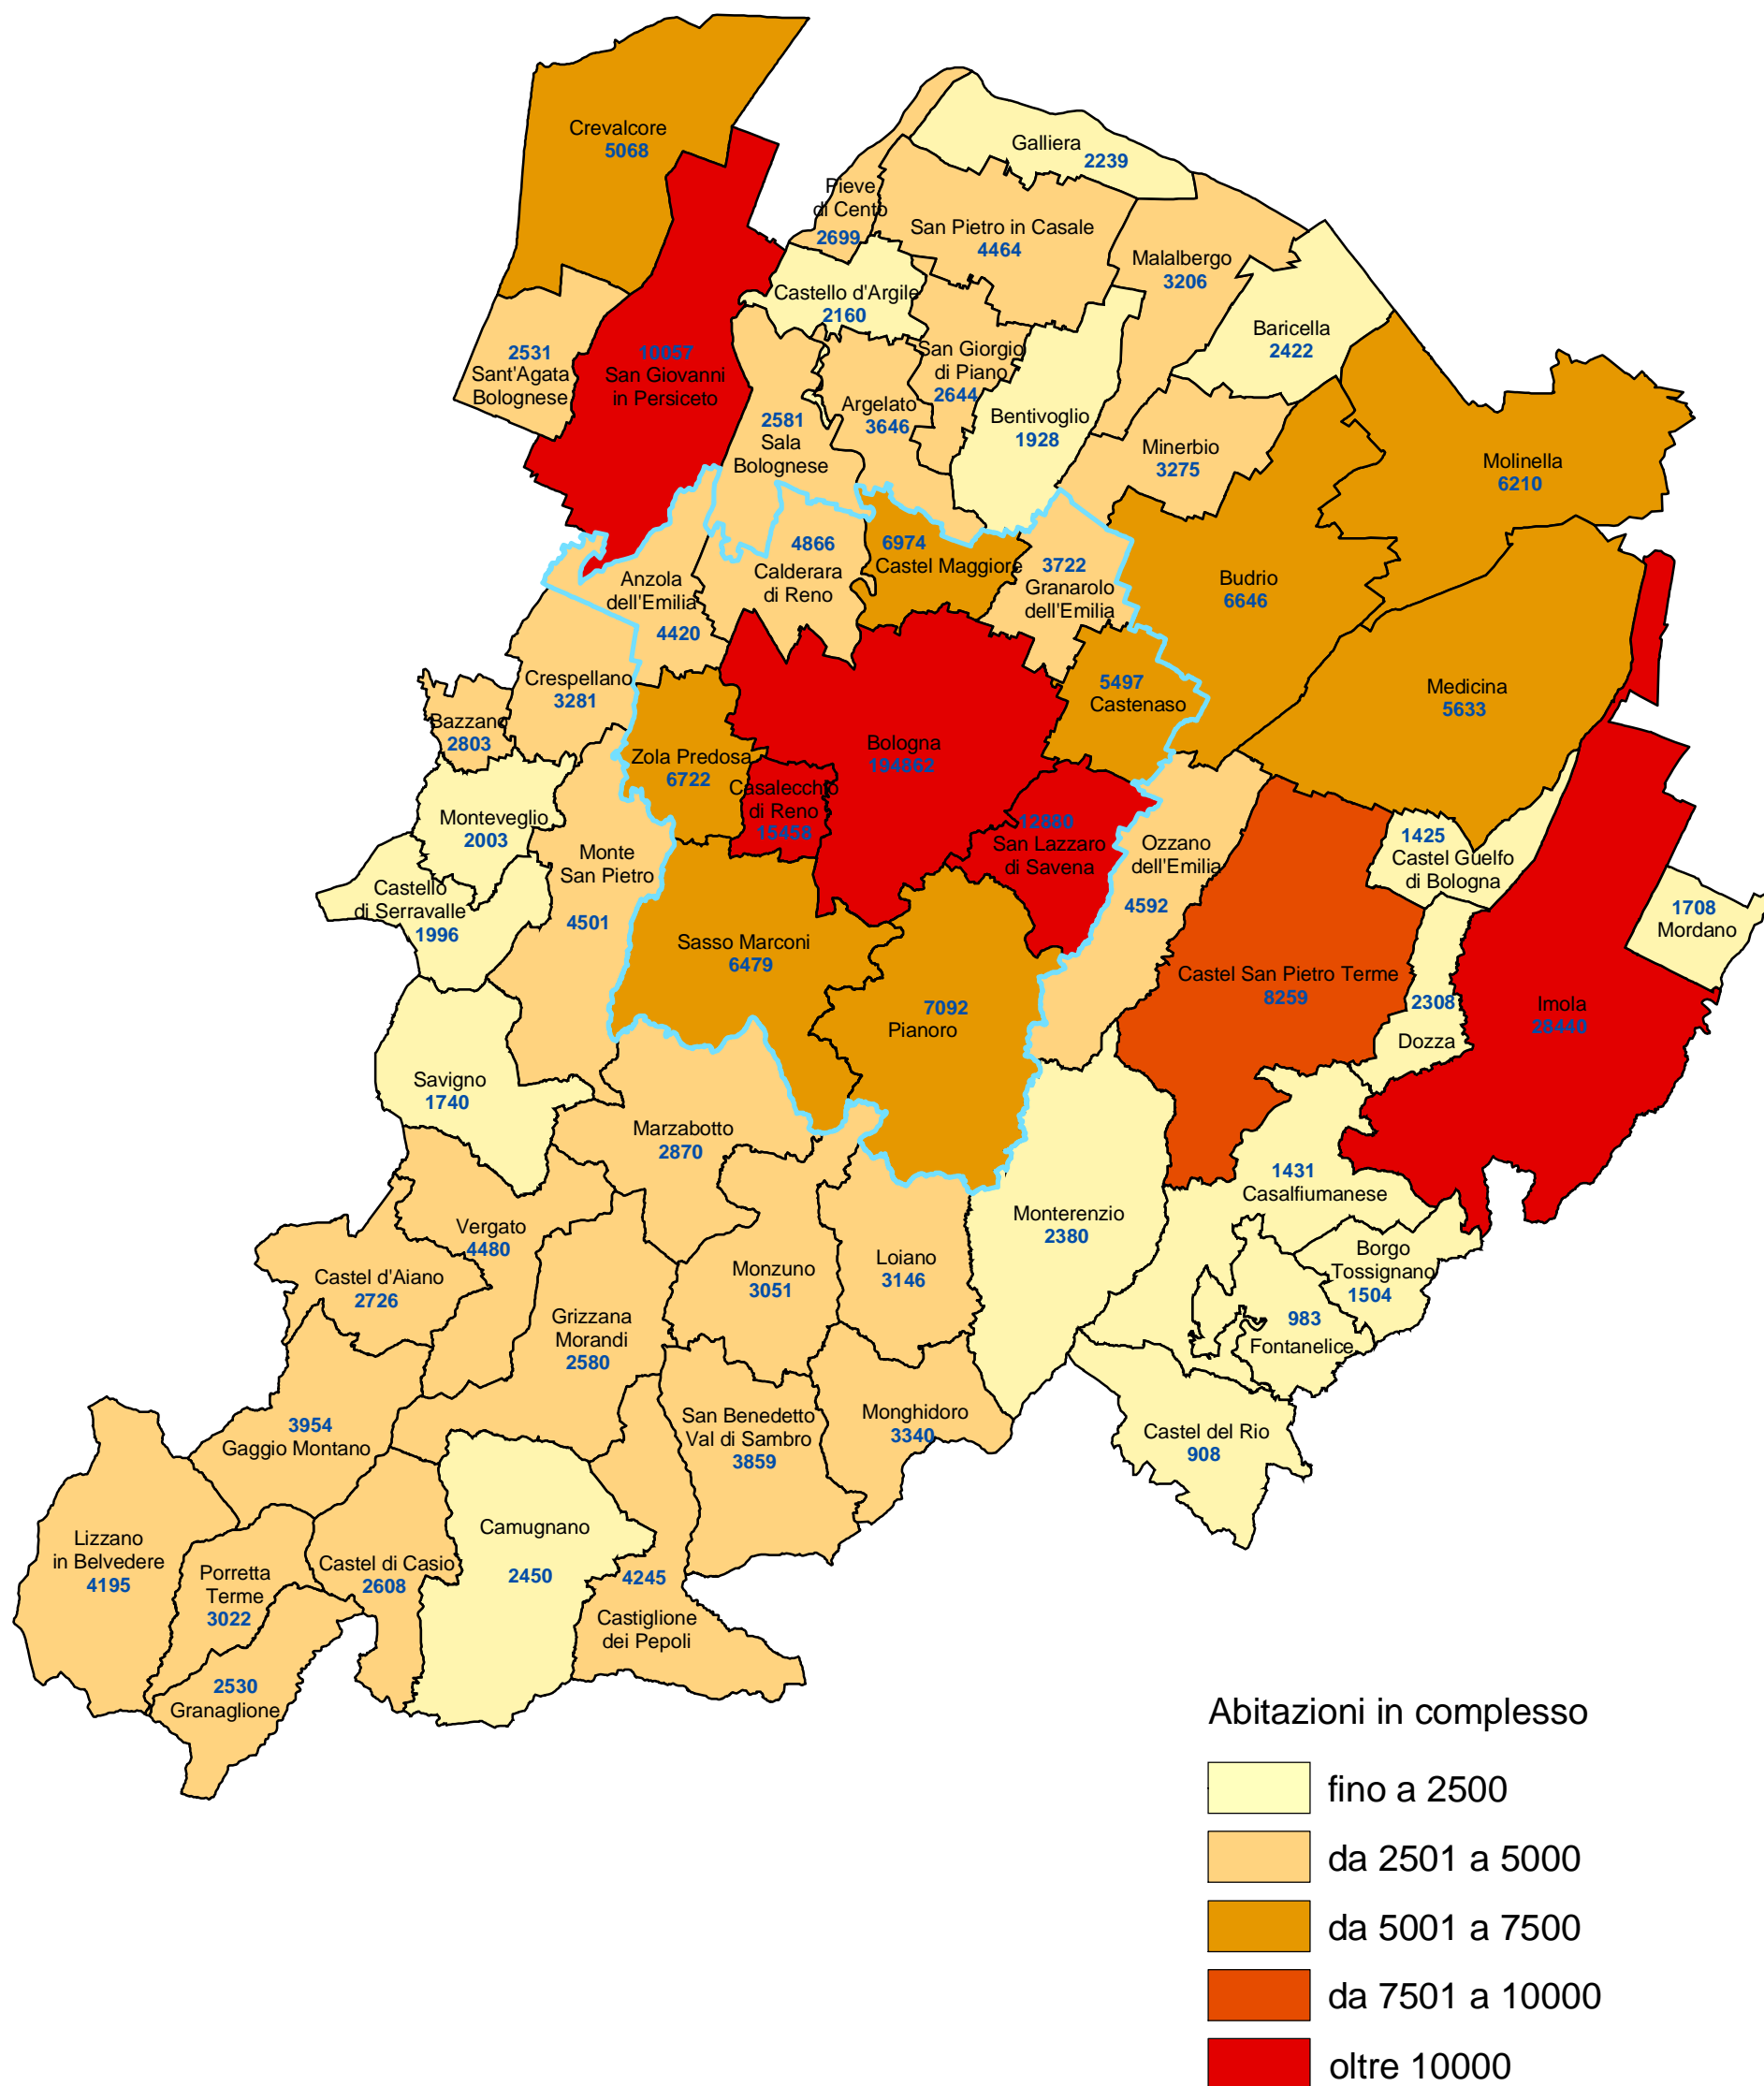

Provincia di Bologna

Abitazioni in complesso per comune (censimento 2001)

COMUNE DI BOLOGNA - Settore Programmazione Controlli e Statistica

Nel 2001 le abitazioni in complesso censite nella provincia di Bologna erano 455.699 (nel comune di Bologna 194.862 abitazioni).