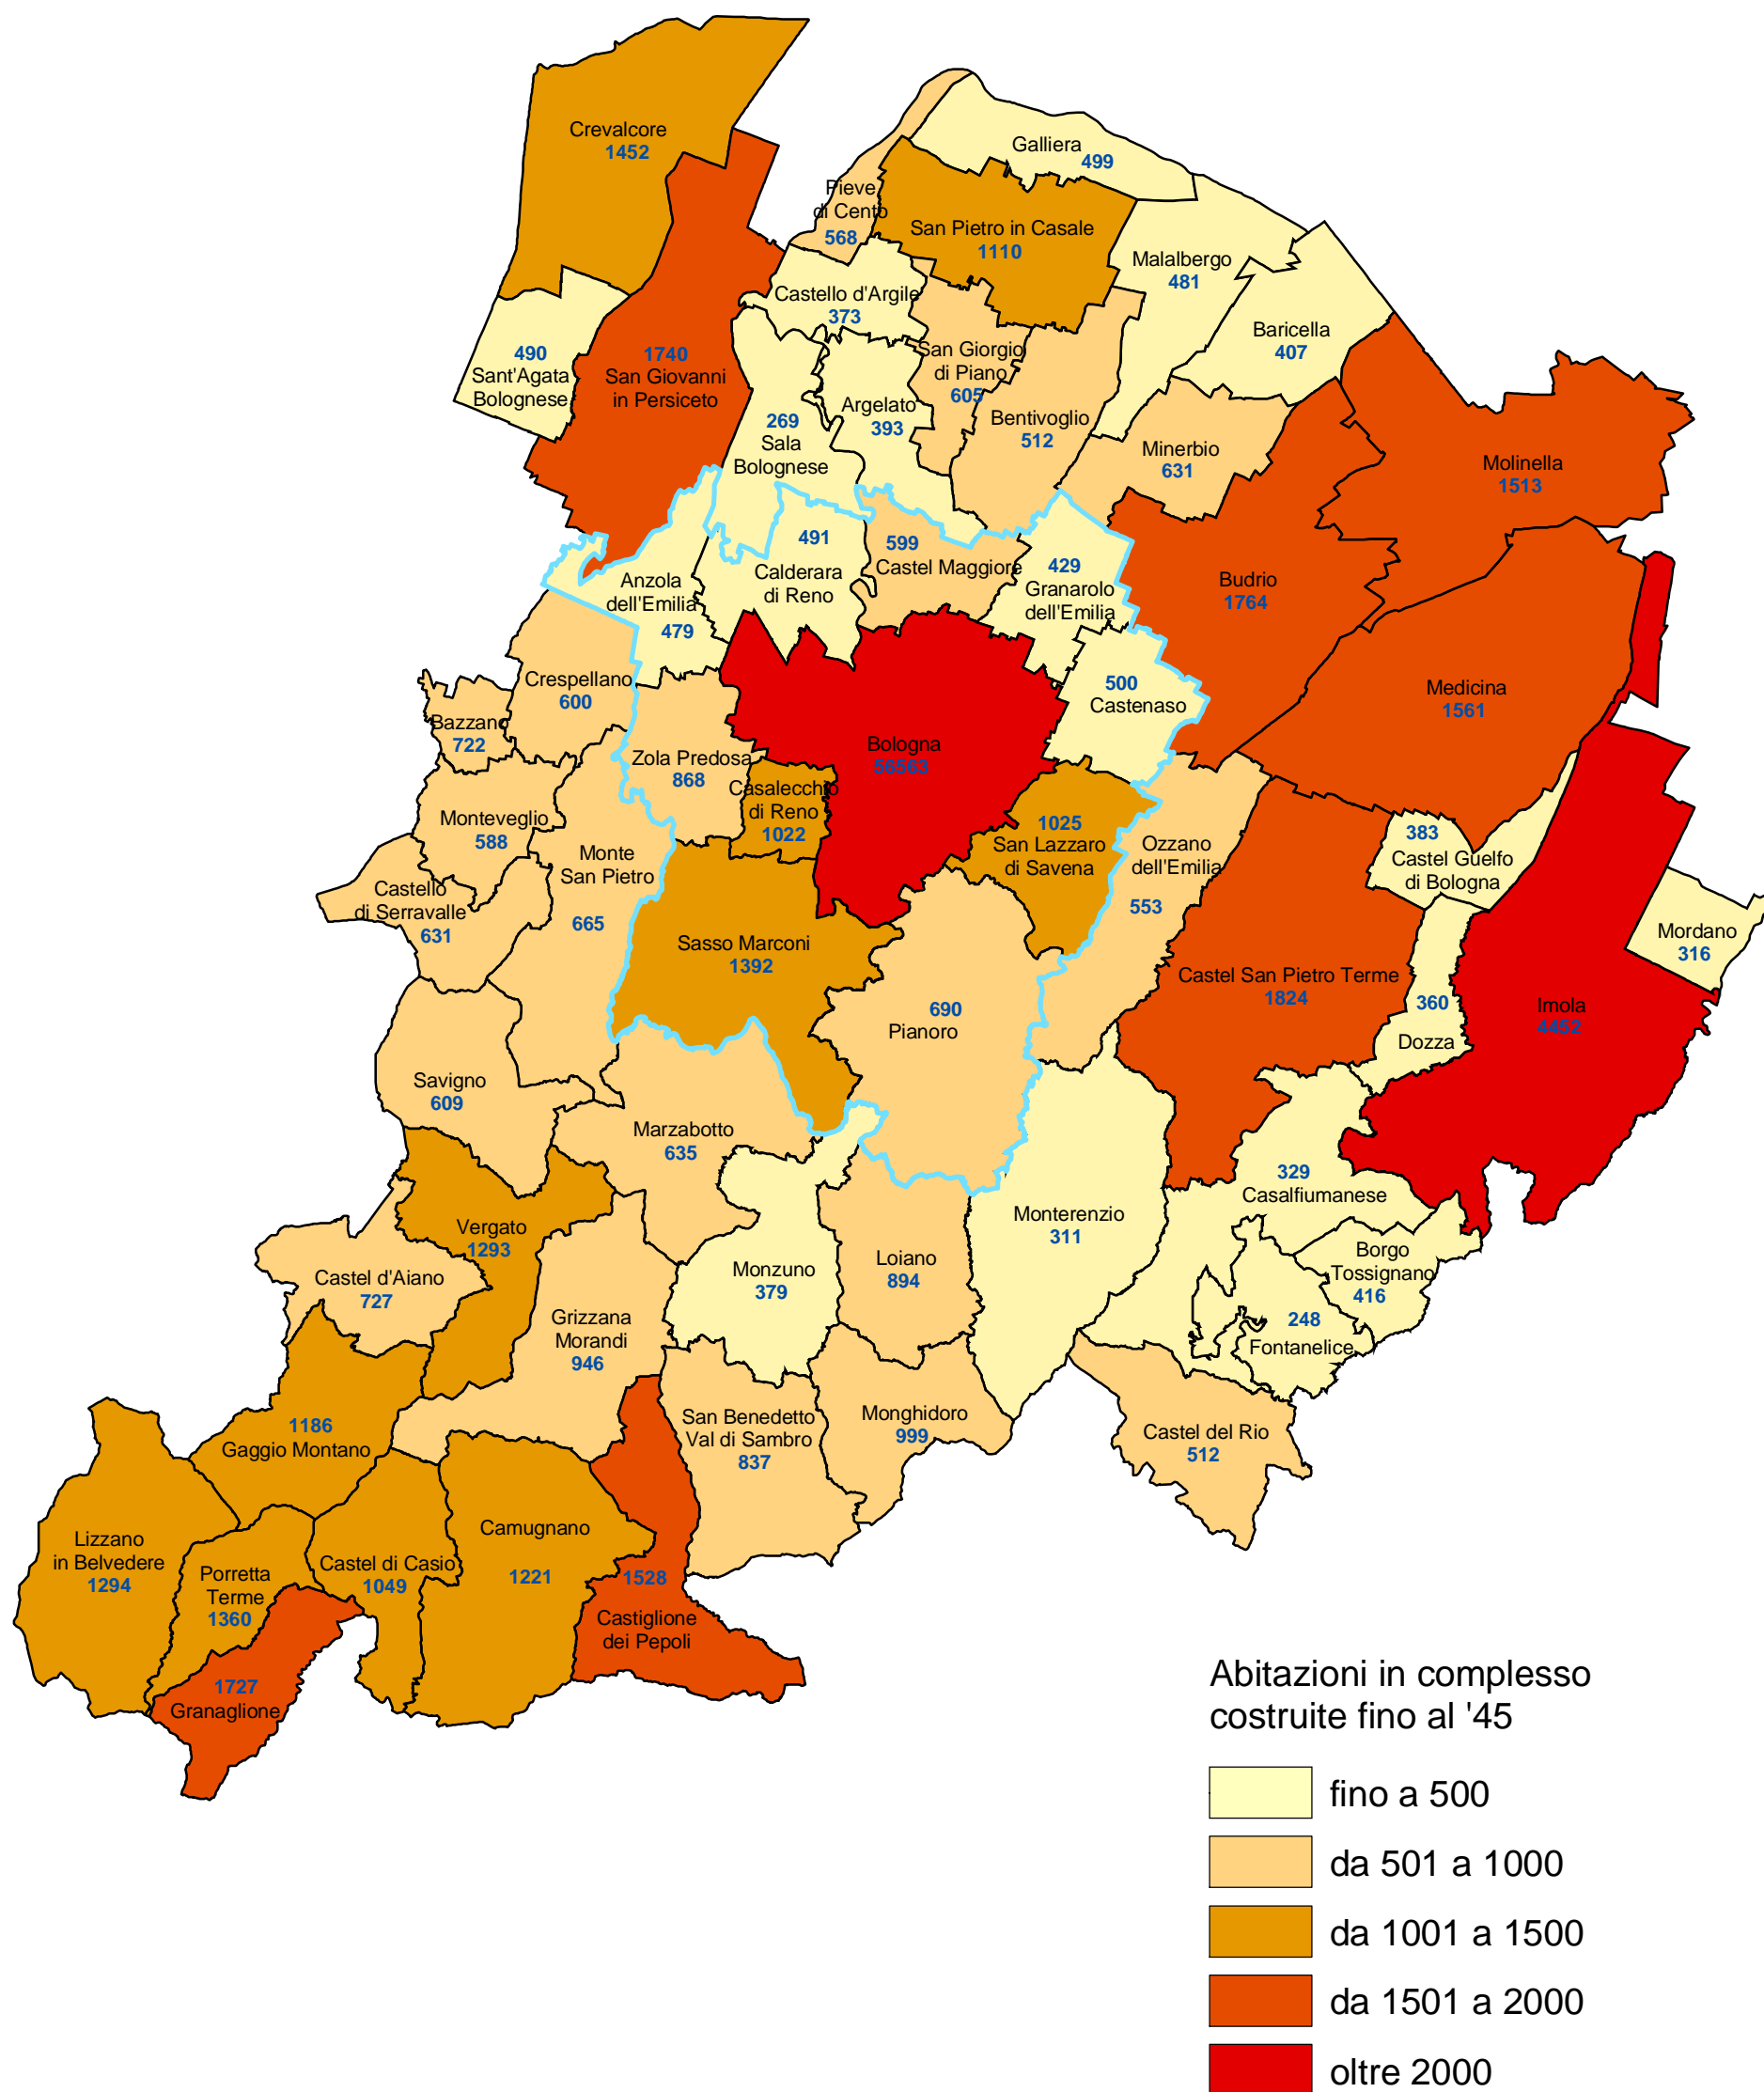

Provincia di Bologna

Abitazioni in complesso in edifici ad uso abitativo costruite fino al 1945 per comune (censimento 2001)

COMUNE DI BOLOGNA - Settore Programmazione Controlli e Statistica

Nel 2001 le abitazioni in complesso in edifici ad uso abitativo costruite fino al 1945 censite nella provincia di Bologna erano 108.020 (nel comune di Bologna 56.563 abitazioni).