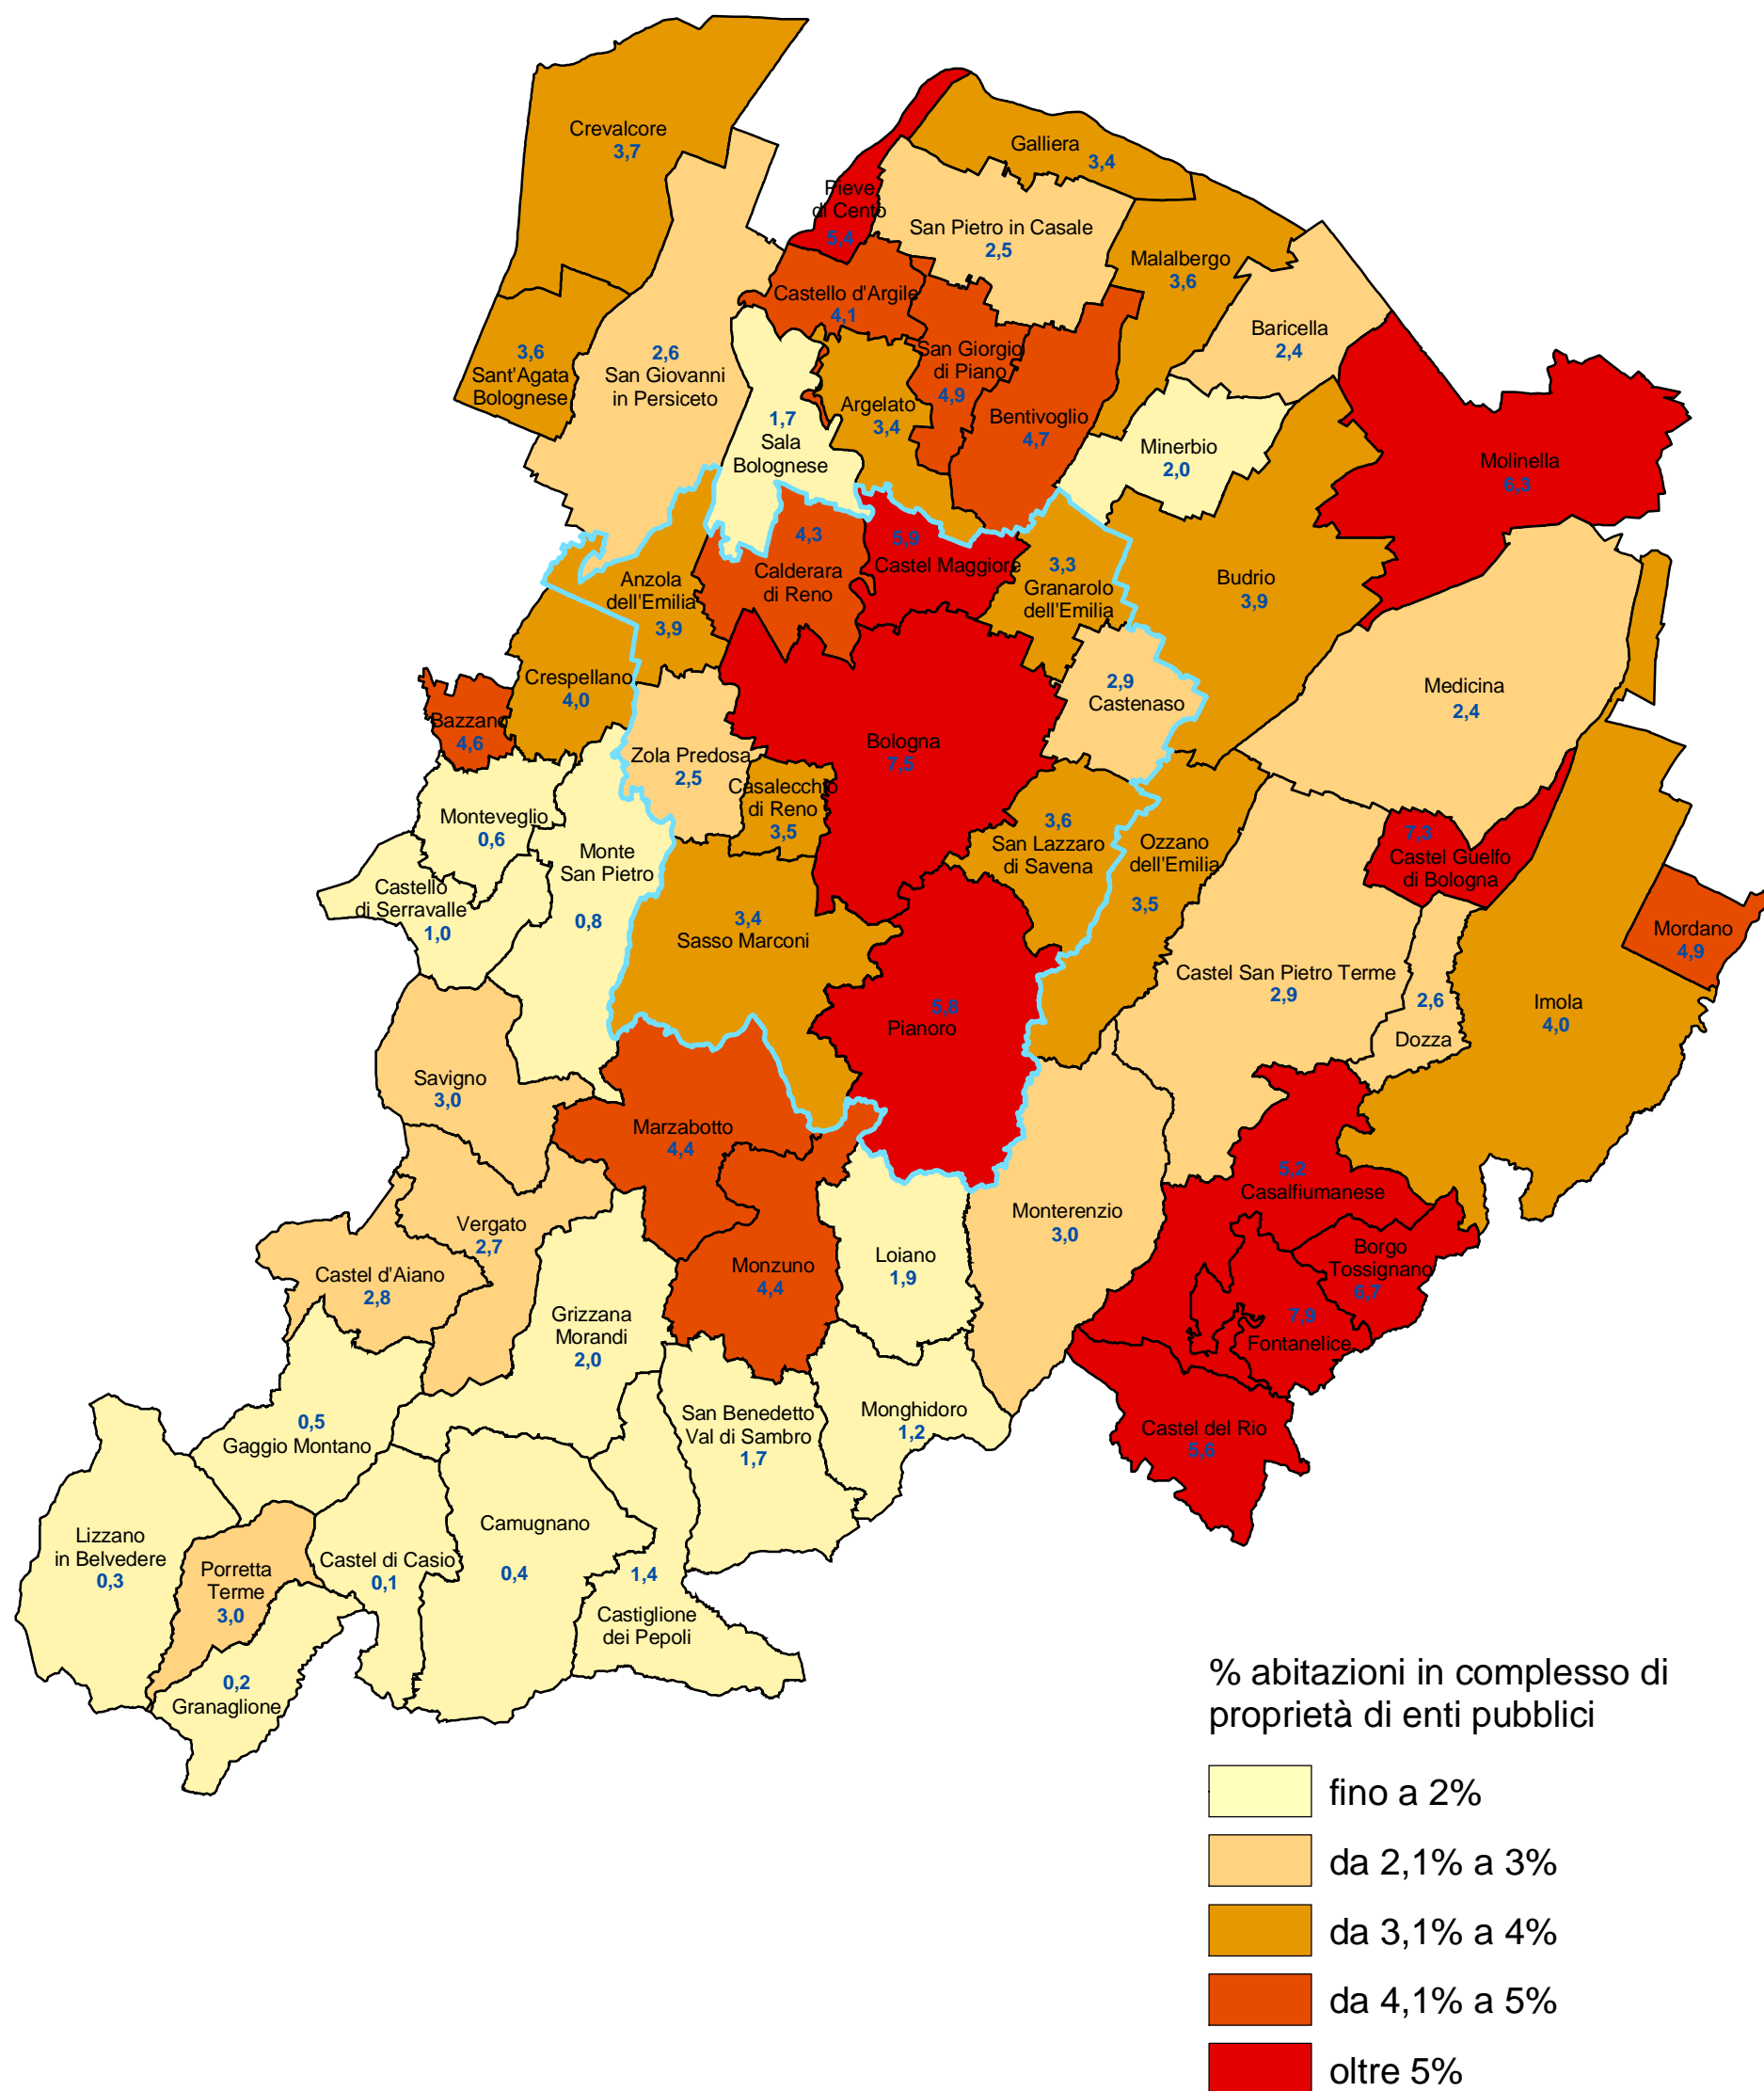

Provincia di Bologna

Percentuale di abitazioni in complesso di proprietà di enti pubblici per comune (censimento 2001)

COMUNE DI BOLOGNA - Settore Programmazione Controlli e Statistica

Nel 2001 le abitazioni in complesso di proprietà di enti pubblici censite nella provincia di Bologna erano pari al 5,1% delle abitazioni in complesso (nel comune di Bologna 7,5%).