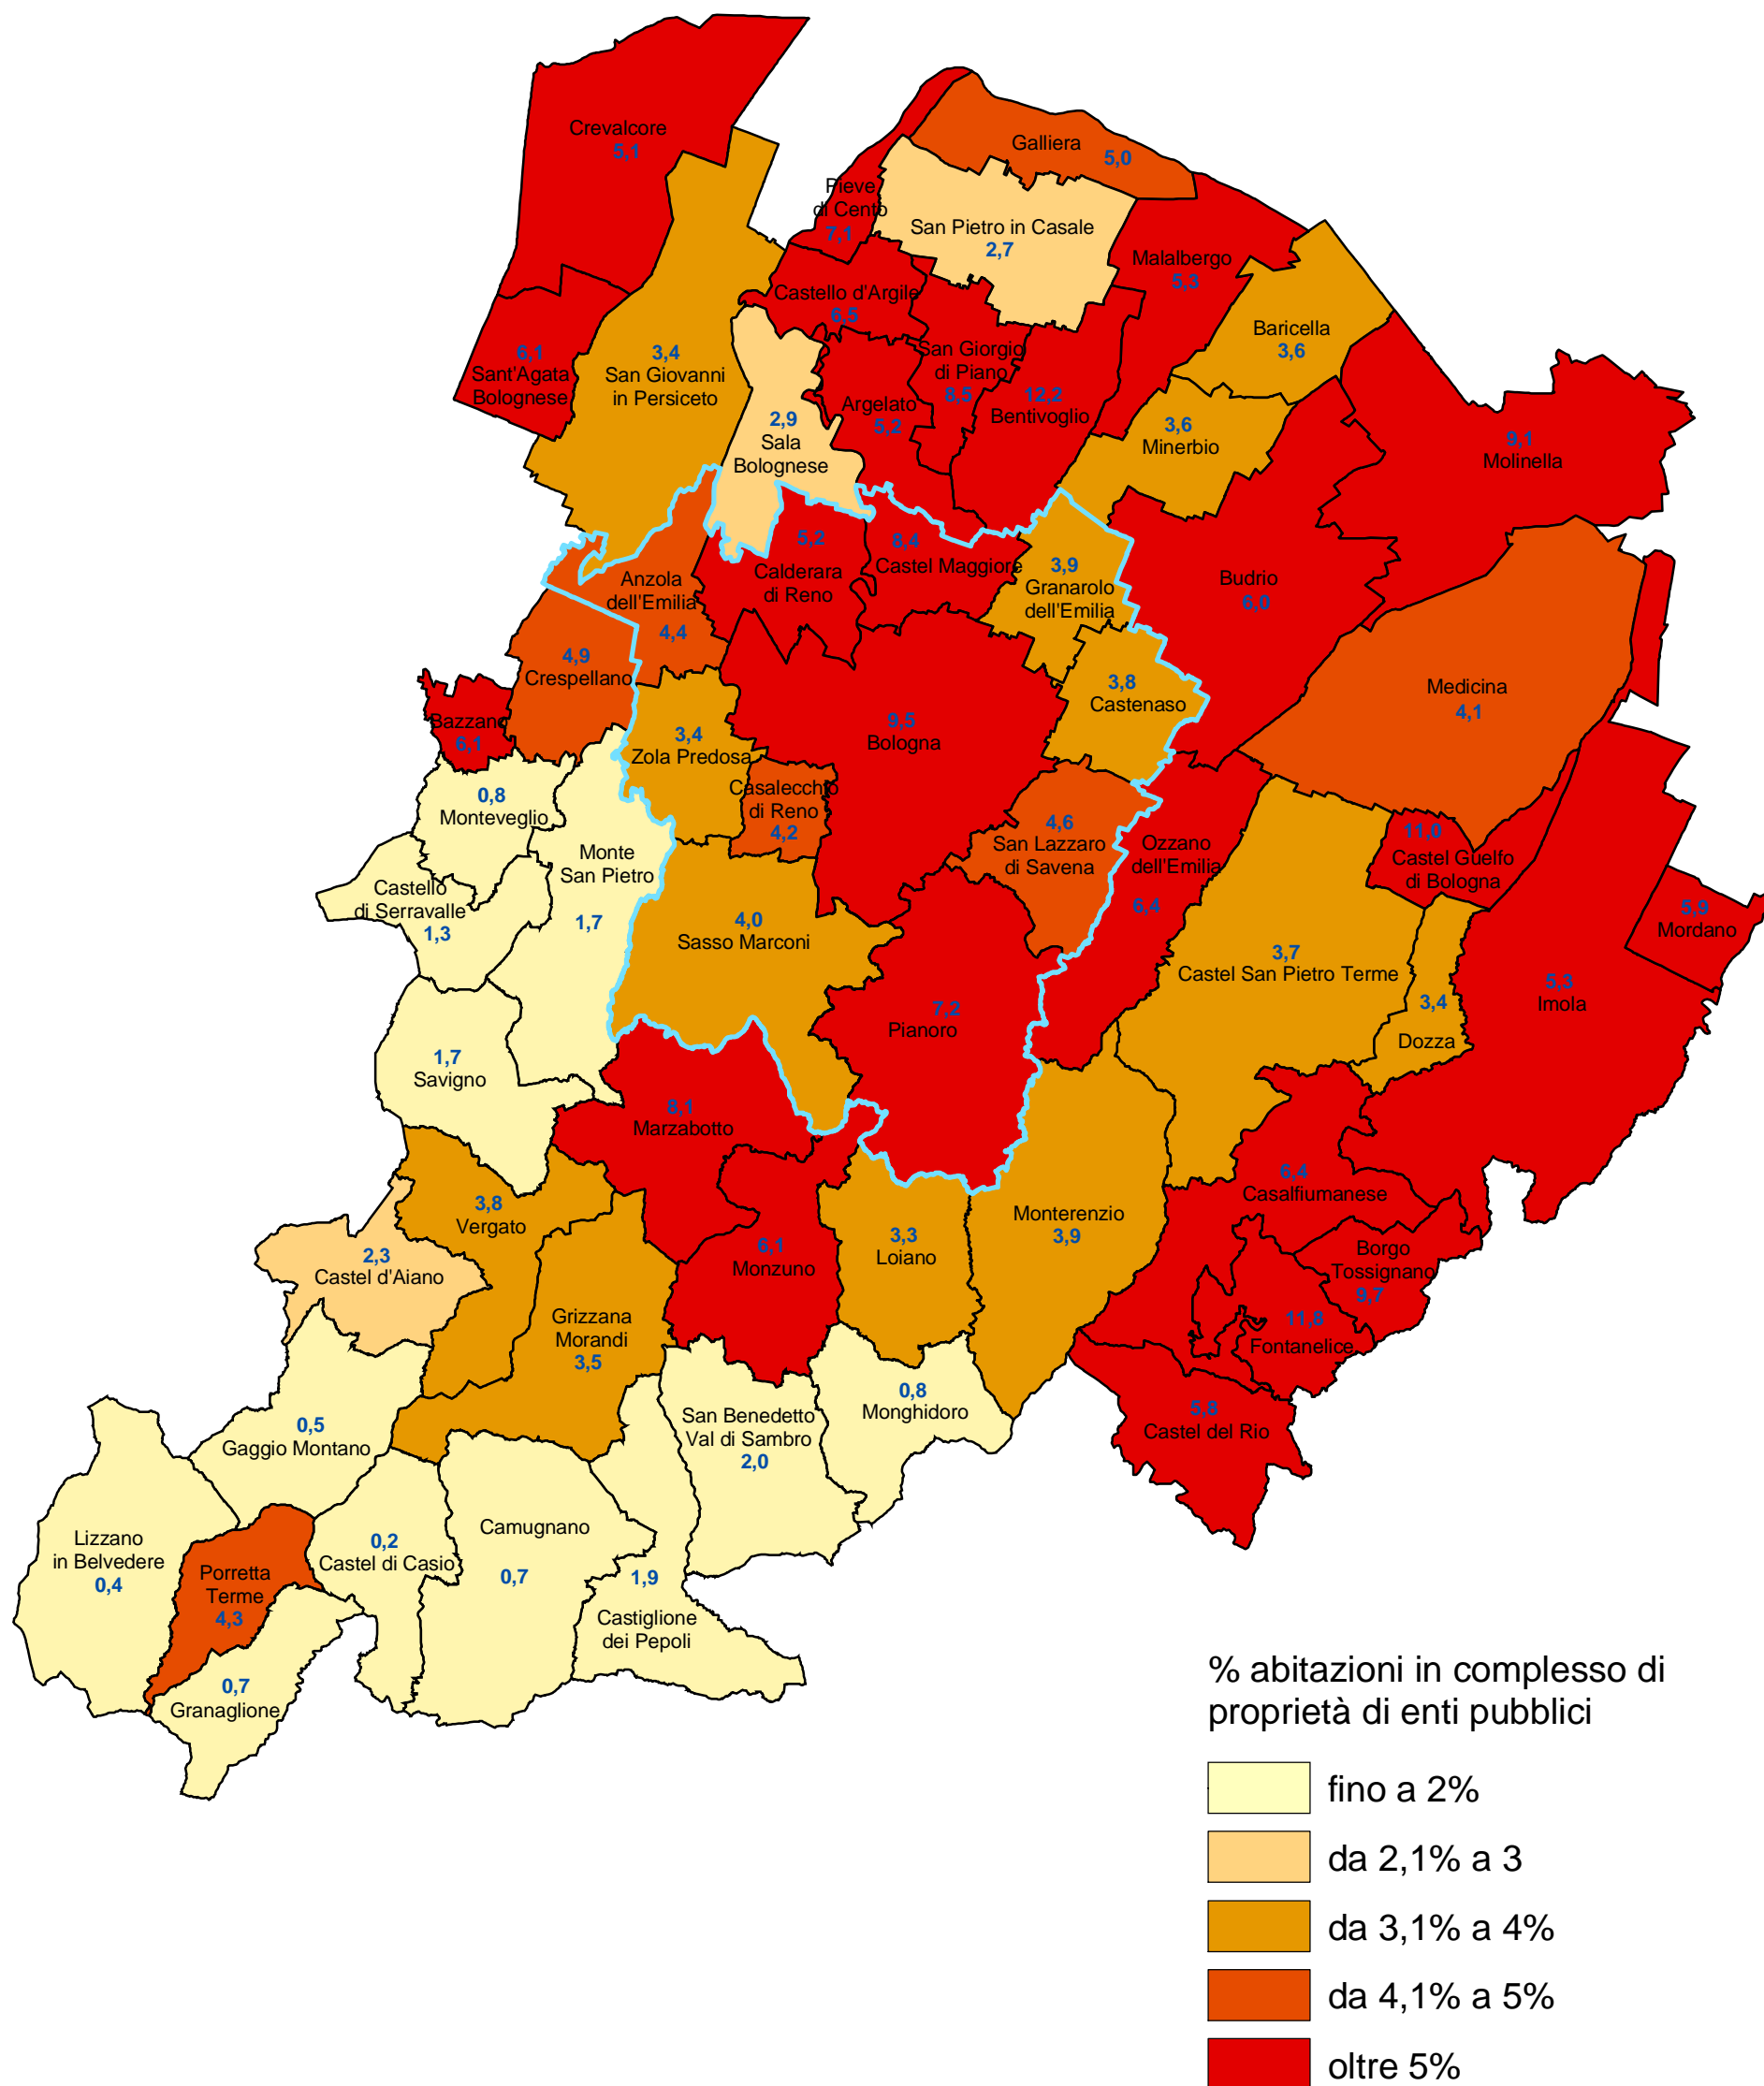

Provincia di Bologna

Percentuale di abitazioni in complesso di proprietà di enti pubblici per comune (censimento 1991)

COMUNE DI BOLOGNA - Settore Programmazione Controlli e Statistica

Nel 1991 le abitazioni in complesso di proprietà di enti pubblici censite nella provincia di Bologna erano pari al 6,8% delle abitazioni in complesso (nel comune di Bologna 9,5%).