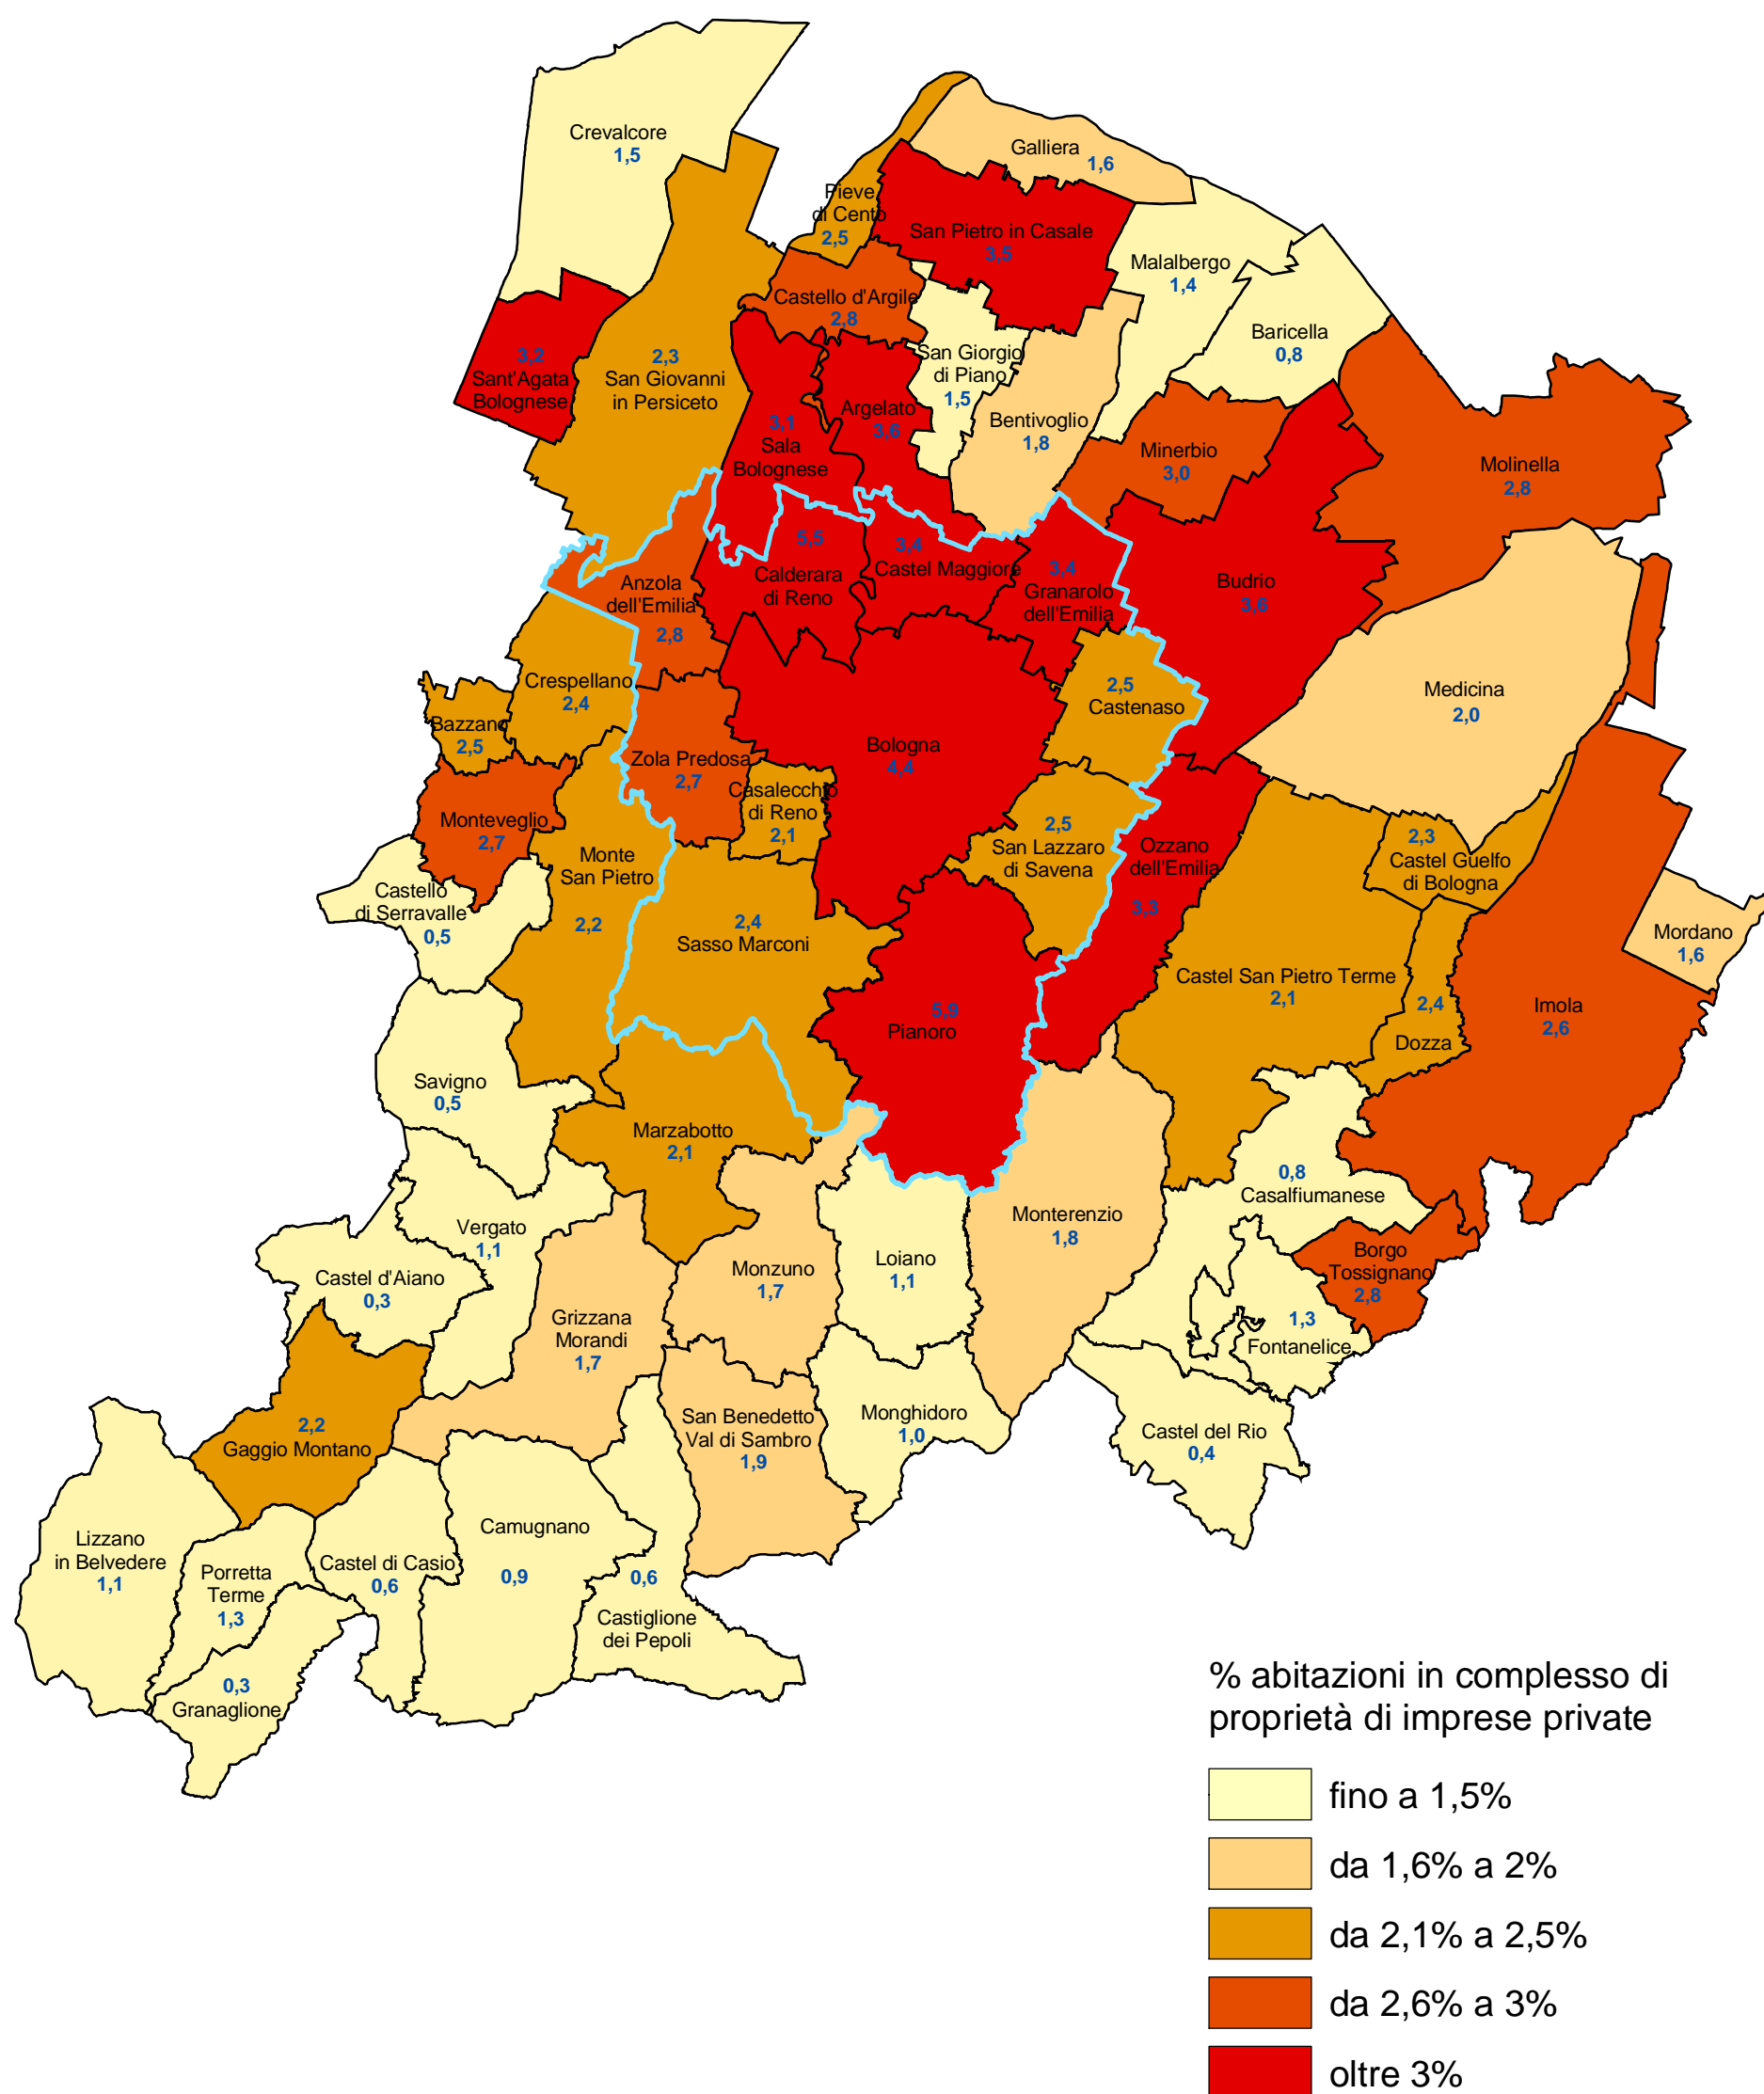

# Provincia di Bologna

## Percentuale di abitazioni in complesso di proprietà di imprese private per comune (censimento 1991)

COMUNE DI BOLOGNA - Settore Programmazione Controlli e Statistica

Nel 1991 le abitazioni in complesso di proprietà di imprese private censite nella provincia di Bologna erano pari al 3,3% delle abitazioni in complesso (nel comune di Bologna 4,4%).