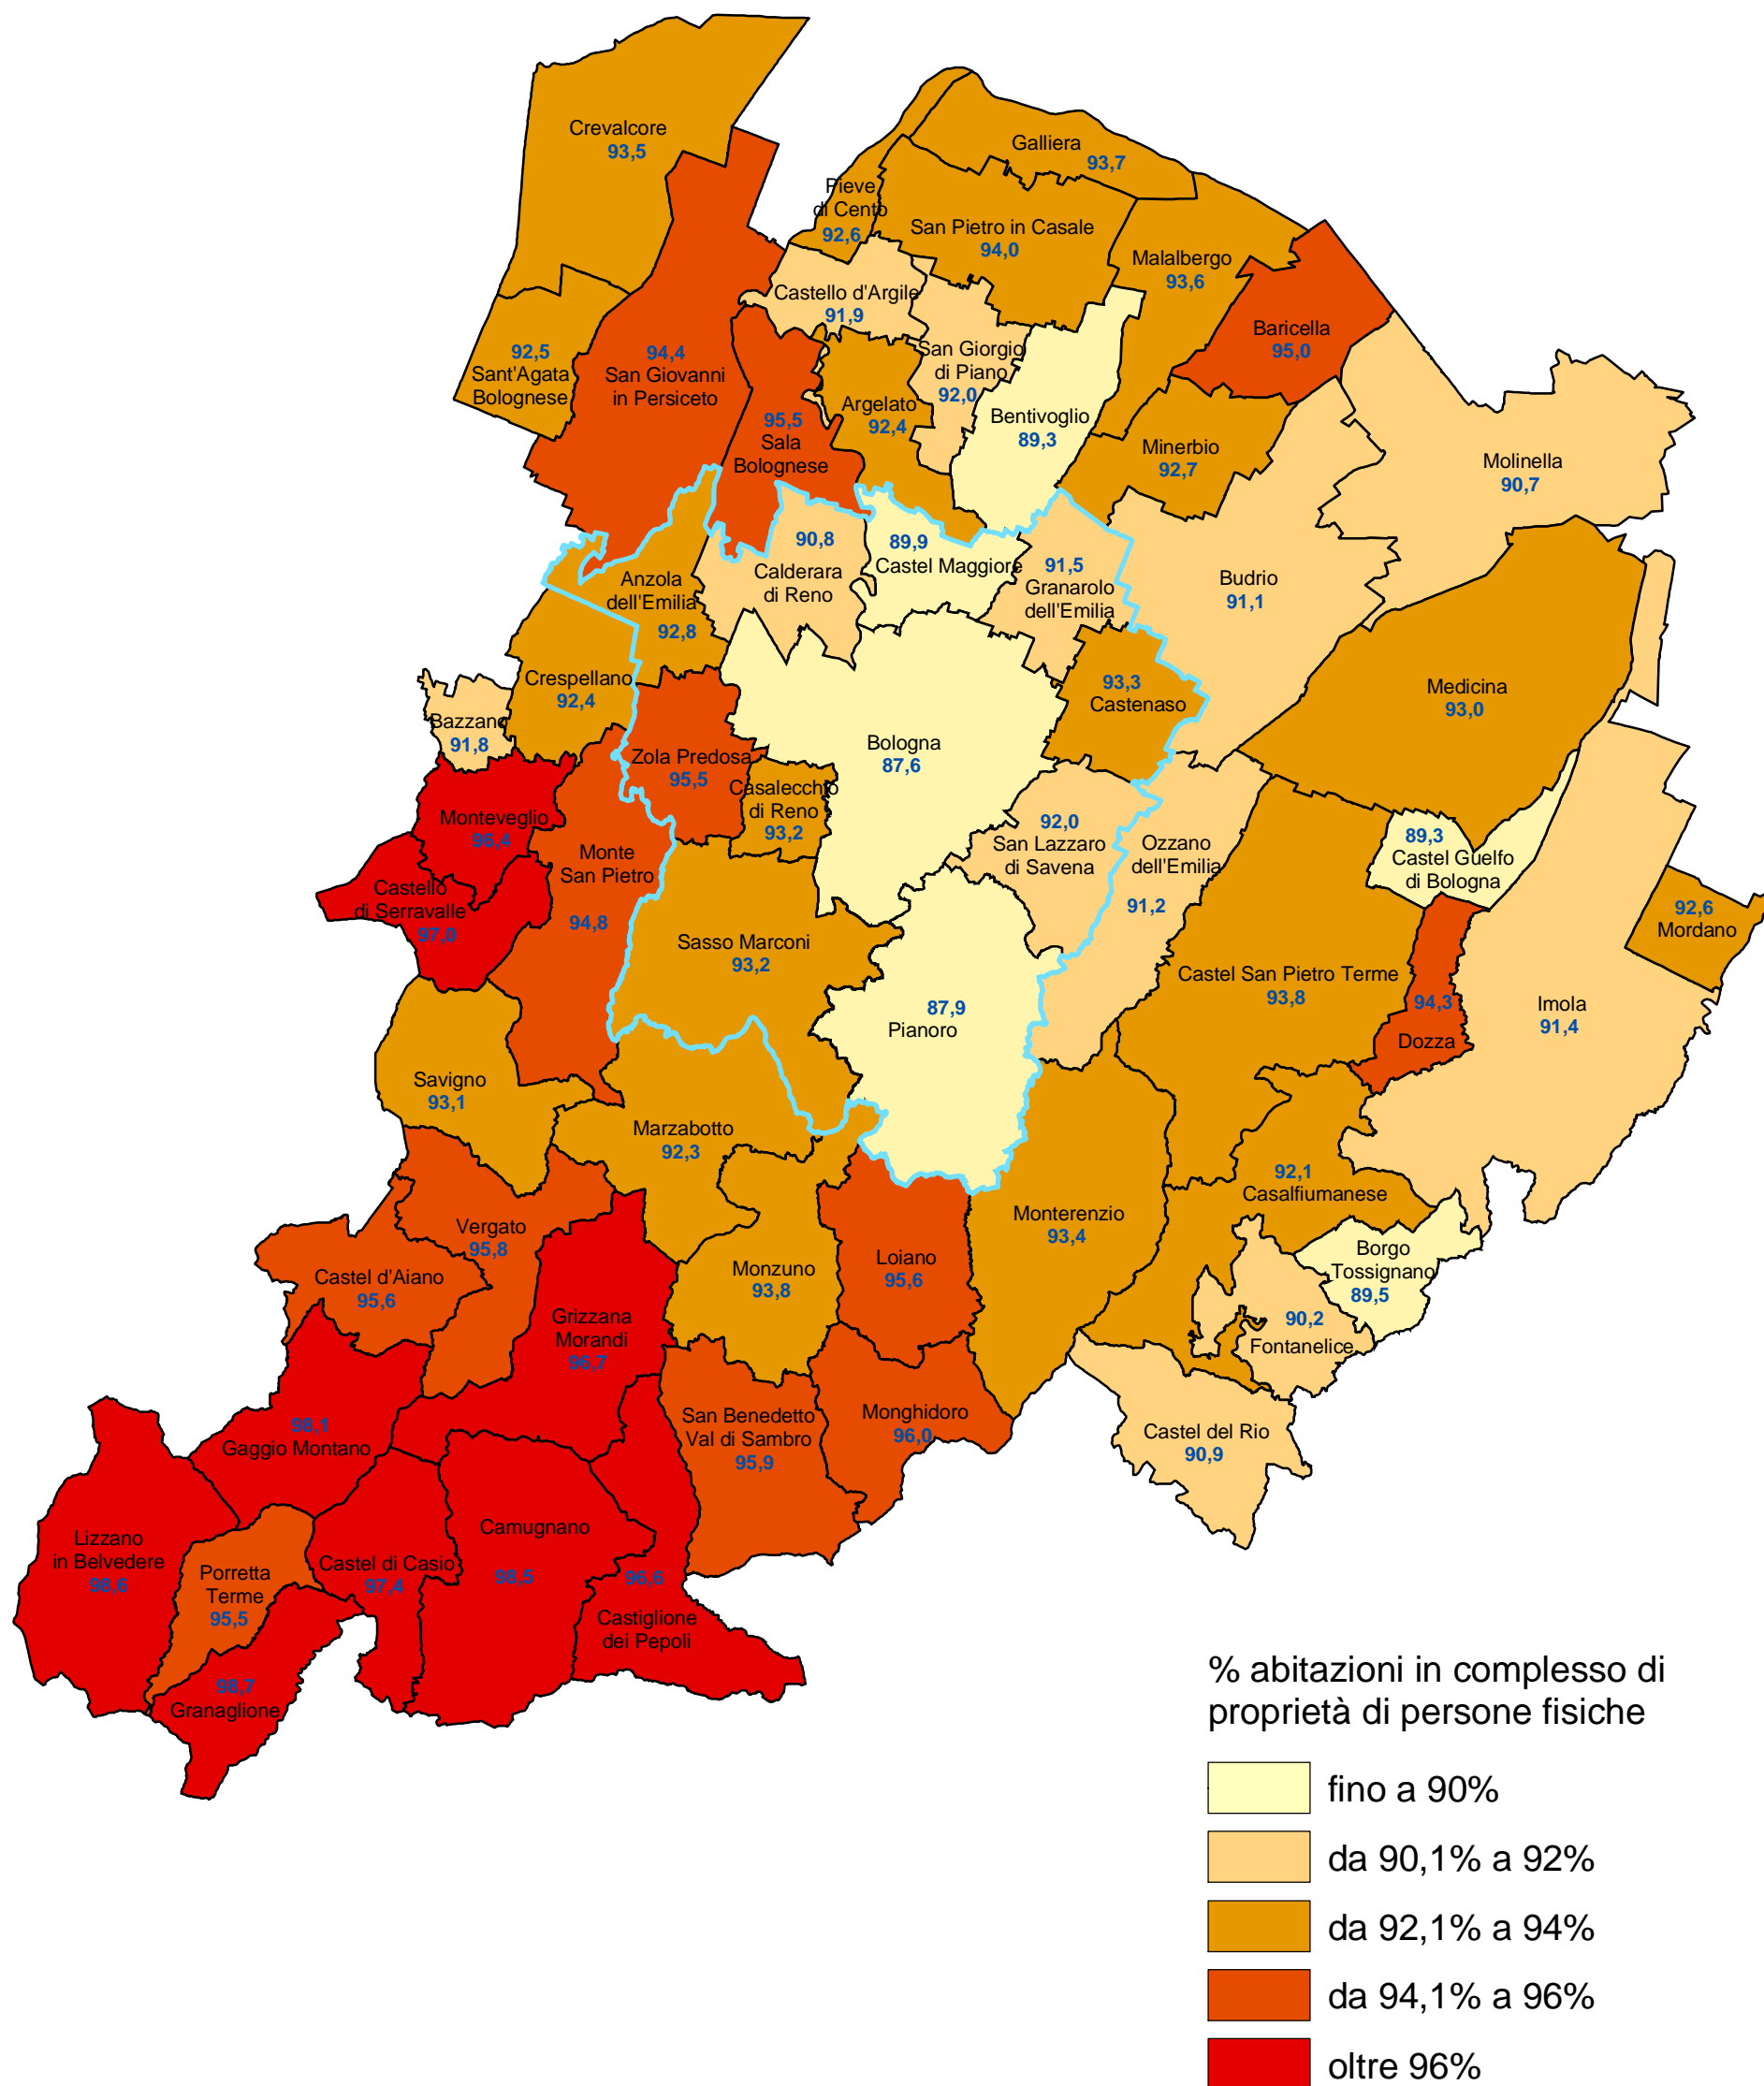

# Provincia di Bologna

## Percentuale di abitazioni in complesso di proprietà di persone fisiche per comune (censimento 2001)

COMUNE DI BOLOGNA - Settore Programmazione Controlli e Statistica

Nel 2001 le abitazioni in complesso di proprietà di persone fisiche censite nella provincia di Bologna erano pari al 90,8% delle abitazioni in complesso (nel comune di Bologna 87,6%).