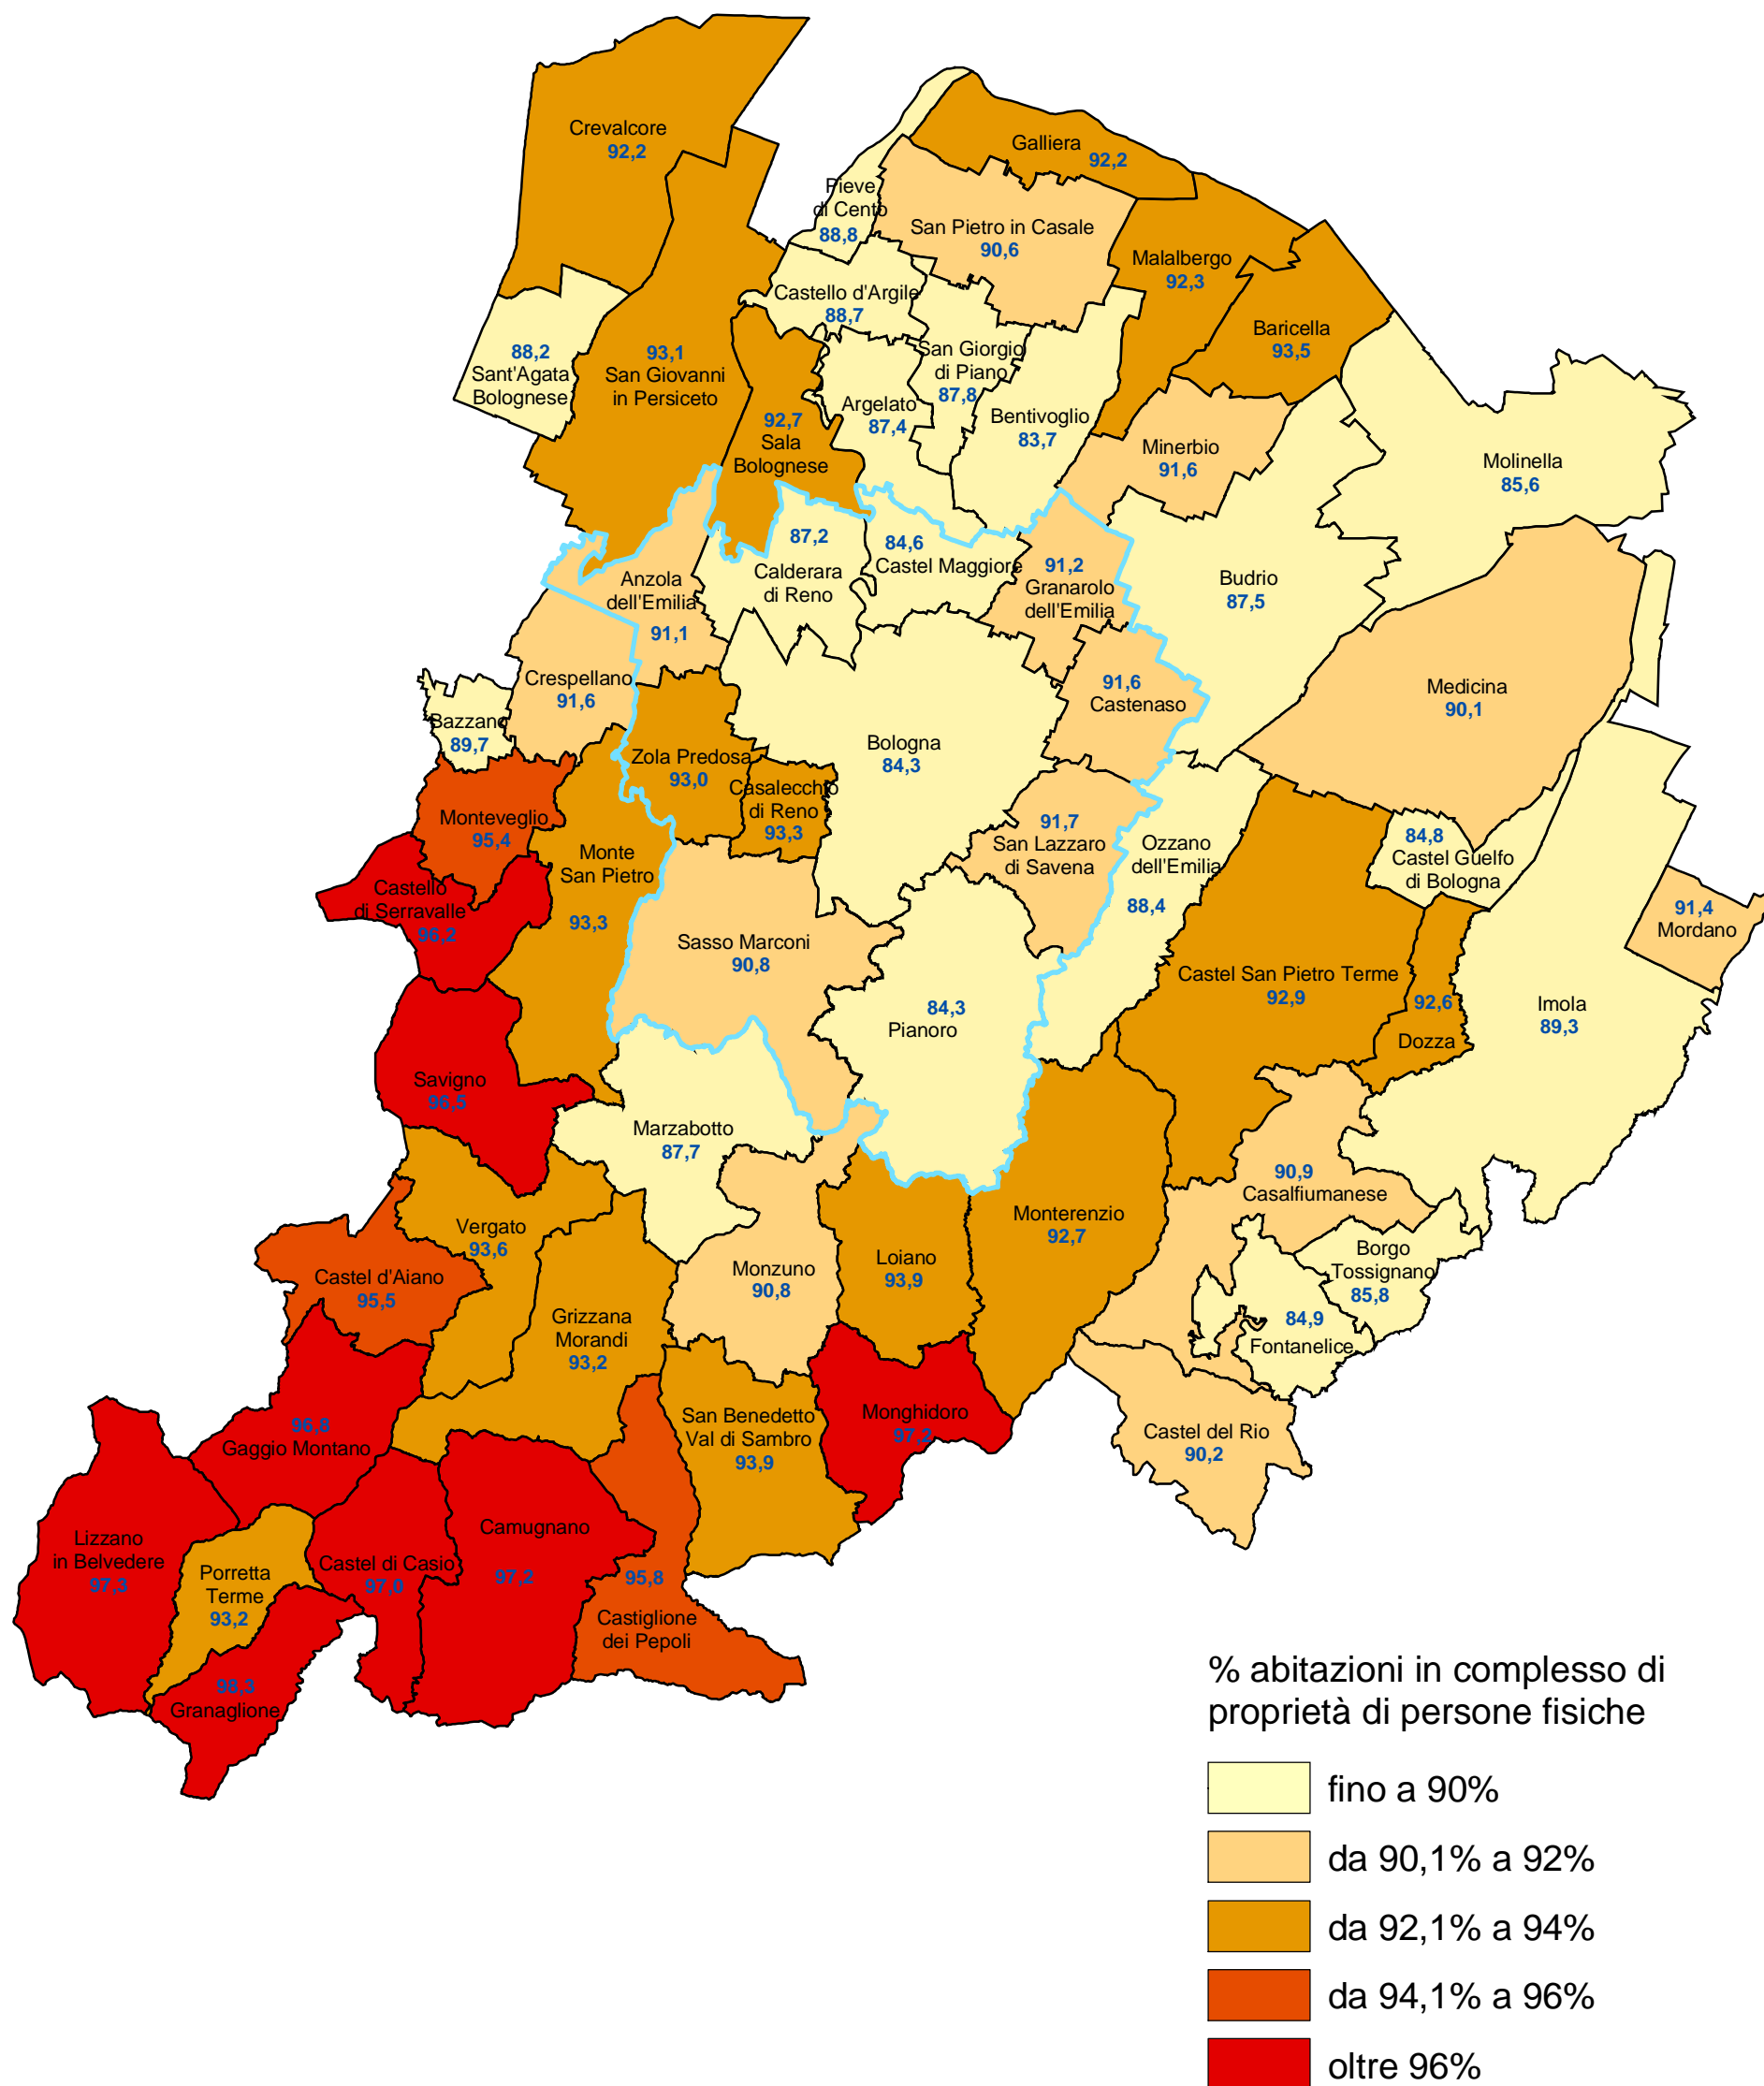

Provincia di Bologna

Percentuale di abitazioni in complesso di proprietà di persone fisiche per comune (censimento 1991)

COMUNE DI BOLOGNA - Settore Programmazione Controlli e Statistica

Nel 1991 le abitazioni in complesso di proprietà di persone fisiche censite nella provincia di Bologna erano pari all'88,1% delle abitazioni in complesso (nel comune di Bologna 84,3%).