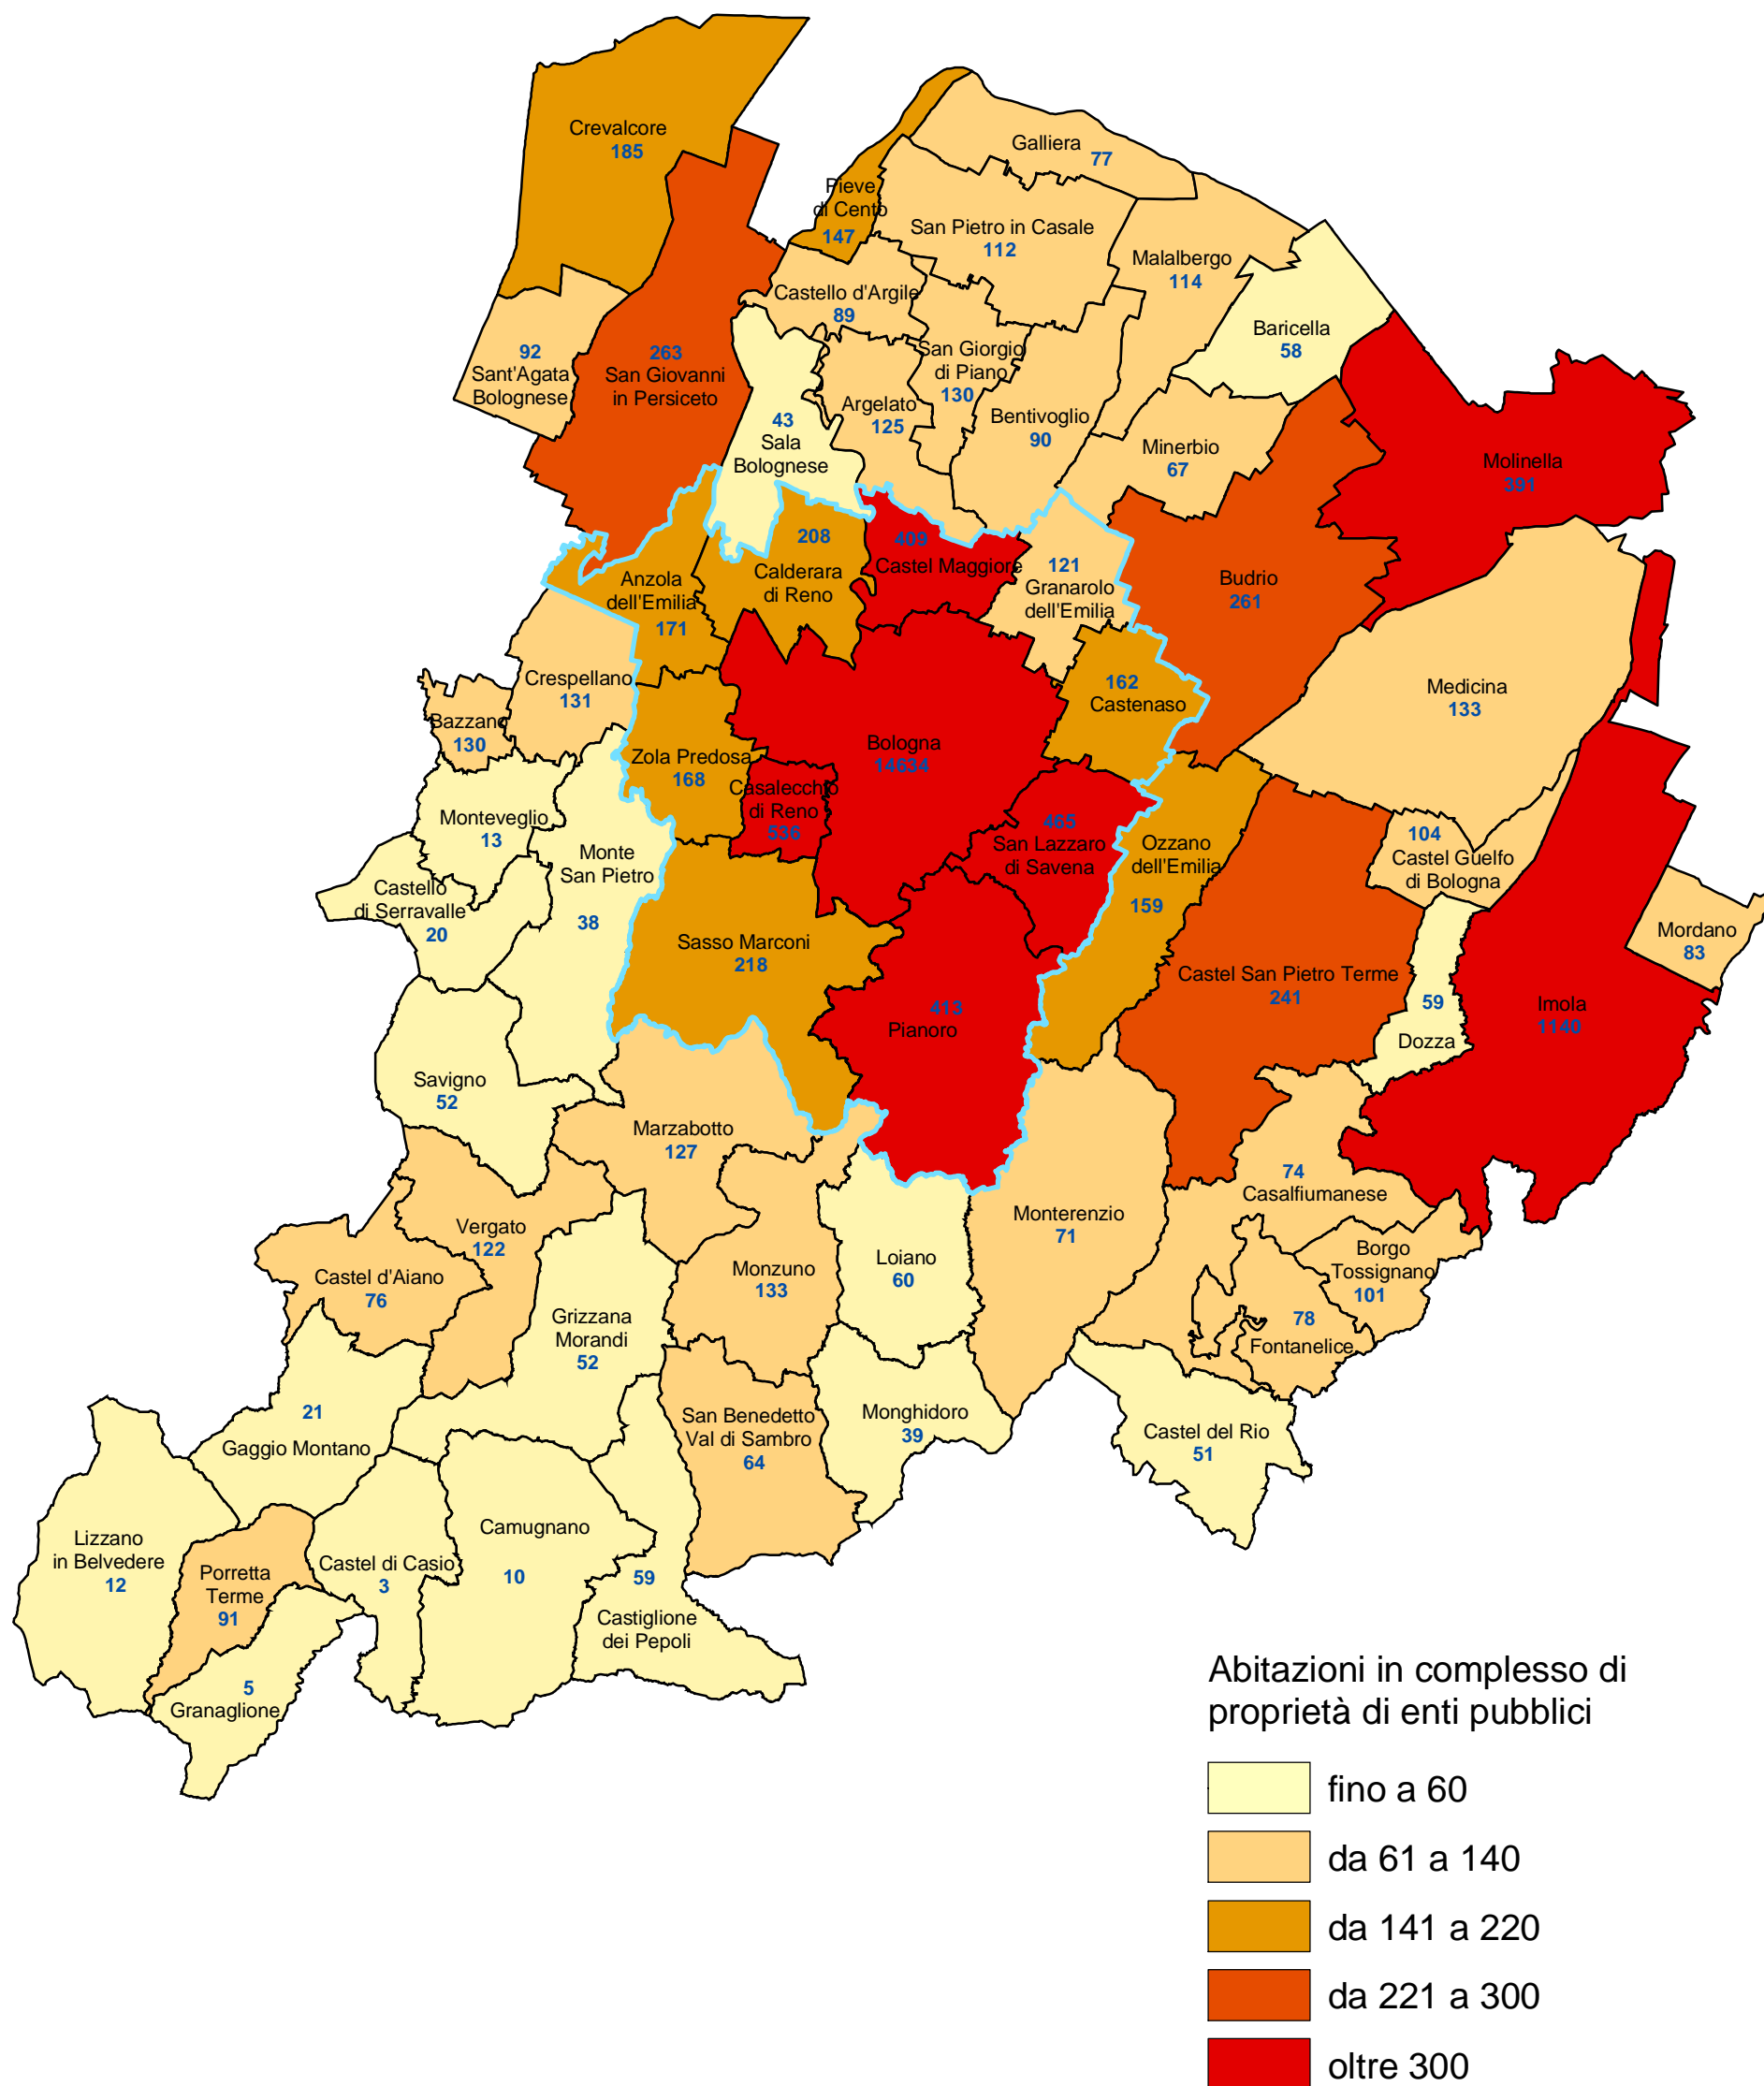

Provincia di Bologna

Abitazioni in complesso di proprietà di enti pubblici per comune (censimento 2001)

COMUNE DI BOLOGNA - Settore Programmazione Controlli e Statistica

Nel 2001 le abitazioni in complesso di proprietà di enti pubblici censite nella provincia di Bologna erano 23.301 (nel comune di Bologna 14.634).