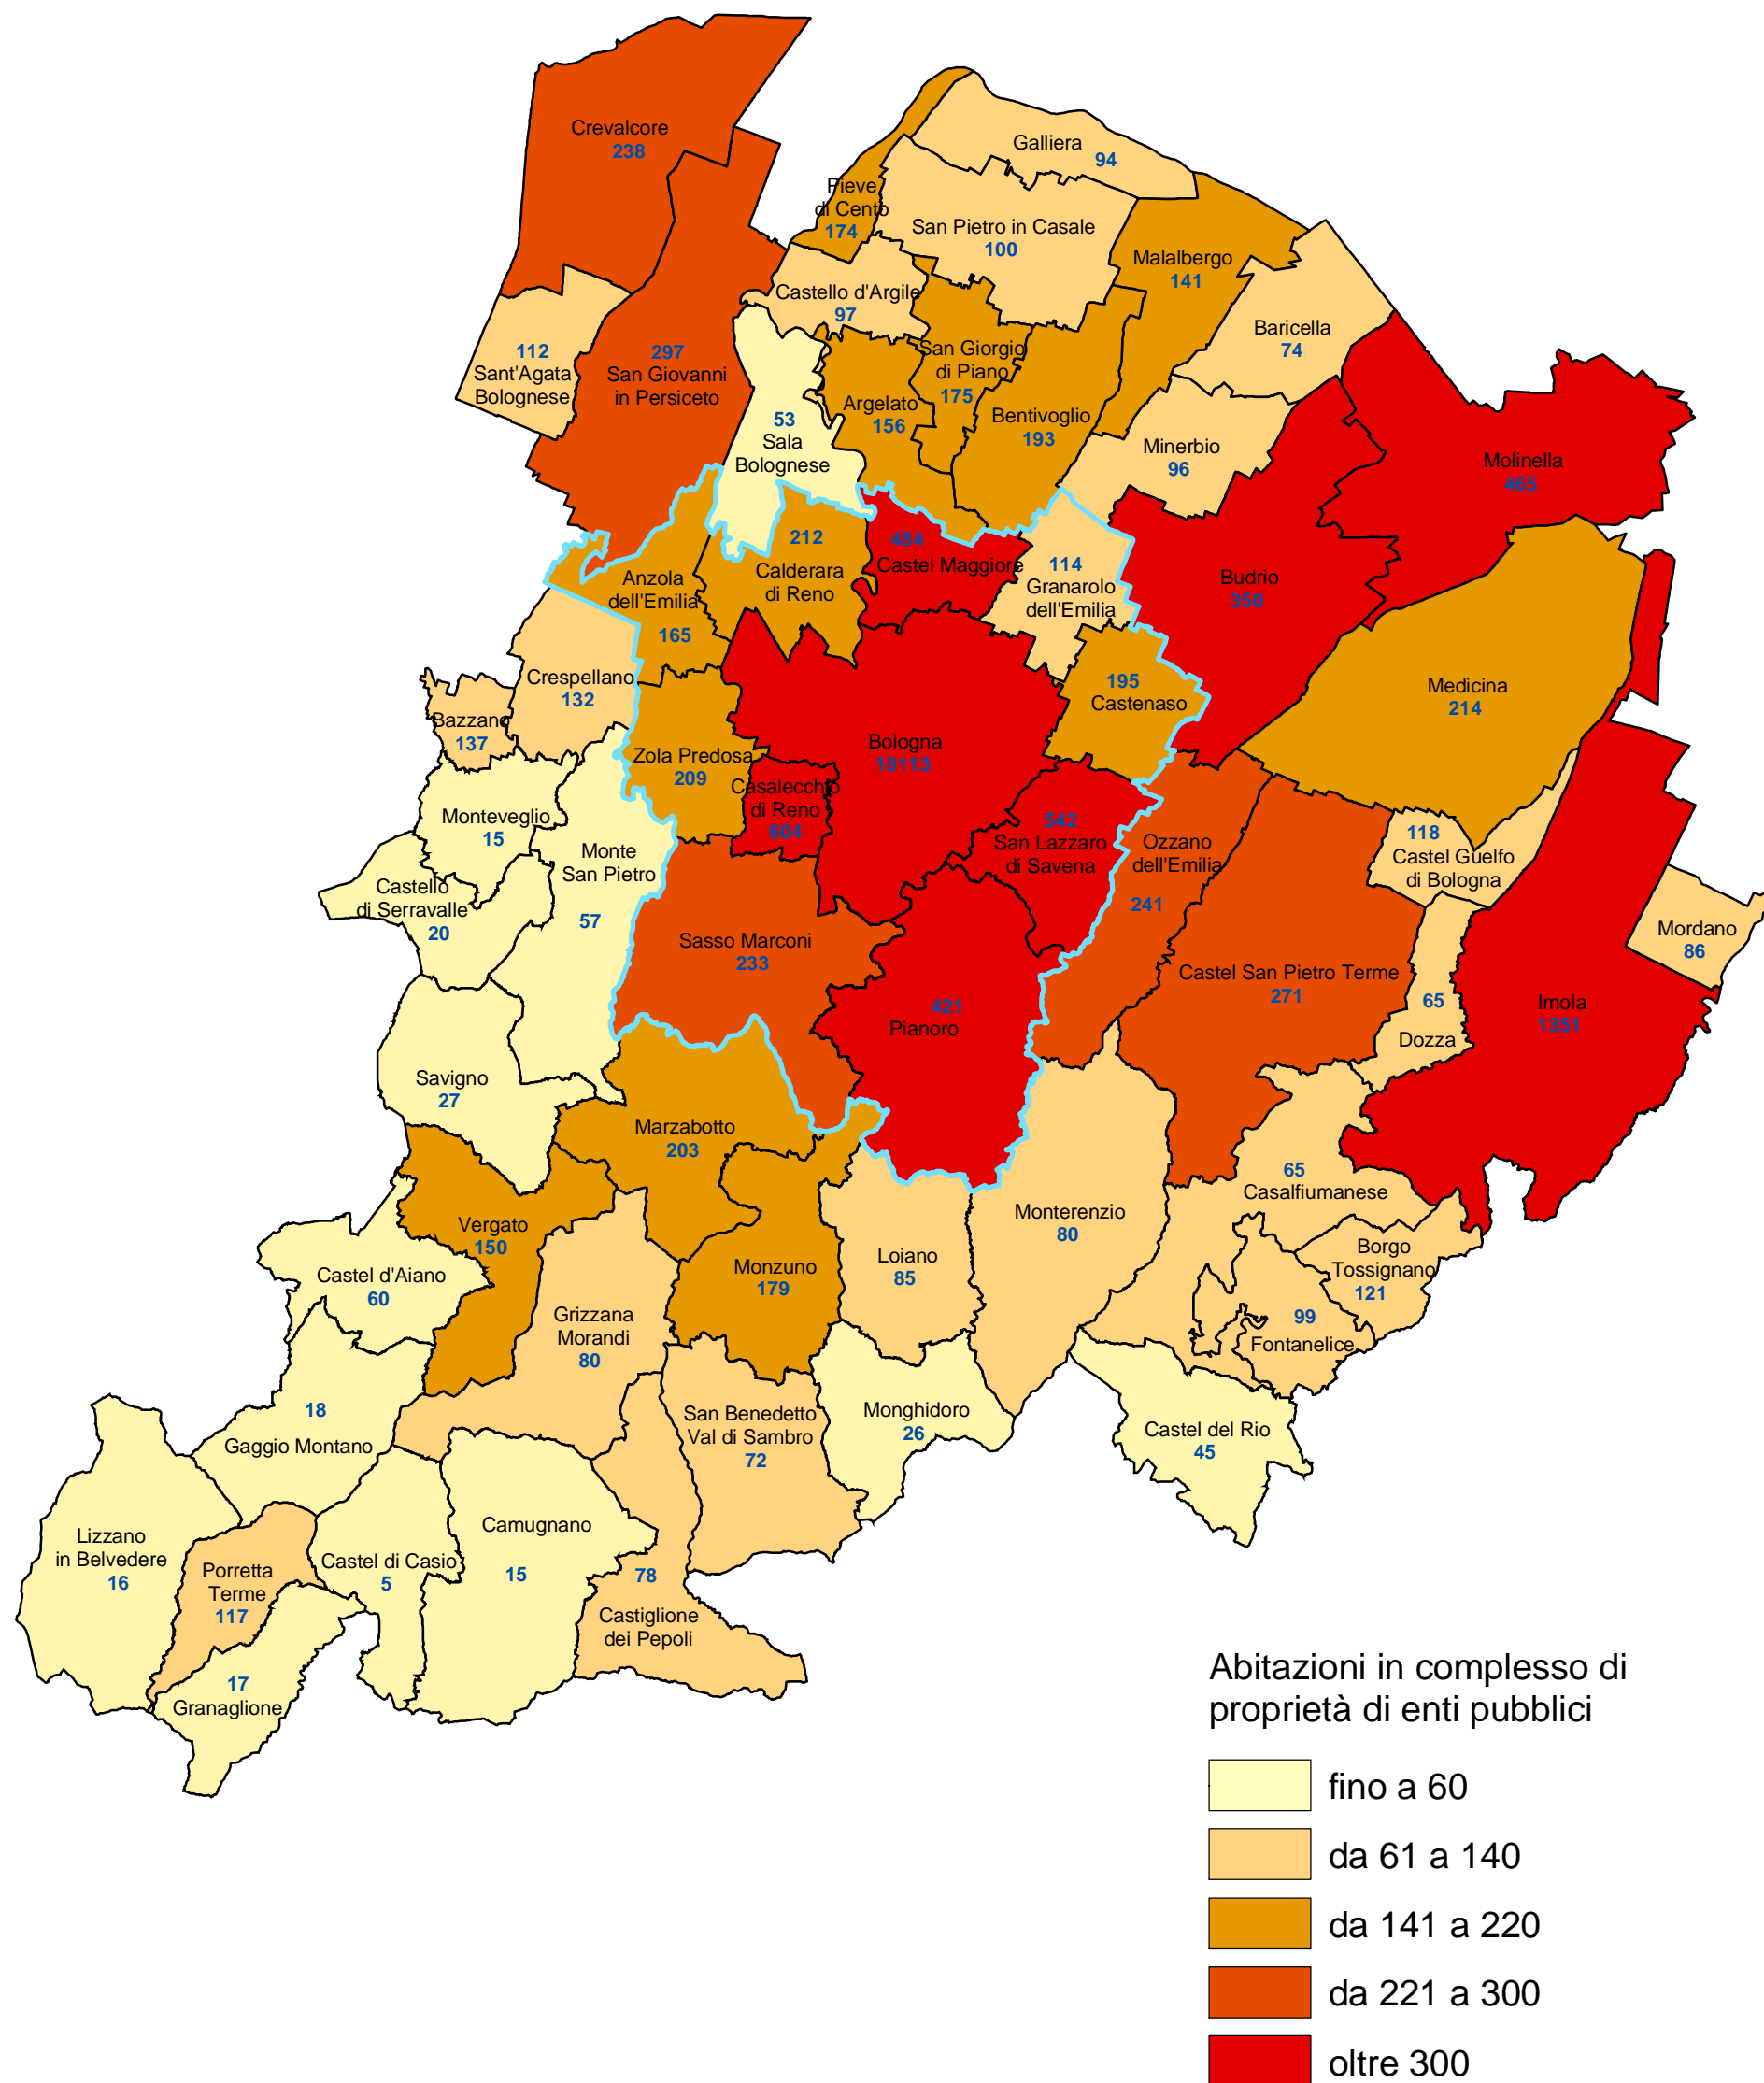

# Provincia di Bologna

## Abitazioni in complesso di proprietà di enti pubblici per comune (censimento 1991)

COMUNE DI BOLOGNA - Settore Programmazione Controlli e Statistica

Nel 1991 le abitazioni in complesso di proprietà di enti pubblici censite nella provincia di Bologna erano 28.372 (nel comune di Bologna 18.113).