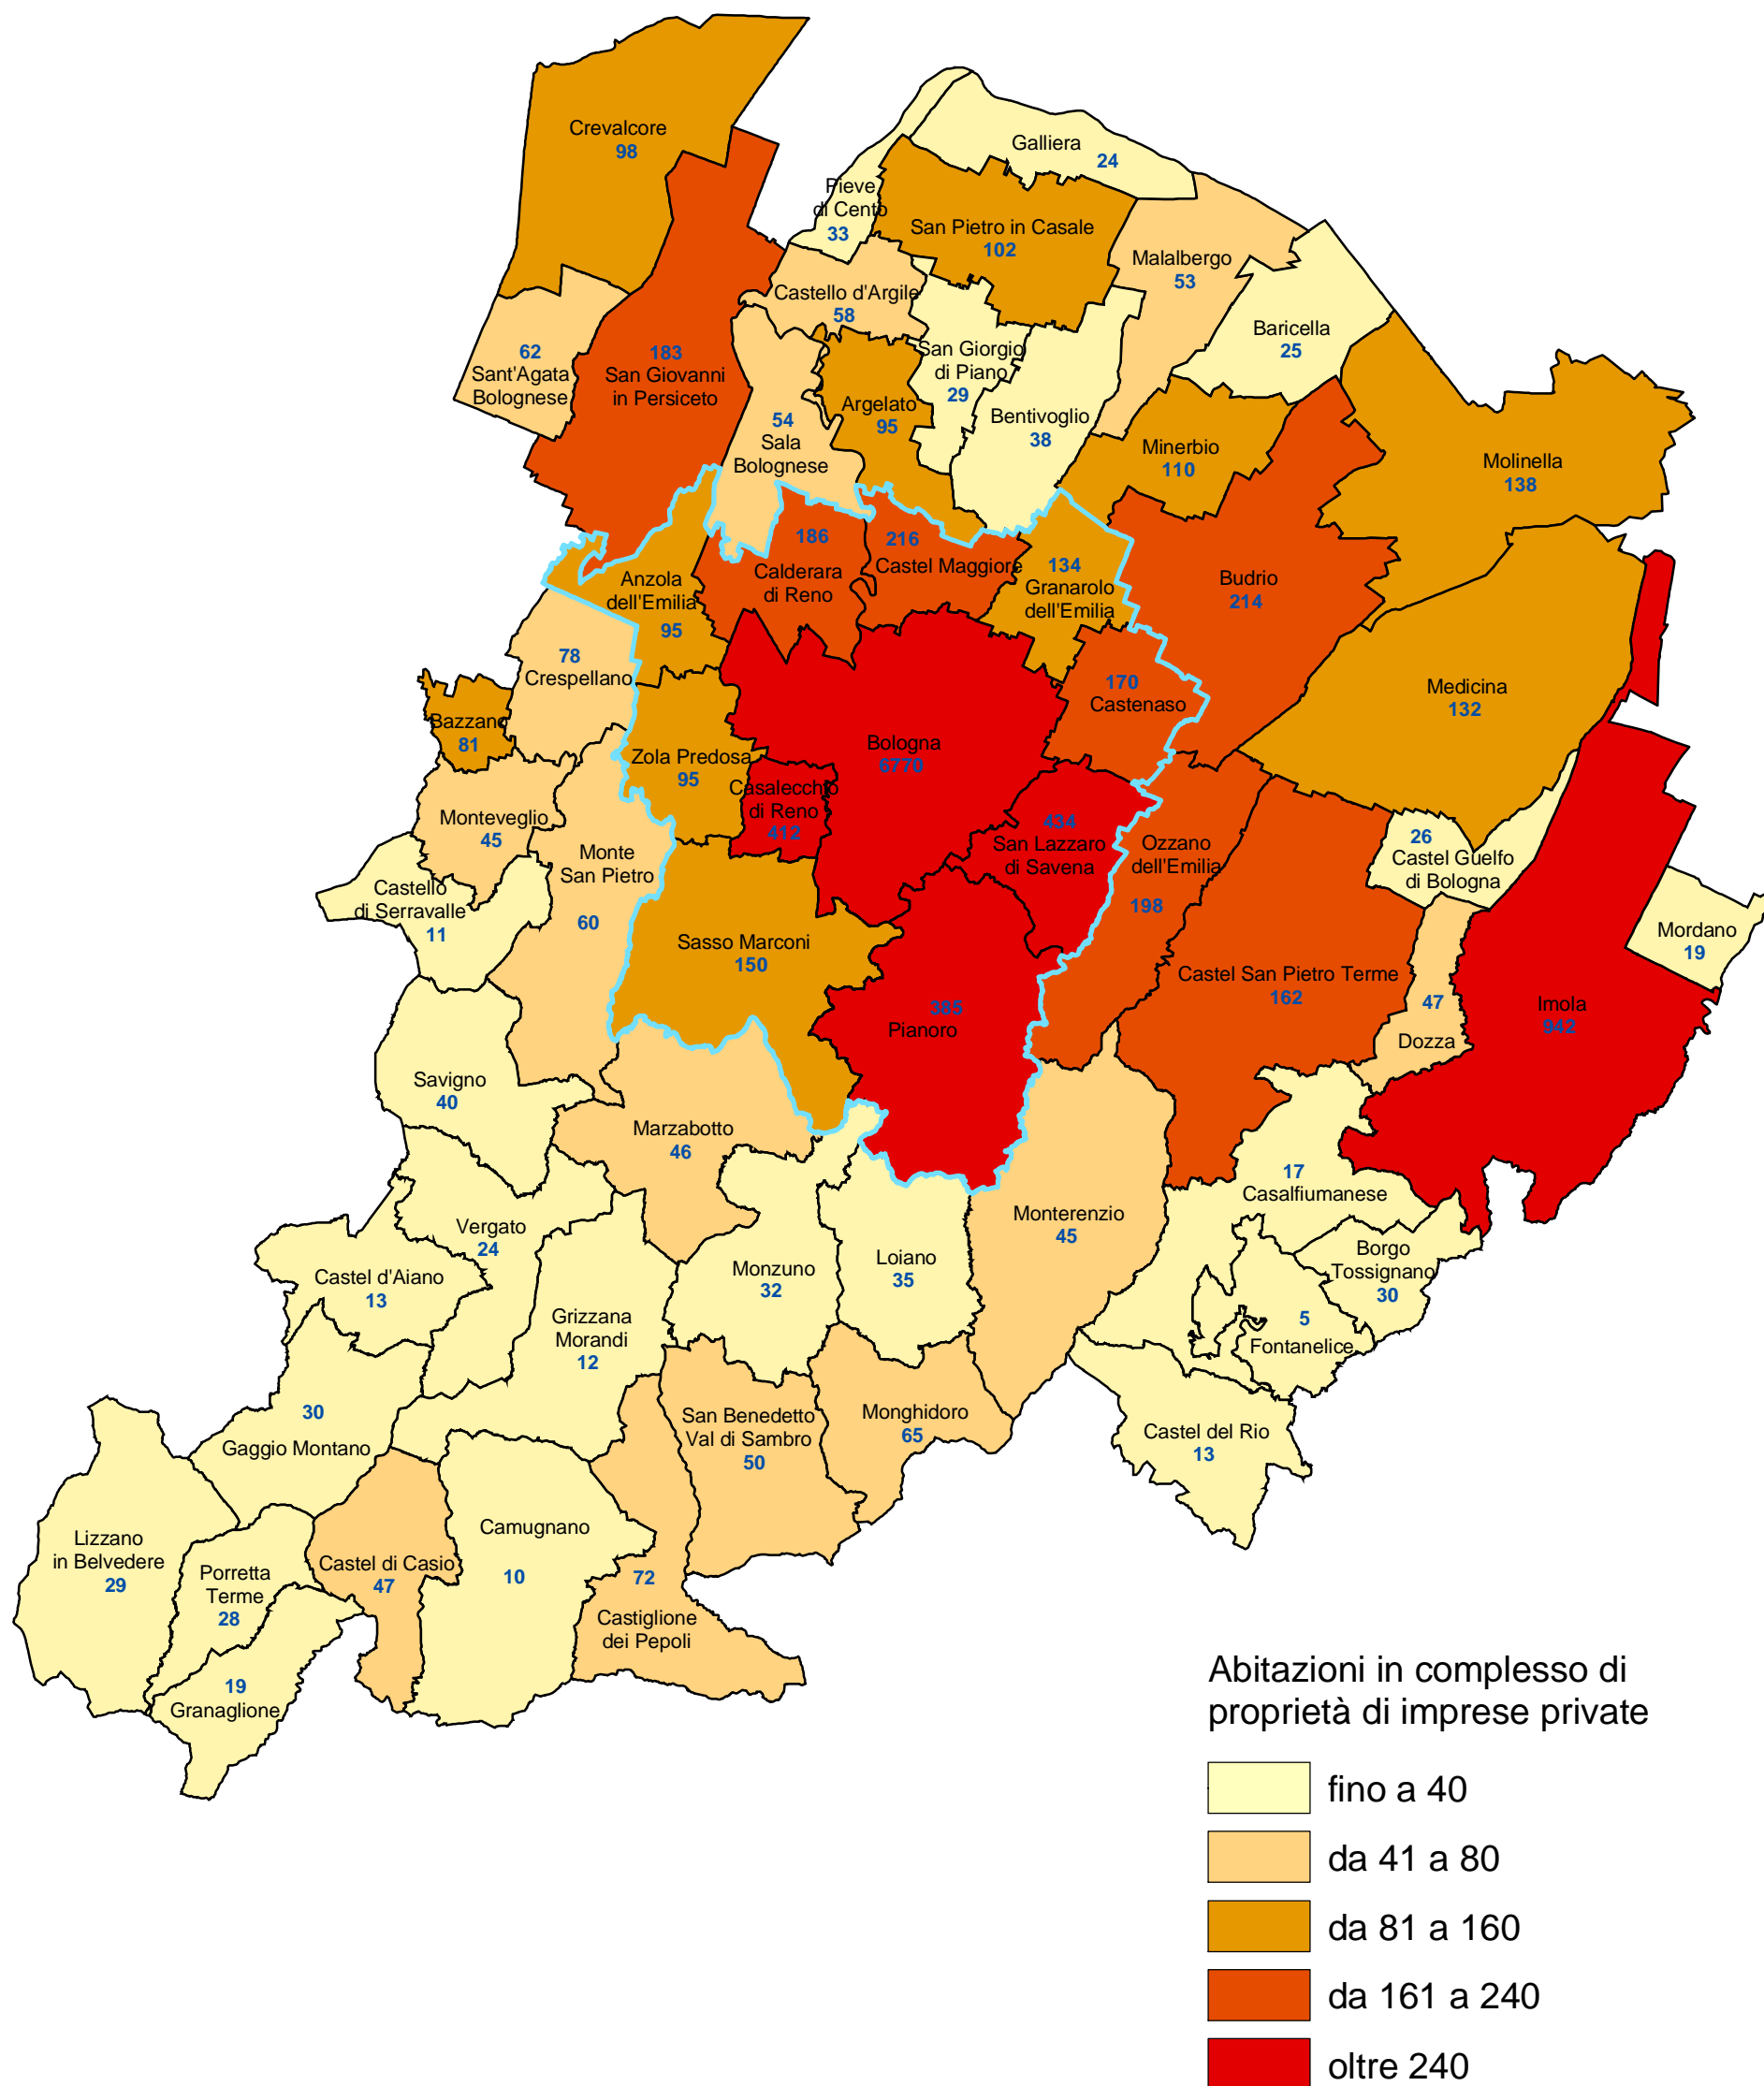

Provincia di Bologna

Abitazioni in complesso di proprietà di imprese private per comune (censimento 2001)

COMUNE DI BOLOGNA - Settore Programmazione Controlli e Statistica

Nel 2001 le abitazioni in complesso di proprietà di imprese private censite nella provincia di Bologna erano 12.826 (nel comune di Bologna 6.770).