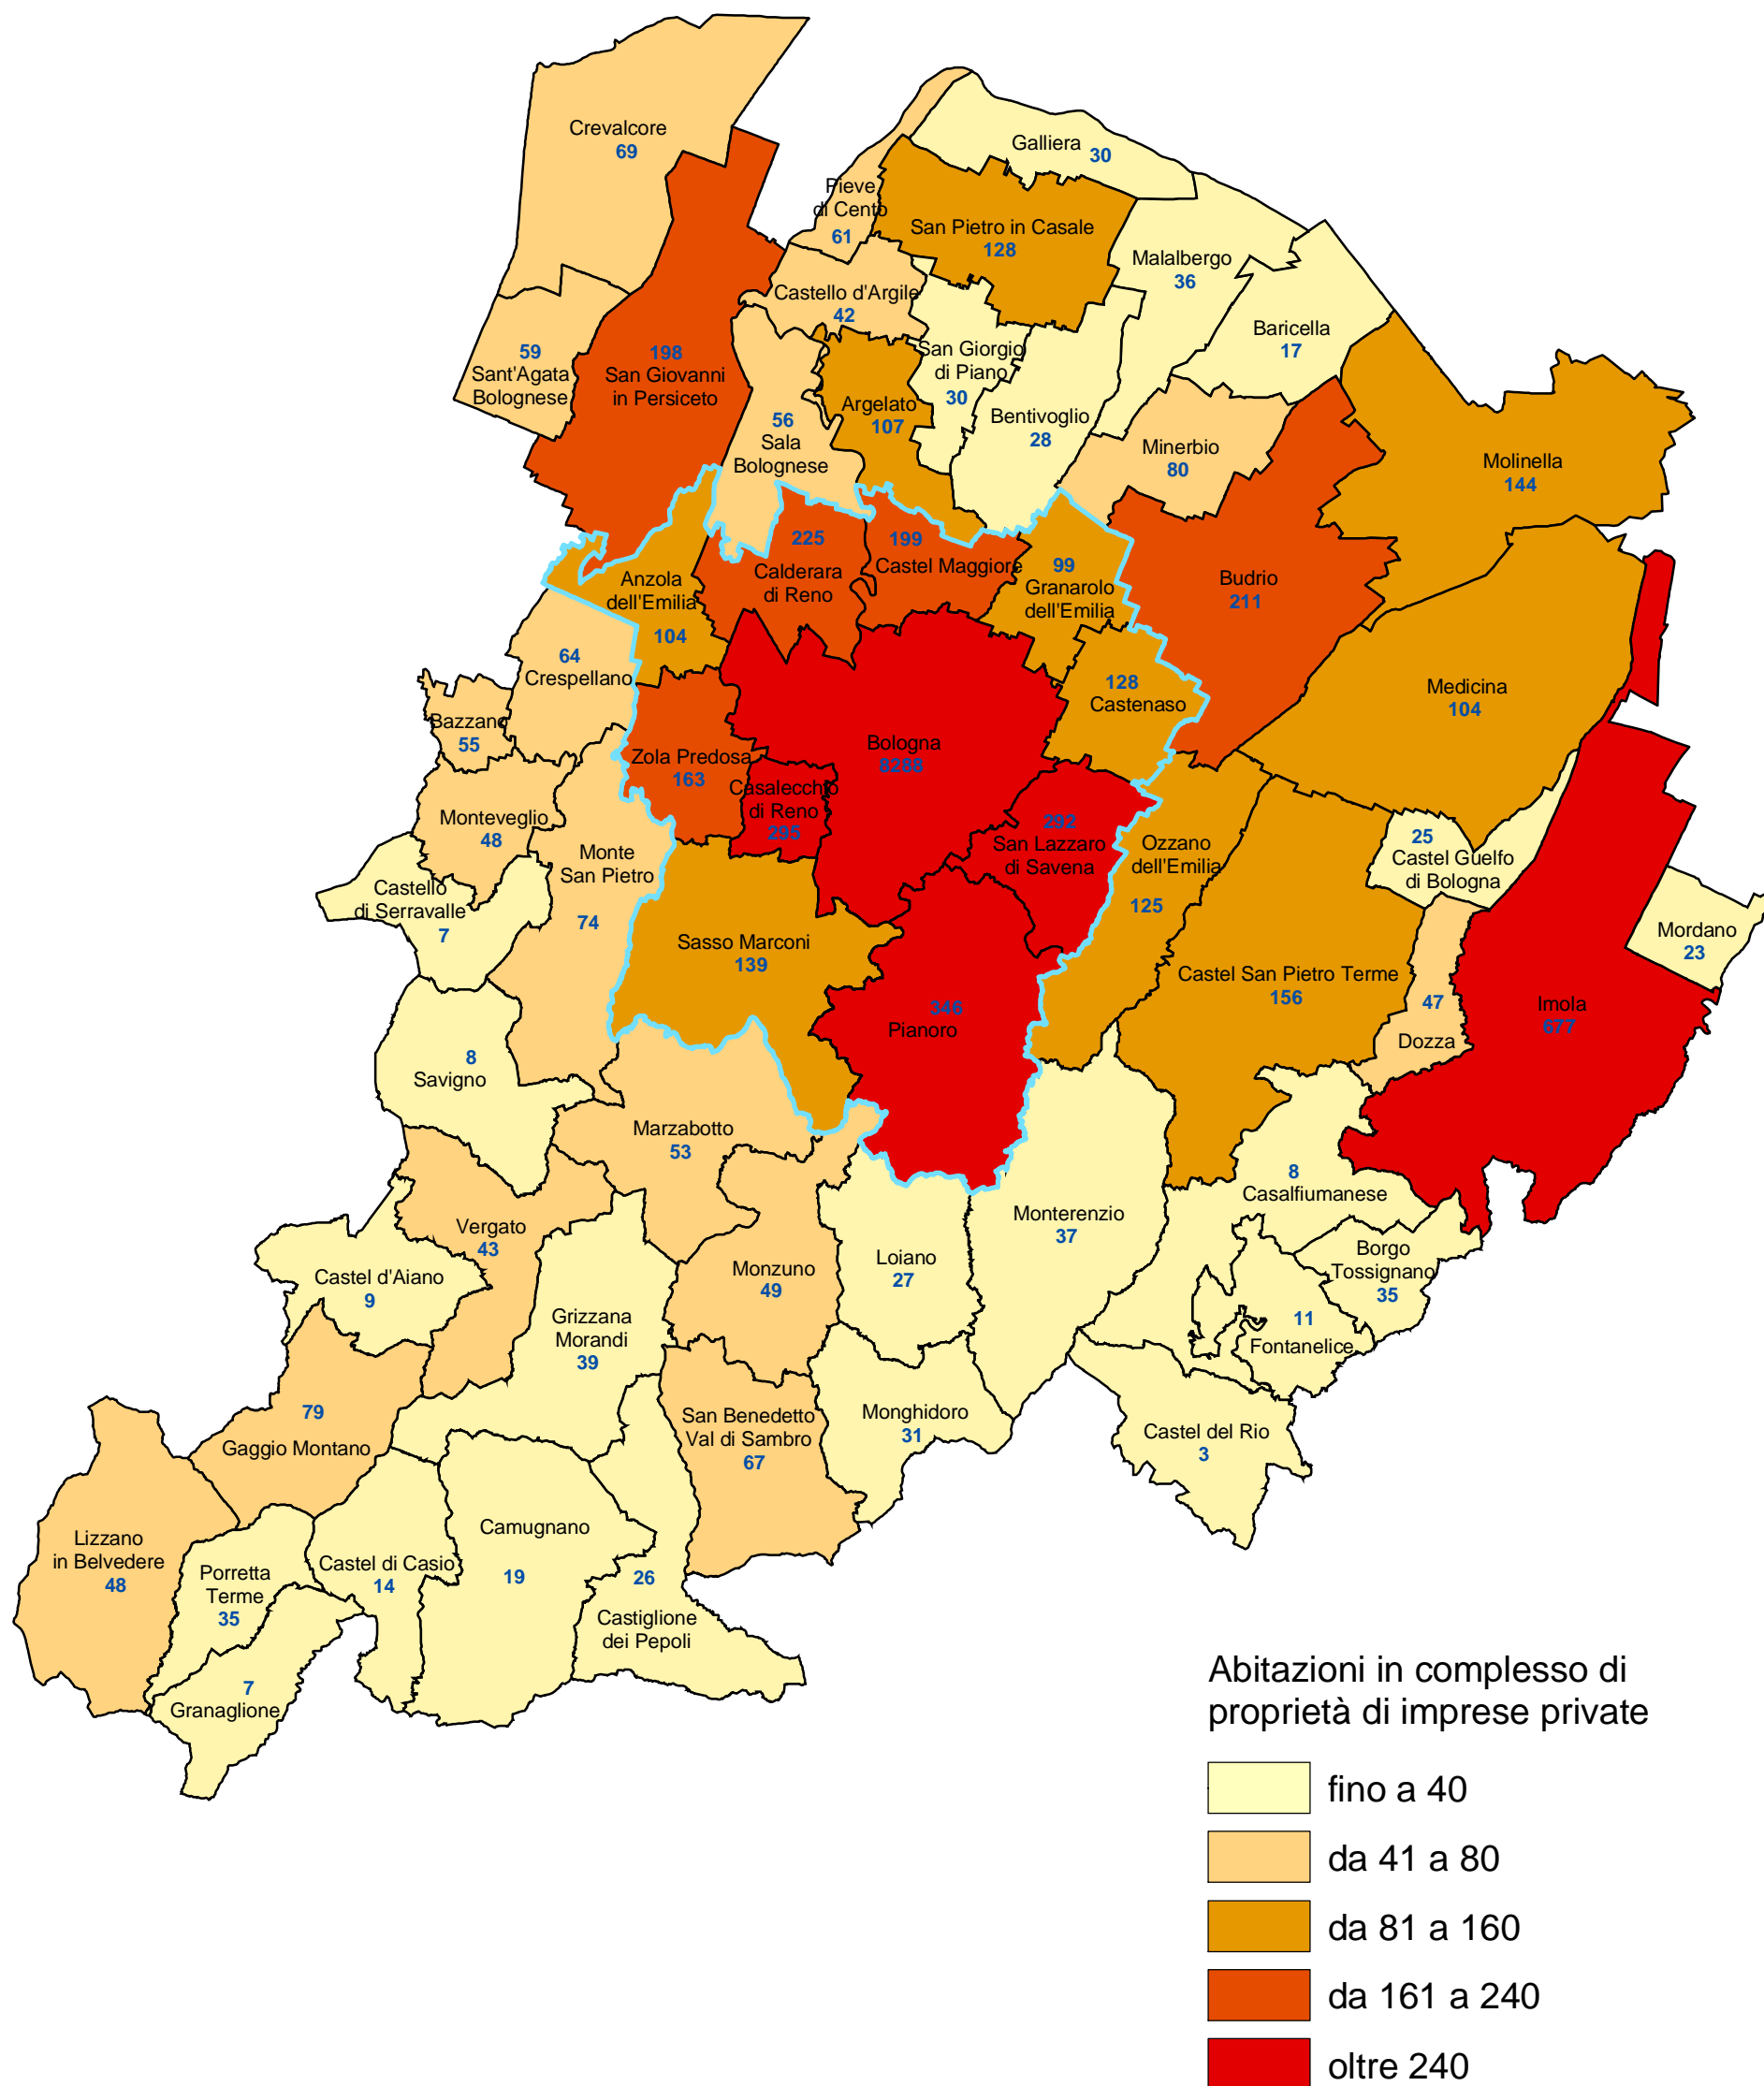

Provincia di Bologna

Abitazioni in complesso di proprietà di imprese private per comune (censimento 1991)

COMUNE DI BOLOGNA - Settore Programmazione Controlli e Statistica

Nel 1991 le abitazioni in complesso di proprietà di imprese private censite nella provincia di Bologna erano 13.627 (nel comune di Bologna 8.288).