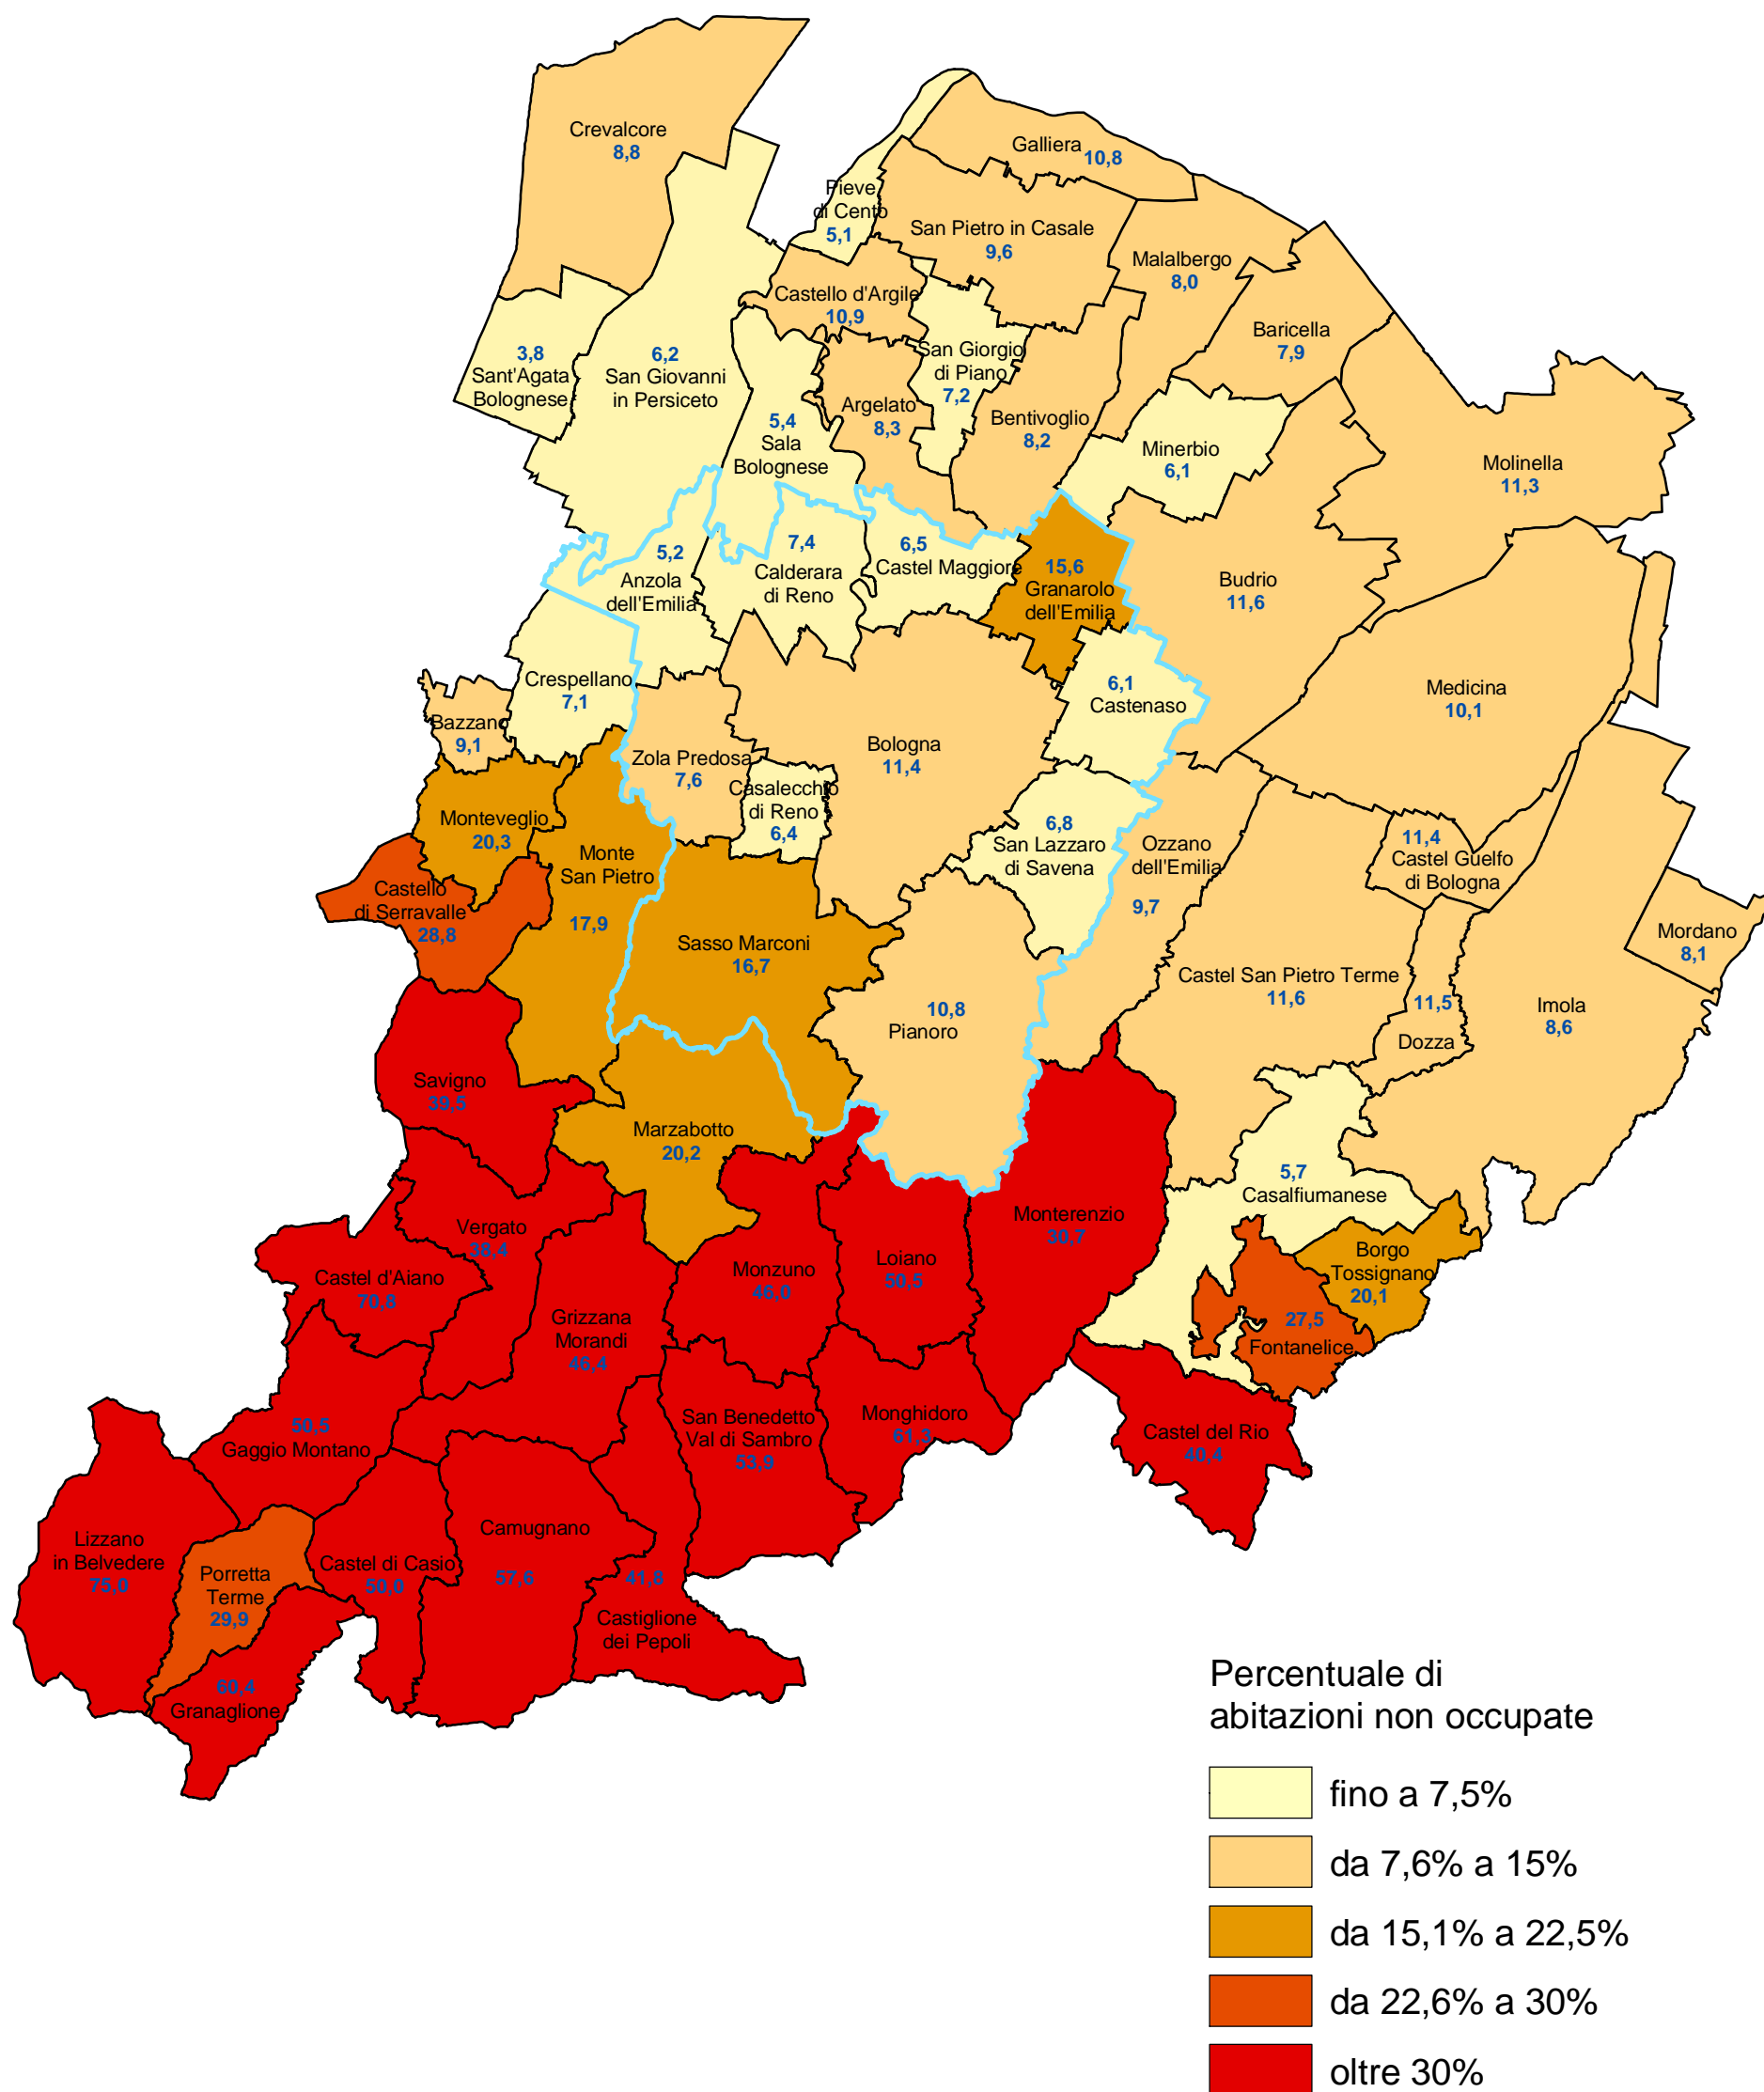

Provincia di Bologna

Percentuale delle abitazioni non occupate da residenti per comune (censimento 1991)

COMUNE DI BOLOGNA - Settore Programmazione Controlli e Statistica

Nel 1991 le abitazioni non occupate da residenti censite nella provincia di Bologna erano pari al 14,9% del totale (nel comune di Bologna 11,4%).