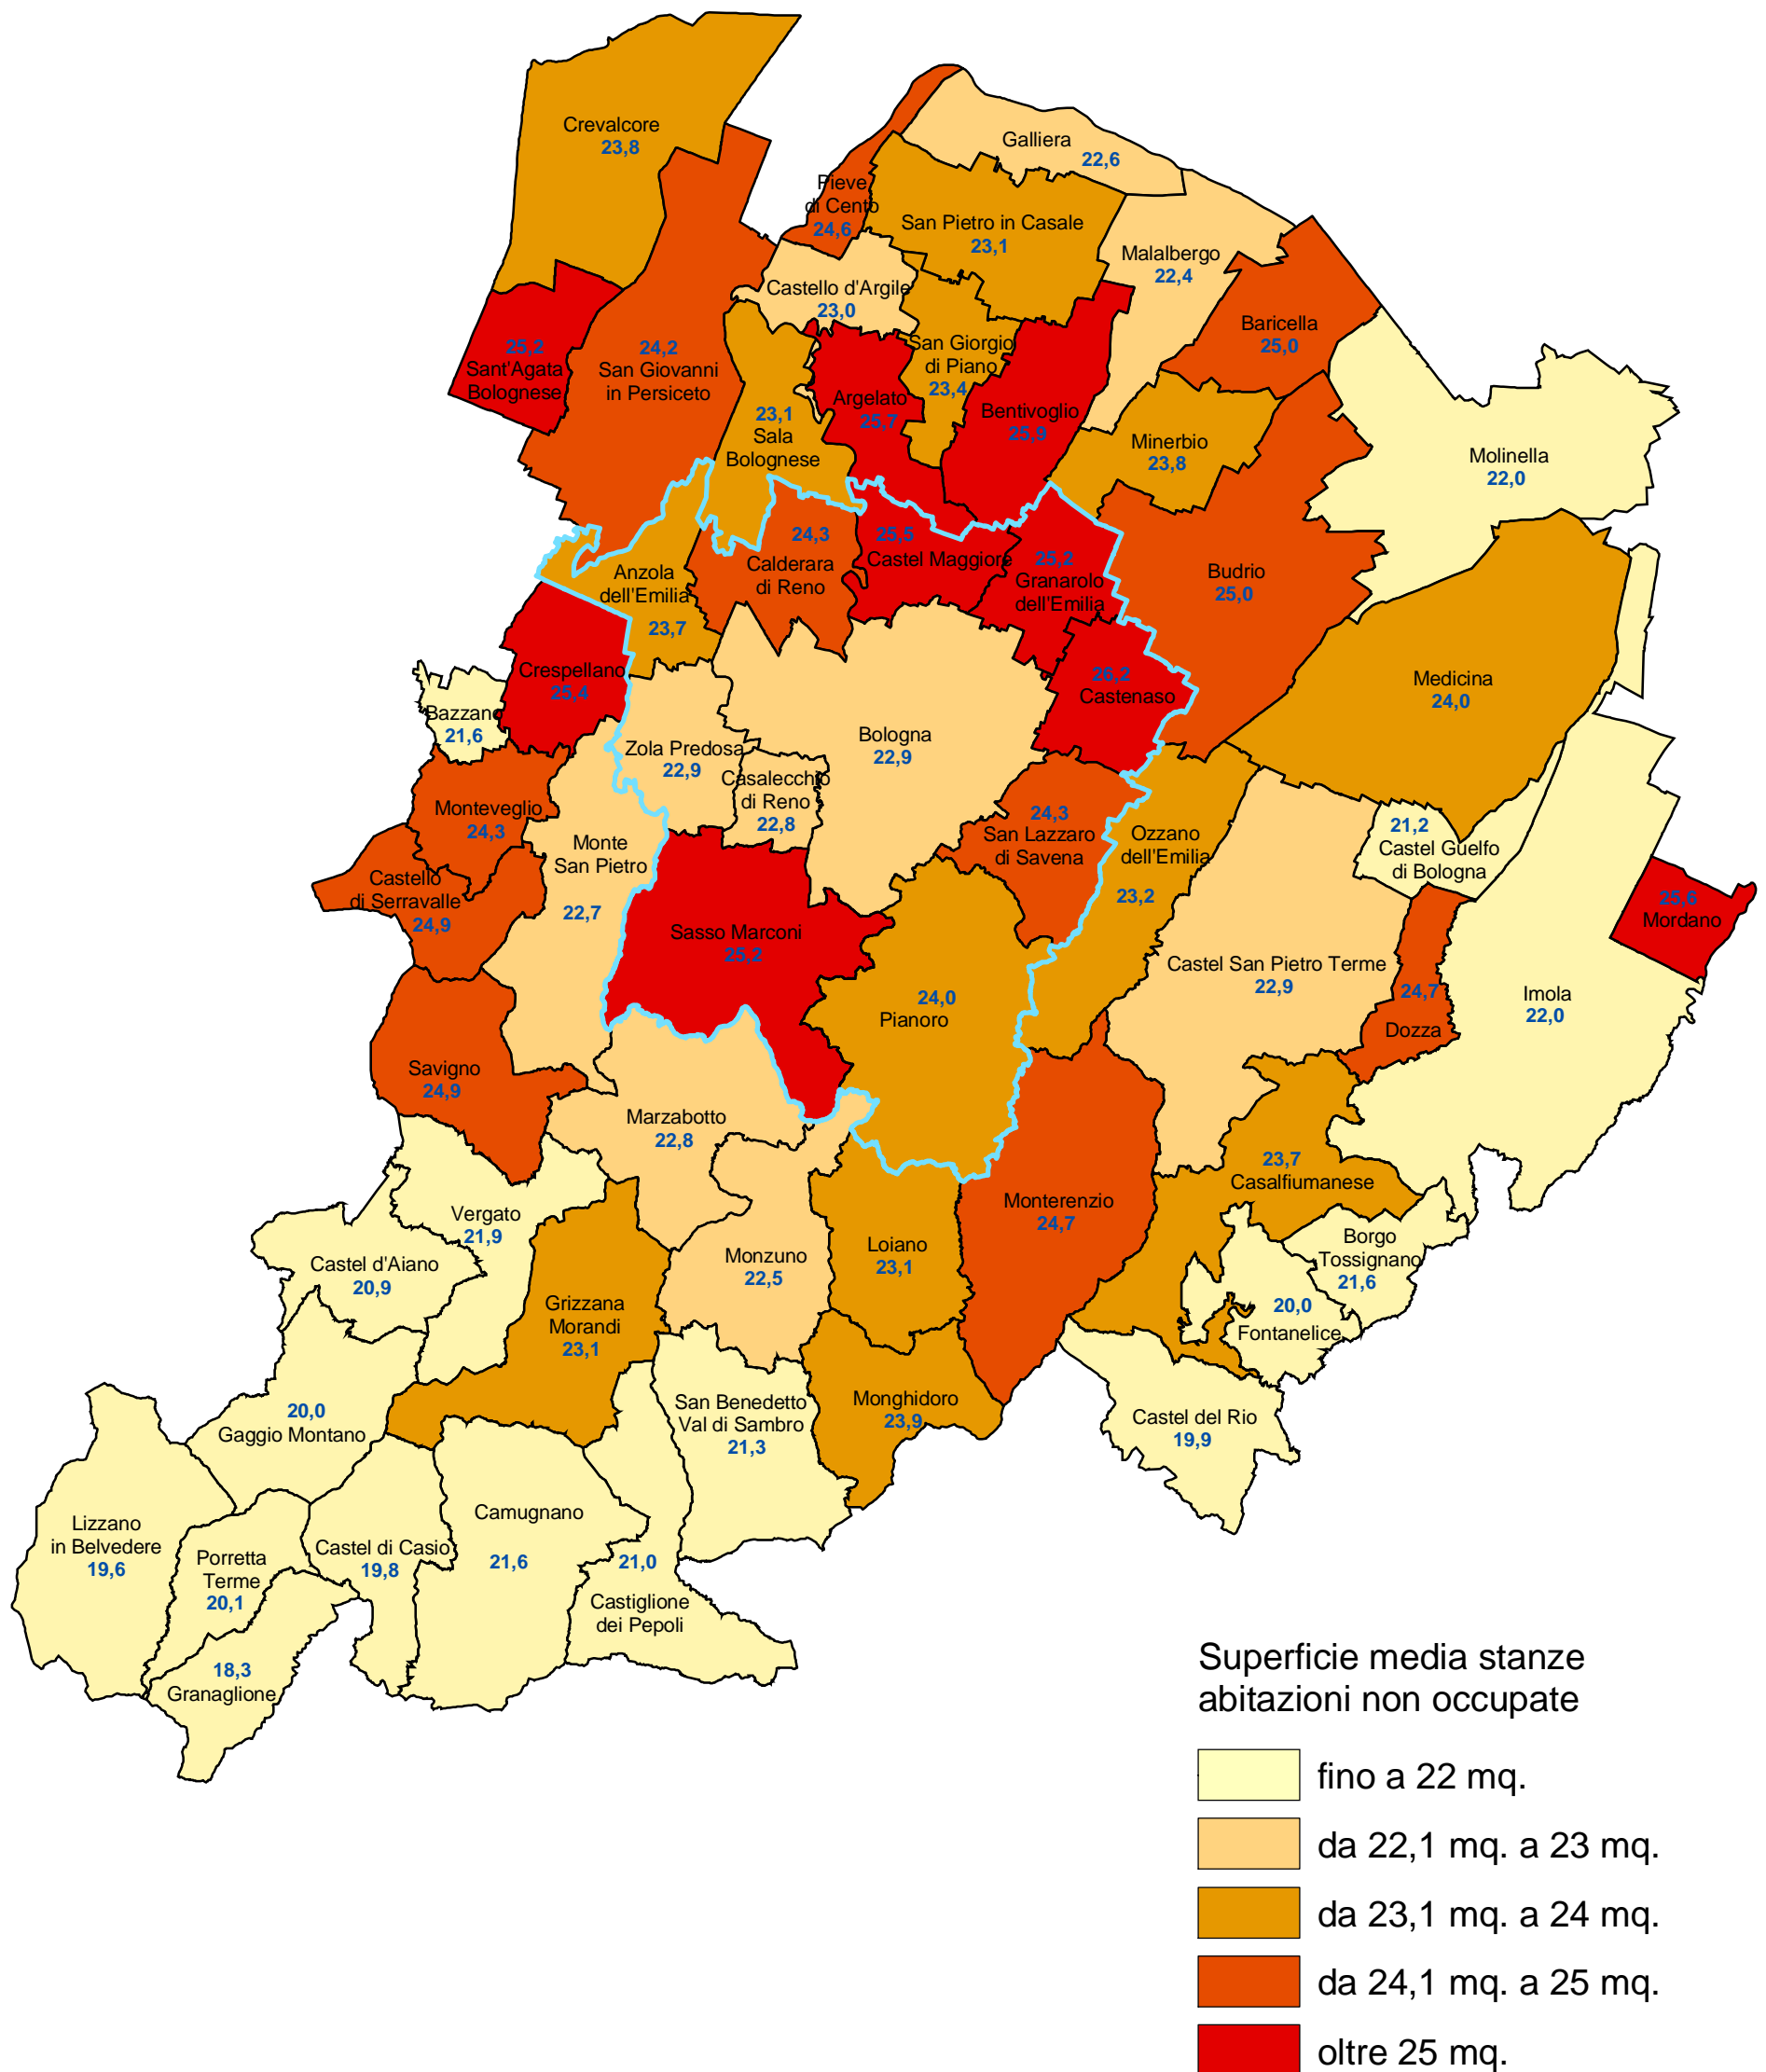

# Provincia di Bologna

## Superficie media delle stanze nelle abitazioni non occupate da residenti per comune (censimento 2001)

COMUNE DI BOLOGNA - Settore Programmazione Controlli e Statistica

Nel 2001 la superficie media delle stanze nelle abitazioni non occupate da residenti censite nella provincia di Bologna era pari a 22,3 mq. (nel comune di Bologna 22,9 mq.).