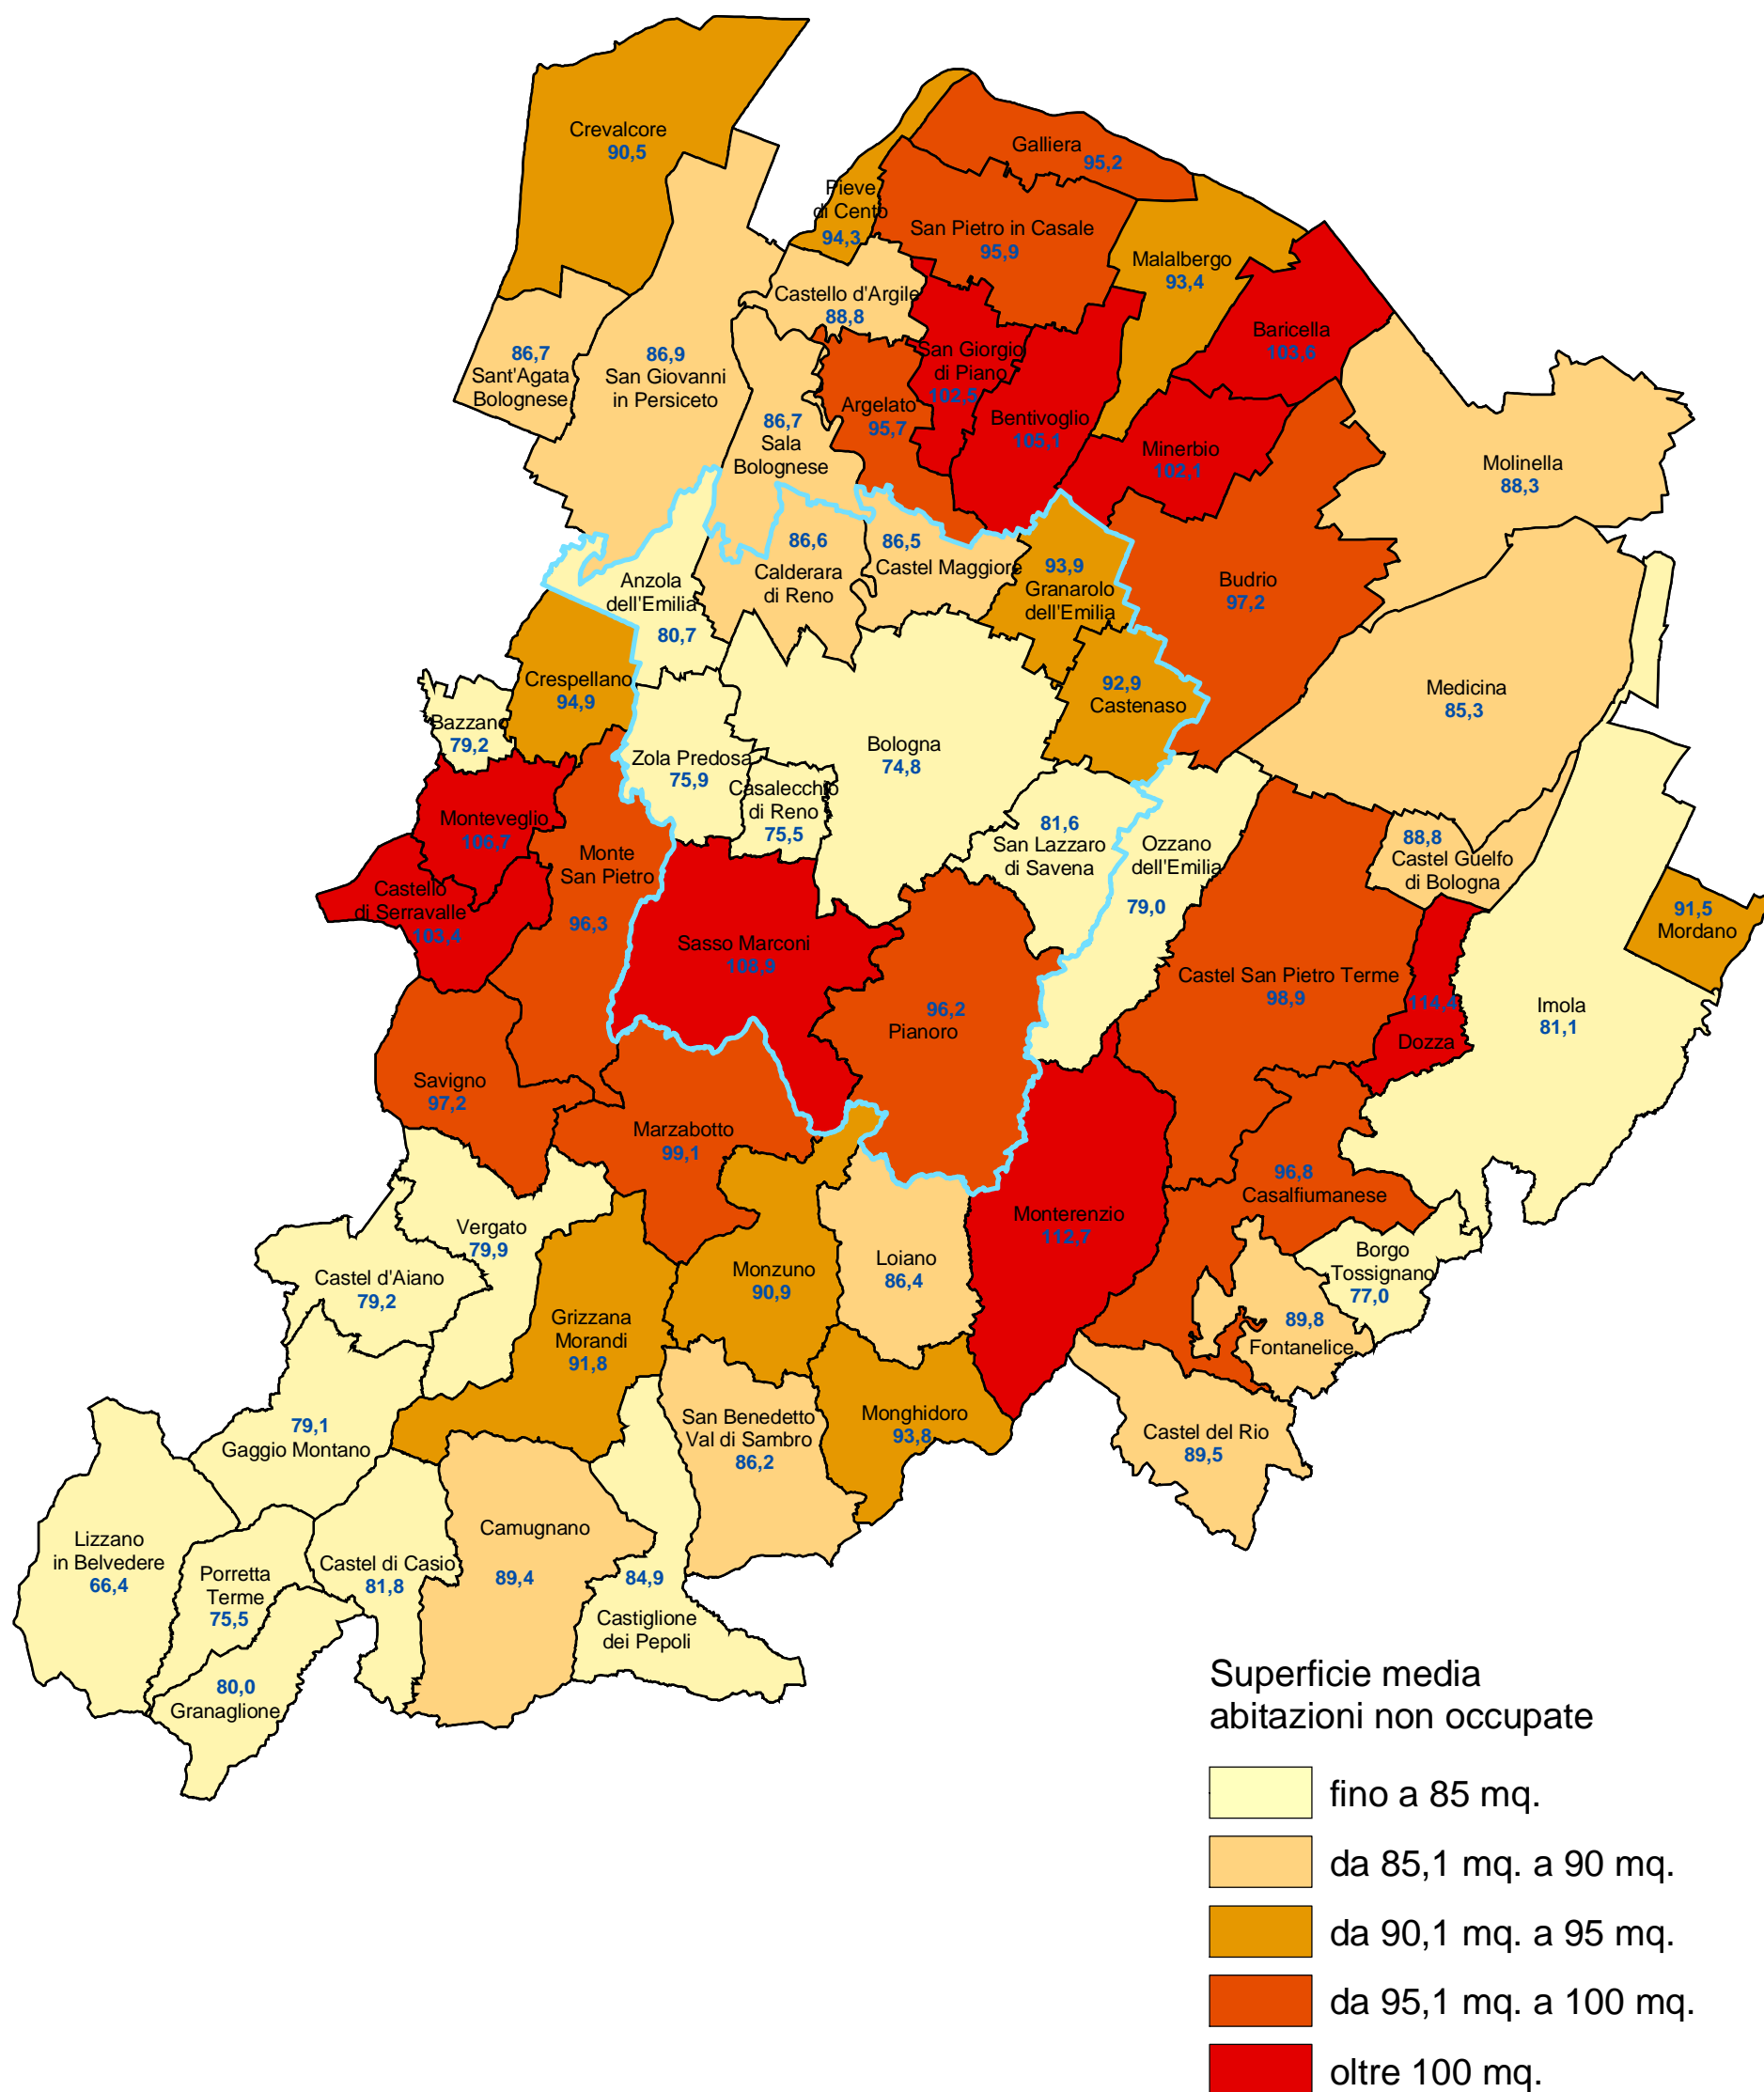

Provincia di Bologna

Superficie media delle abitazioni non occupate da residenti per comune (censimento 2001)

COMUNE DI BOLOGNA - Settore Programmazione Controlli e Statistica

Nel 2001 la superficie media delle abitazioni non occupate da residenti censite nella provincia di Bologna era pari a 81,8 mq. (nel comune di Bologna 74,8 mq.).