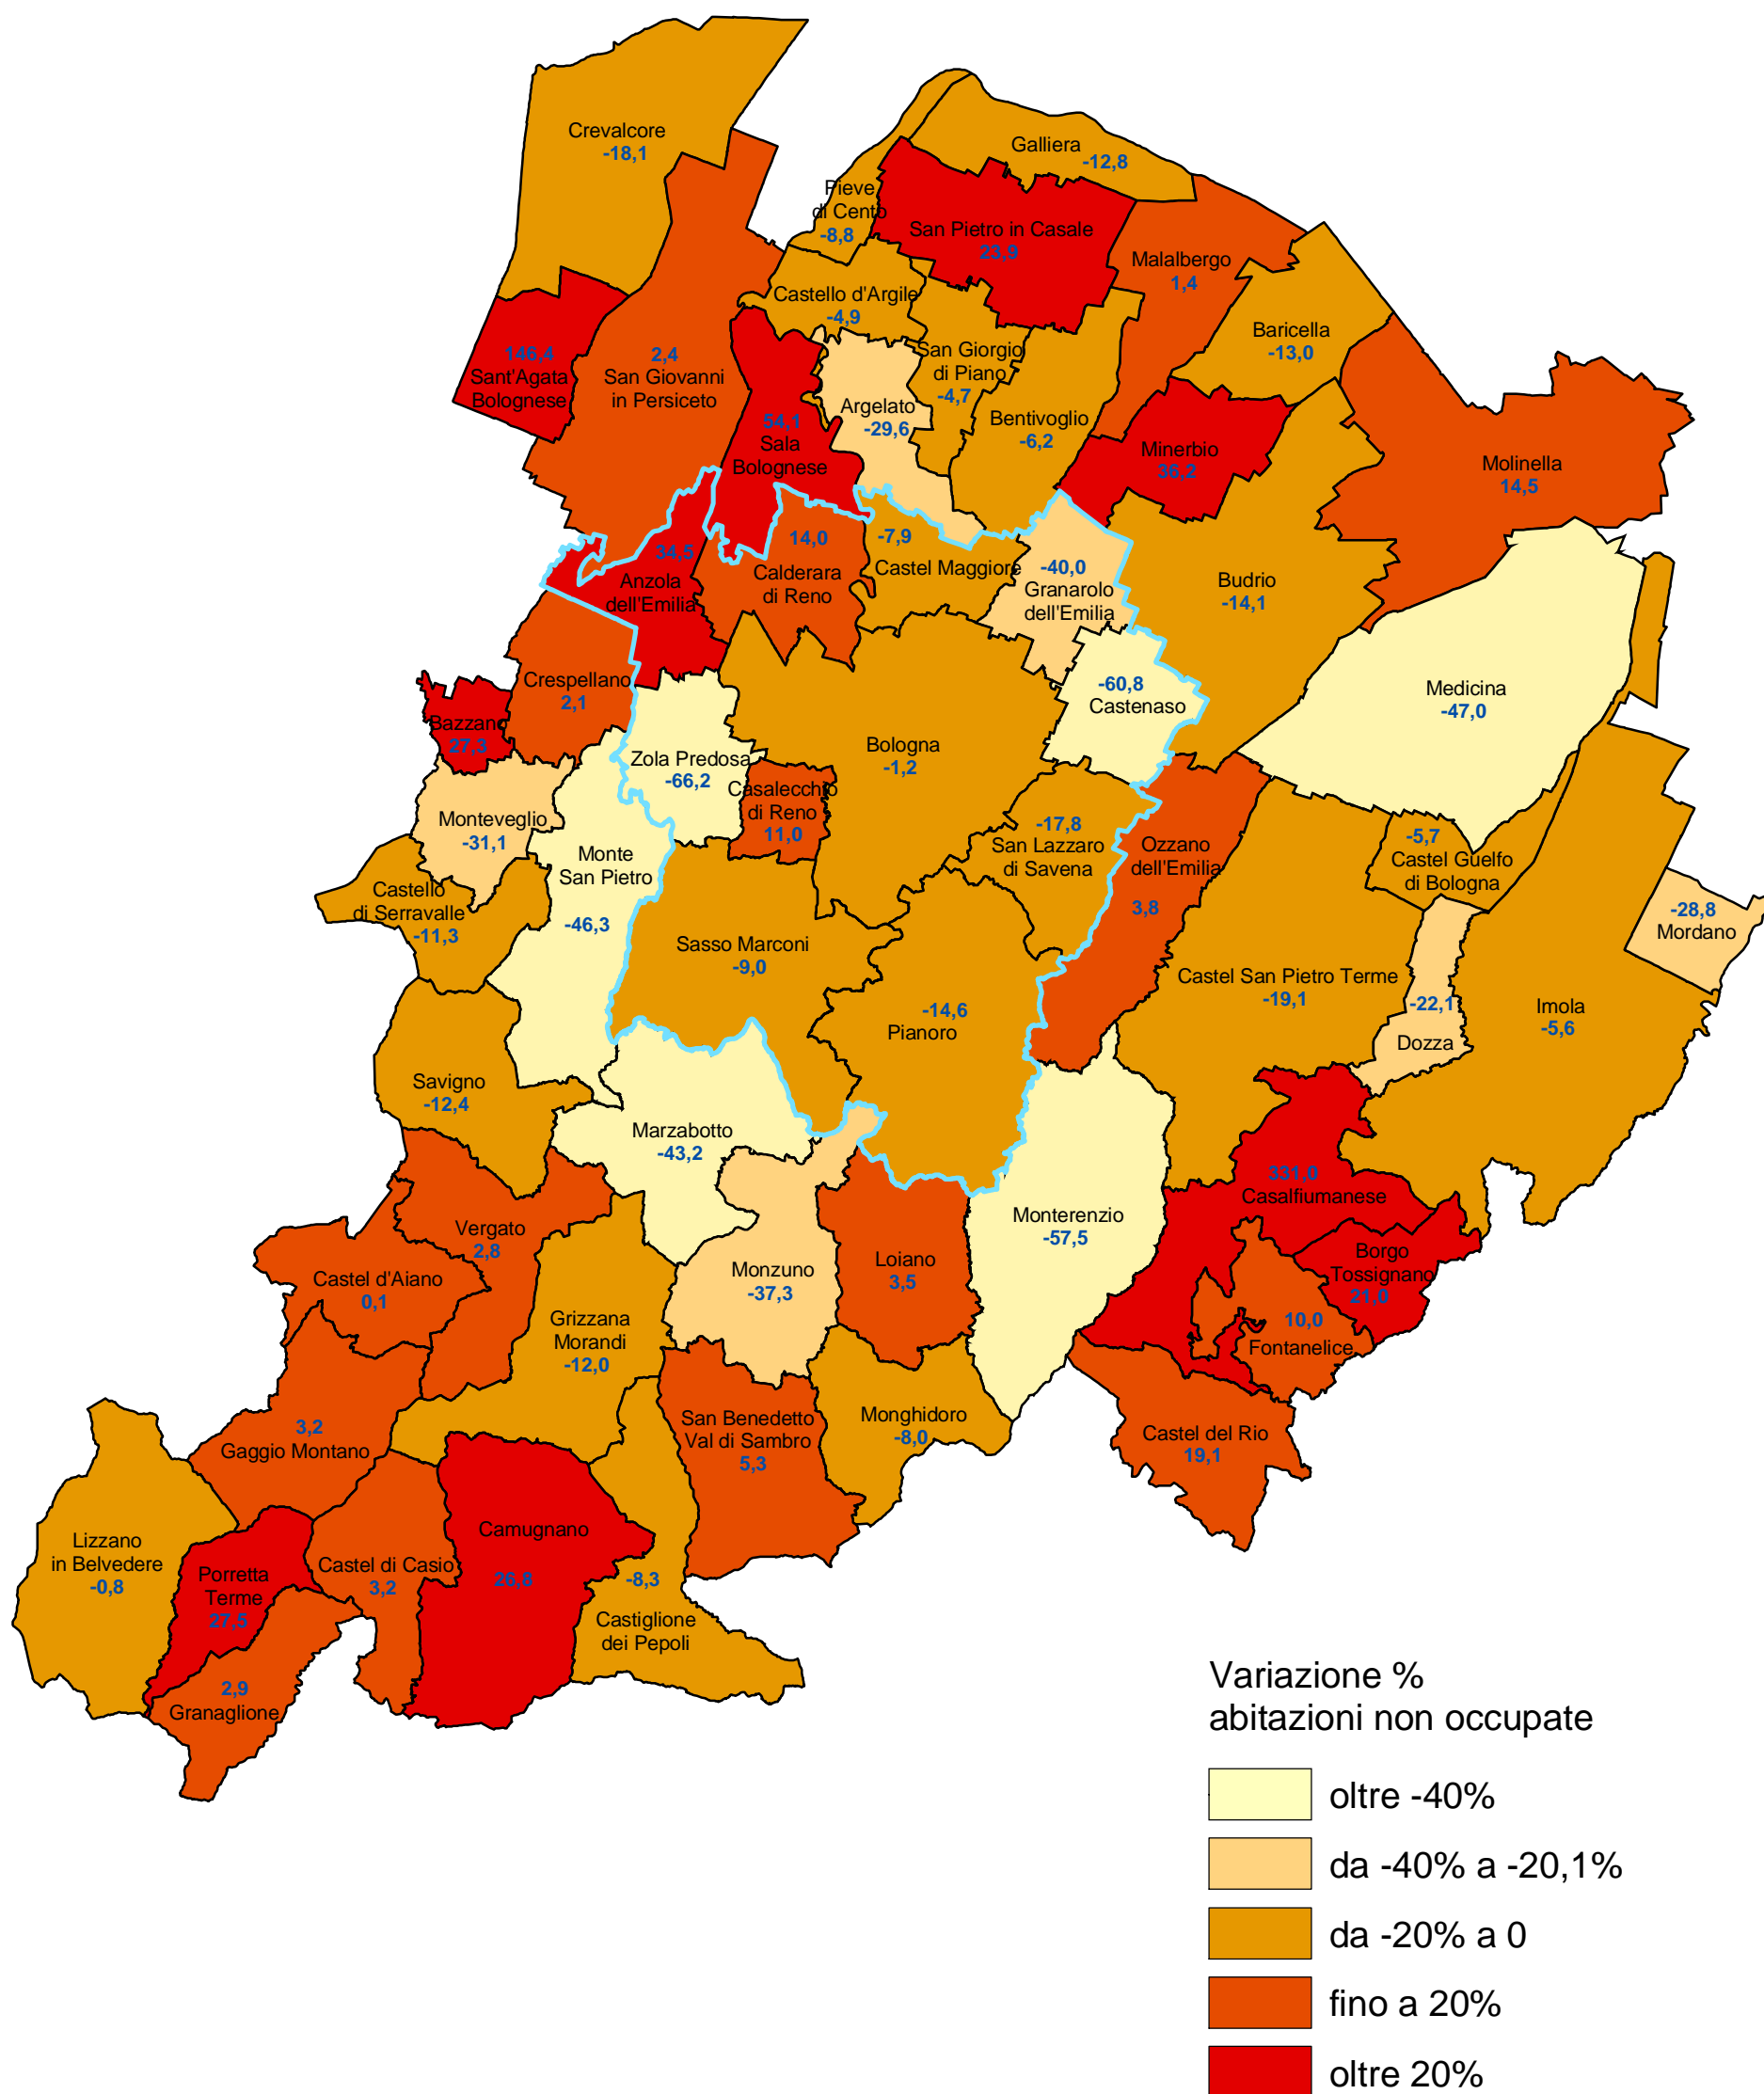

Provincia di Bologna

Variazione percentuale delle abitazioni non occupate da residenti per comune dal 1991 al 2001 (dati censuari)

COMUNE DI BOLOGNA - Settore Programmazione Controlli e Statistica

Dal 1991 al 2001 le abitazioni non occupate da residenti censite nella provincia di Bologna sono diminuite del -3,9% (nel comune di Bologna diminuzione del -1,2%).