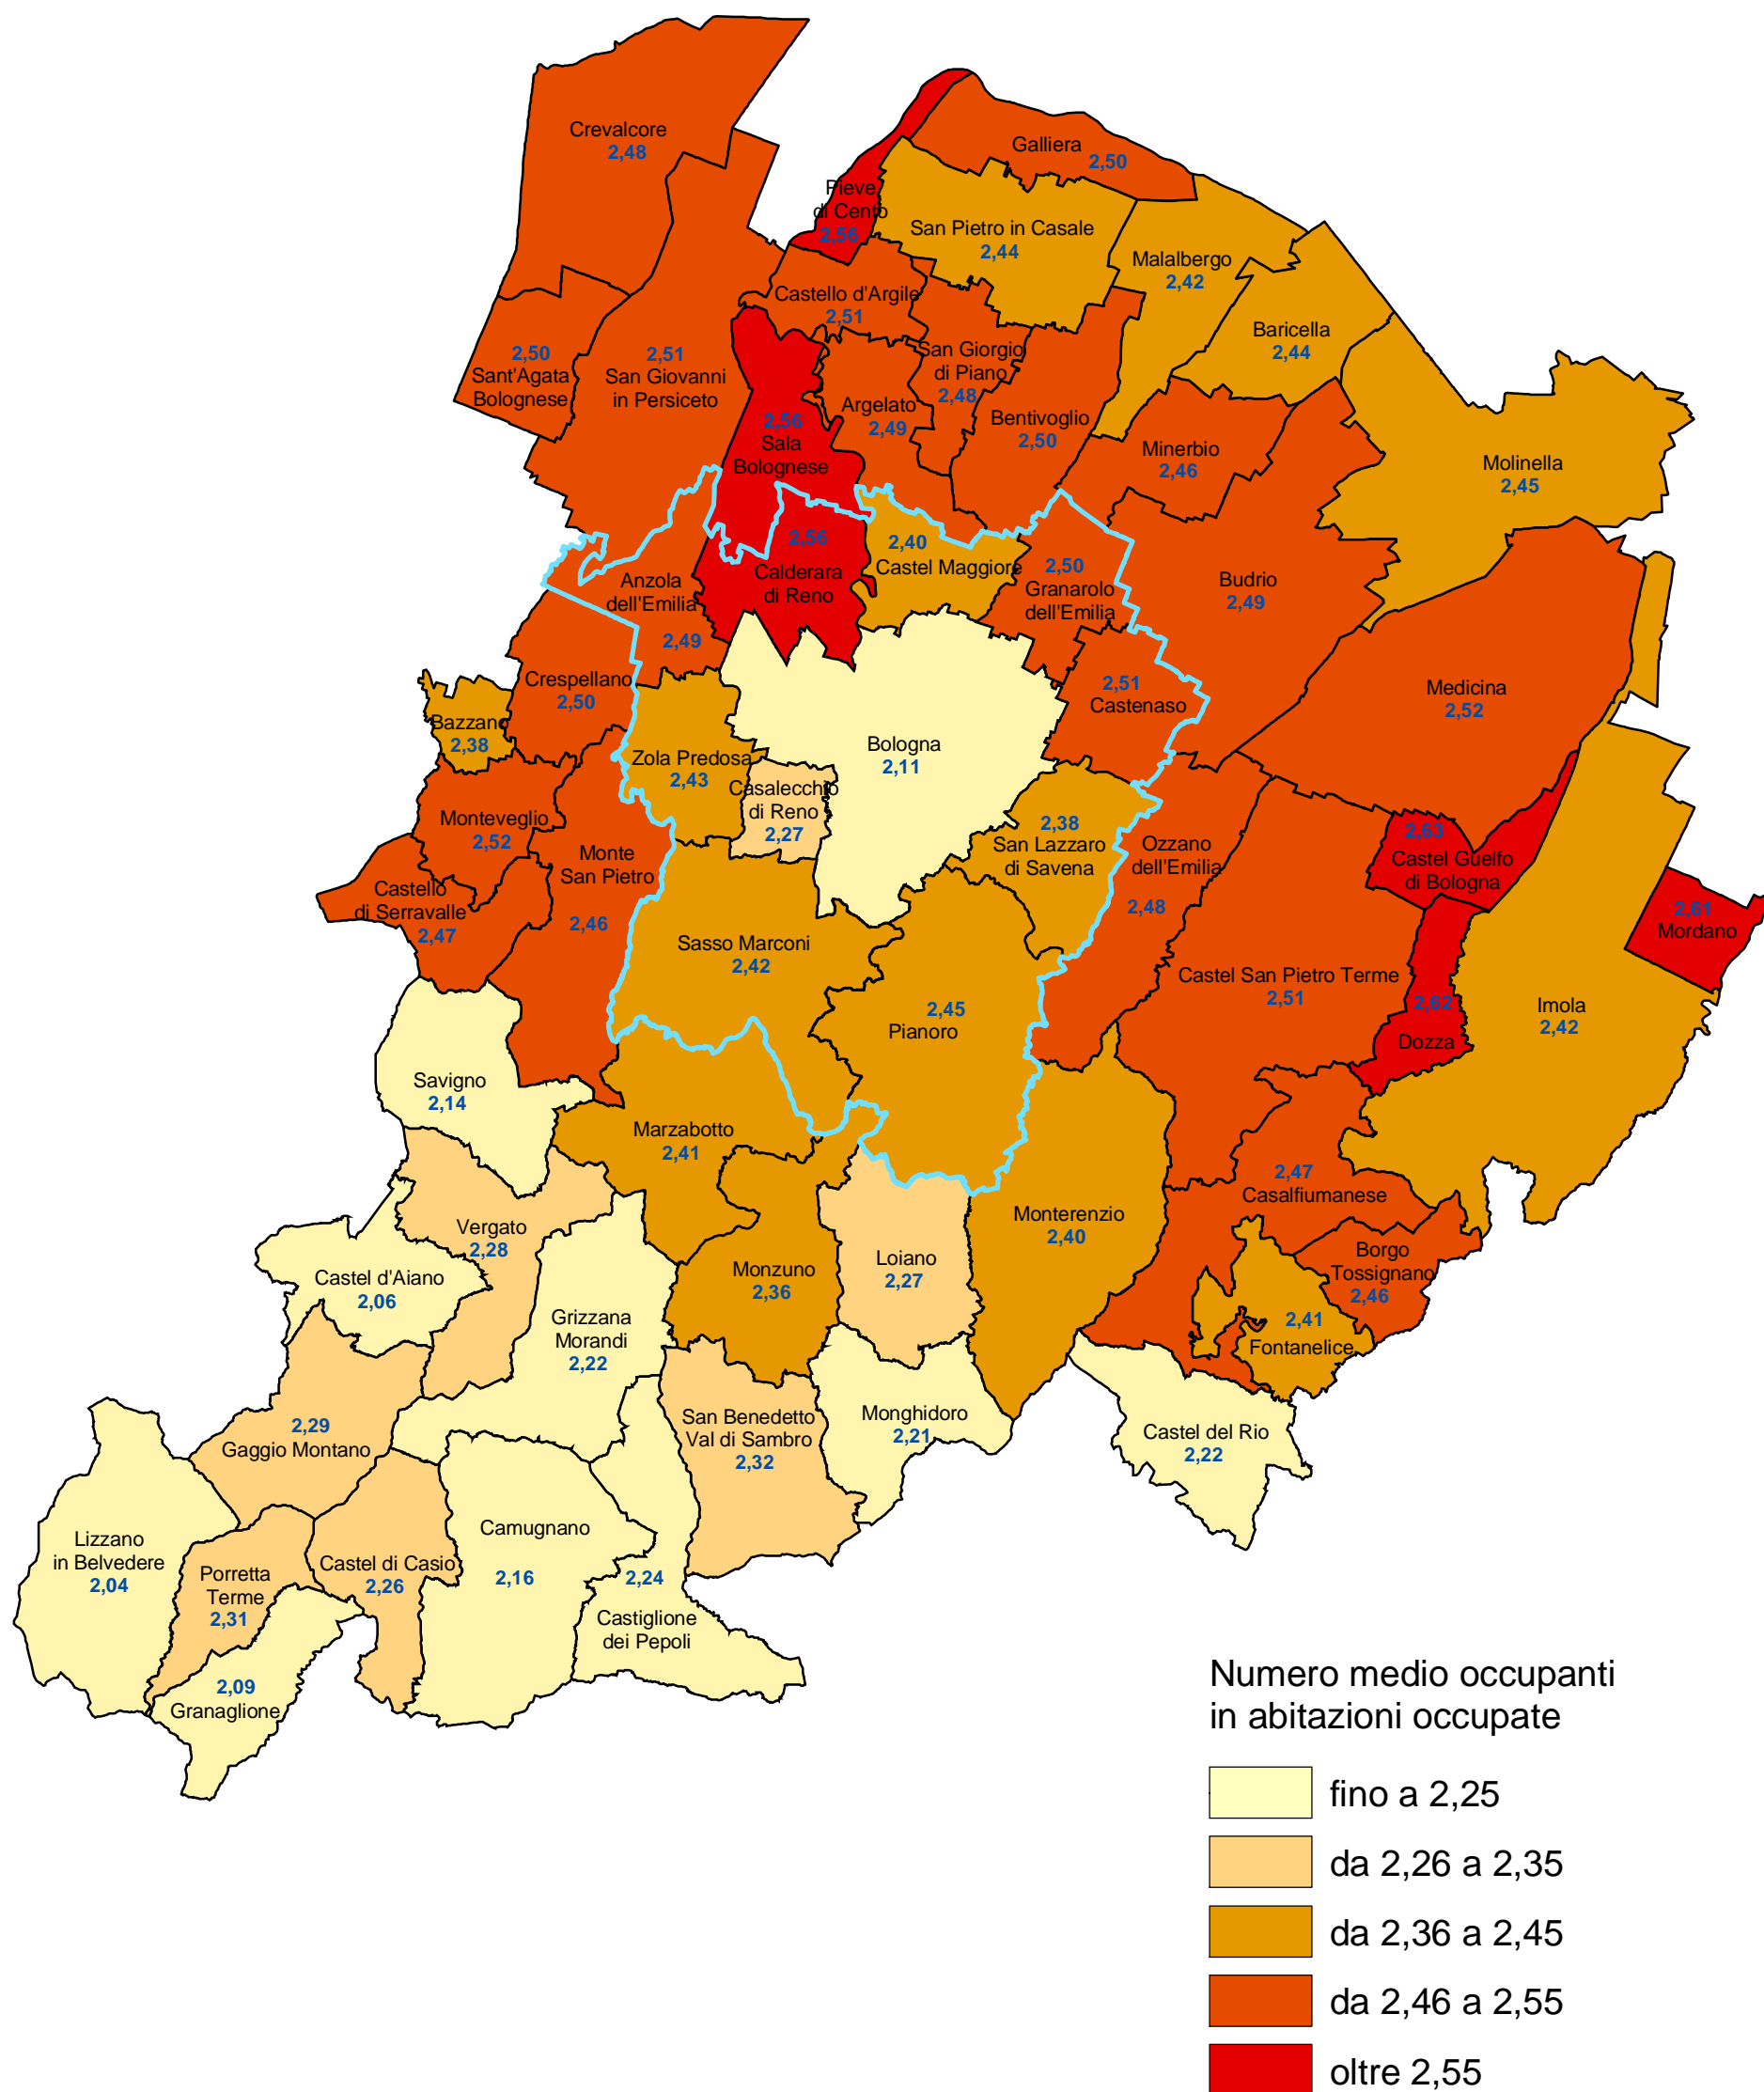

Provincia di Bologna

Numero medio di occupanti in abitazioni occupate da residenti per comune (censimento 2001)

COMUNE DI BOLOGNA - Settore Programmazione Controlli e Statistica

Nel 2001 il numero medio di occupanti in abitazioni occupate da residenti censite nella provincia di Bologna era pari a 2,29 (nel comune di Bologna 2,11).