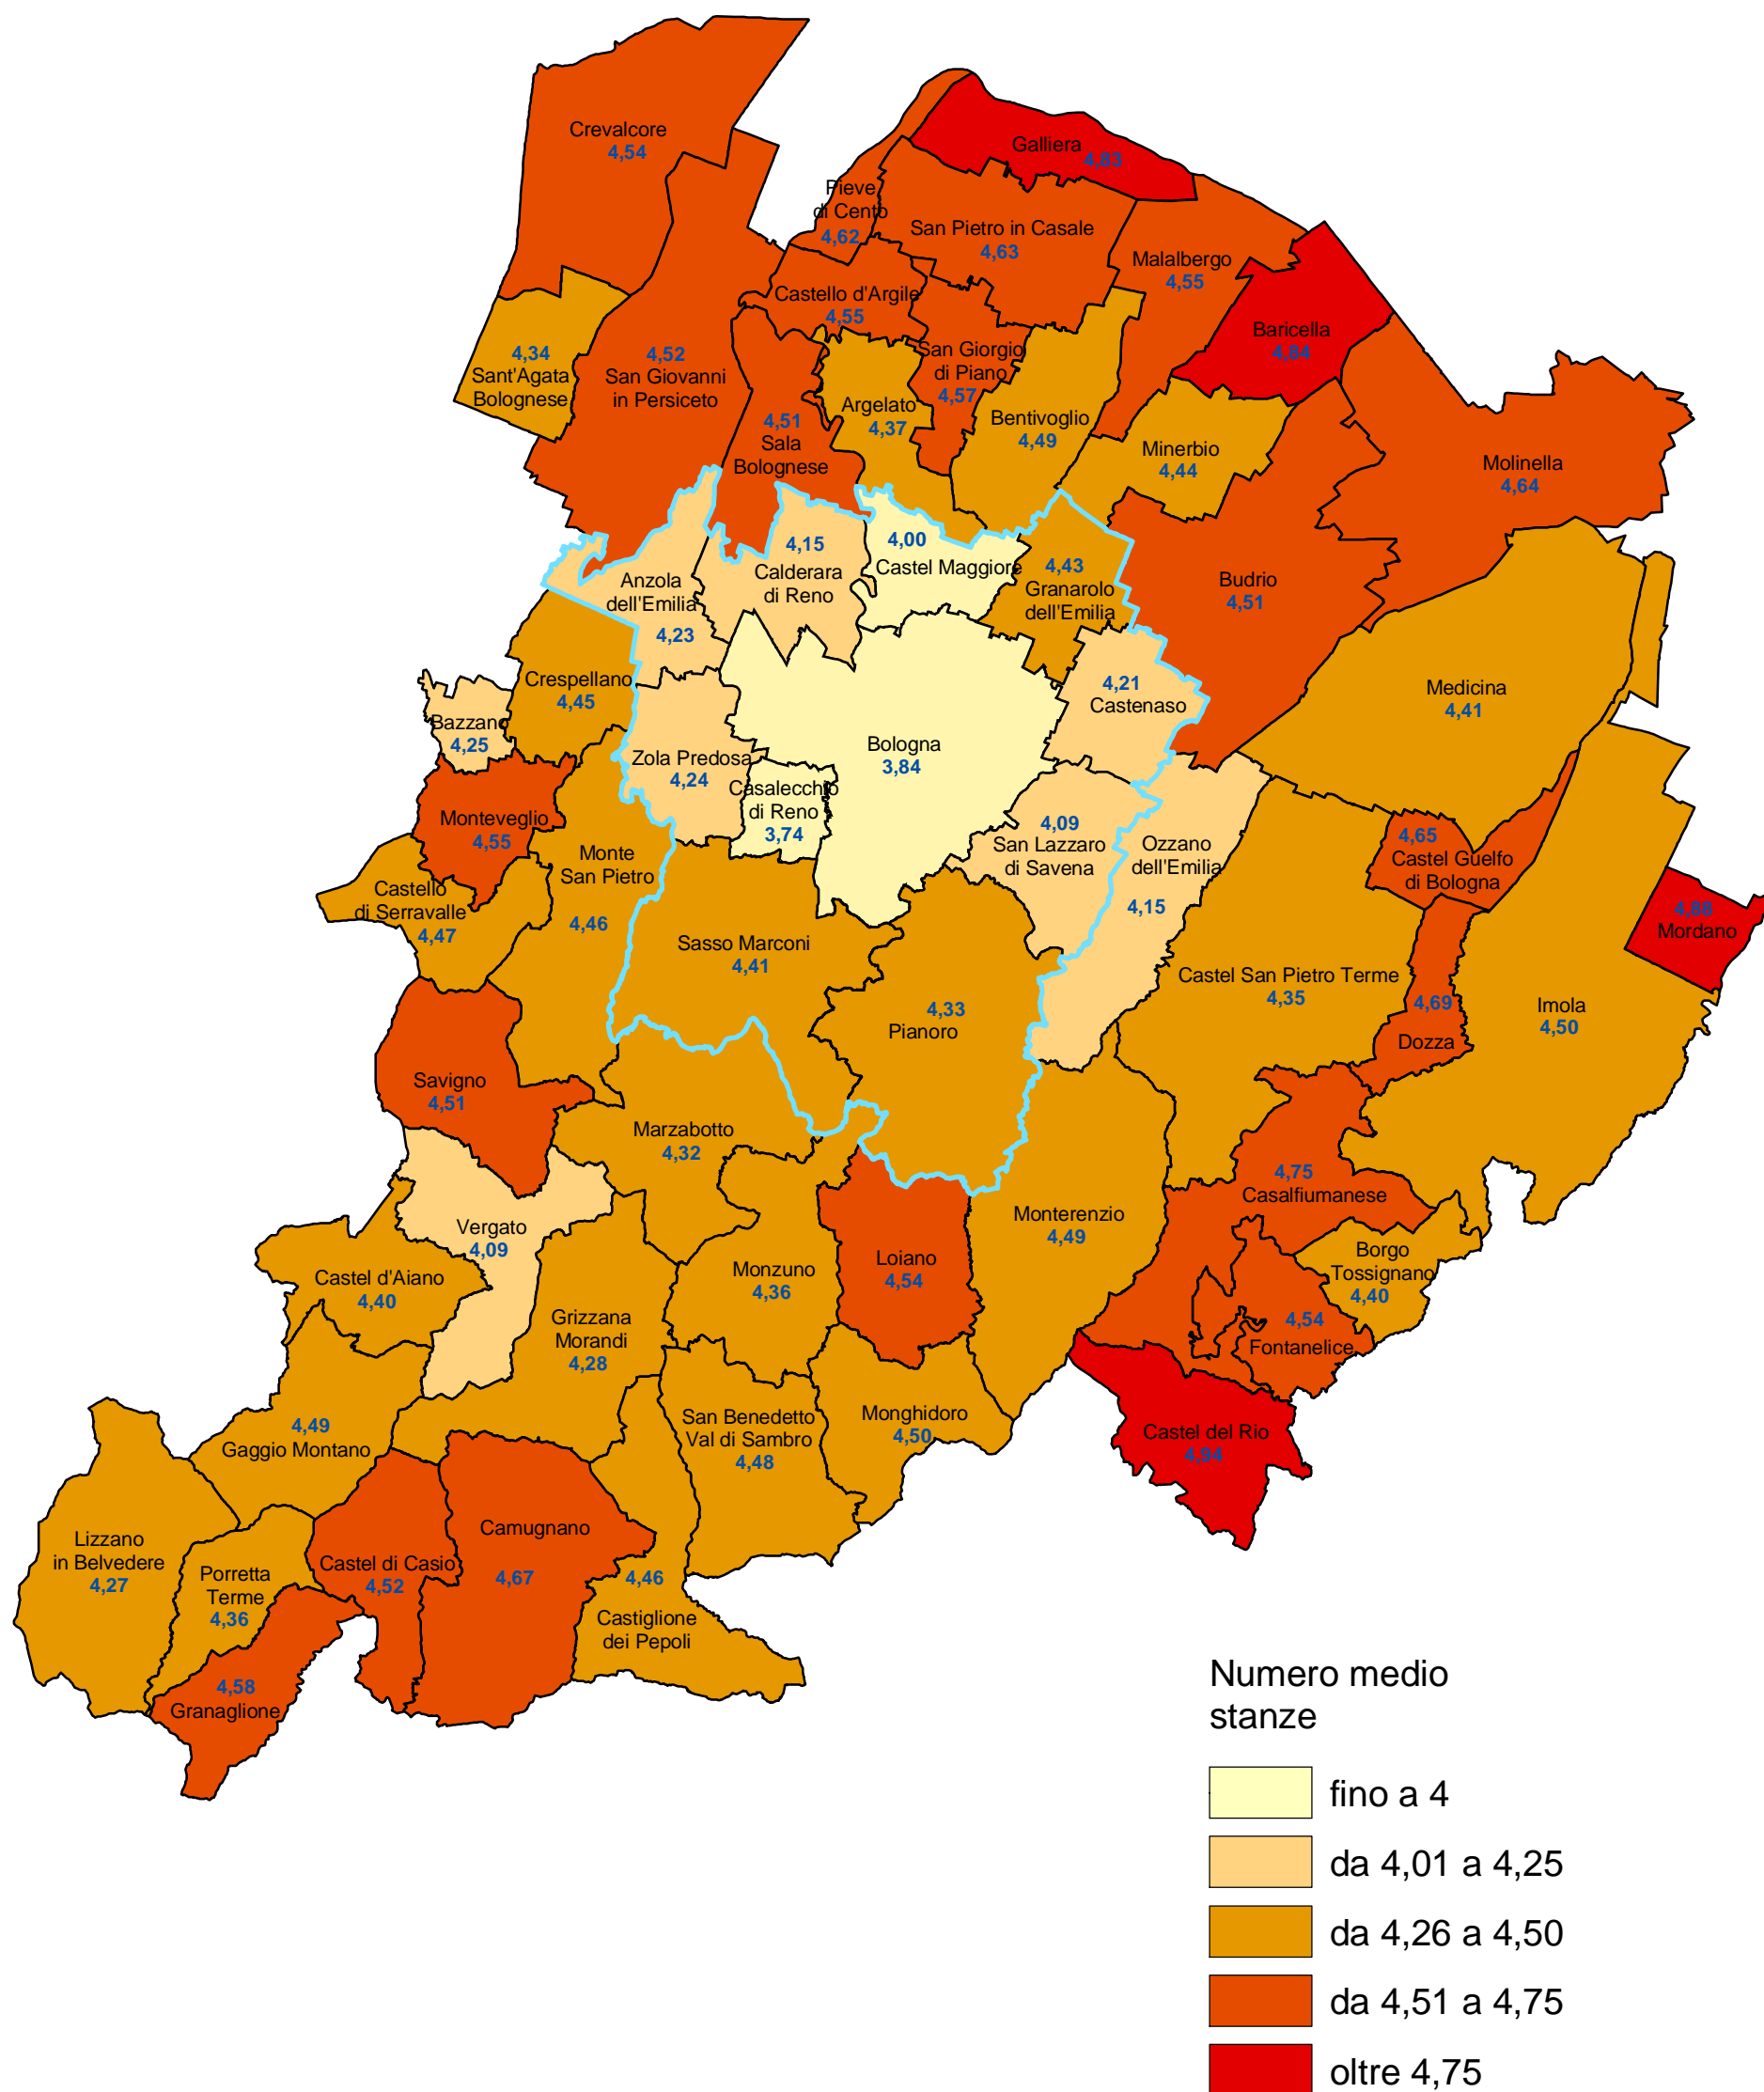

# Provincia di Bologna

## Numero medio di stanze delle abitazioni occupate da residenti per comune (censimento 1991)

COMUNE DI BOLOGNA - Settore Programmazione Controlli e Statistica

Nel 1991 il numero medio di stanze delle abitazioni occupate da residenti censite nella provincia di Bologna era pari a 4,12 (nel comune di Bologna 3,84).