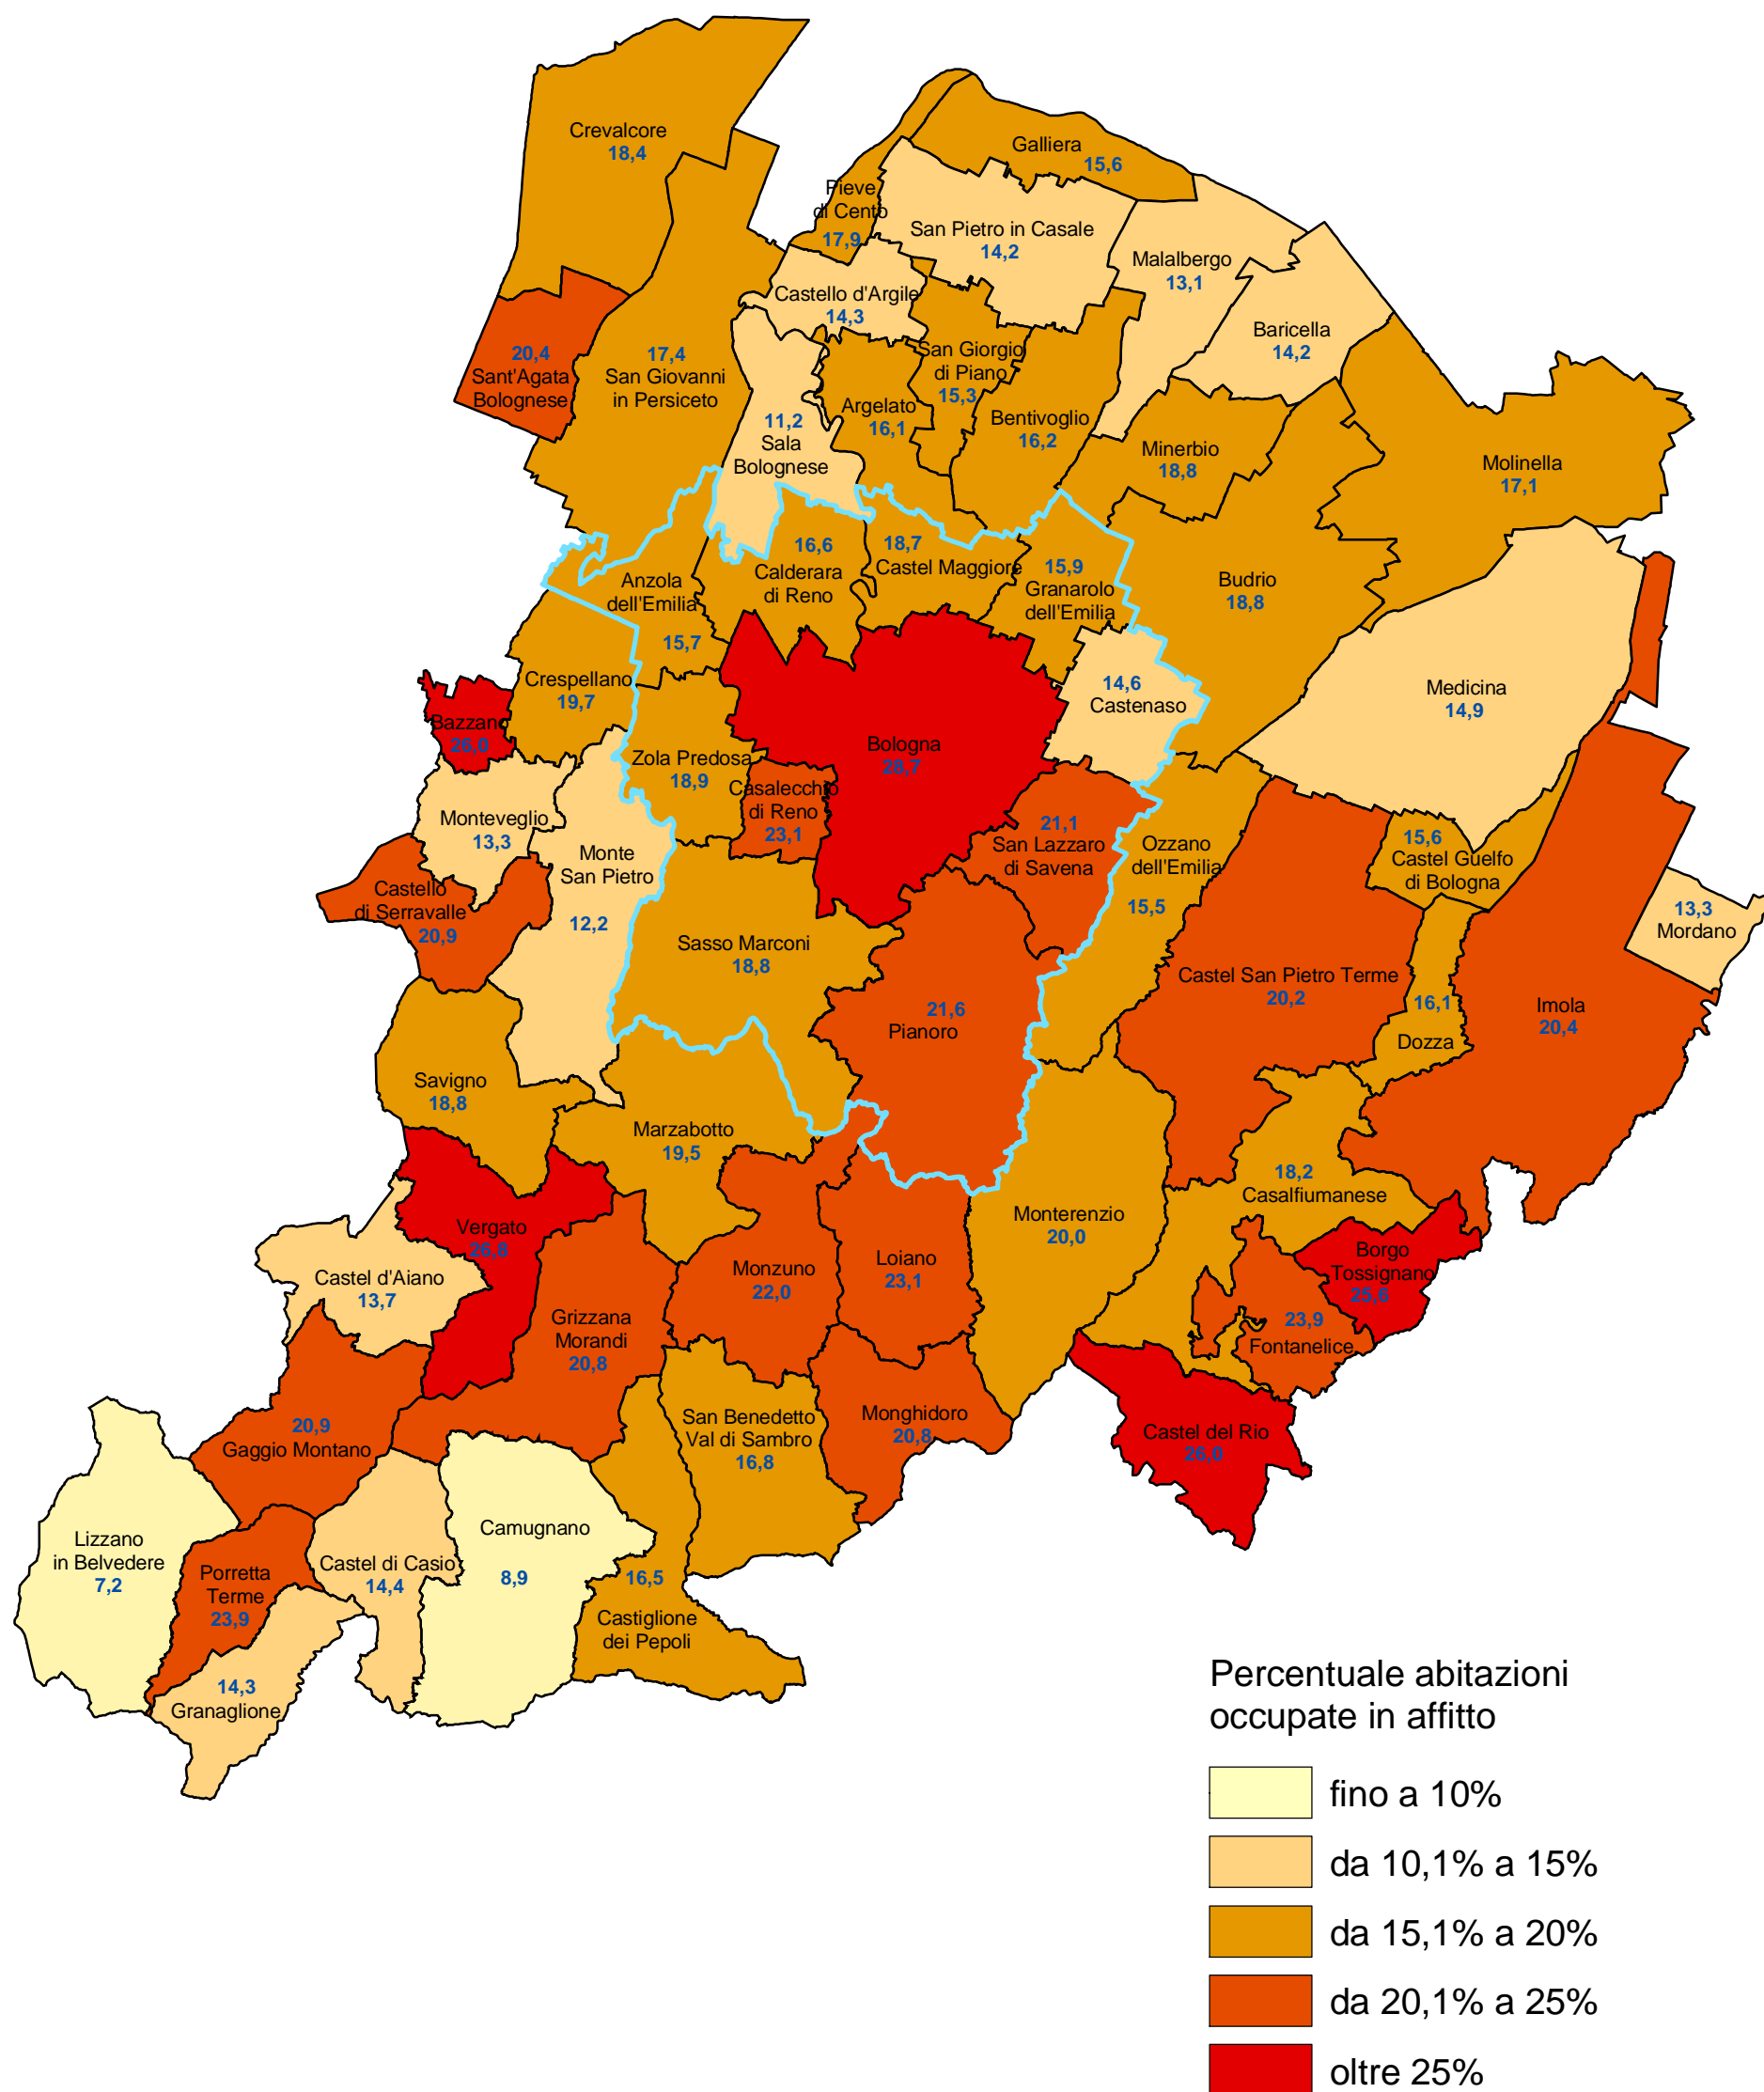

Provincia di Bologna

Percentuale delle abitazioni in affitto occupate da residenti per comune (censimento 2001)

COMUNE DI BOLOGNA - Settore Programmazione Controlli e Statistica

Nel 2001 le abitazioni in affitto occupate da residenti censite nella provincia di Bologna erano pari al 23% delle abitazioni occupate (nel comune di Bologna 28,7%).