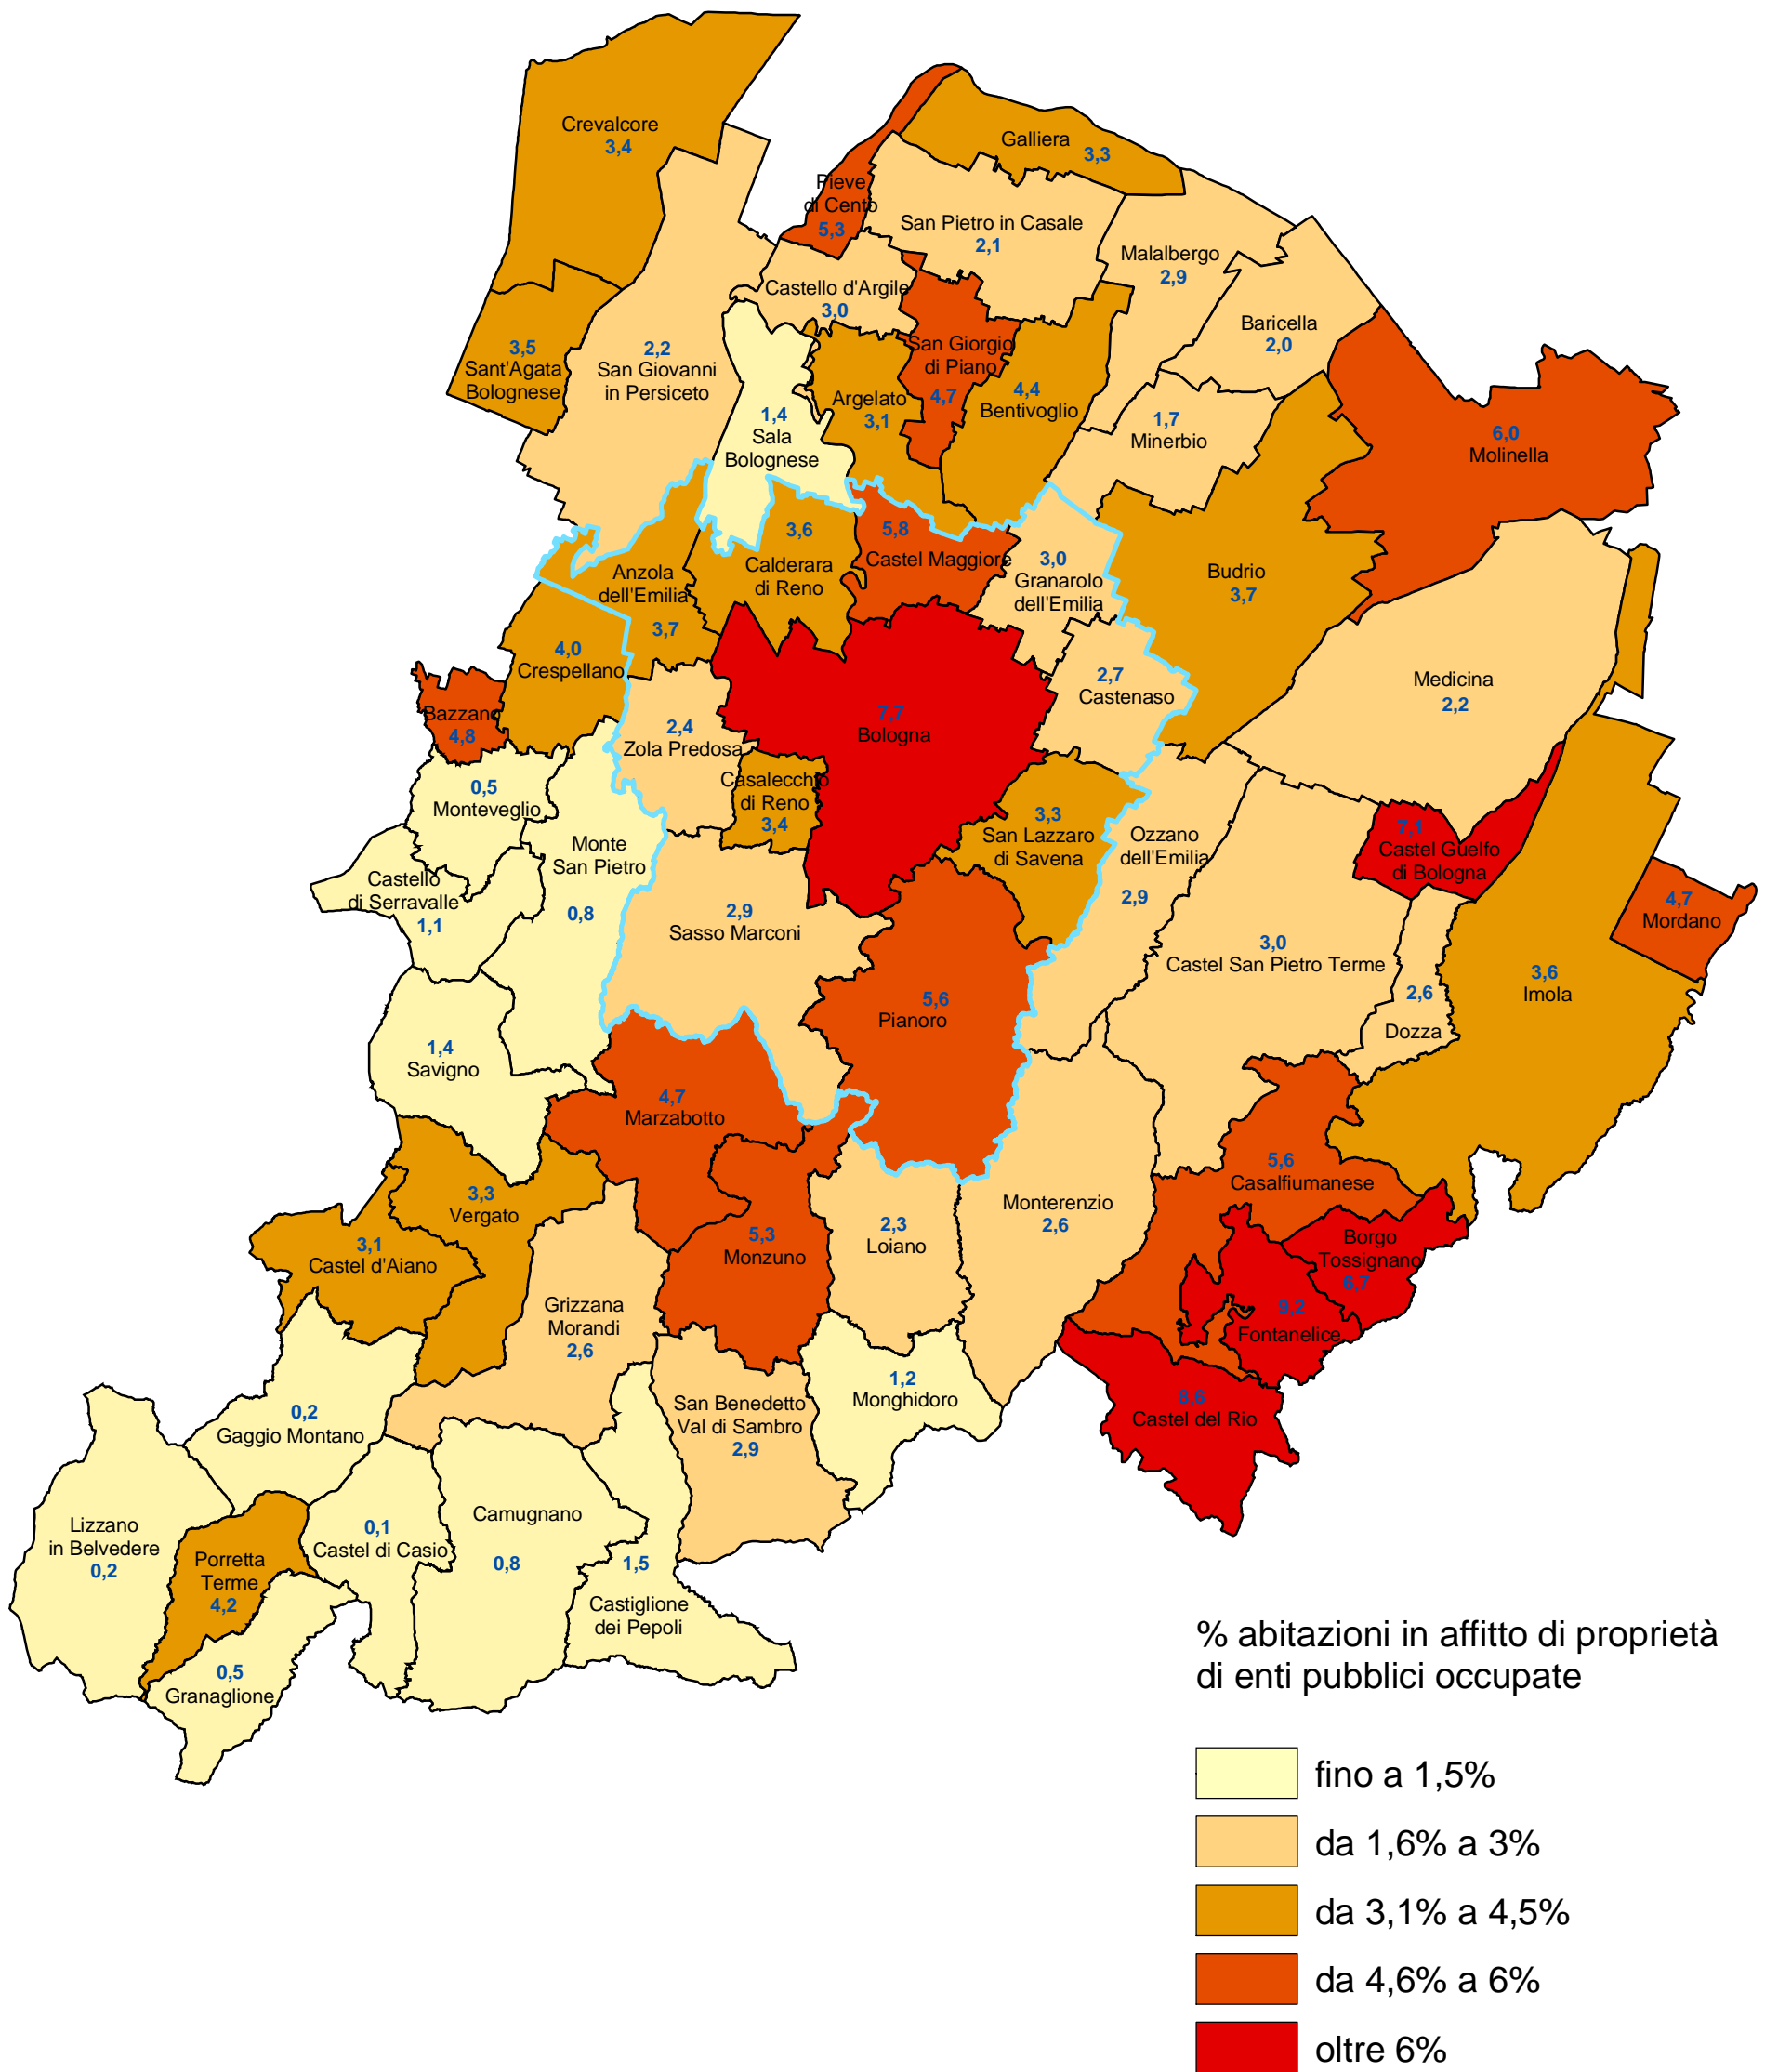

# Provincia di Bologna

## Percentuale di abitazioni in affitto di proprietà di enti pubblici occupate da residenti per comune (censimento 2001)

COMUNE DI BOLOGNA - Settore Programmazione Controlli e Statistica

Nel 2001 le abitazioni in affitto di proprietà di enti pubblici occupate da residenti censite nella provincia di Bologna erano pari al 5,2% delle abitazioni occupate (nel comune di Bologna 7,7%).