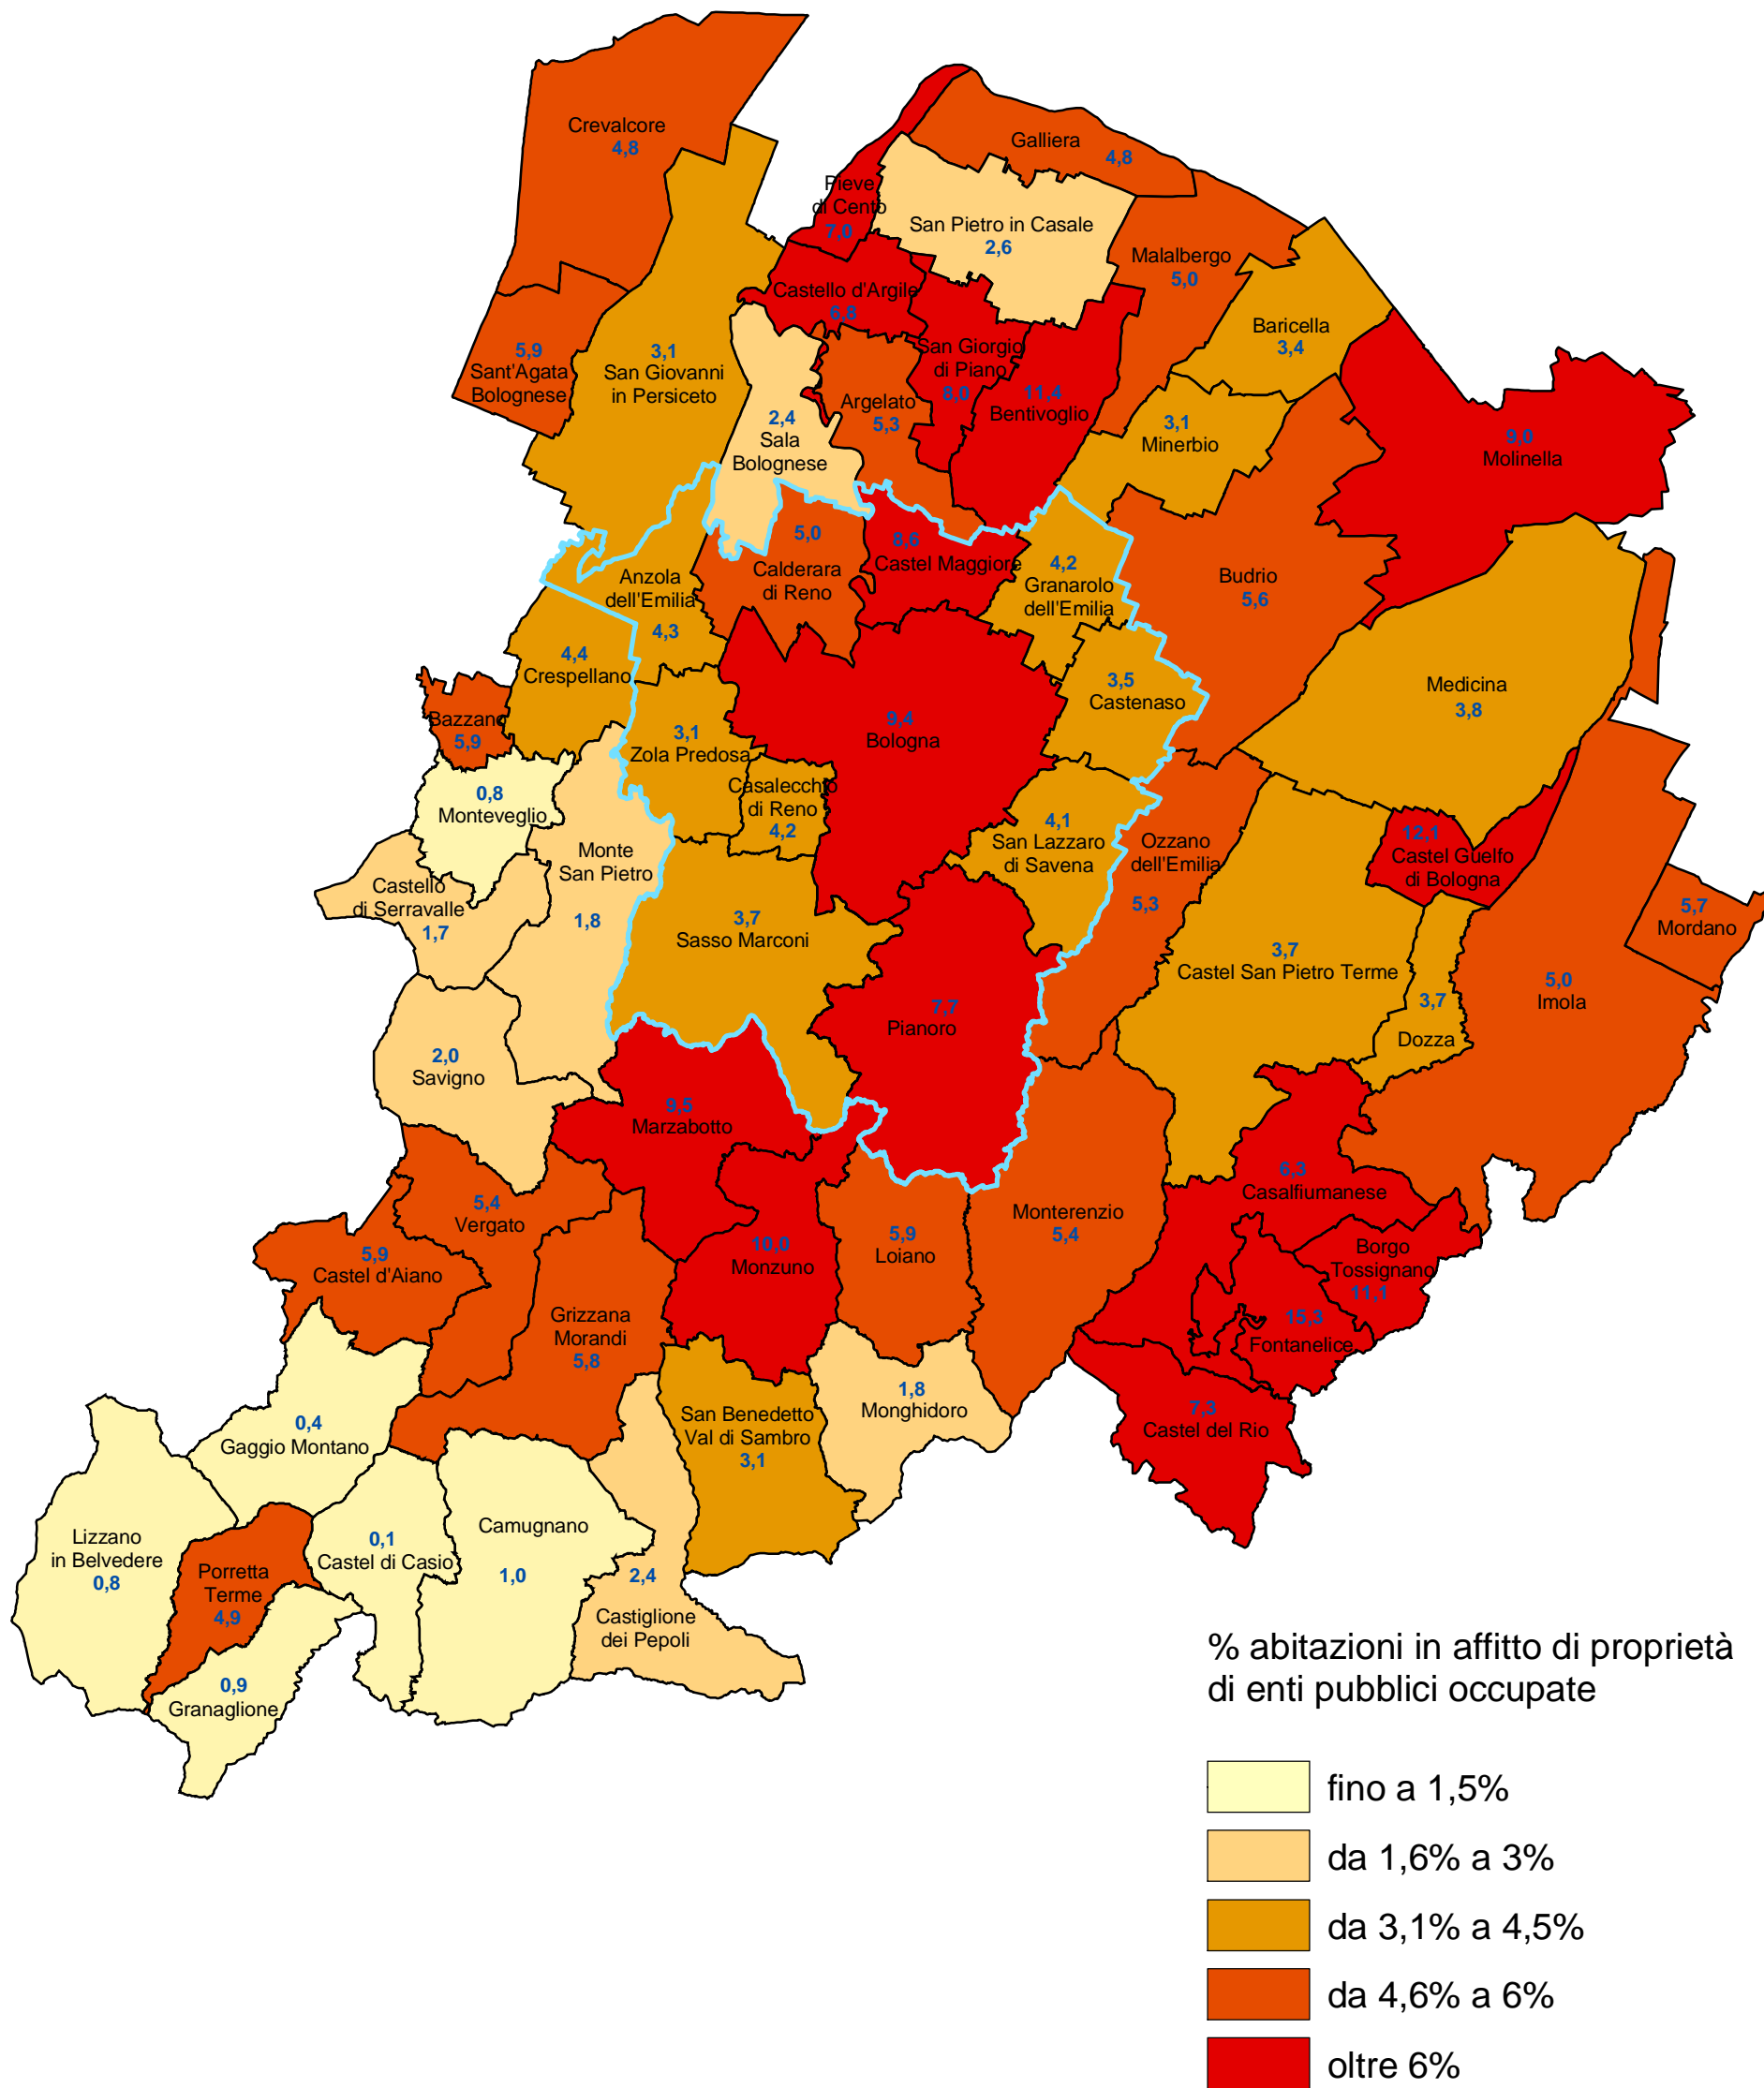

# Provincia di Bologna

## Percentuale di abitazioni in affitto di proprietà di enti pubblici occupate da residenti per comune (censimento 1991)

COMUNE DI BOLOGNA - Settore Programmazione Controlli e Statistica

Nel 1991 le abitazioni in affitto di proprietà di enti pubblici occupate da residenti censite nella provincia di Bologna erano pari al 7% delle abitazioni occupate (nel comune di Bologna 9,4%).