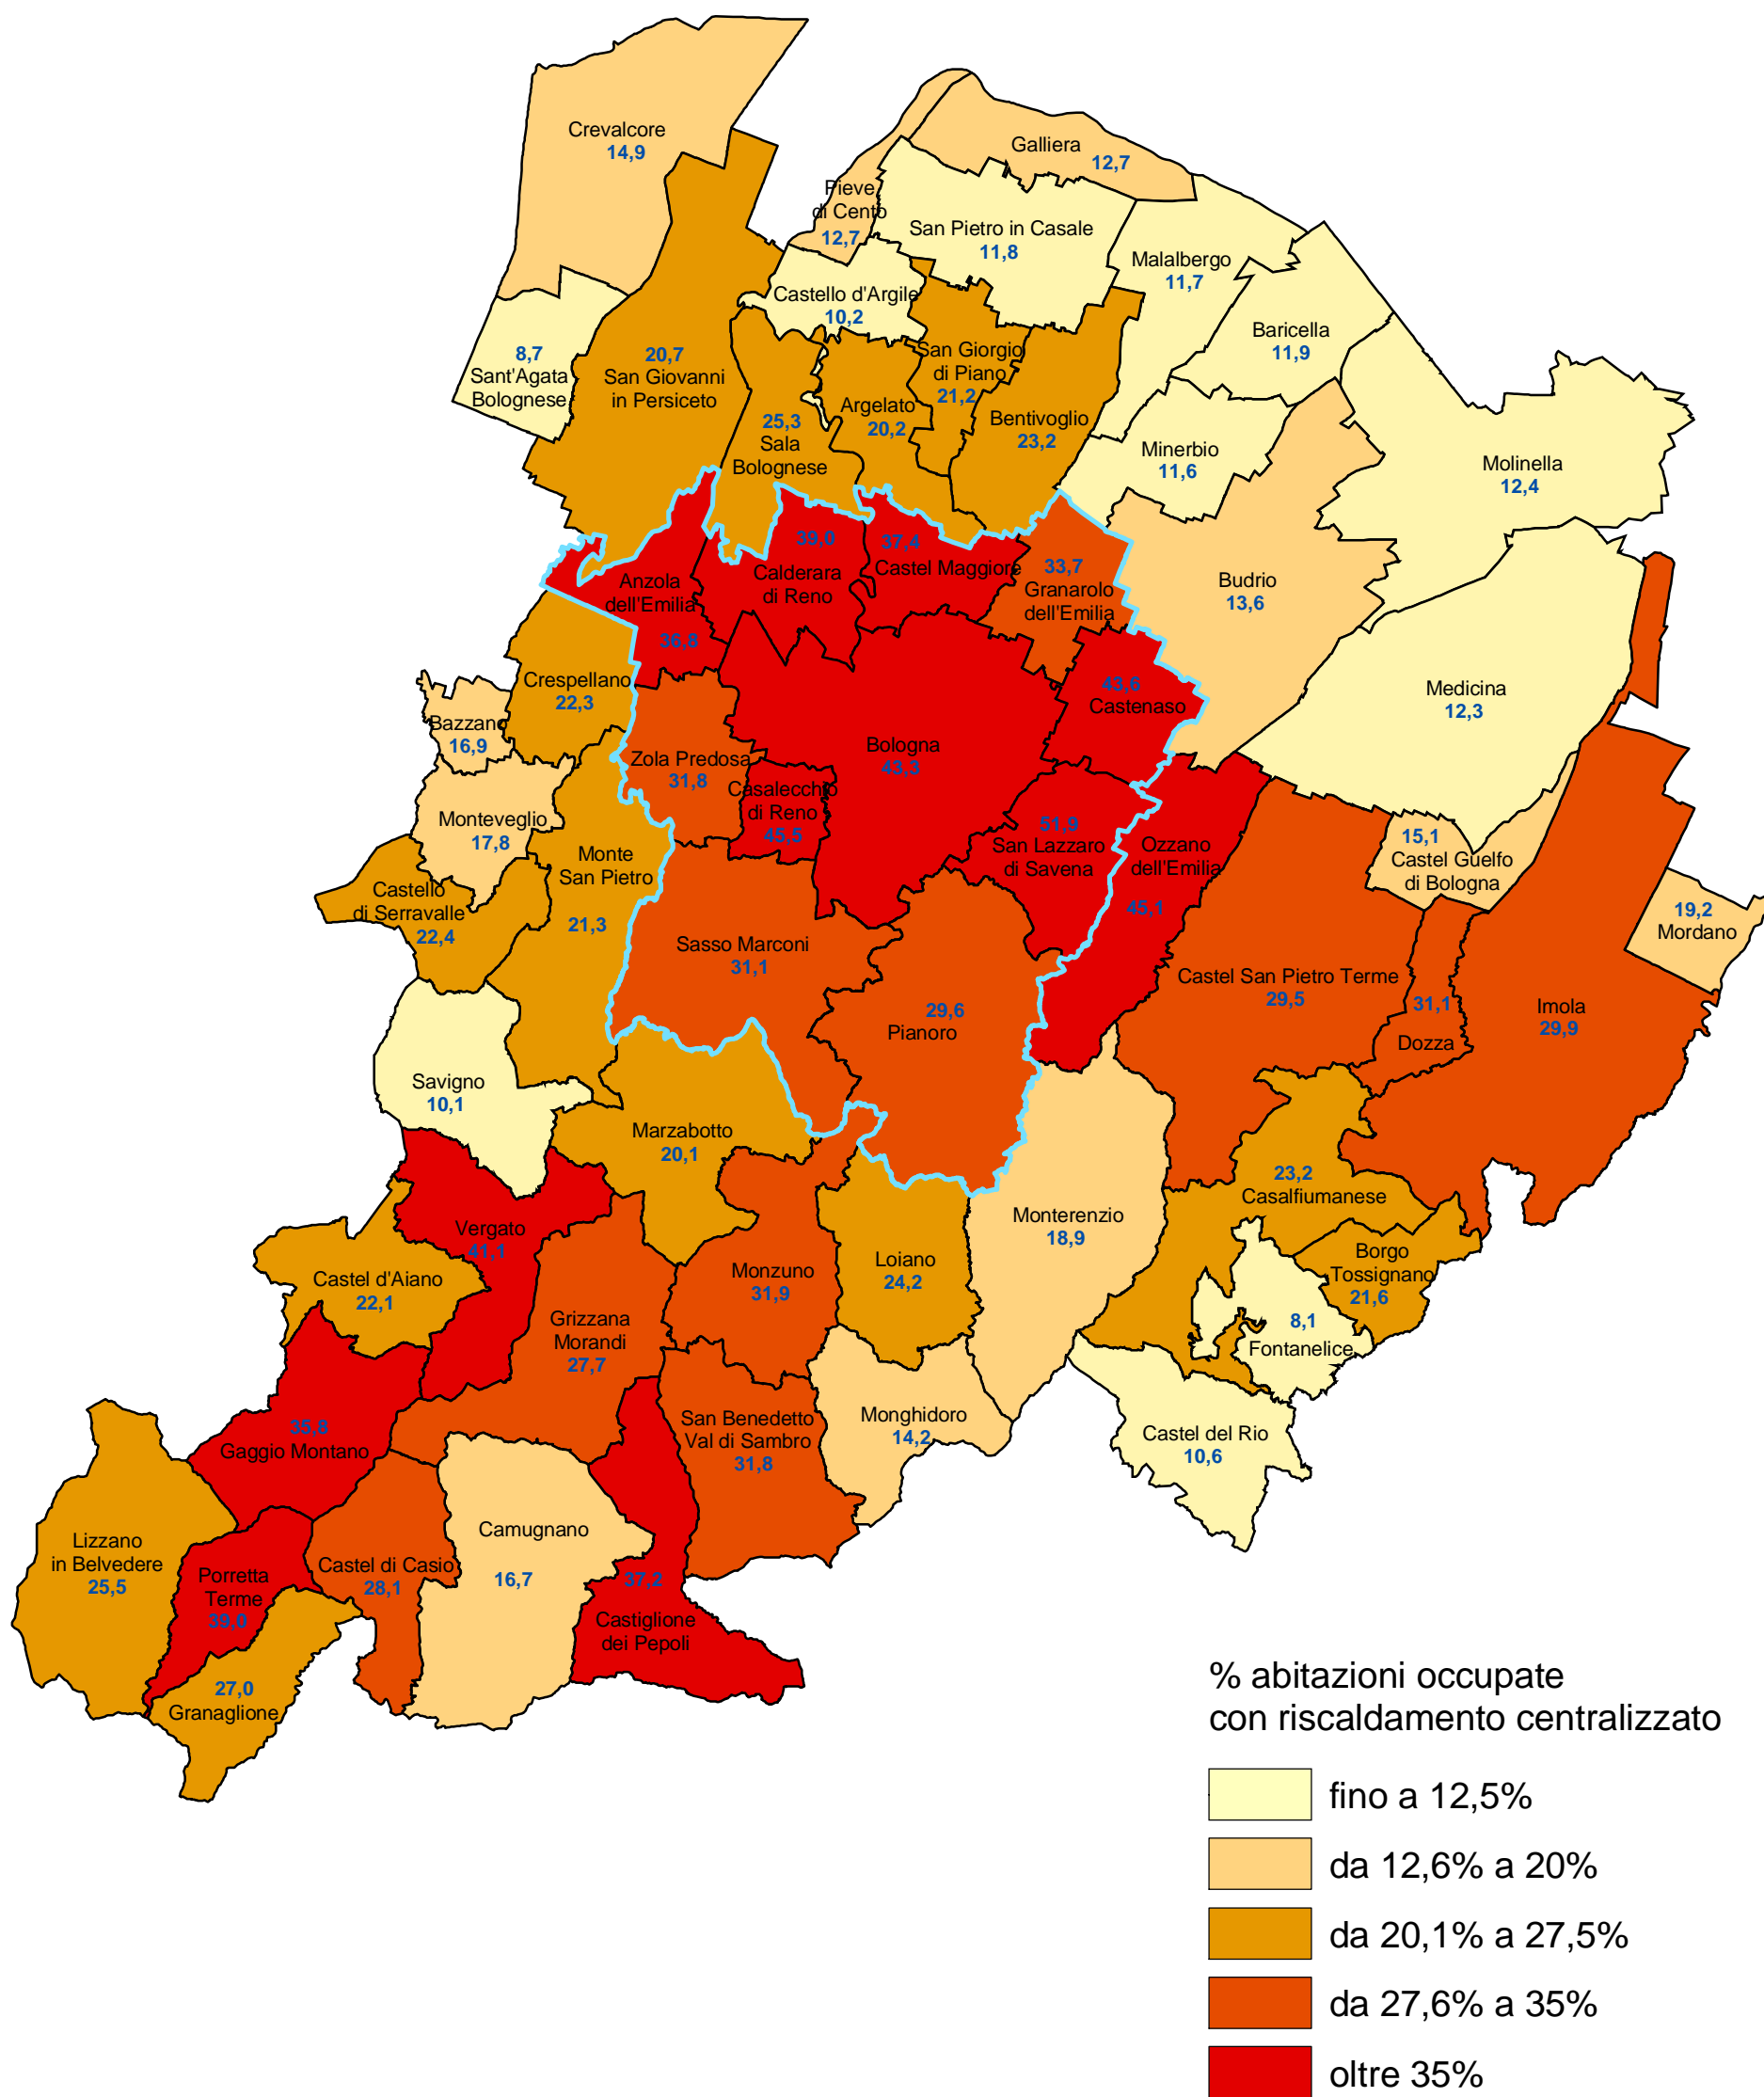

# Provincia di Bologna

## Percentuale delle abitazioni occupate da residenti fornite di riscaldamento centralizzato per comune (censimento 1991)

COMUNE DI BOLOGNA - Settore Programmazione Controlli e Statistica

Nel 1991 le abitazioni occupate da residenti fornite di riscaldamento centralizzato censite nella provincia di Bologna erano pari al 35,5% delle abitazioni occupate (nel comune di Bologna 43,3%).