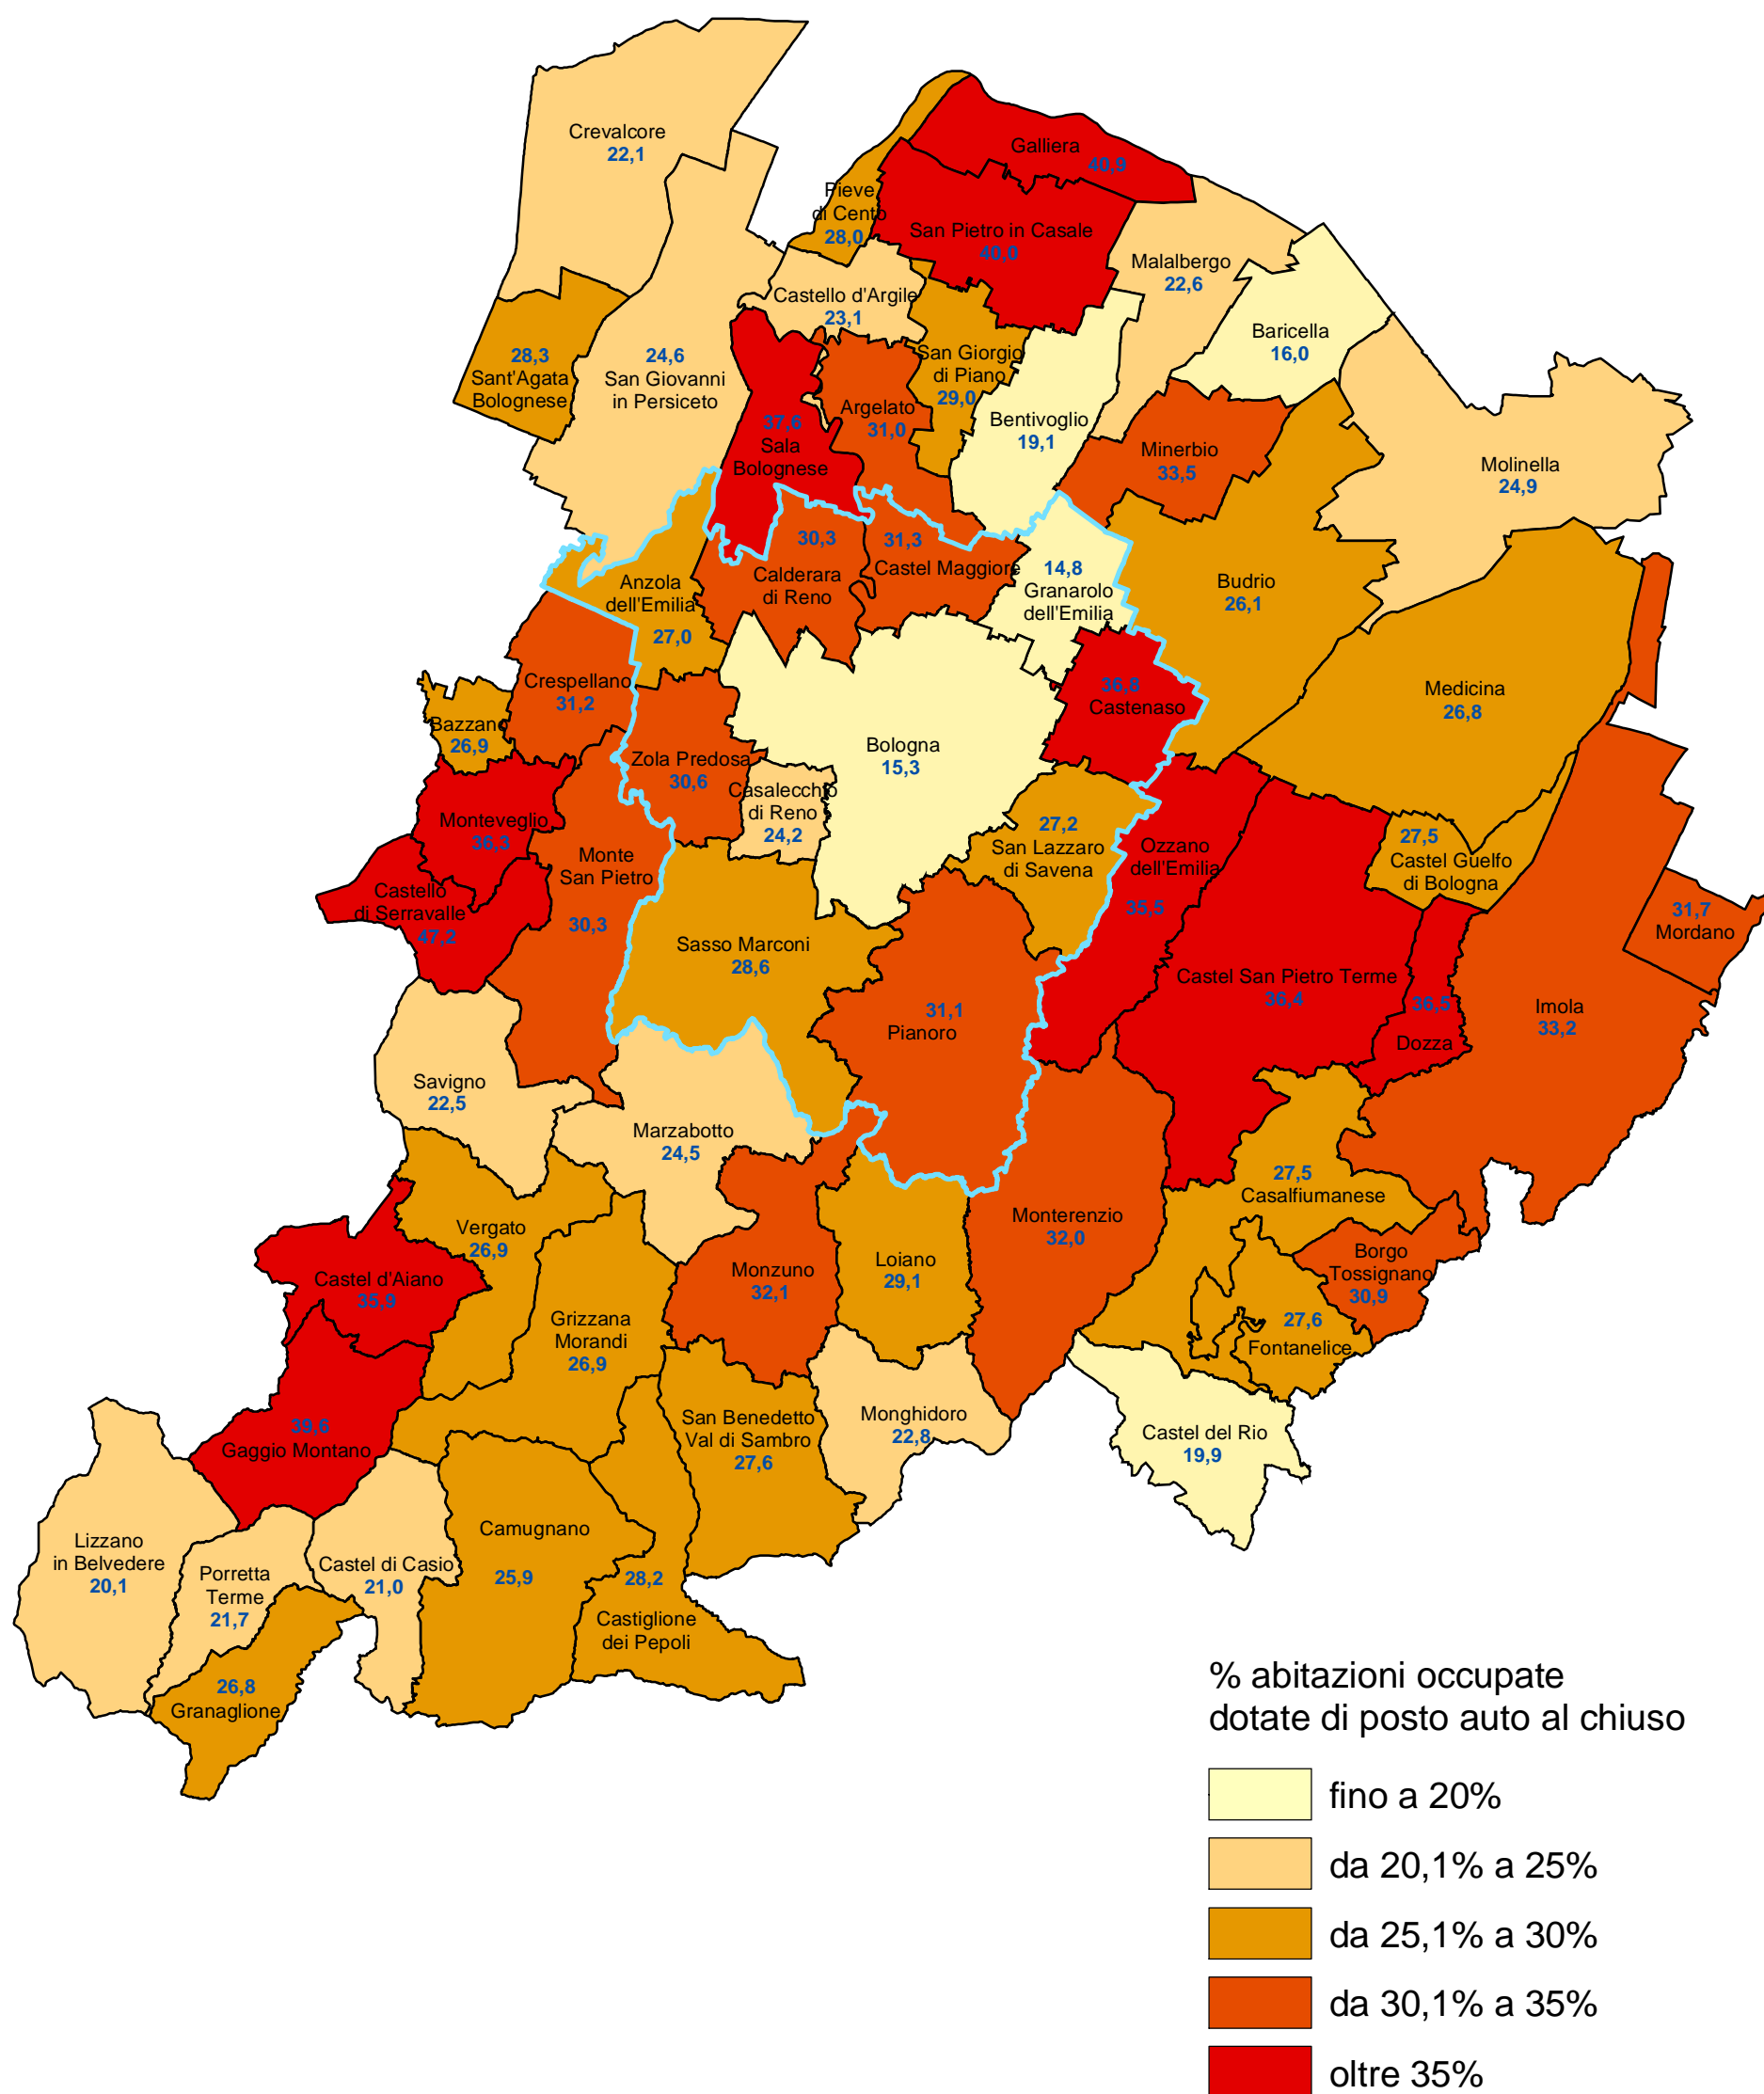

Provincia di Bologna

Percentuale delle abitazioni occupate da residenti dotate di posto auto al chiuso per comune (censimento 2001)

COMUNE DI BOLOGNA - Settore Programmazione Controlli e Statistica

Nel 2001 le abitazioni occupate da residenti dotate di posto auto al chiuso censite nella provincia di Bologna erano pari al 23,1% delle abitazioni occupate (nel comune di Bologna 15,3%).