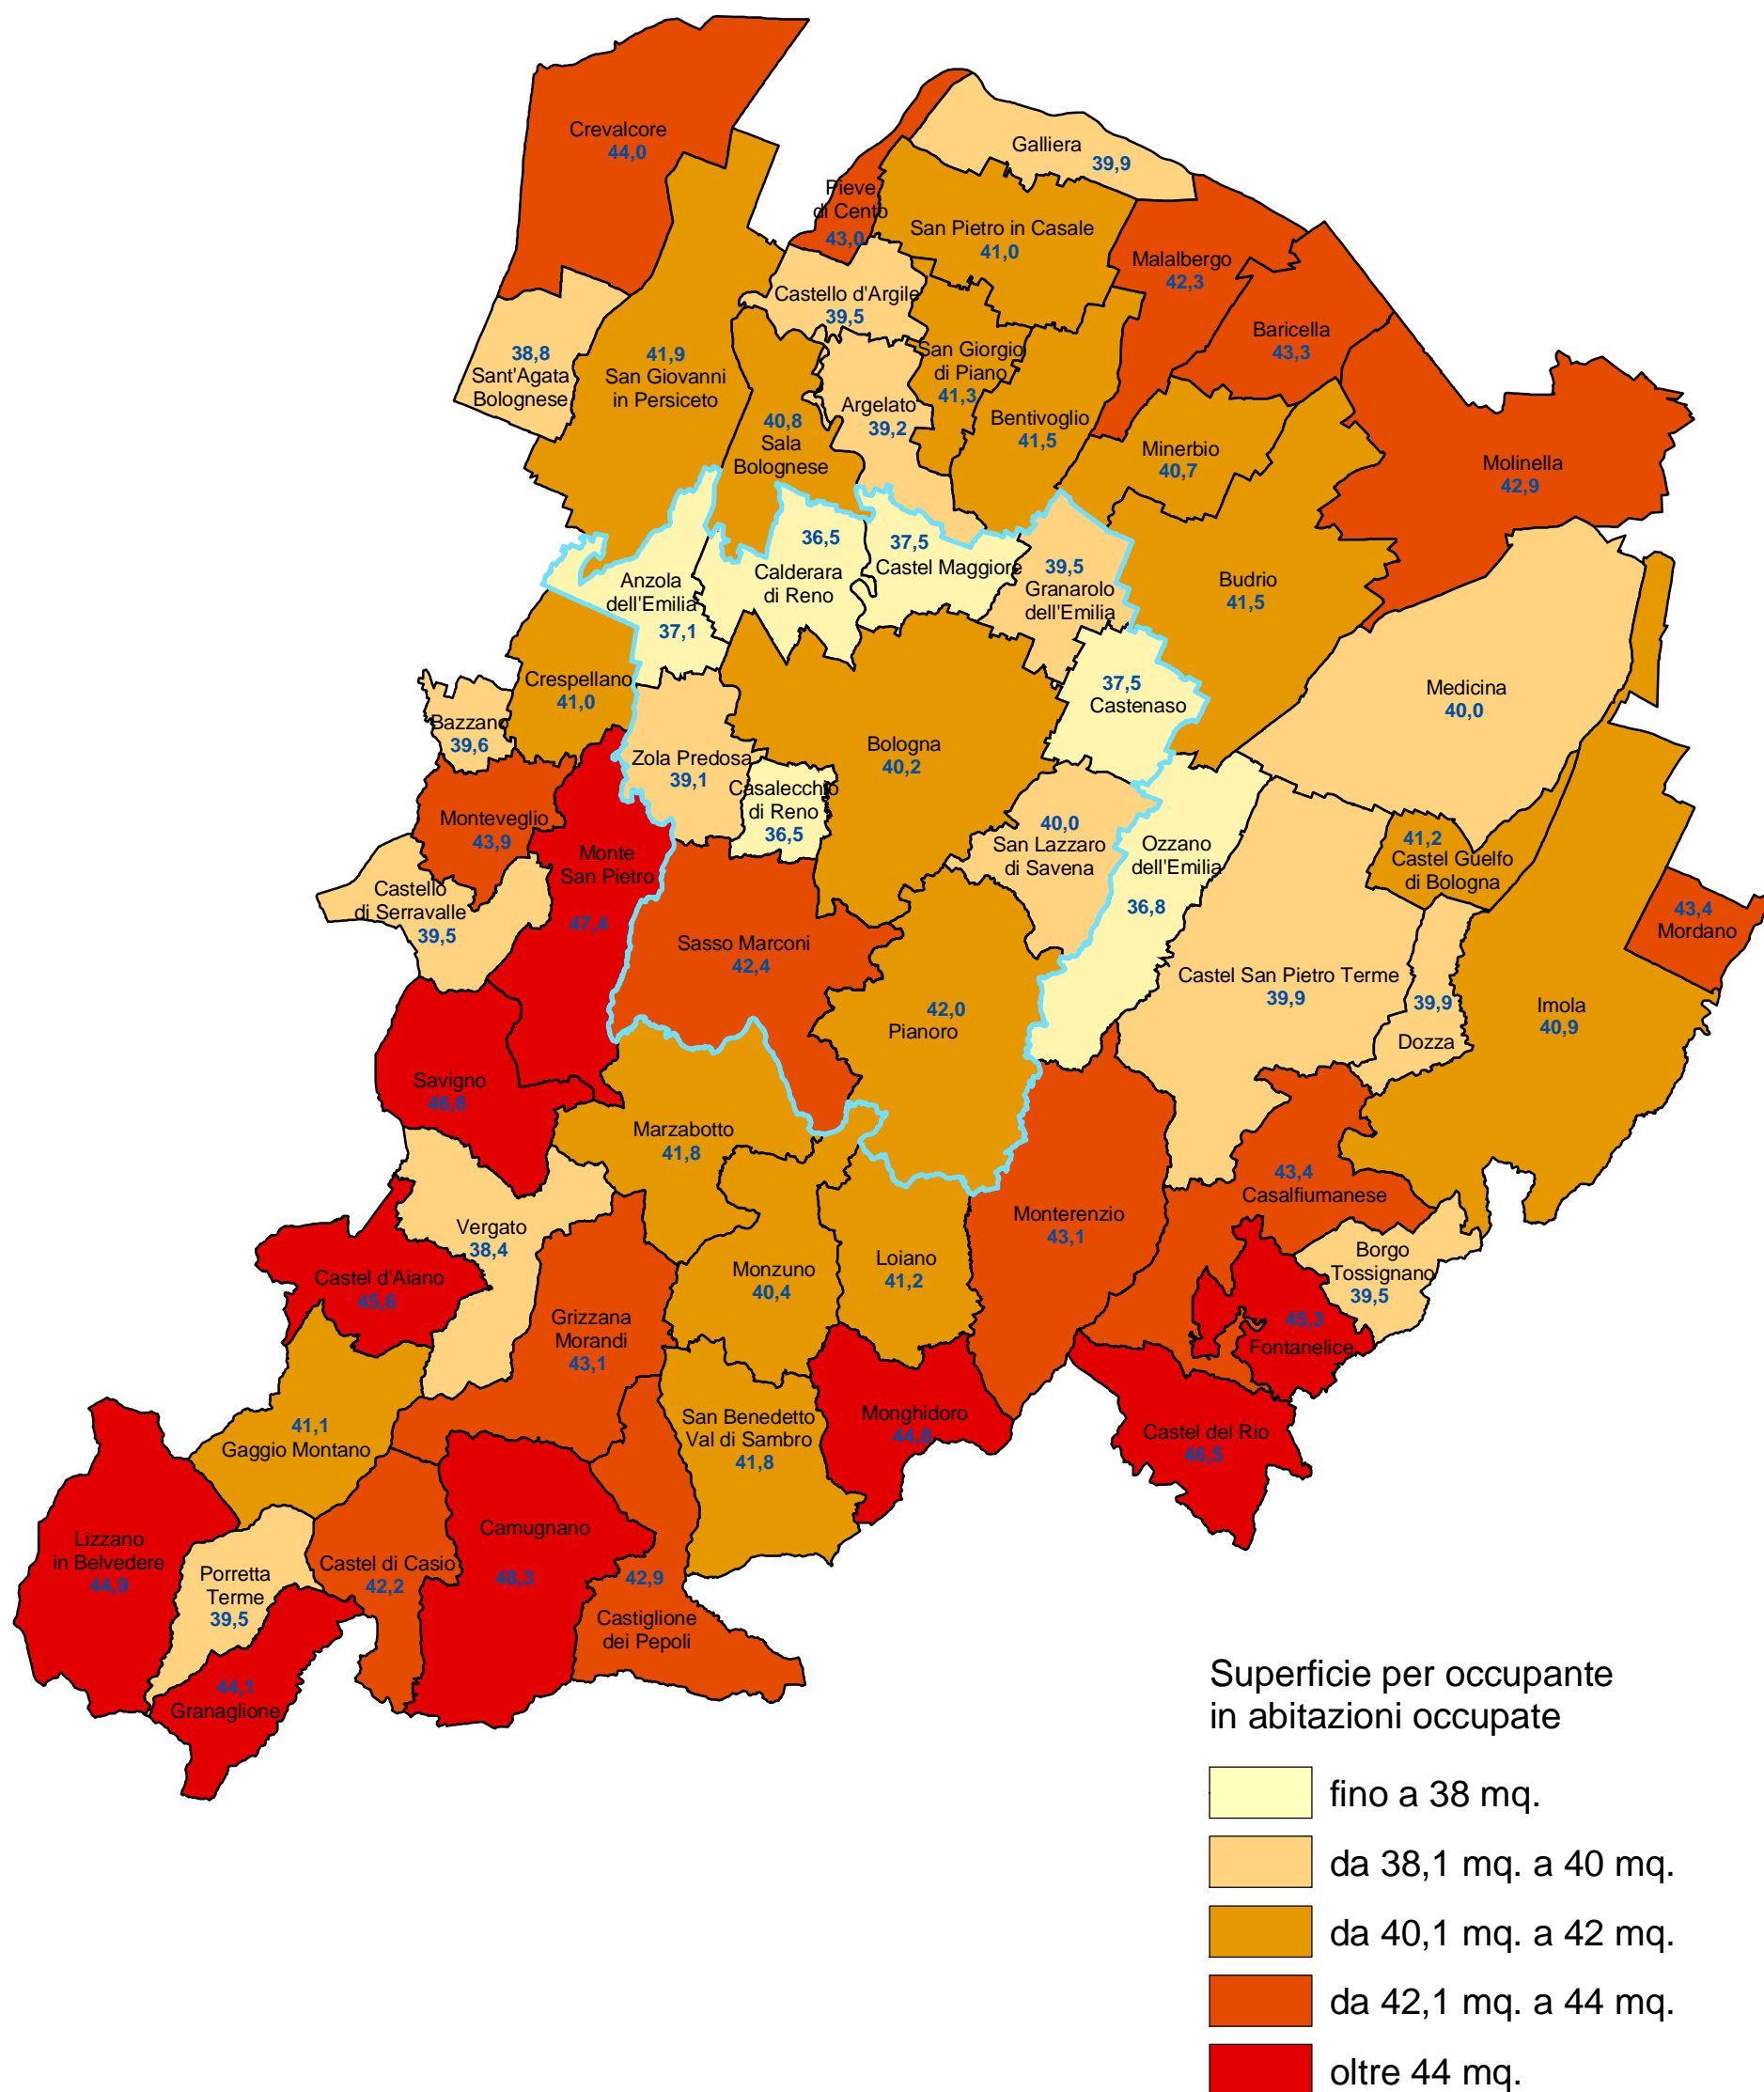

Provincia di Bologna

Superficie per occupante in abitazioni occupate da residenti per comune (censimento 2001)

COMUNE DI BOLOGNA - Settore Programmazione Controlli e Statistica

Nel 2001 la superficie per occupante in abitazioni occupate da residenti censite nella provincia di Bologna era pari a 40,4 mq. (nel comune di Bologna 40,2 mq.).