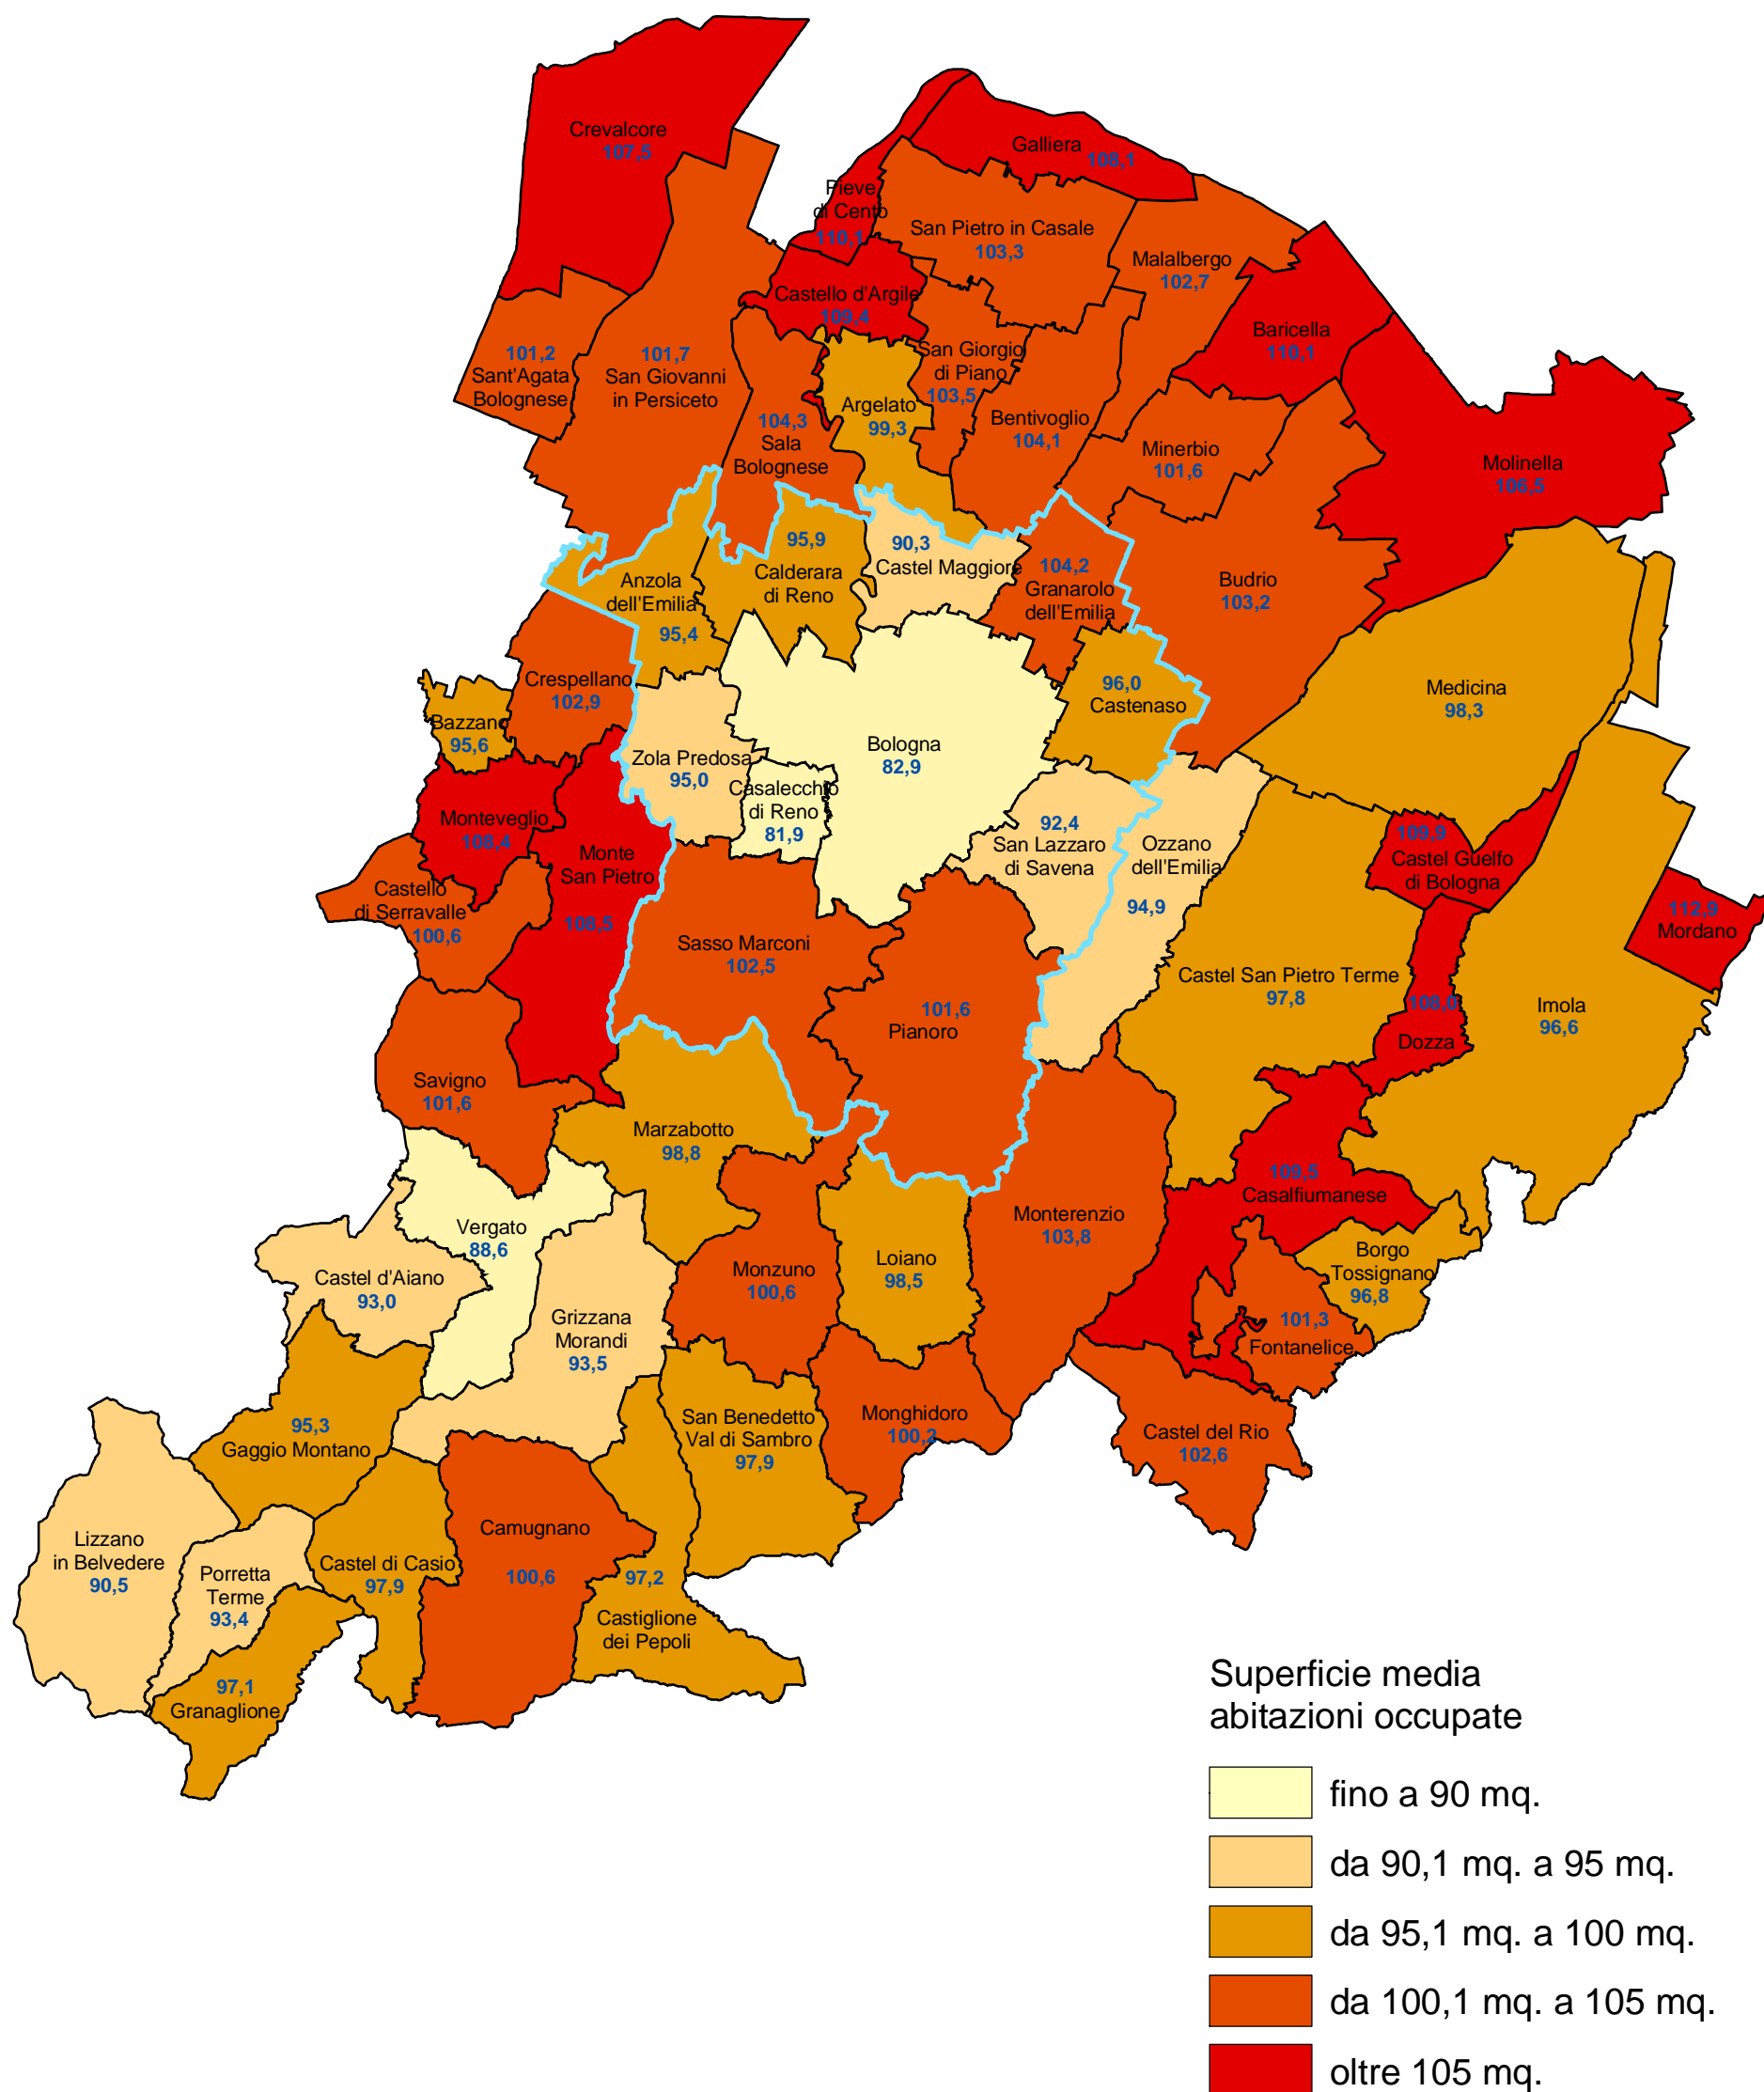

Provincia di Bologna

Superficie media delle abitazioni occupate da residenti per comune (censimento 1991)

COMUNE DI BOLOGNA - Settore Programmazione Controlli e Statistica

Nel 1991 la superficie media delle abitazioni occupate da residenti censite nella provincia di Bologna era pari a 90,9 mq. (nel comune di Bologna 82,9 mq.).