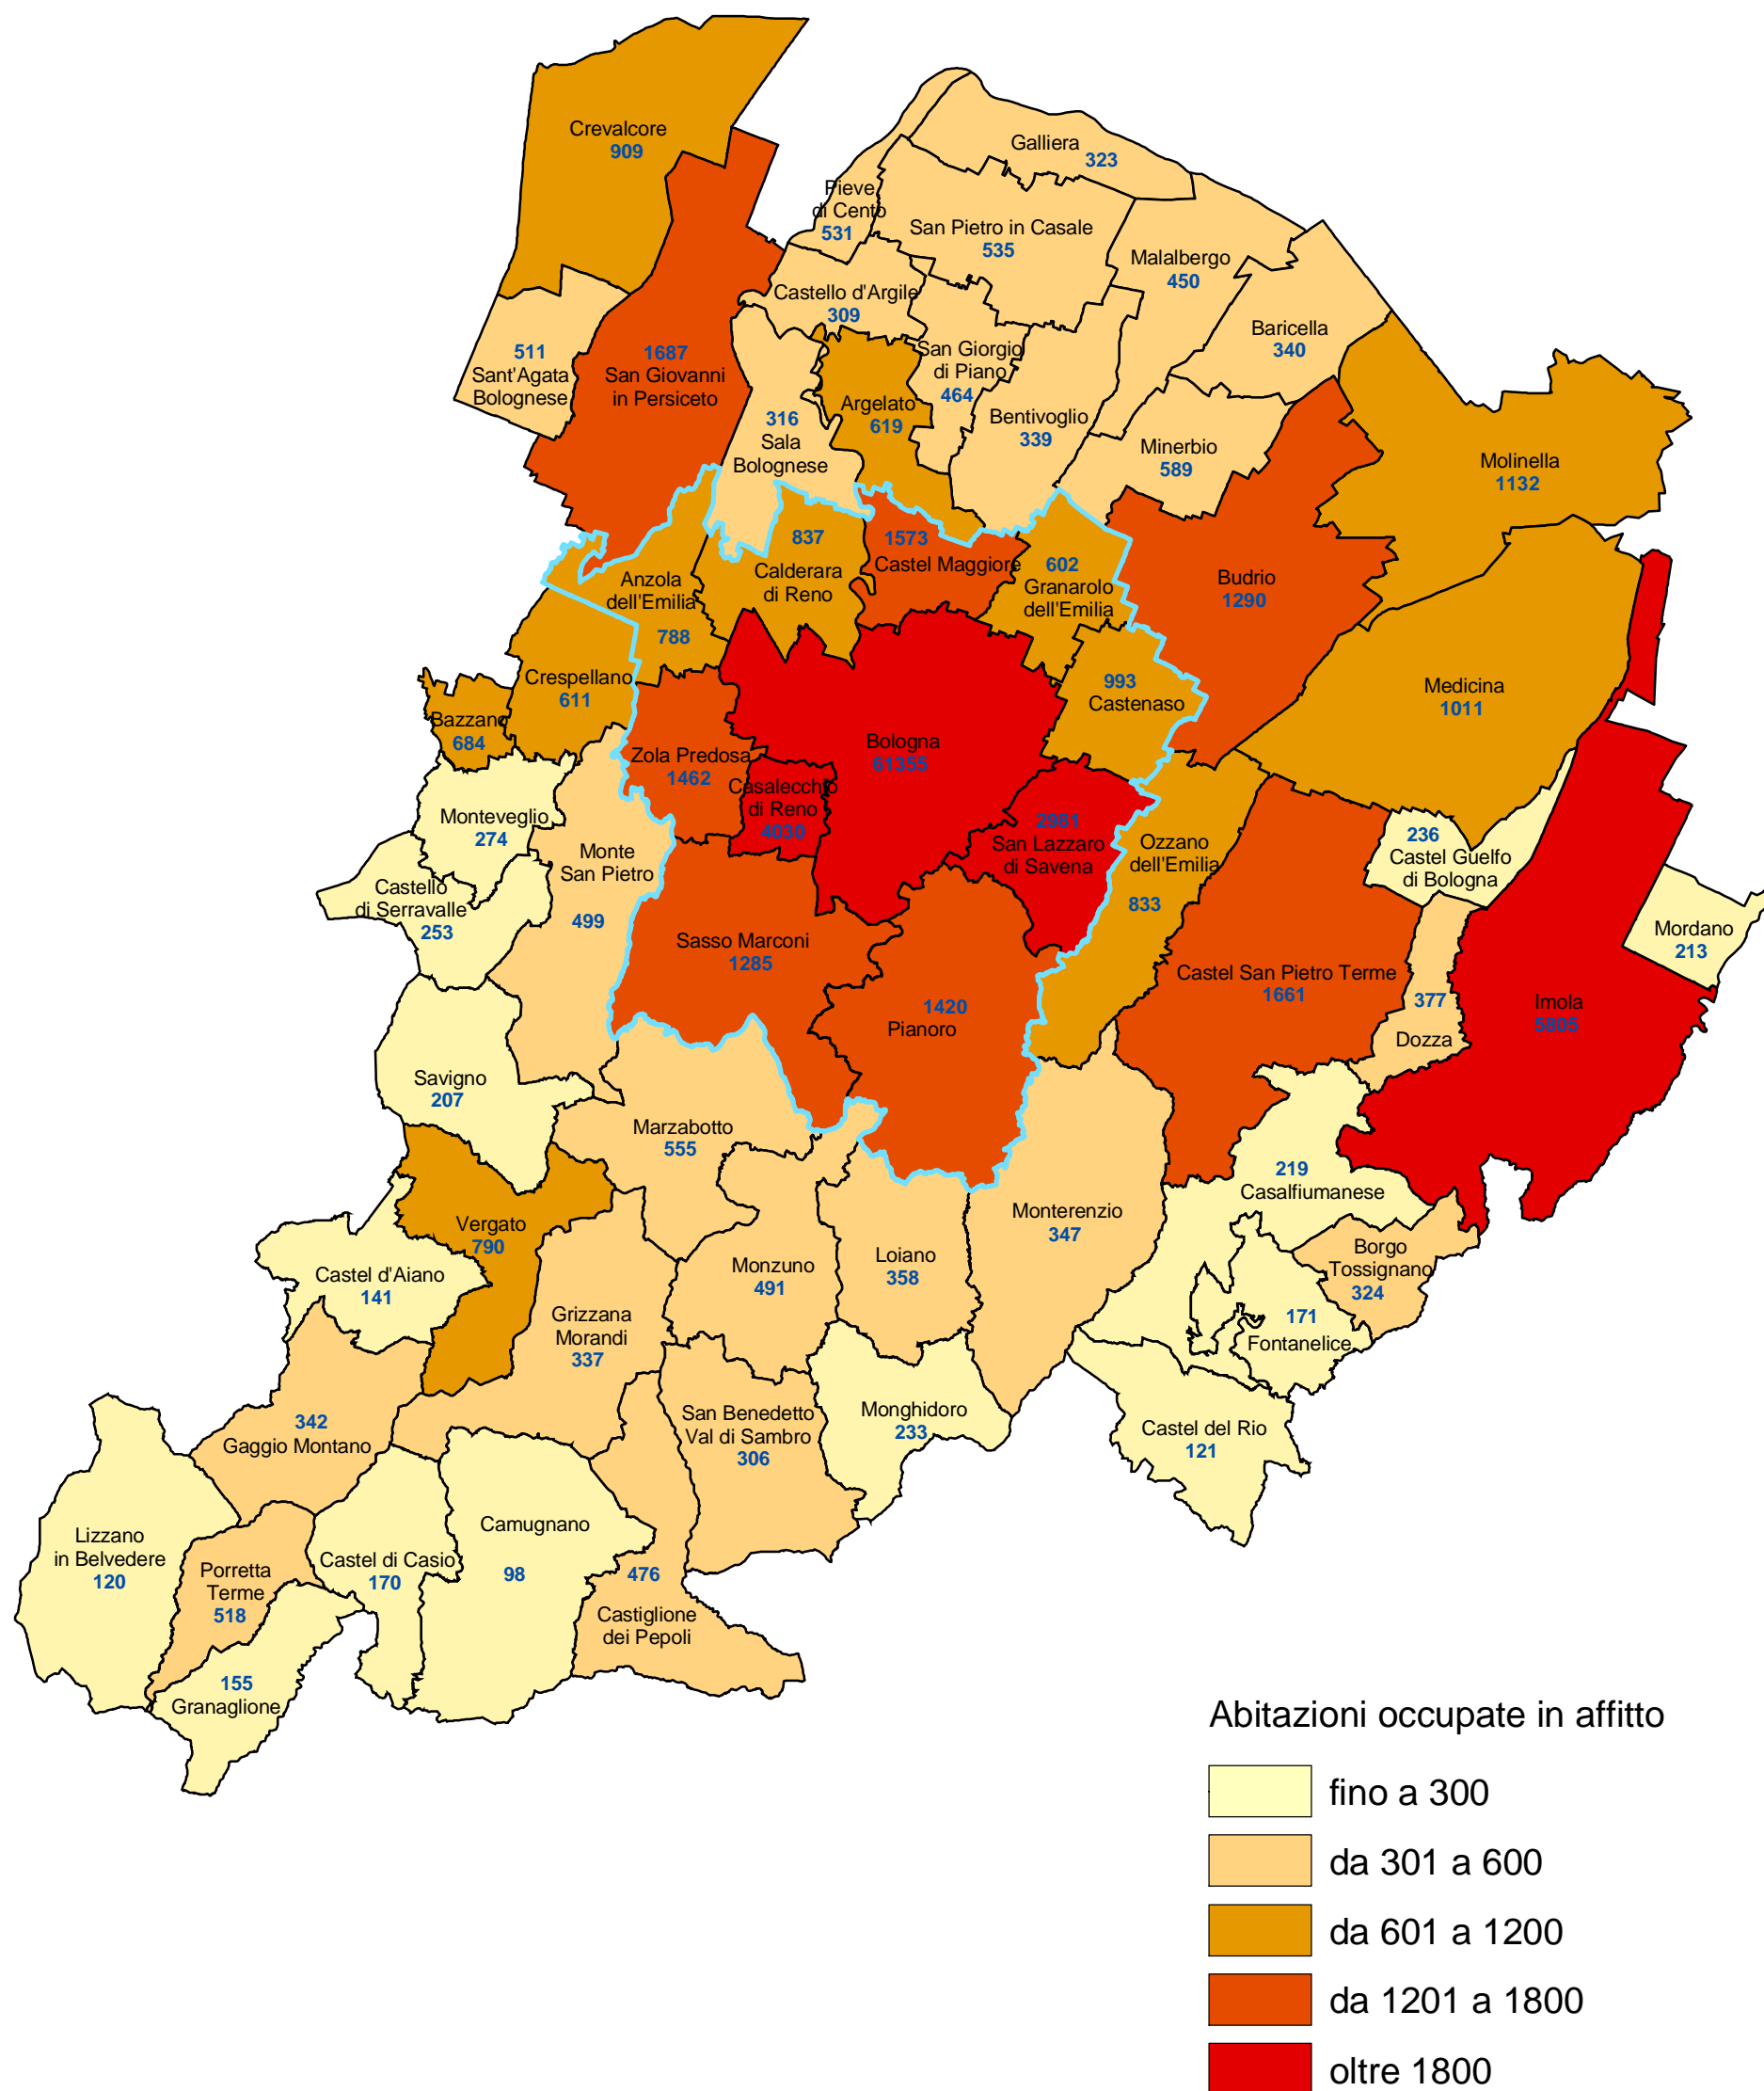

# Provincia di Bologna

## Abitazioni in affitto occupate da residenti per comune (censimento 1991)

COMUNE DI BOLOGNA - Settore Programmazione Controlli e Statistica

**Nel 1991 le abitazioni in affitto occupate da residenti censite nella provincia di Bologna erano 106.606 (nel comune di Bologna 61.355).**