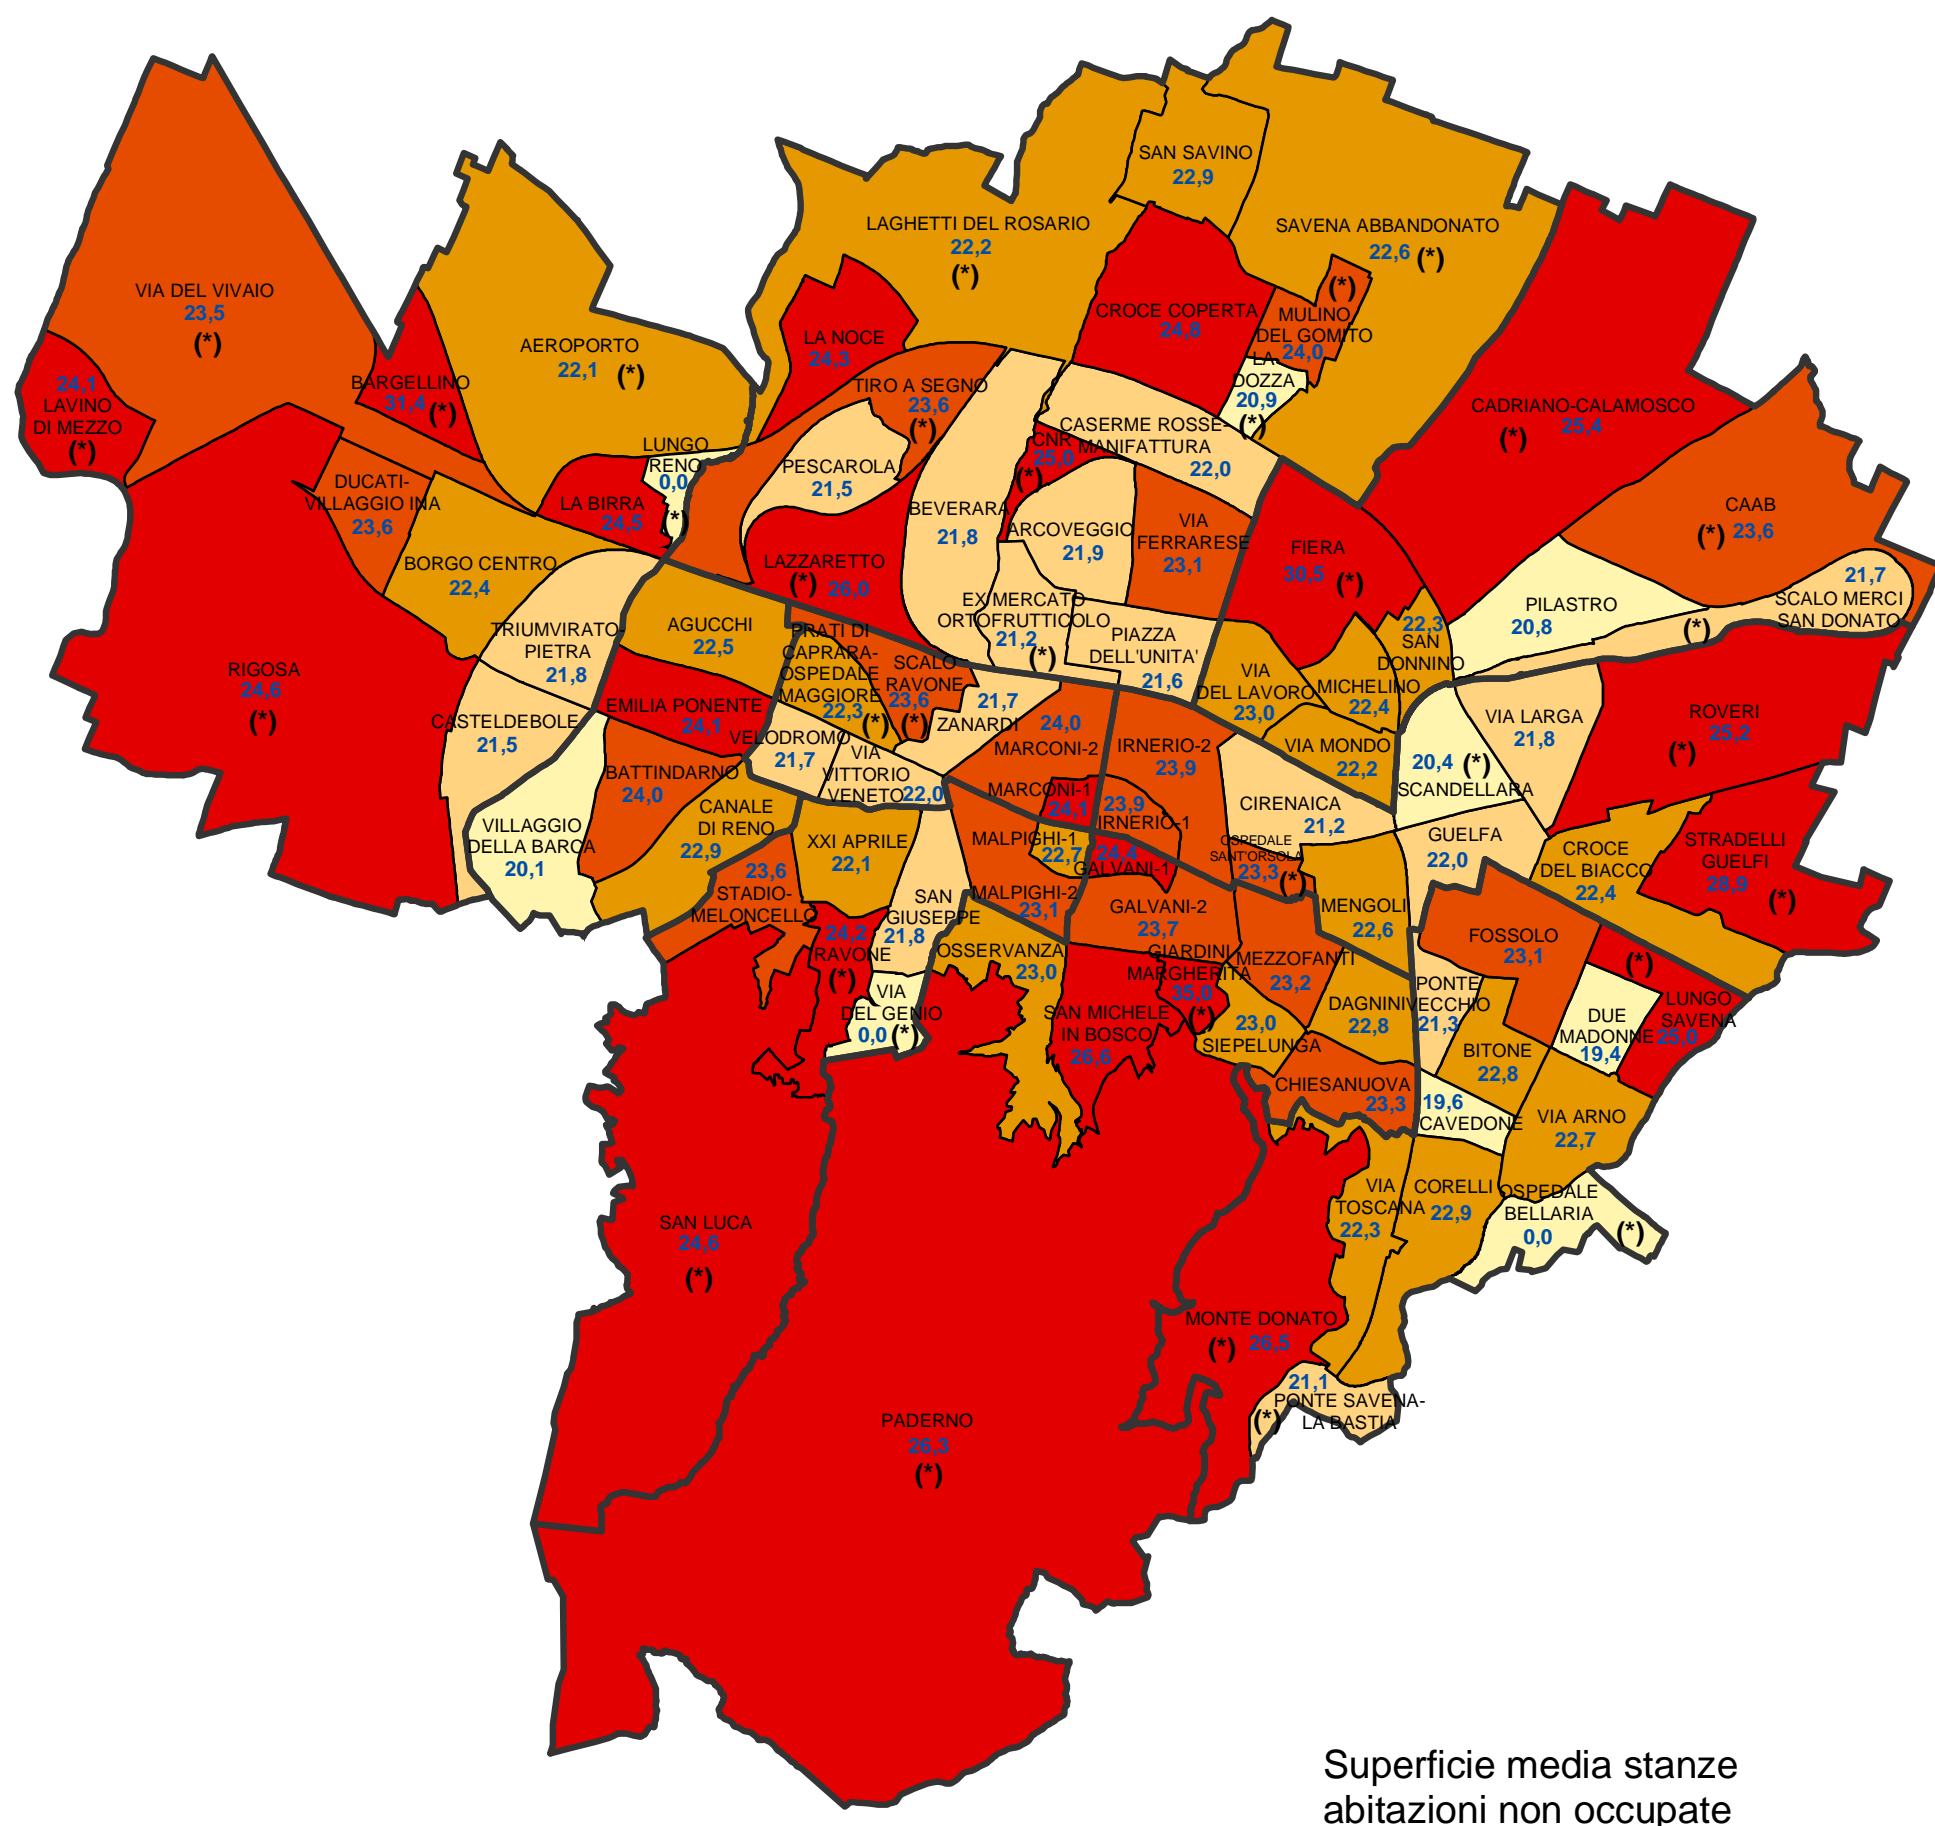

## Comune di Bologna

### Superficie media delle stanze nelle abitazioni non occupate da residenti per area statistica (censimento 2001)

(\*) Le aree statistiche contrassegnate con l'asterisco sono quelle che appartengono alla "Collina e ambiti agricoli periurbani", ai "Poli funzionali, aree produttive e infrastrutture" o la cui popolazione residente totale al 31.12.2004 era inferiore a 1500 unità.