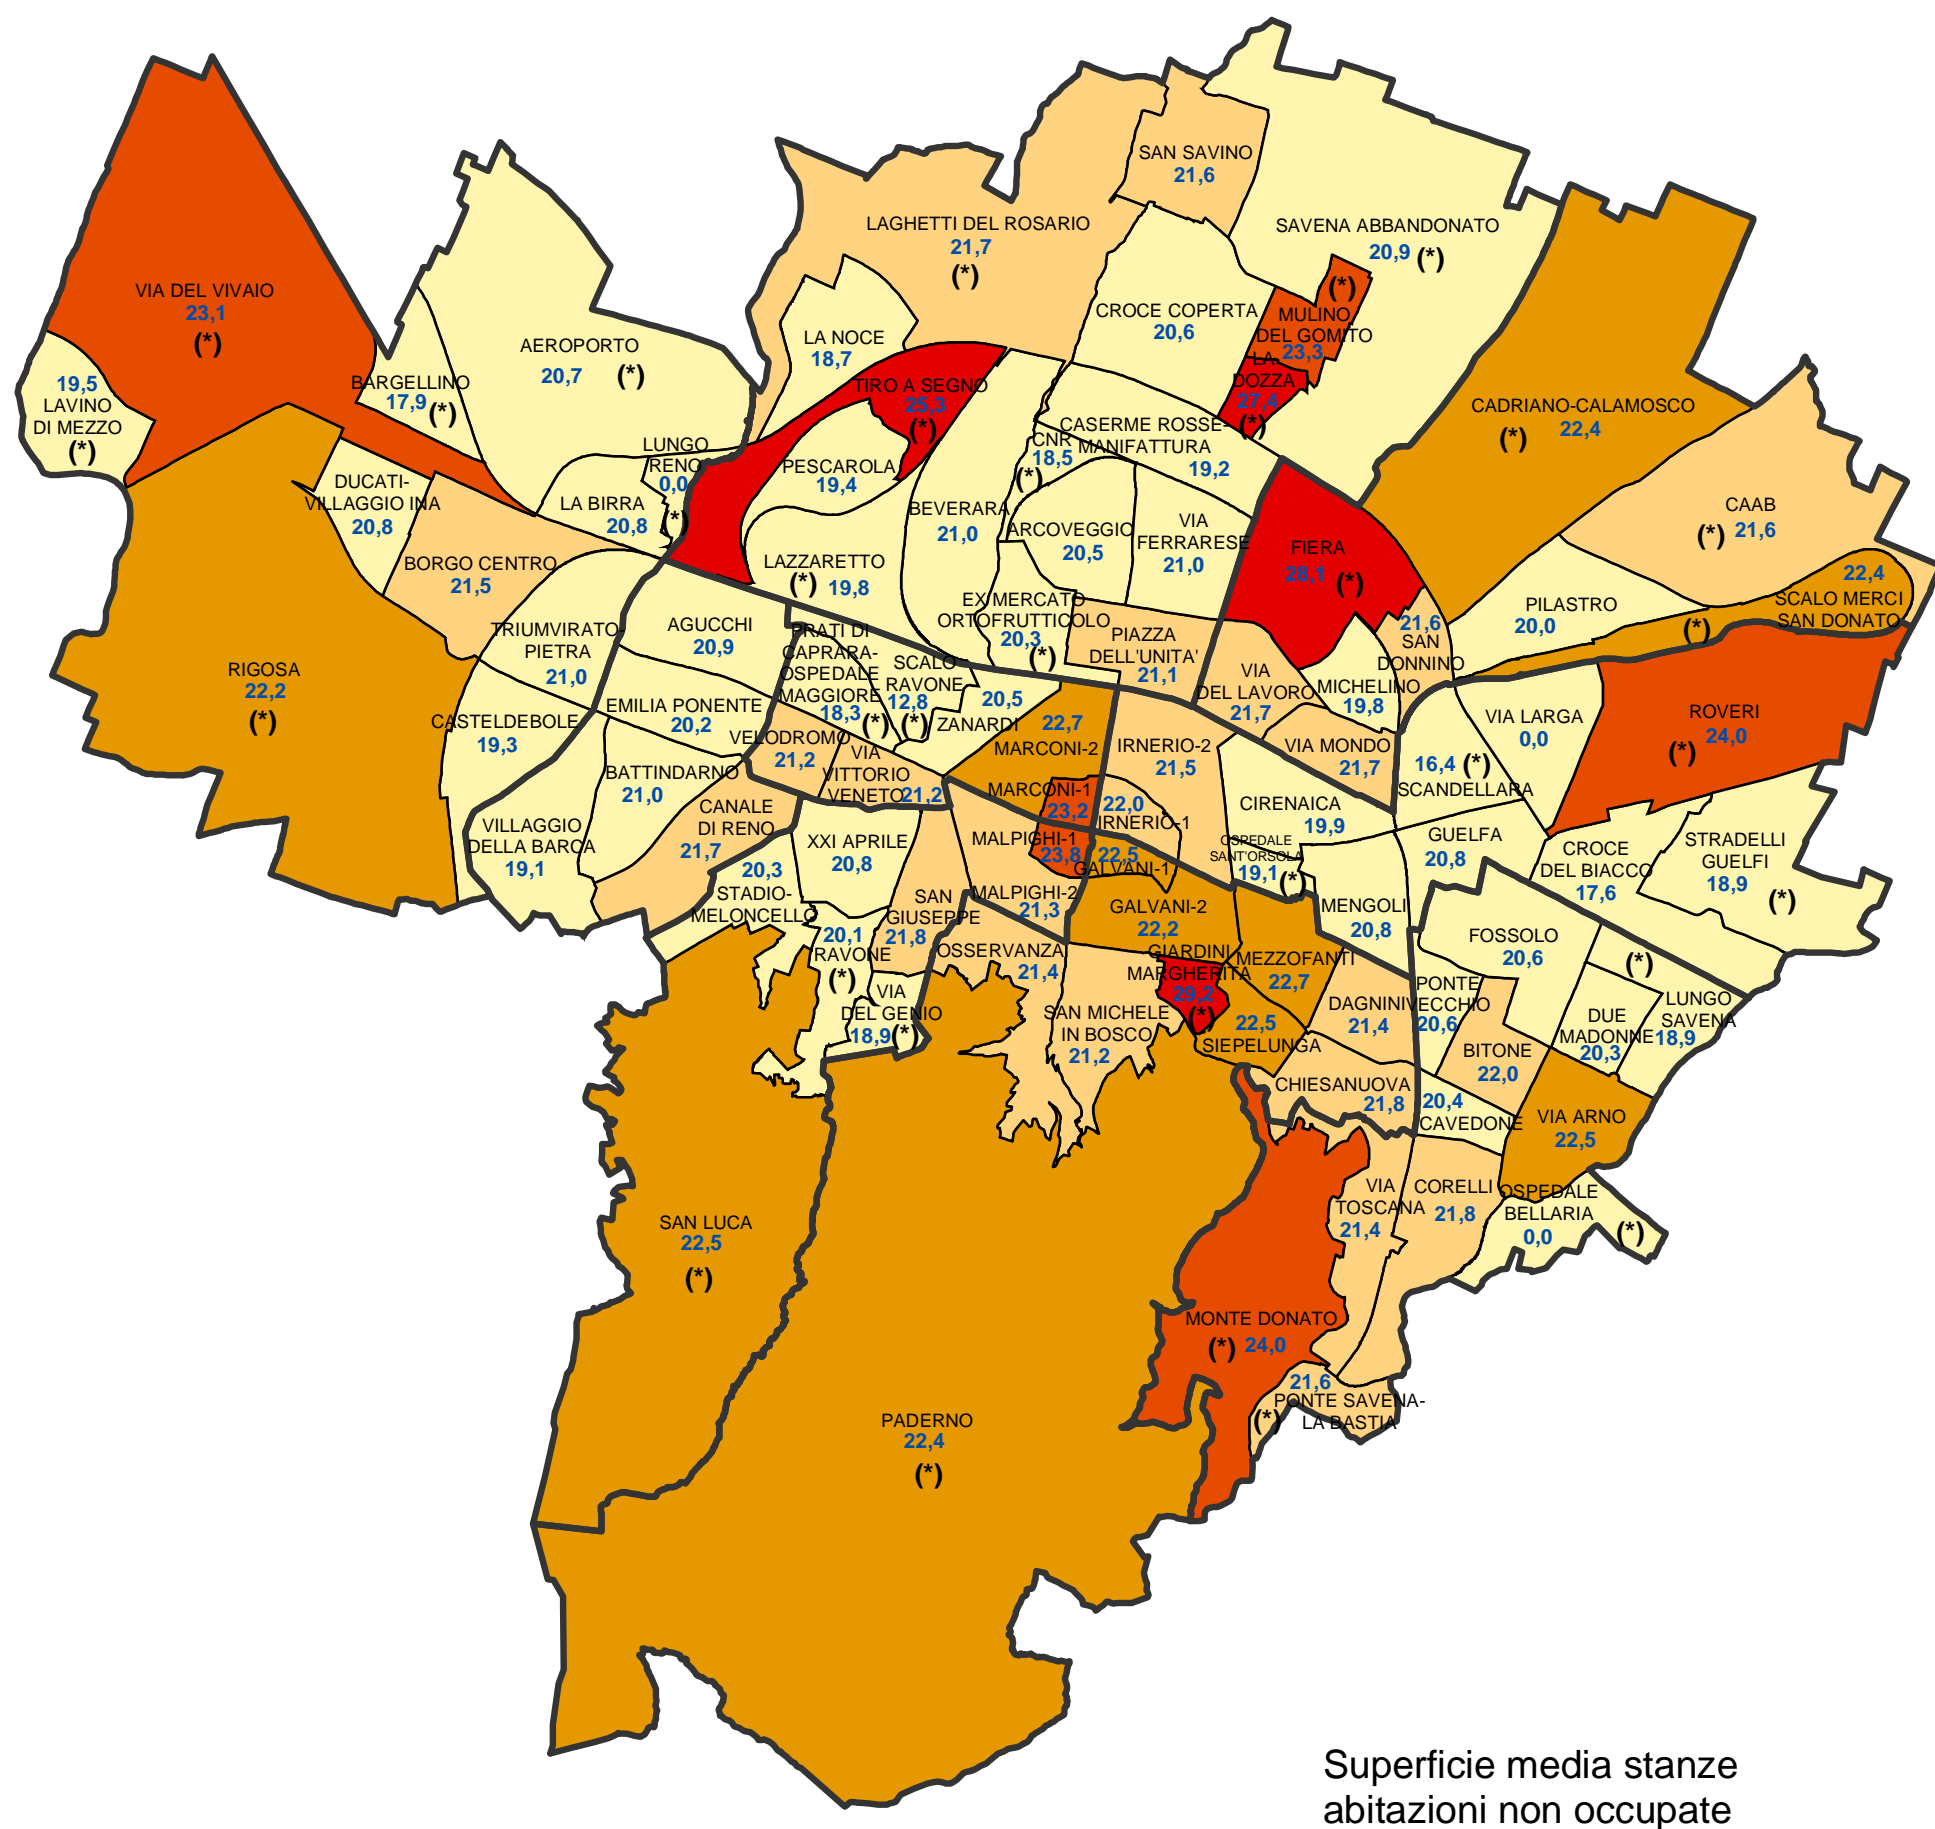

# Comune di Bologna

## Superficie media delle stanze nelle abitazioni non occupate da residenti per area statistica (censimento 1991)

(\*) Le aree statistiche contrassegnate con l'asterisco sono quelle che appartengono alla "Collina e ambiti agricoli periurbani", ai "Poli funzionali, aree produttive e infrastrutture" o la cui popolazione residente totale al 31.12.2004 era inferiore a 1500 unità.