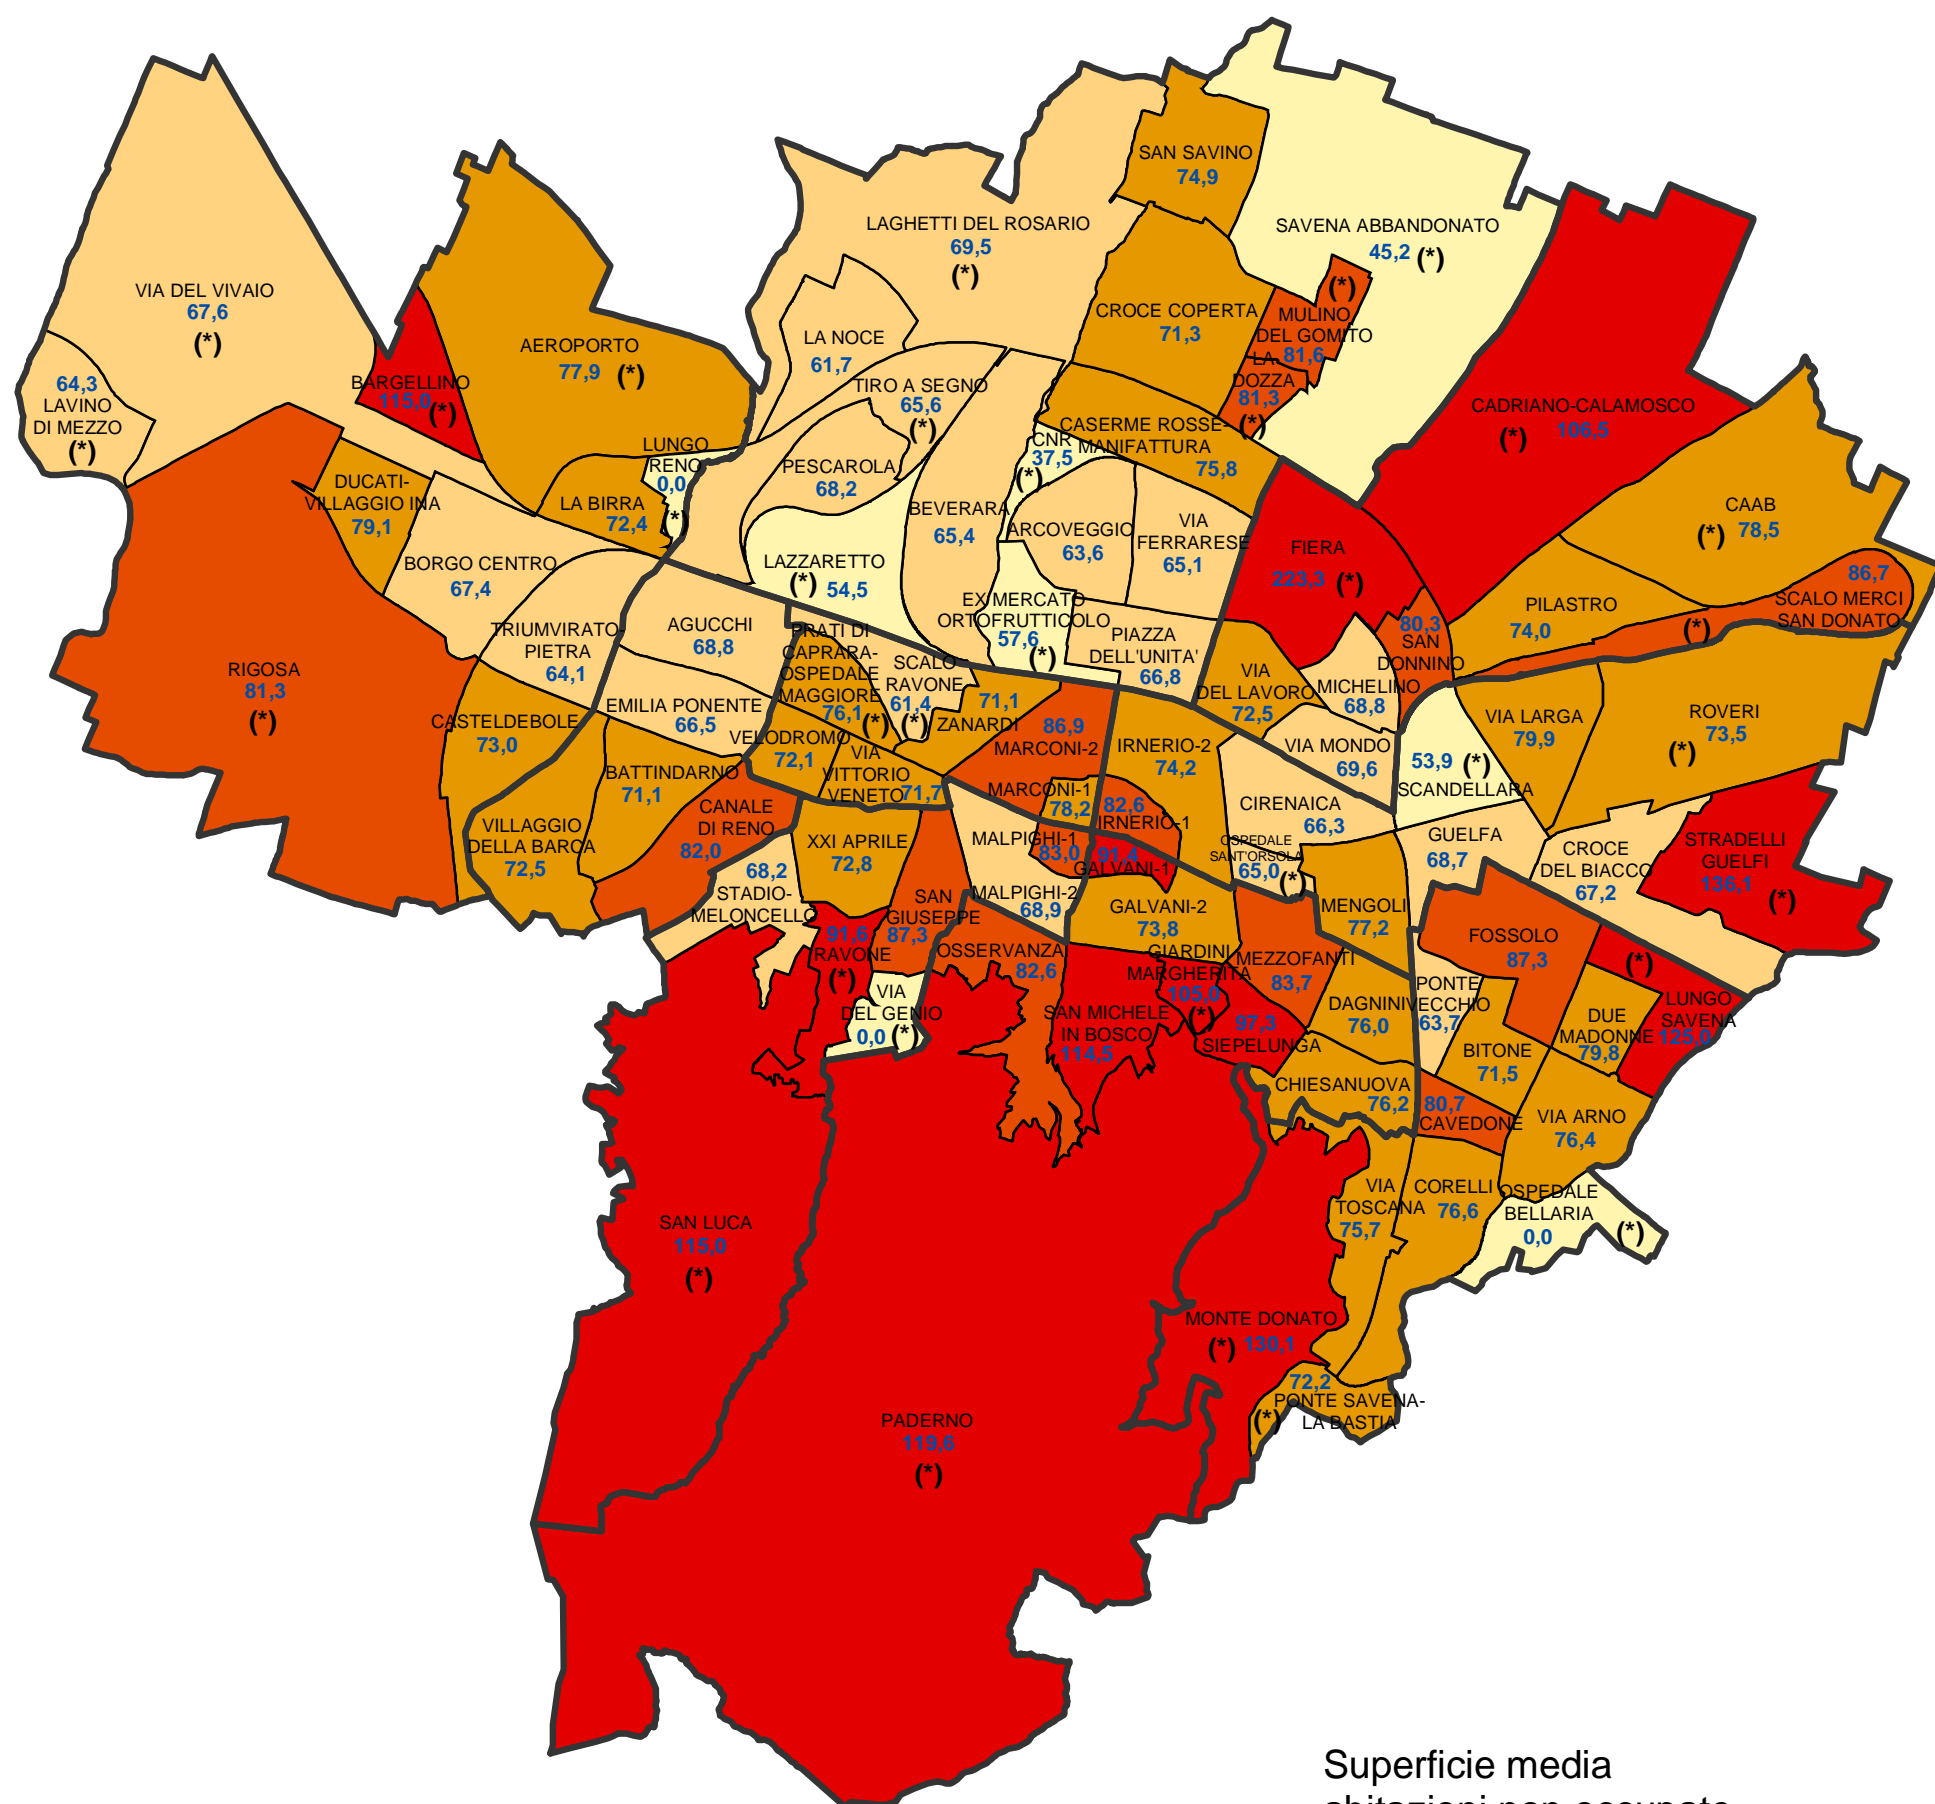

## Comune di Bologna

### Superficie media delle abitazioni non occupate da residenti per area statistica (censimento 2001)

Superficie media  
abitazioni non occupate

- fino a 60 mq.
- da 60,1 mq. a 70 mq.
- da 70,1 mq. a 80 mq.
- da 80,1 mq. a 90 mq.
- oltre 90 mq.

(\*) Le aree statistiche contrassegnate con l'asterisco sono quelle che appartengono alla "Collina e ambiti agricoli periurbani", ai "Poli funzionali, aree produttive e infrastrutture" o la cui popolazione residente totale al 31.12.2004 era inferiore a 1500 unità.