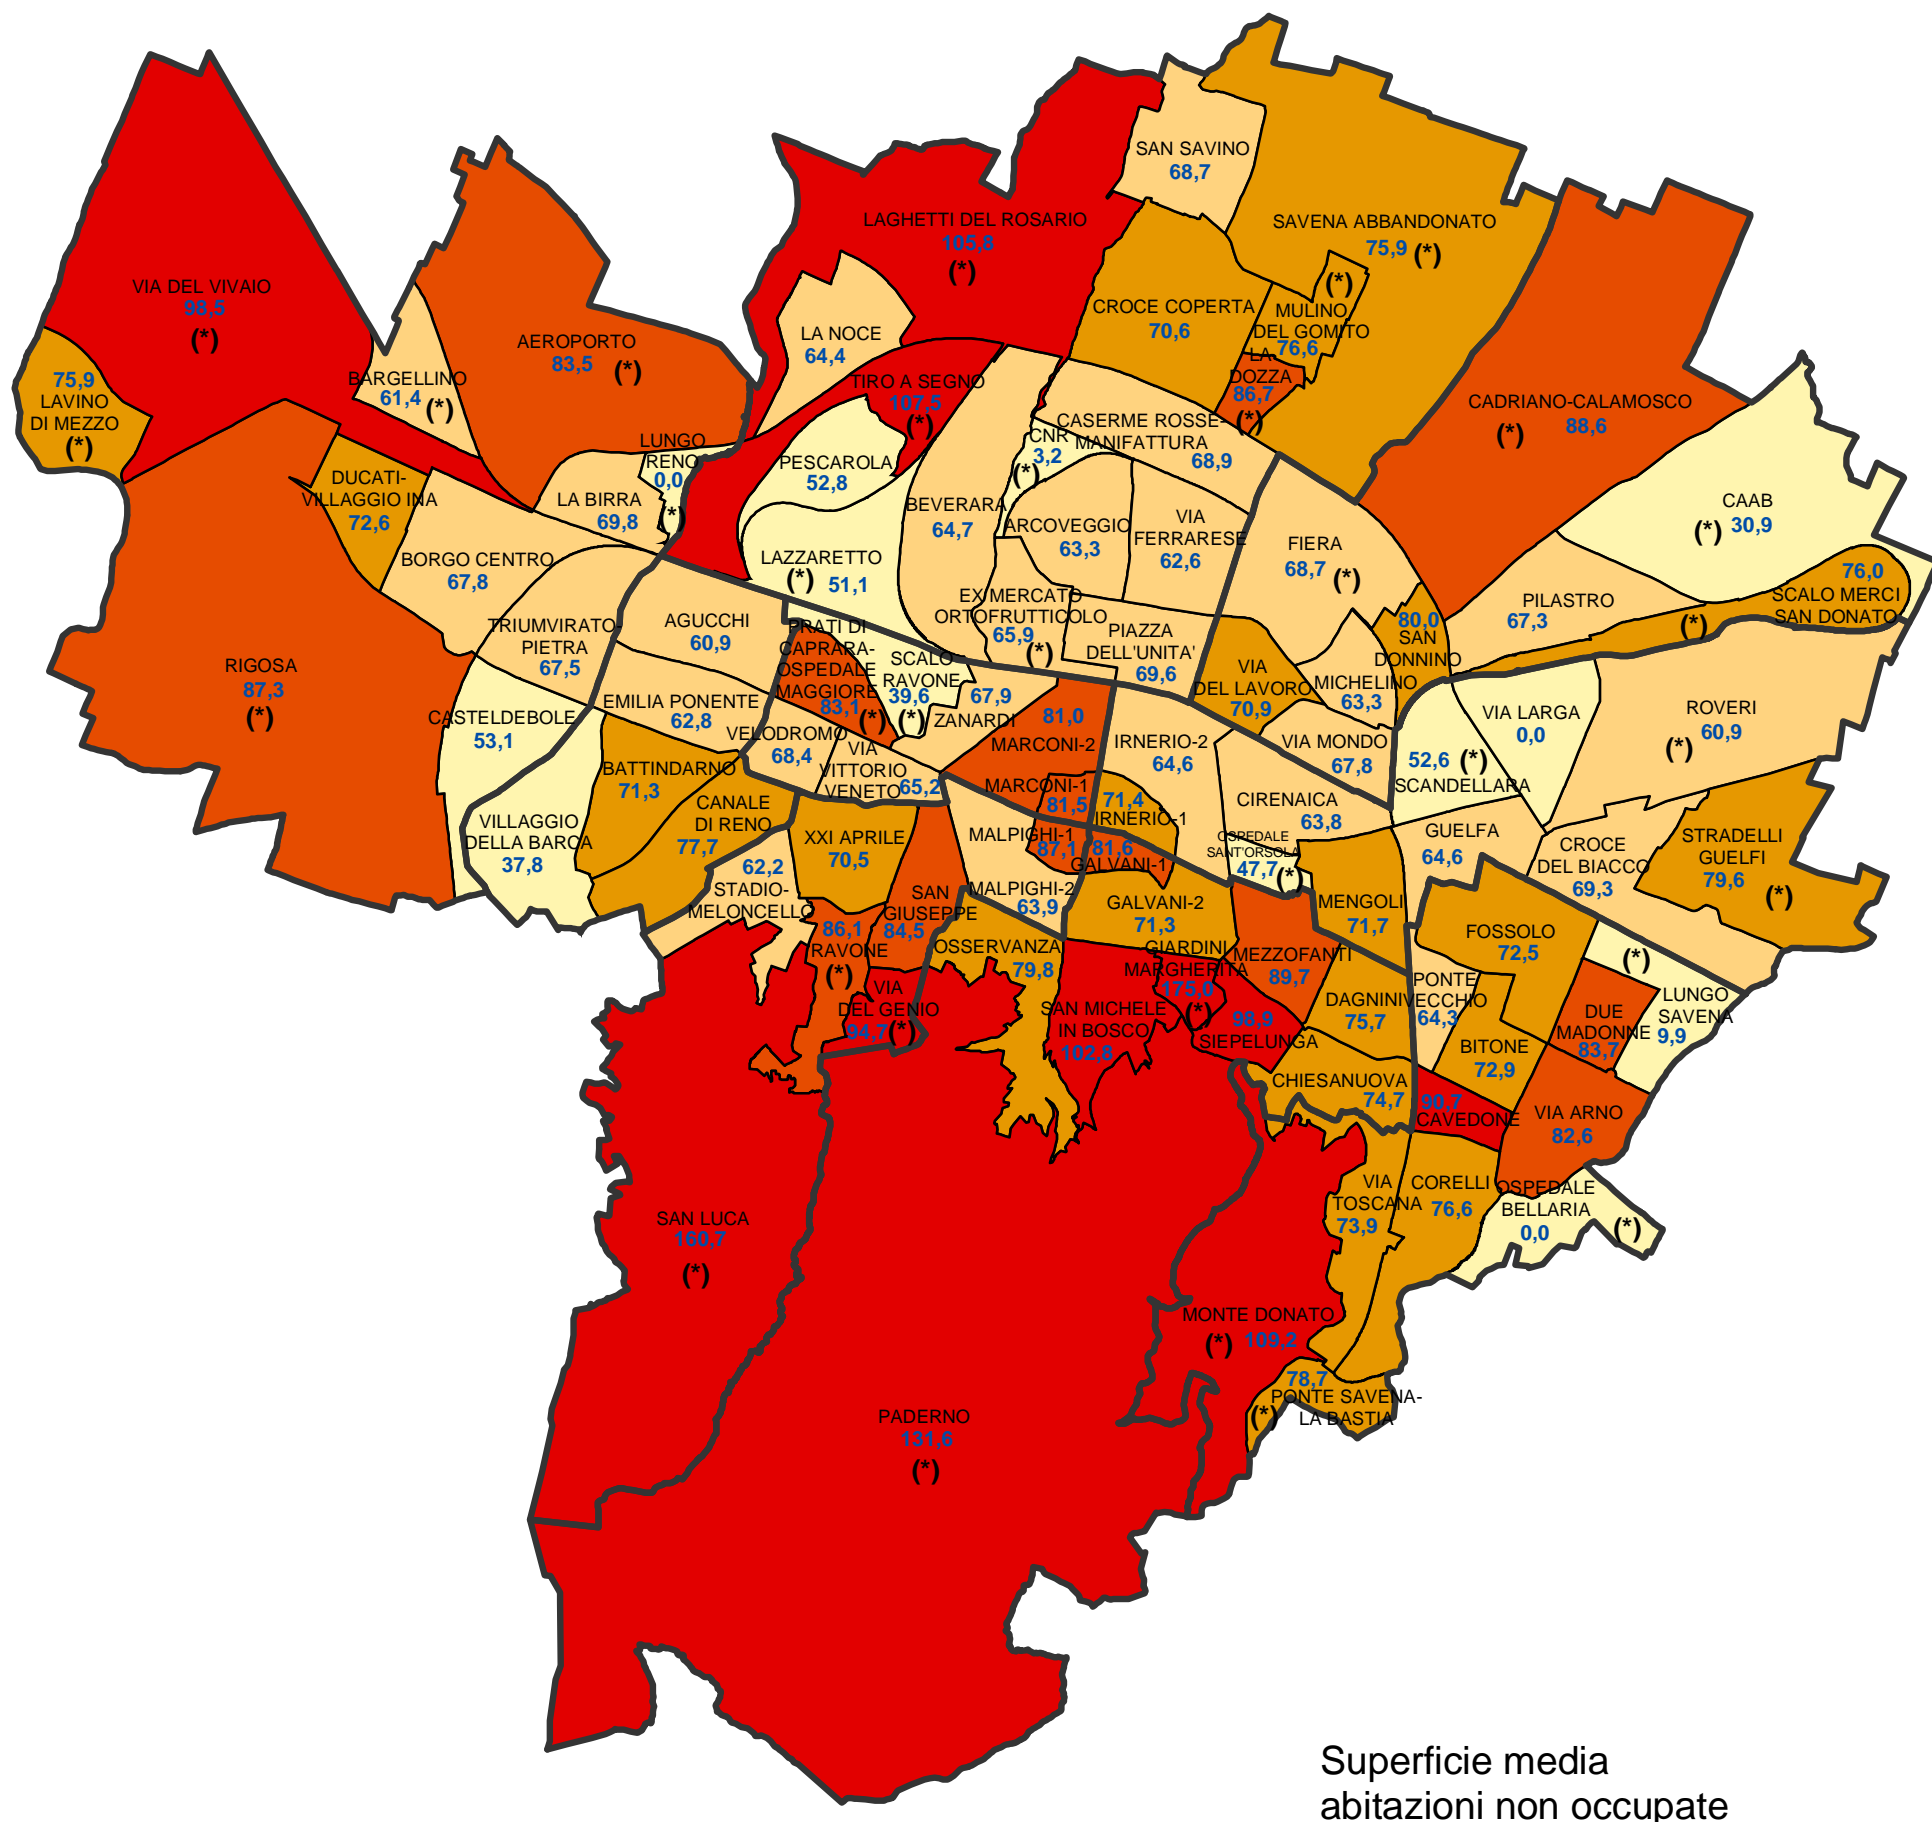

Comune di Bologna

Superficie media delle abitazioni non occupate da residenti per area statistica (censimento 1991)

(*) Le aree statistiche contrassegnate con l'asterisco sono quelle che appartengono alla "Collina e ambiti agricoli periurbani", ai "Poli funzionali, aree produttive e infrastrutture" o la cui popolazione residente totale al 31.12.2004 era inferiore a 1500 unità.