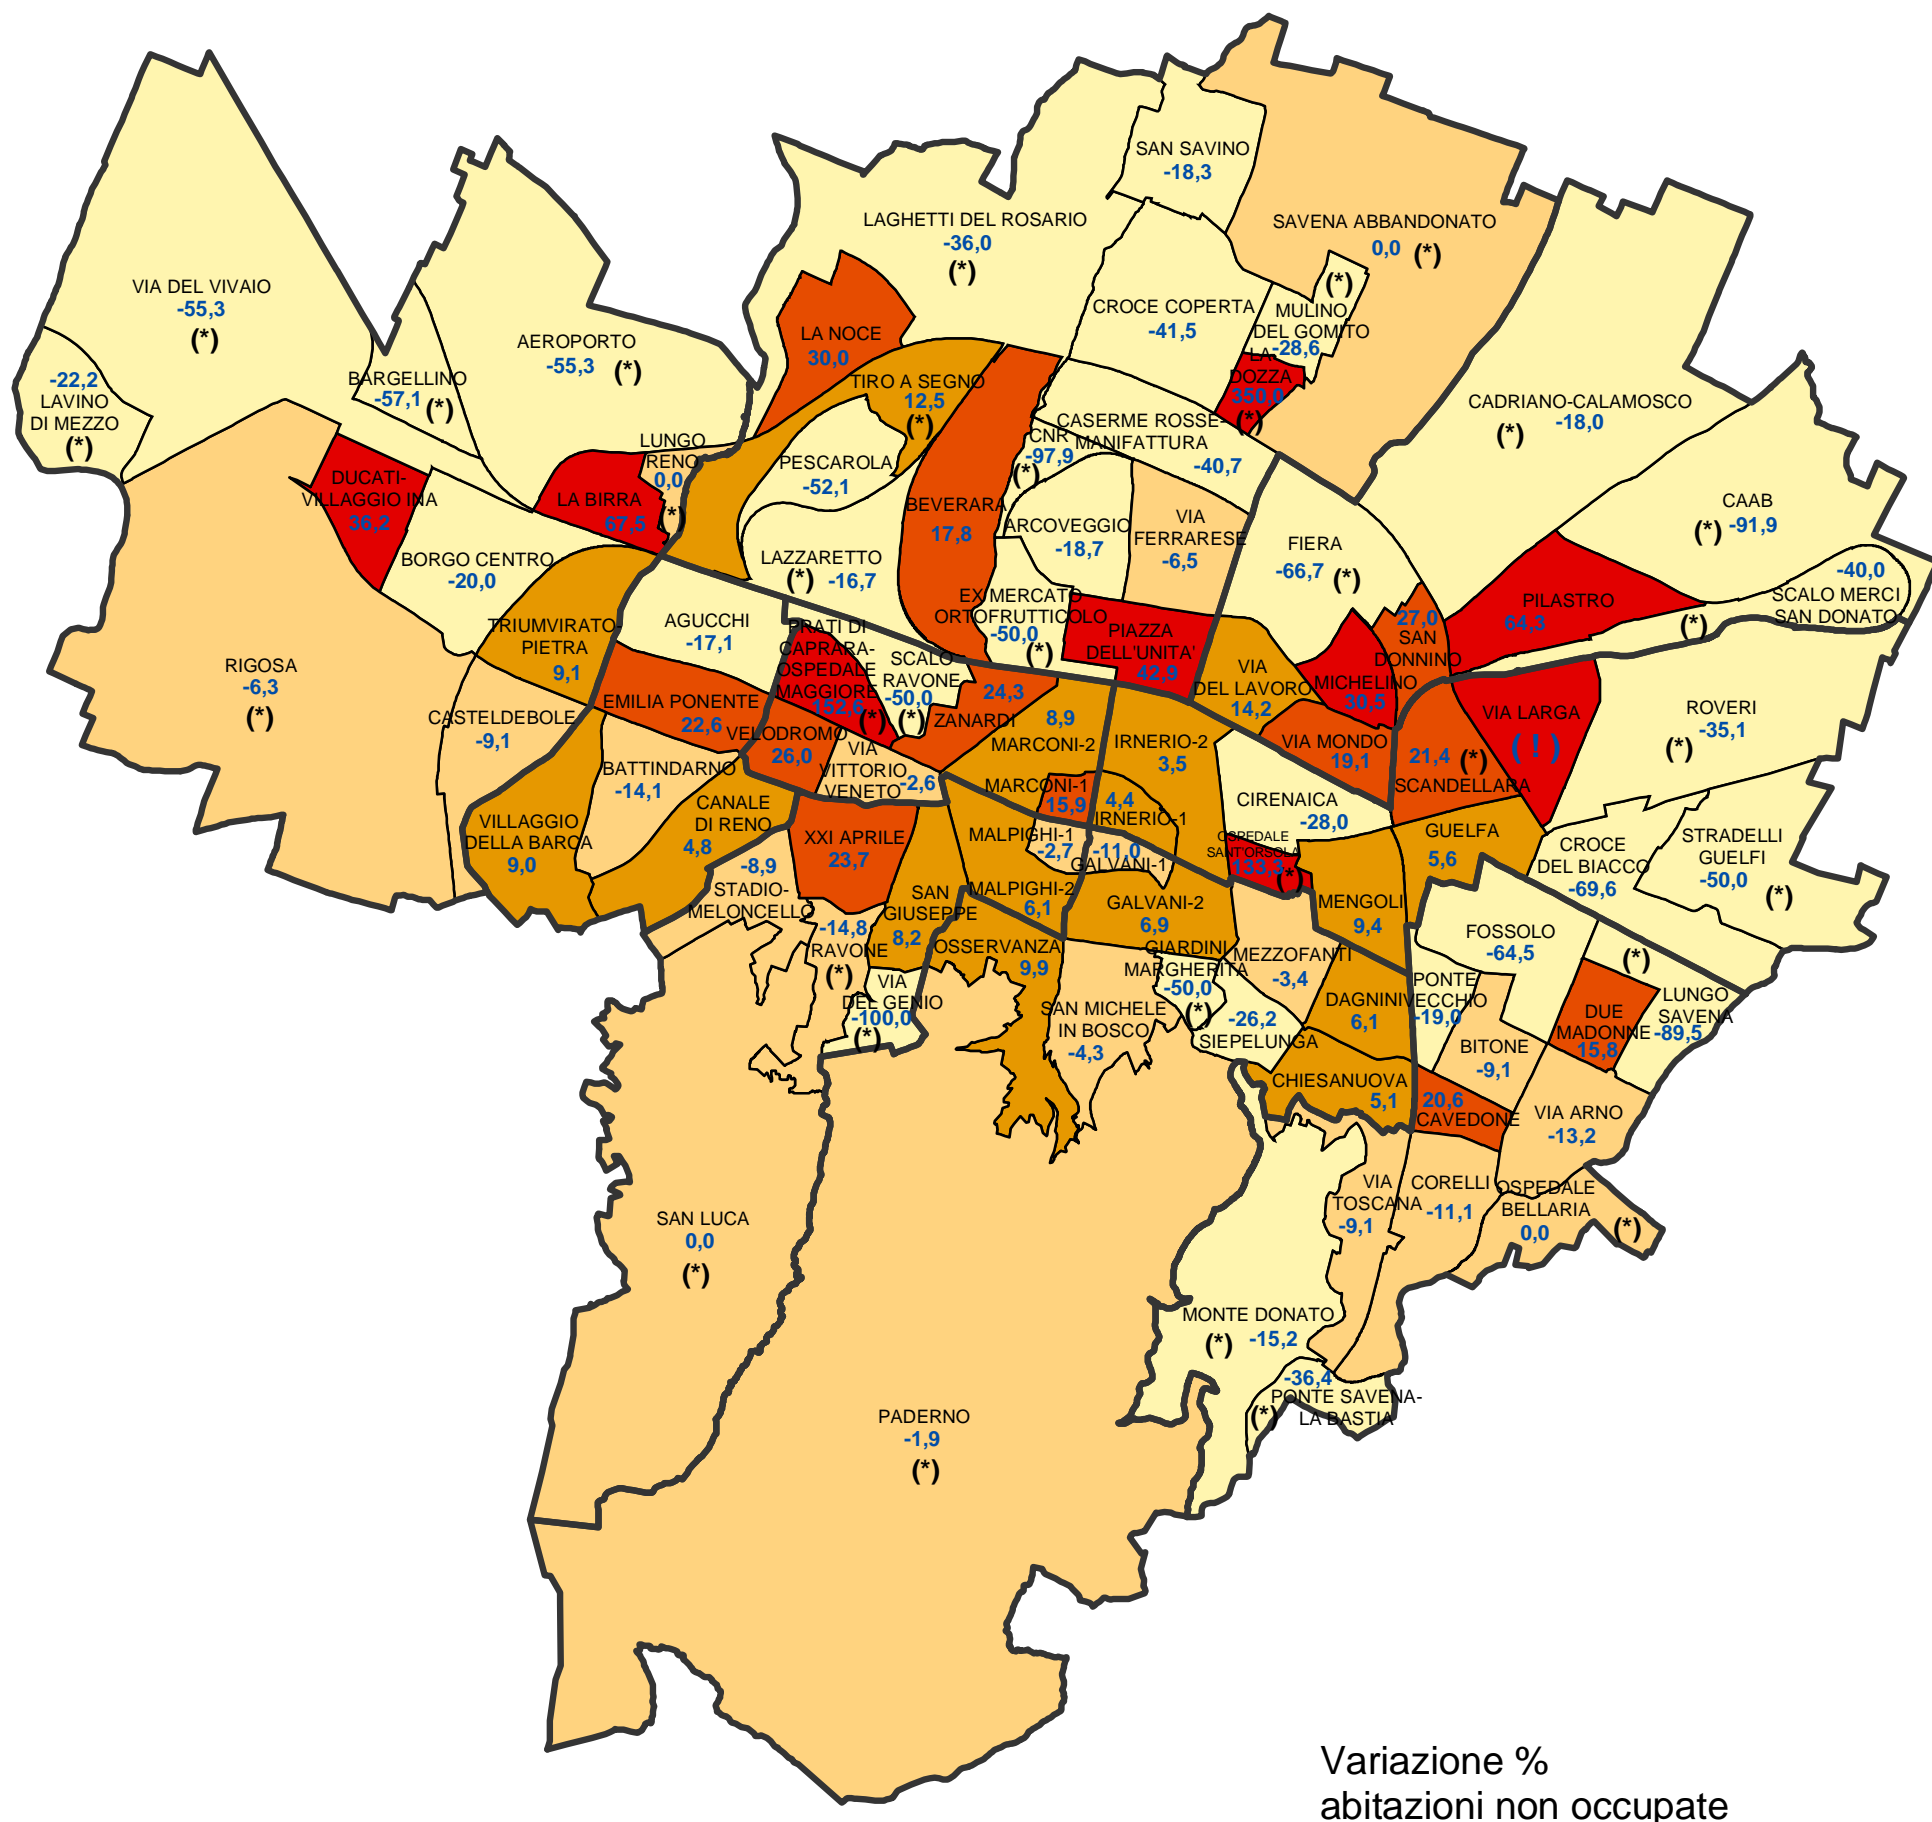

# Comune di Bologna

## Variazione percentuale delle abitazioni non occupate da residenti per area statistica dal 1991 al 2001 (dati censuari)

(!) Nell'area VIA LARGA le abitazioni non occupate nel 1991 erano pari a zero e nel 2001 erano pari a 47, pertanto non è stato possibile calcolare la variazione percentuale.

(\*) Le aree statistiche contrassegnate con l'asterisco sono quelle che appartengono alla "Collina e ambiti agricoli periurbani", ai "Poli funzionali, aree produttive e infrastrutture" o la cui popolazione residente totale al 31.12.2004 era inferiore a 1500 unità.