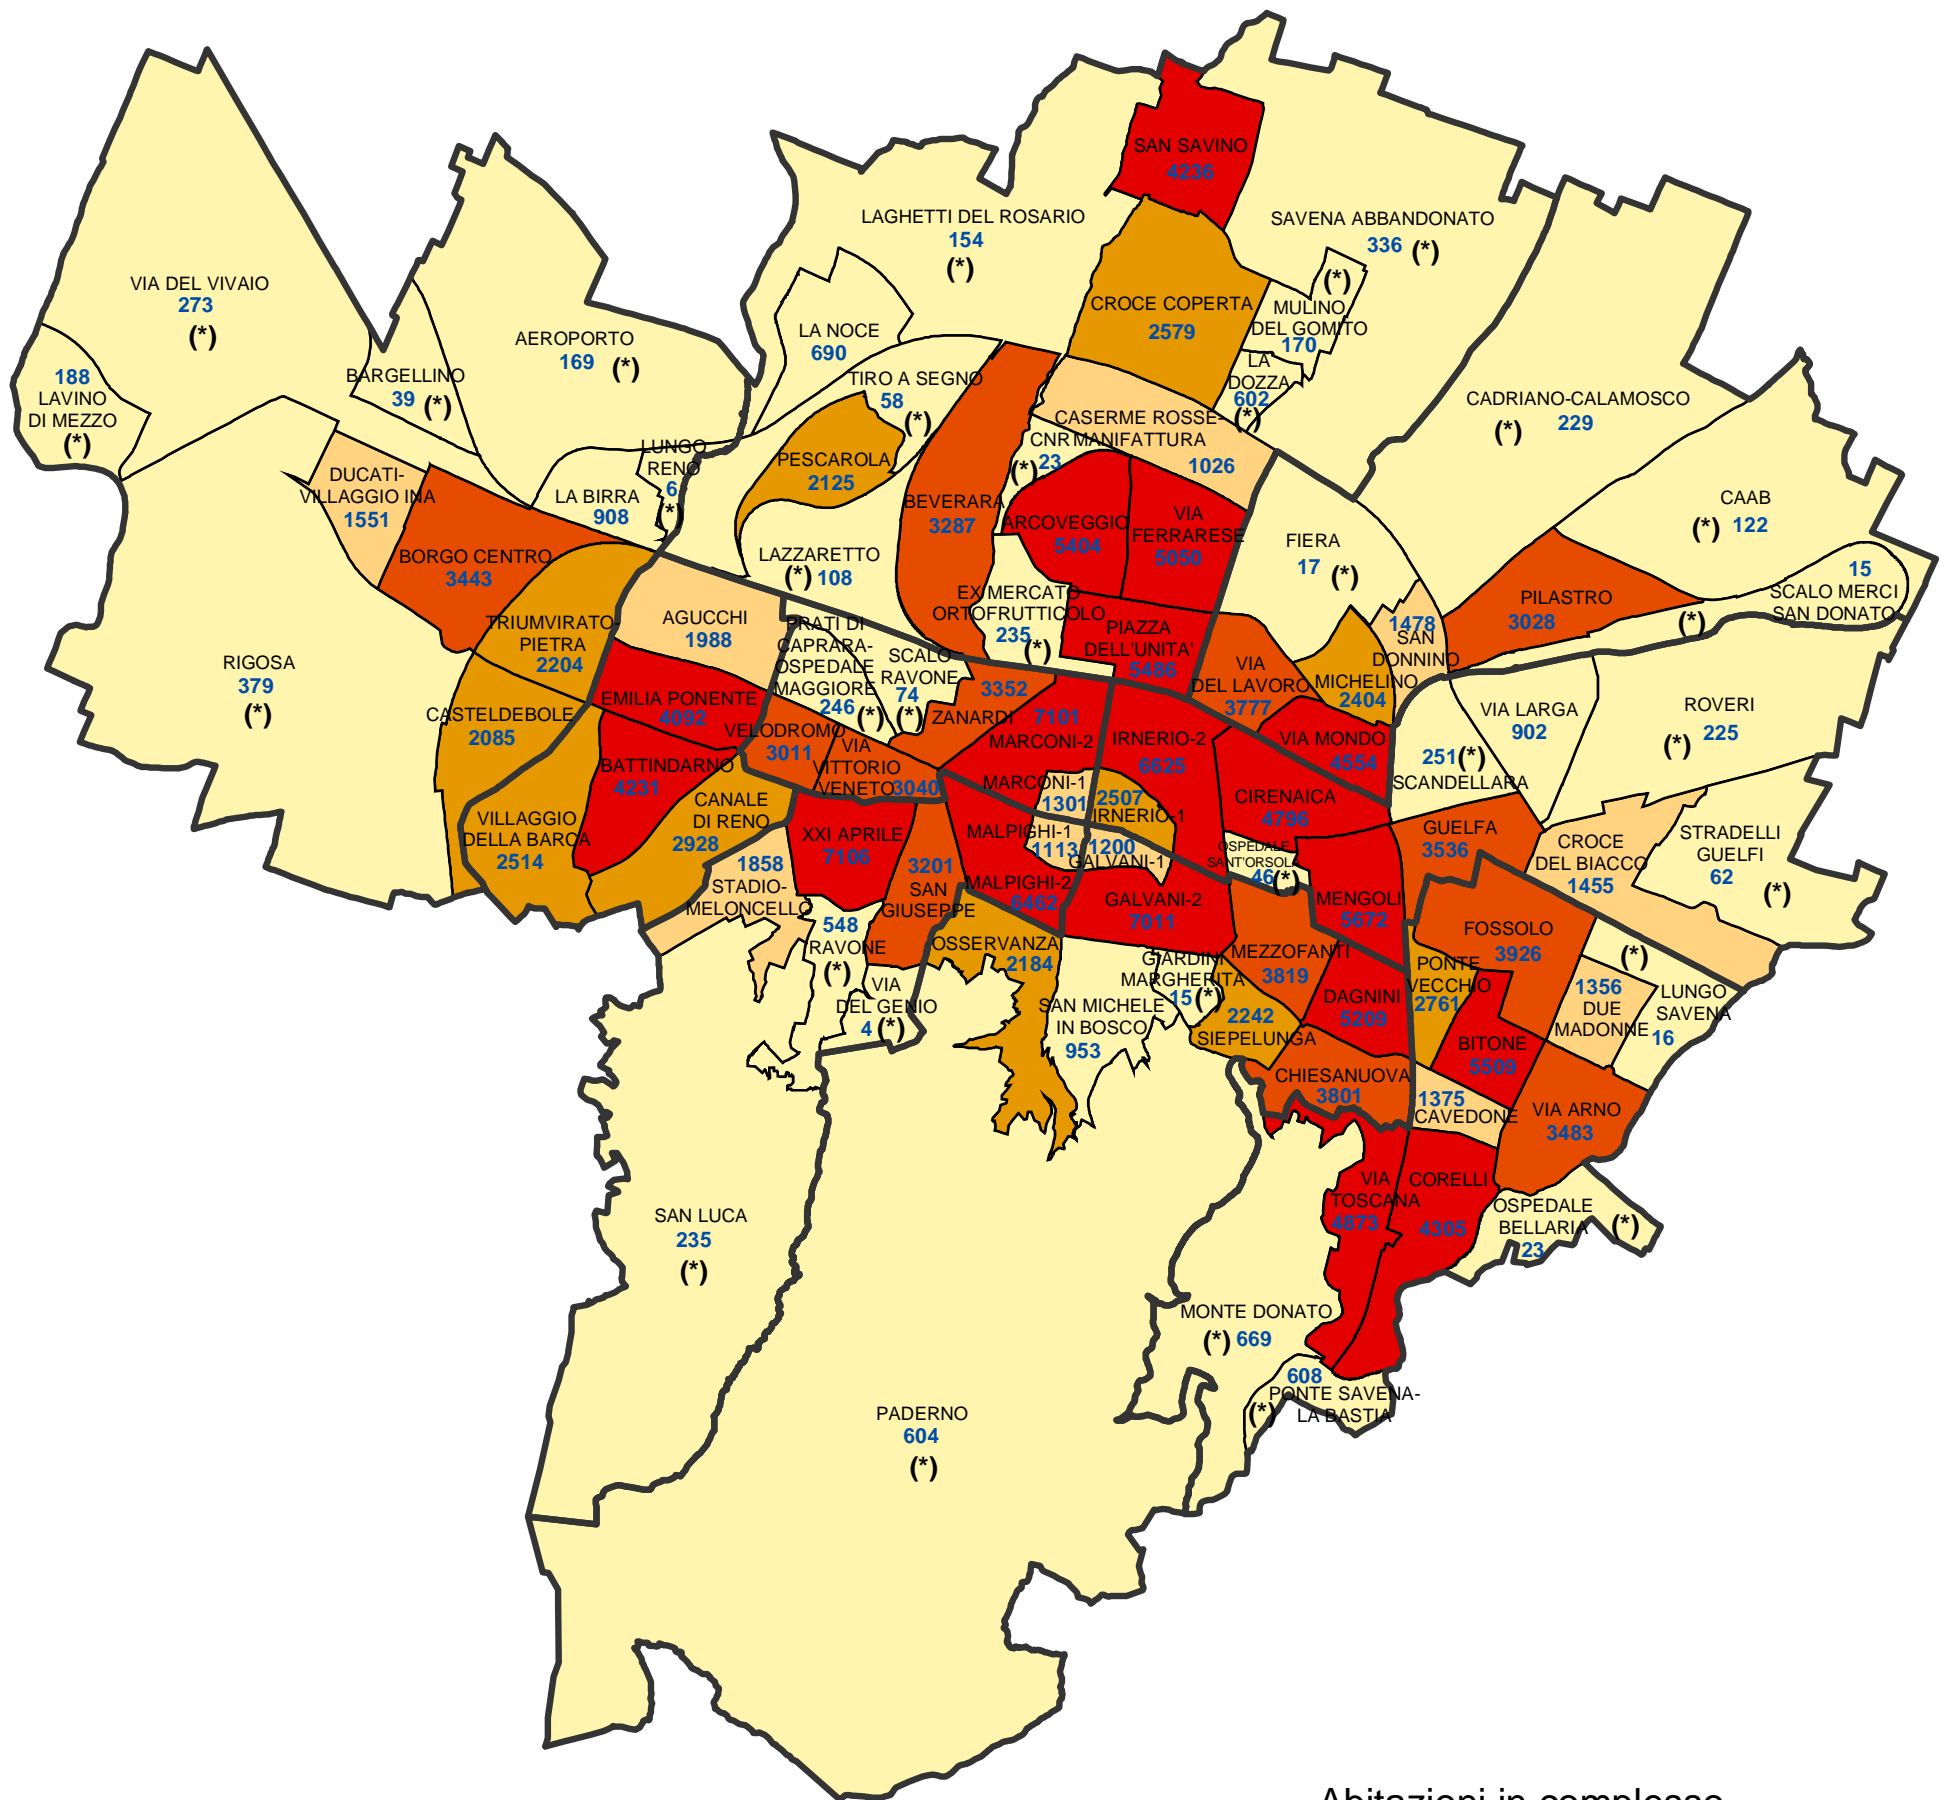

Comune di Bologna

Abitazioni in complesso per area statistica (censimento 2001)

Abitazioni in complesso

(*) Le aree statistiche contrassegnate con l'asterisco sono quelle che appartengono alla "Collina e ambiti agricoli periurbani", ai "Poli funzionali, aree produttive e infrastrutture" o la cui popolazione residente totale al 31.12.2004 era inferiore a 1500 unità.