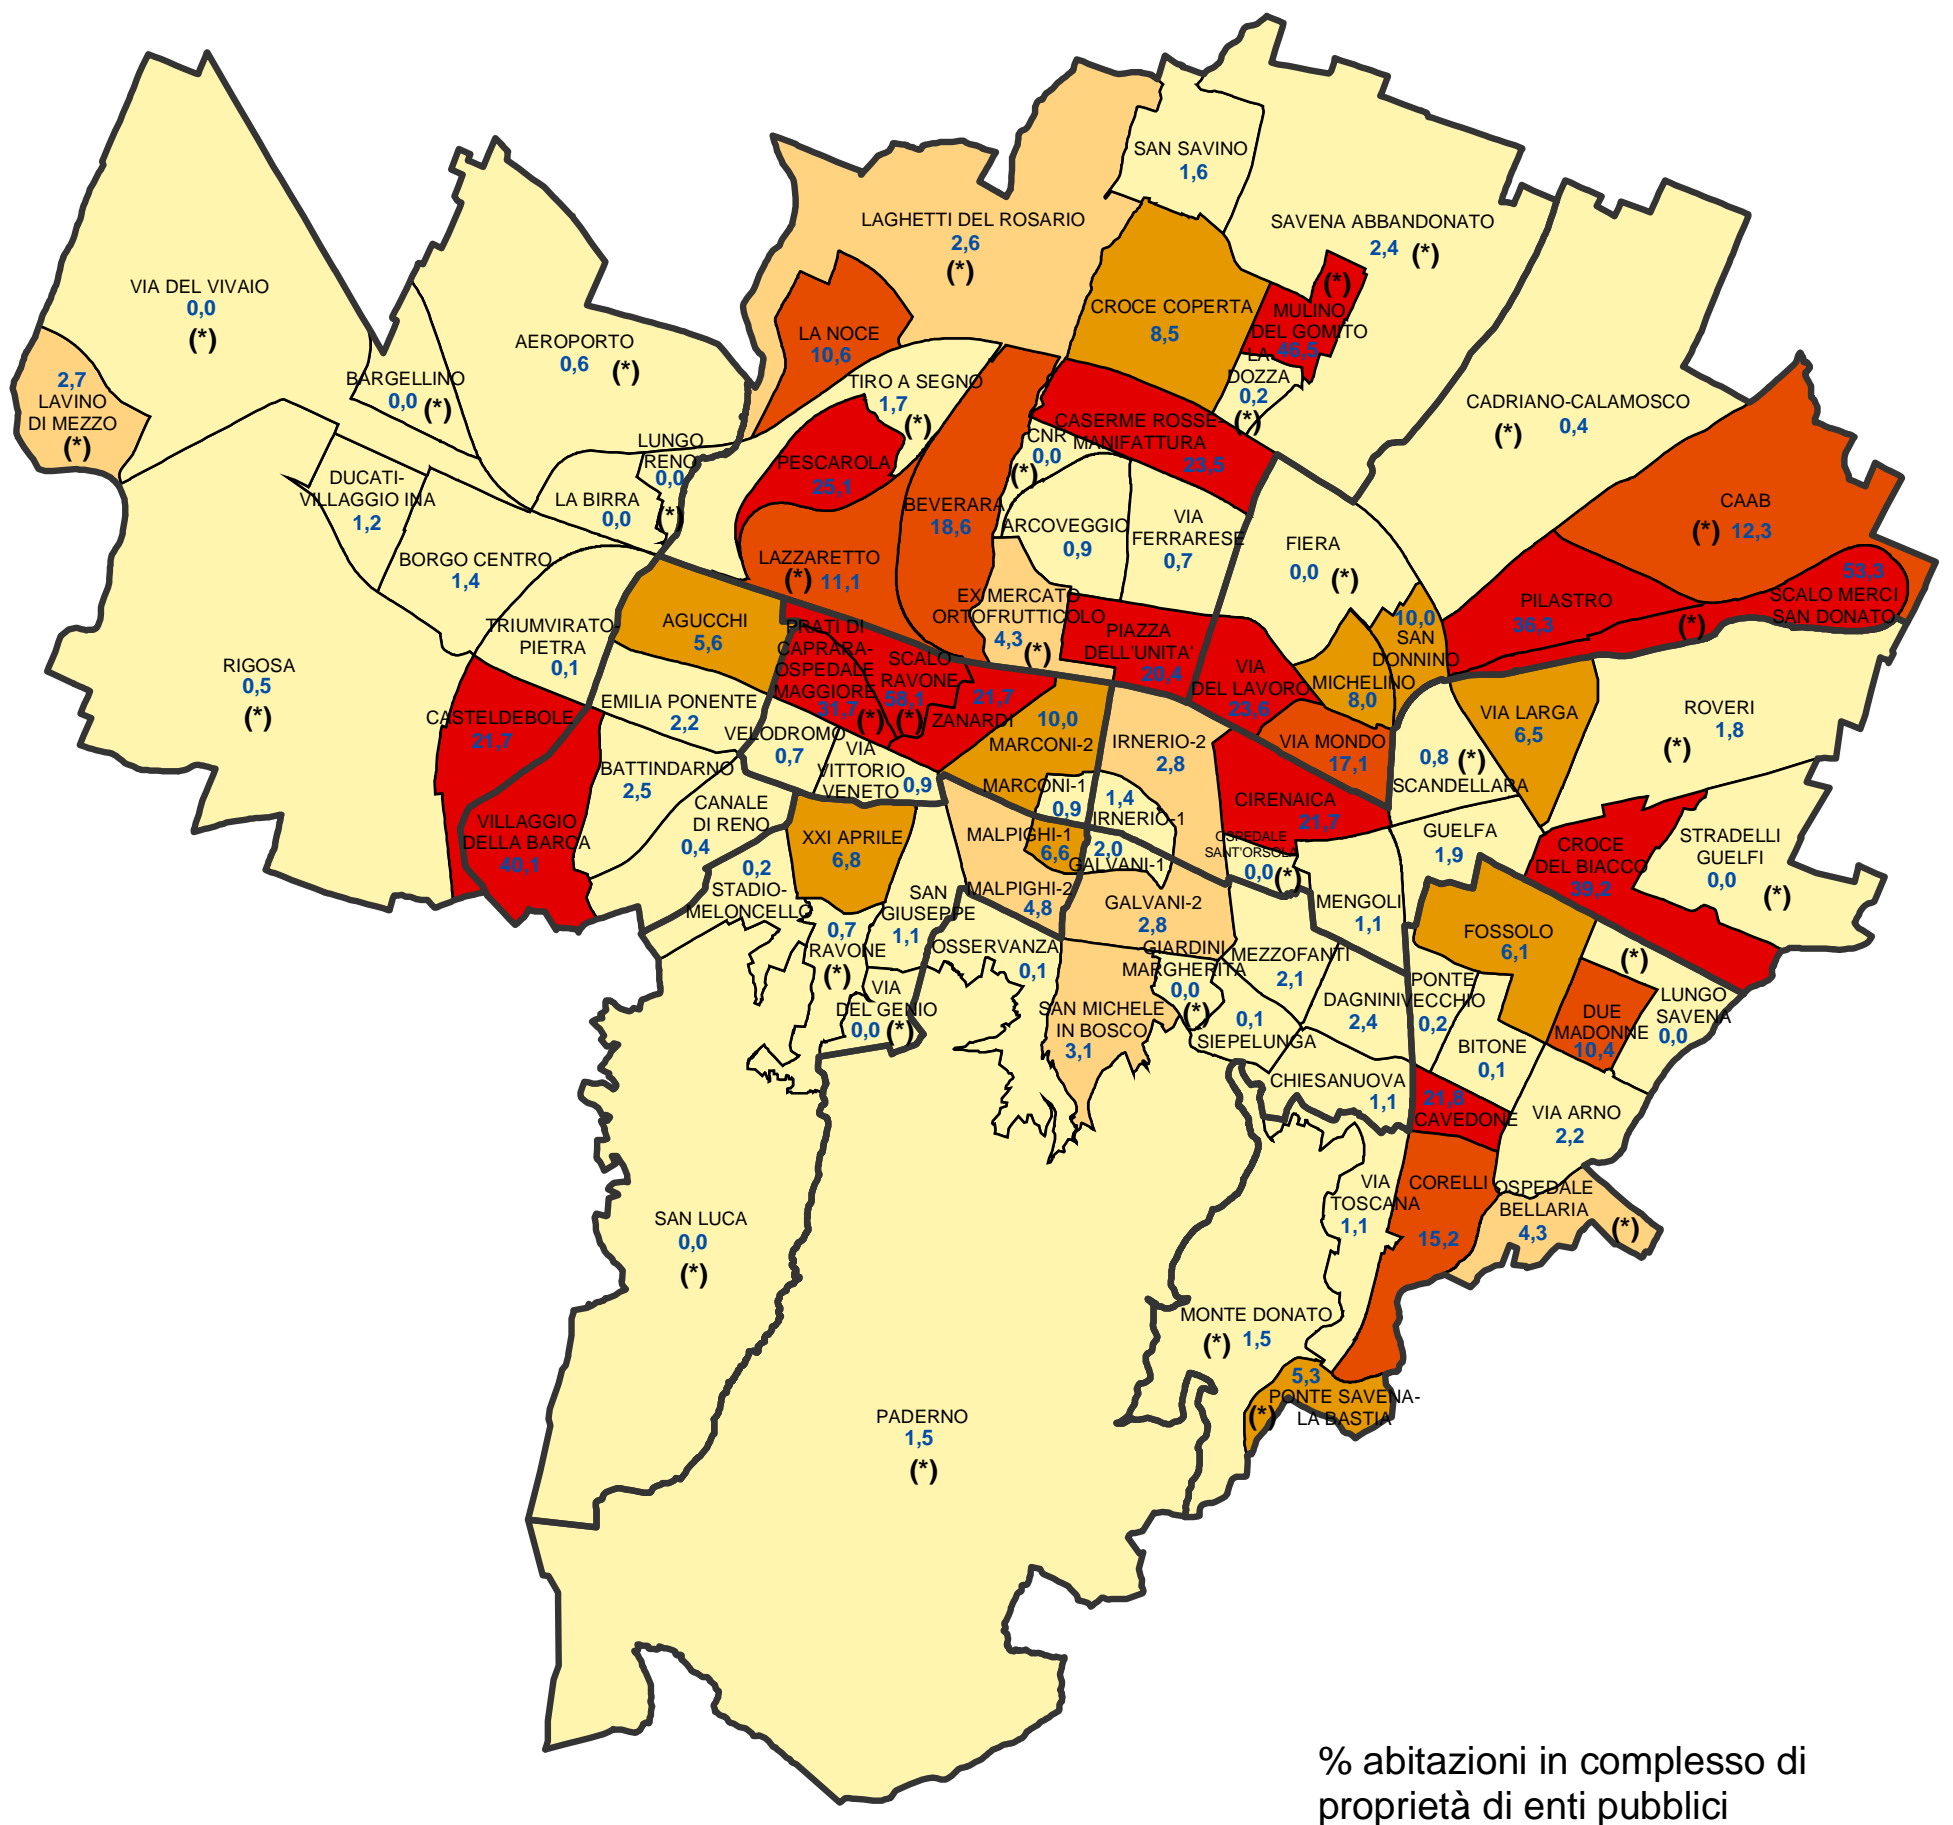

Comune di Bologna

Percentuale di abitazioni in complesso di proprietà di enti pubblici per area statistica (censimento 2001)

(*) Le aree statistiche contrassegnate con l'asterisco sono quelle che appartengono alla "Collina e ambiti agricoli periurbani", ai "Poli funzionali, aree produttive e infrastrutture" o la cui popolazione residente totale al 31.12.2004 era inferiore a 1500 unità.