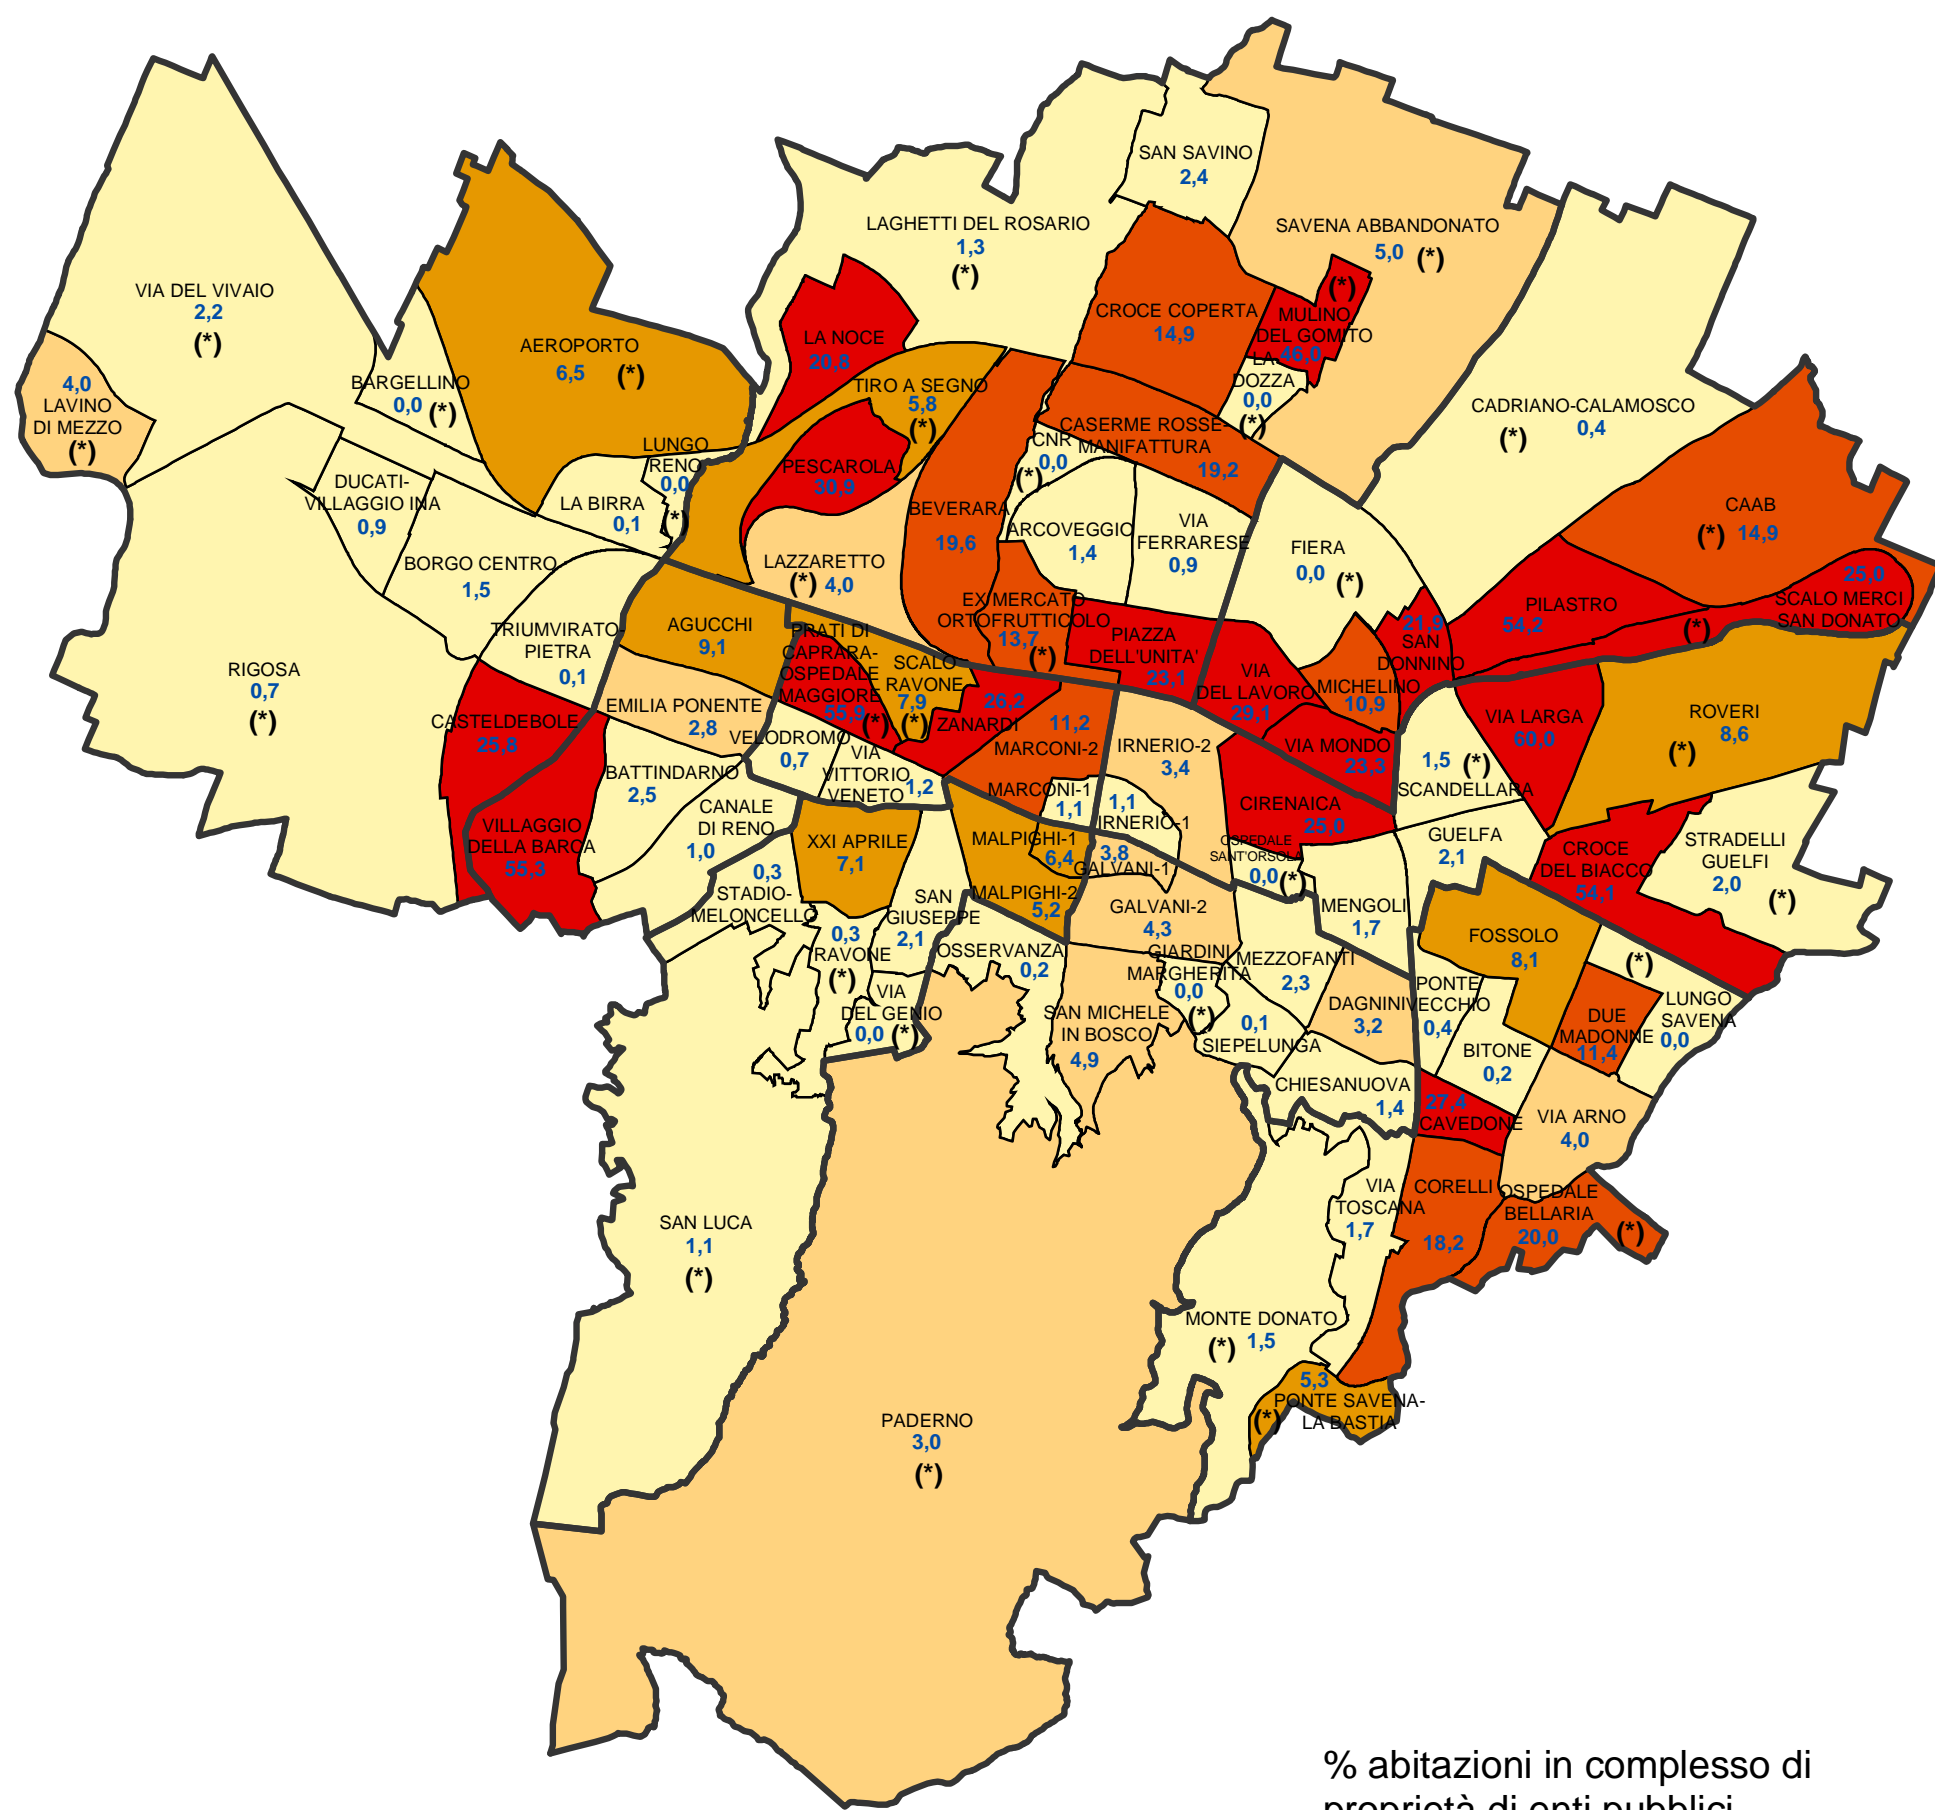

Comune di Bologna

Percentuale di abitazioni in complesso di proprietà di enti pubblici per area statistica (censimento 1991)

% abitazioni in complesso di proprietà di enti pubblici

(*) Le aree statistiche contrassegnate con l'asterisco sono quelle che appartengono alla "Collina e ambiti agricoli periurbani", ai "Poli funzionali, aree produttive e infrastrutture" o la cui popolazione residente totale al 31.12.2004 era inferiore a 1500 unità.