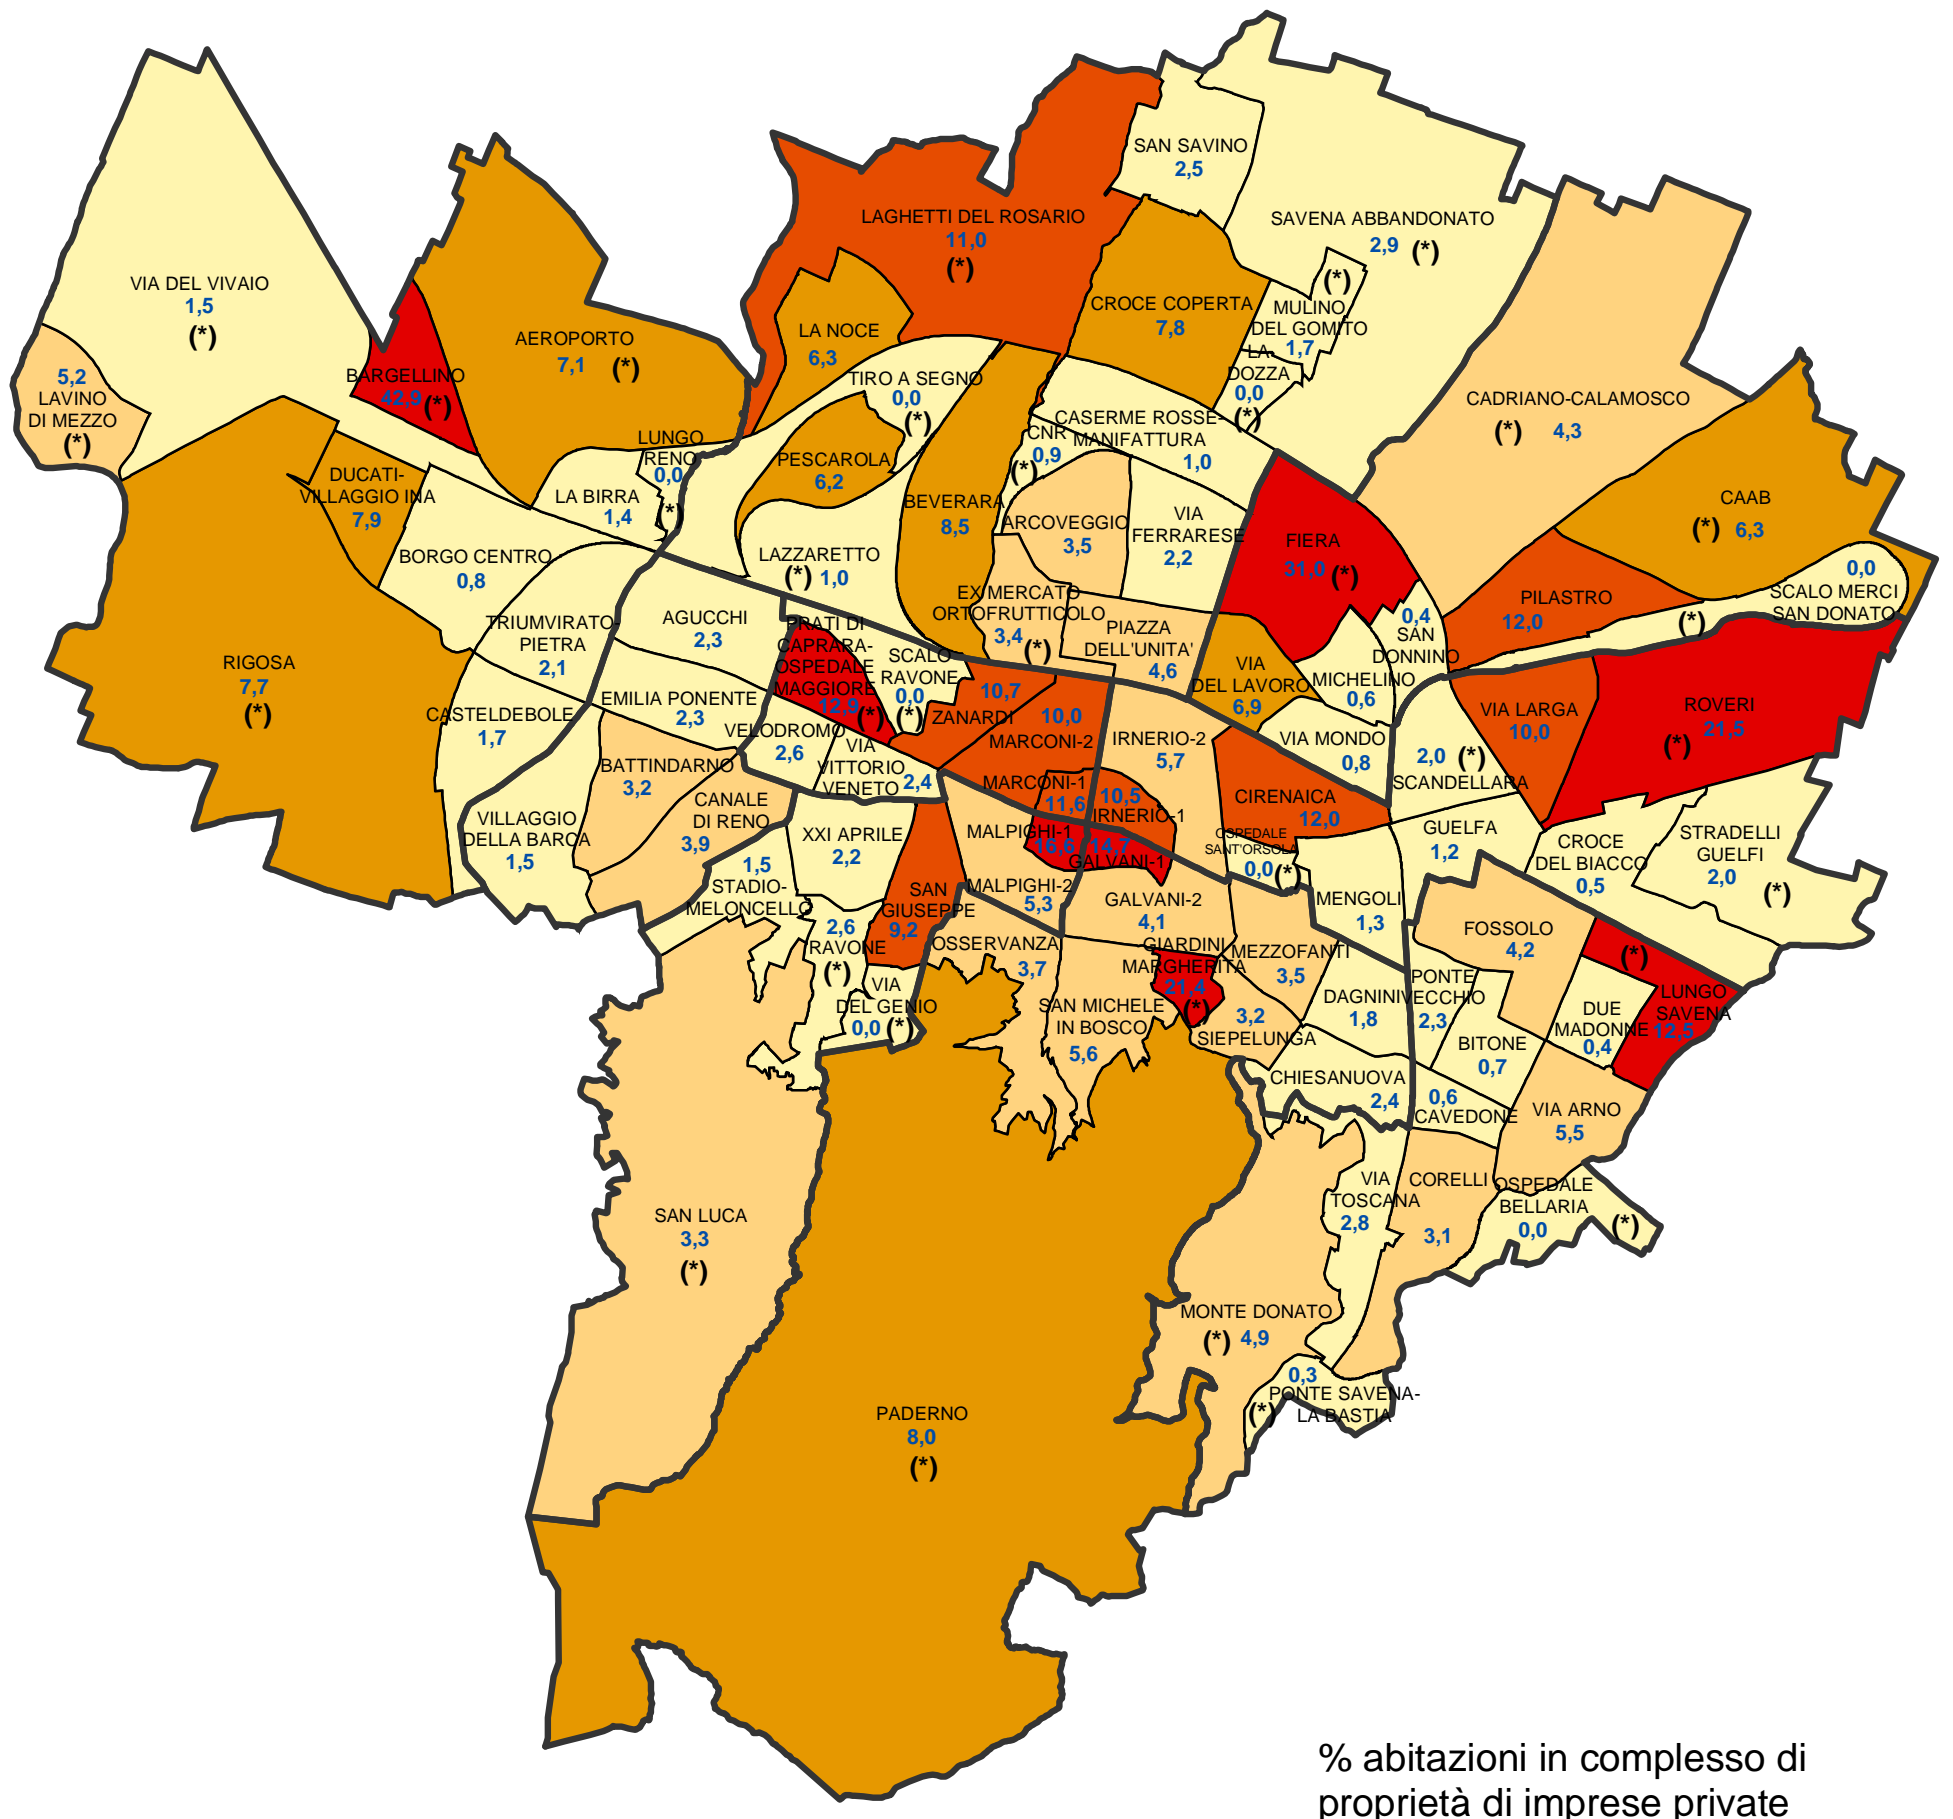

Comune di Bologna

Percentuale di abitazioni in complesso di proprietà di imprese private per area statistica (censimento 1991)

(*) Le aree statistiche contrassegnate con l'asterisco sono quelle che appartengono alla "Collina e ambiti agricoli periurbani", ai "Poli funzionali, aree produttive e infrastrutture" o la cui popolazione residente totale al 31.12.2004 era inferiore a 1500 unità.