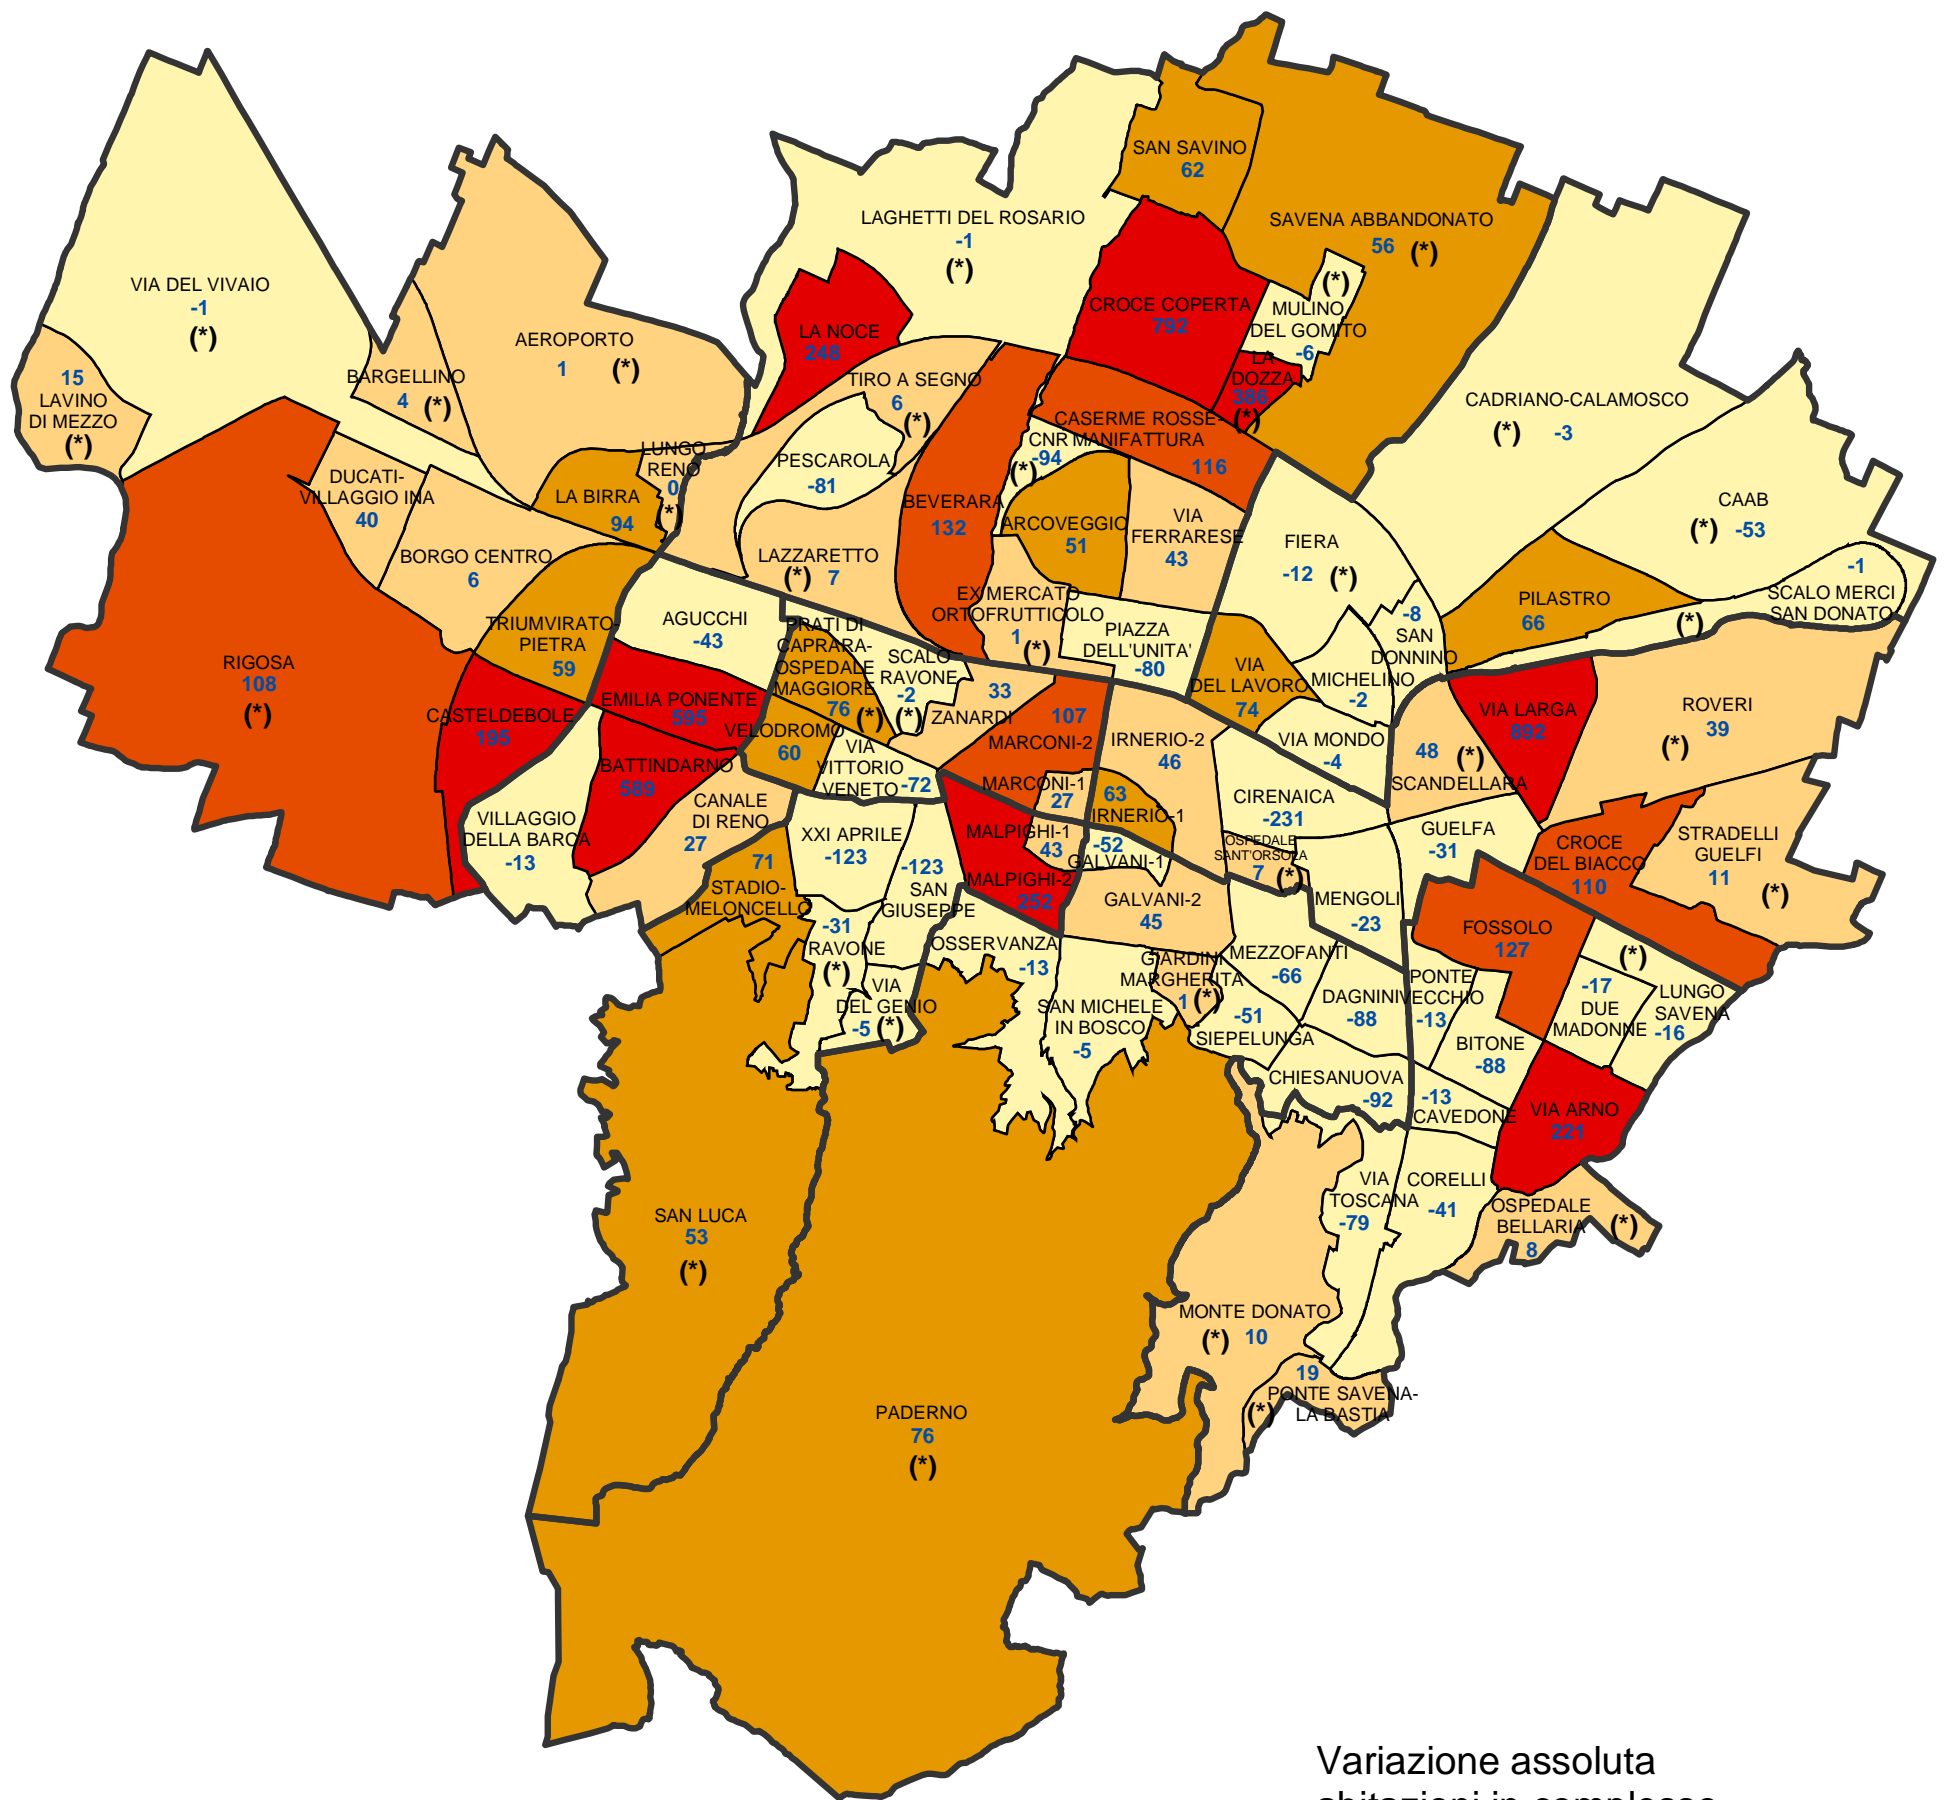

# Comune di Bologna

## Variazione assoluta delle abitazioni in complesso per area statistica dal 1991 al 2001 (dati censuari)

(\*) Le aree statistiche contrassegnate con l'asterisco sono quelle che appartengono alla "Collina e ambiti agricoli periurbani", ai "Poli funzionali, aree produttive e infrastrutture" o la cui popolazione residente totale al 31.12.2004 era inferiore a 1500 unità.