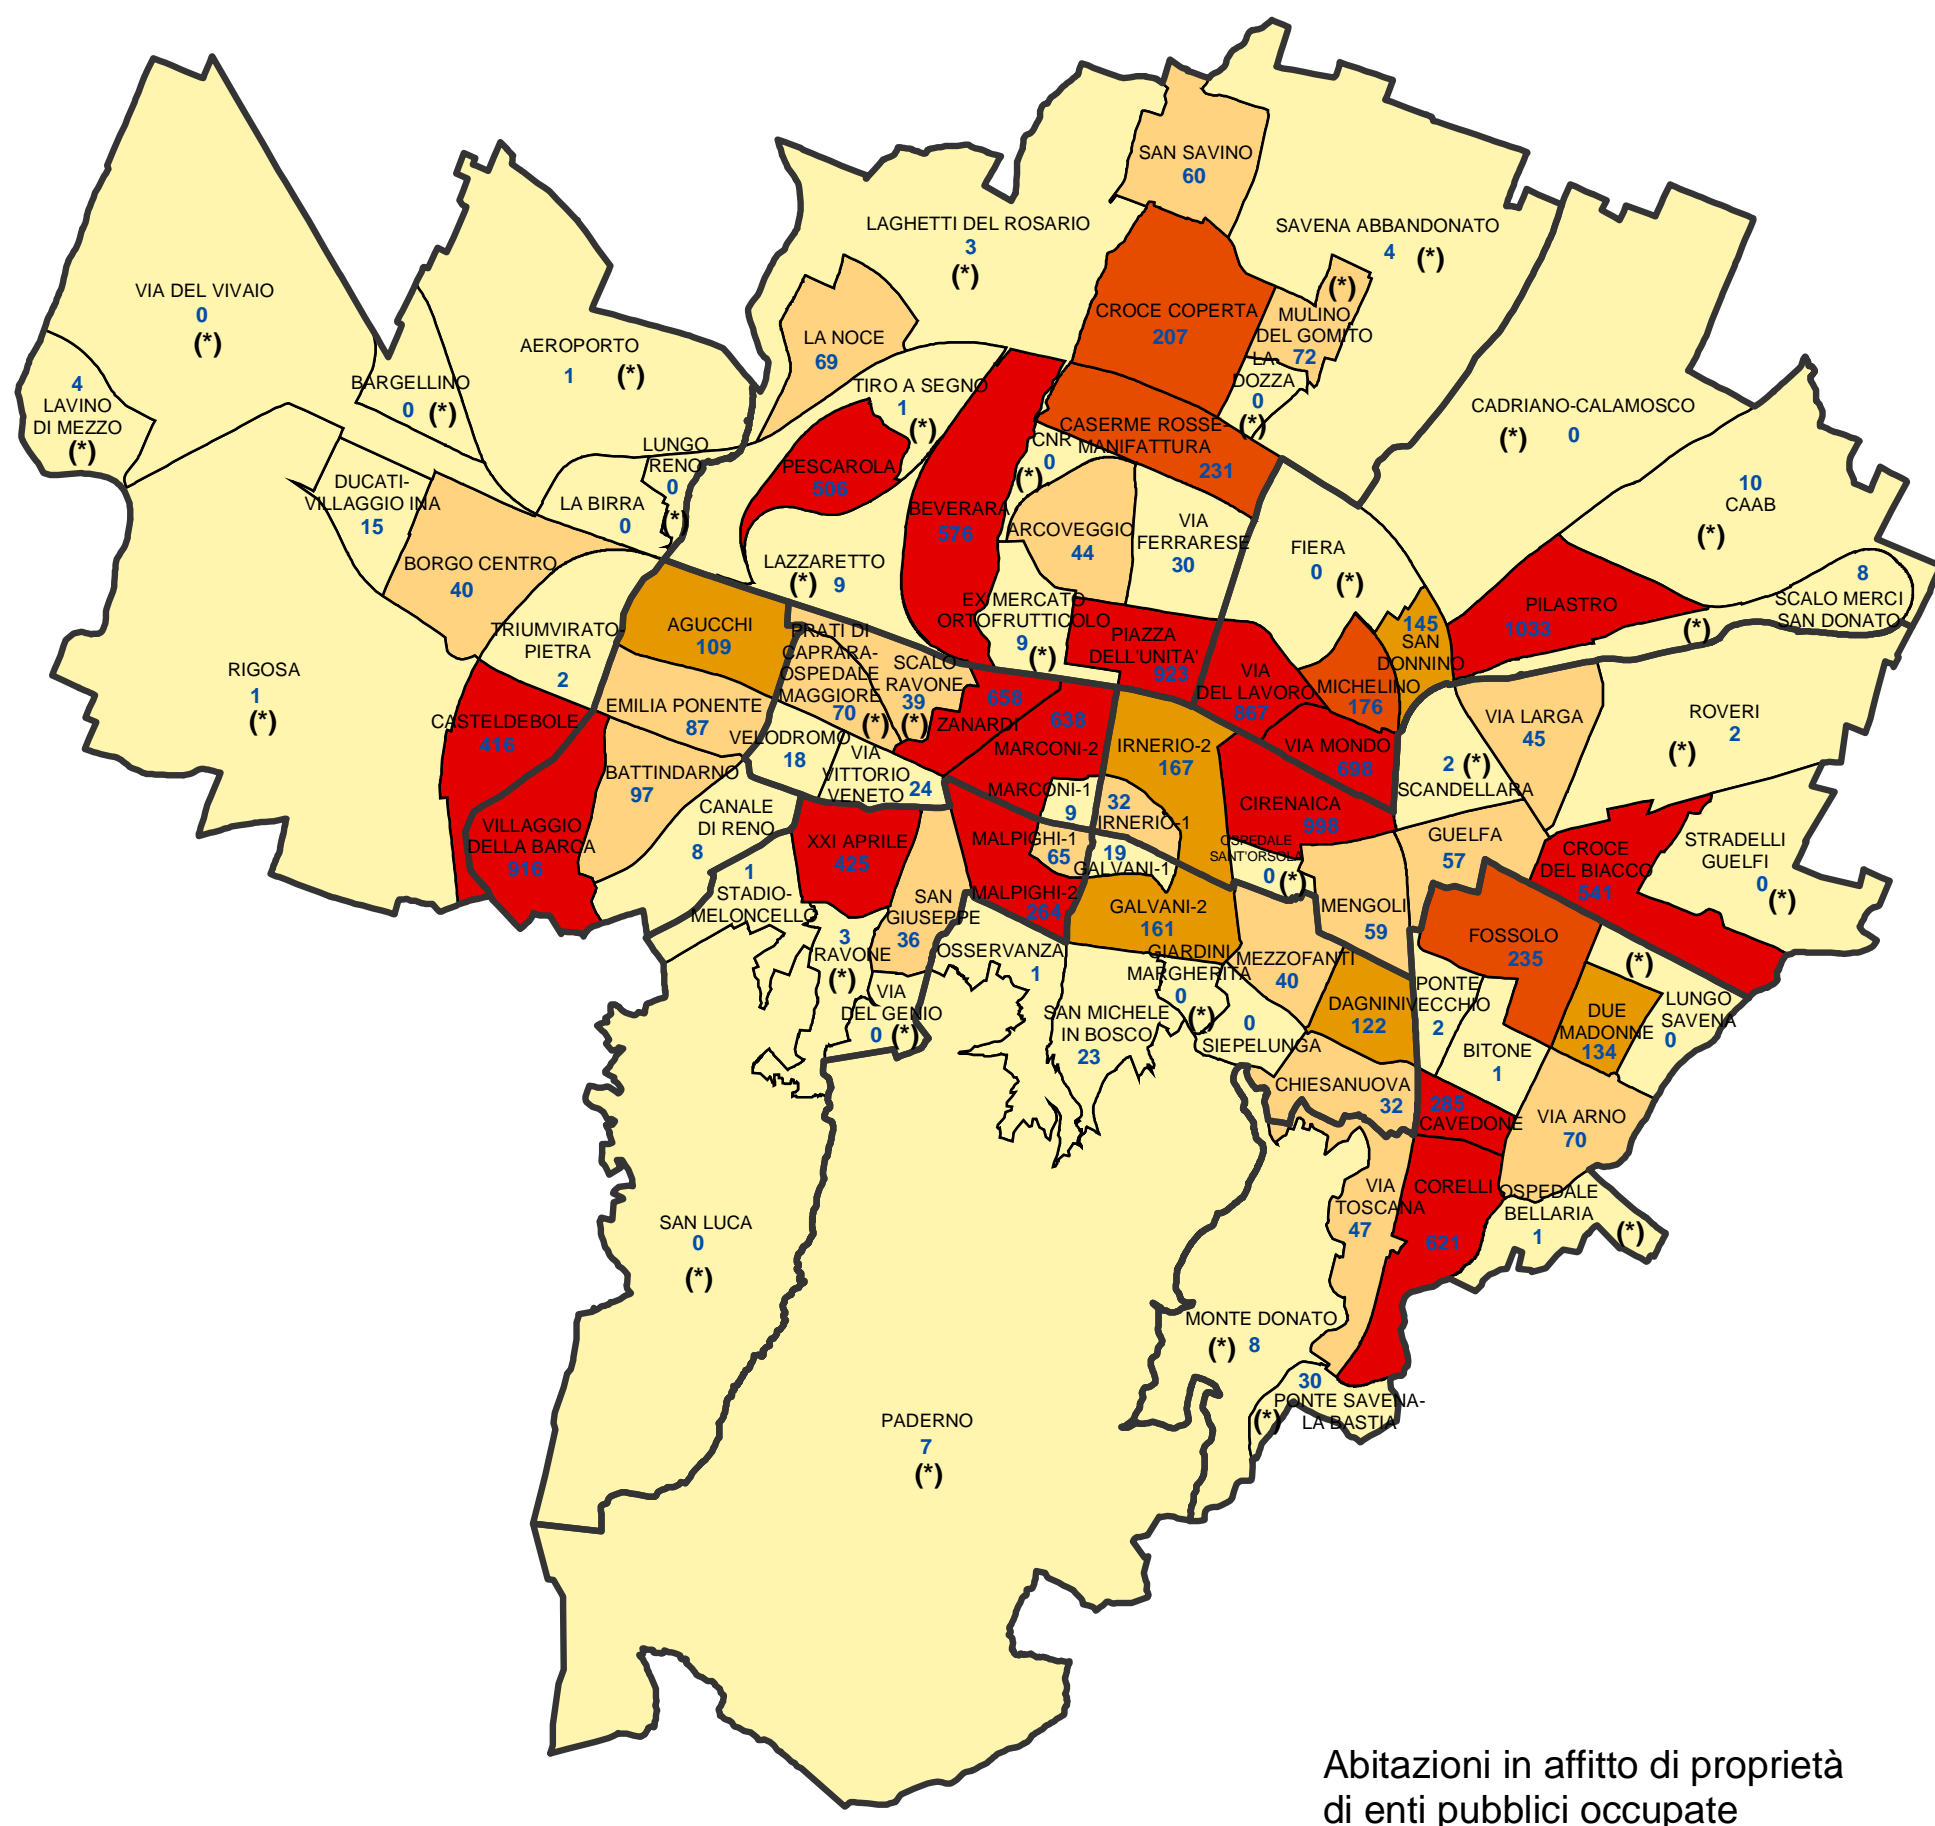

Comune di Bologna

Abitazioni in affitto di proprietà di enti pubblici occupate da residenti per area statistica (censimento 2001)

Abitazioni in affitto di proprietà di enti pubblici occupate

(*) Le aree statistiche contrassegnate con l'asterisco sono quelle che appartengono alla "Collina e ambiti agricoli periurbani", ai "Poli funzionali, aree produttive e infrastrutture" o la cui popolazione residente totale al 31.12.2004 era inferiore a 1500 unità.